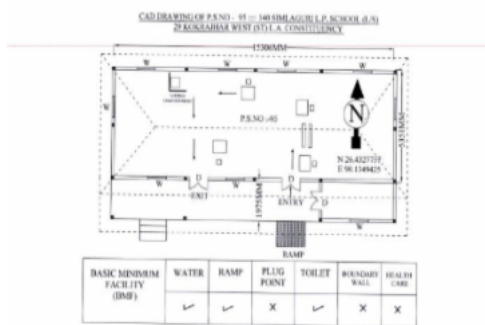

নিৰ্বাচক পঞ্জীয়ন বিষয়াৰ স্বাক্ষৰ

Nazri Naksha

Google Map View

Polling Station Building Front View

ভোটগ্ৰহন কেন্দ্ৰৰ সন্মুখৰ দৃশ্য

Cad View

Key MAP View

1 নাম : কছিবন বিবি স্বামীৰ নাম: মহব্বৰ ঘৰ নং : 1 বয়স : 83 লিঙ্গ : মহিলা	GJP8334574 ফটো উপলব্ধ	2 নাম : মজিলা খাতুন পিতাৰ নাম: মহব্বৰ ঘৰ নং : 1 বয়স : 60 লিঙ্গ : মহিলা	GJP8334585 ফটো উপলব্ধ	3 নাম : কৰজুদ্দিন সেখ পিতাৰ নাম: মহব্বৰ ঘৰ নং : 1 বয়স : 58 লিঙ্গ : পুৰুষ	GJP8334596 ফটো উপলব্ধ
4 নাম : কছৰুদ্দিন সেখ পিতাৰ নাম: মহব্বৰ আলী ঘৰ নং : 1 বয়স : 55 লিঙ্গ : পুৰুষ	GJP8334610 ফটো উপলব্ধ	5 নাম : মেহেৰাবান বিবি স্বামীৰ নাম: কছৰুদ্দিন সেখ ঘৰ নং : 1 বয়স : 53 লিঙ্গ : মহিলা	GJP8334621 ফটো উপলব্ধ	6 নাম : নছিয়ত হোচেন পিতাৰ নাম: মহব্বৰ ঘৰ নং : 1 বয়স : 49 লিঙ্গ : পুৰুষ	GJP8334632 ফটো উপলব্ধ
7 নাম : হাজাৰা বিবি স্বামীৰ নাম: কৰজুদ্দিন ঘৰ নং : 1 বয়স : 47 লিঙ্গ : মহিলা	GJP8334609 ফটো উপলব্ধ	8 নাম : মিৰ হোসেন আলী পিতাৰ নাম: মহব্বৰ ঘৰ নং : 1 বয়স : 47 লিঙ্গ : পুৰুষ	GJP8334654 ফটো উপলব্ধ	9 নাম : আছমা বিবি স্বামীৰ নাম: নছিয়ত হোচেন ঘৰ নং : 1 বয়স : 44 লিঙ্গ : মহিলা	GJP8334643 ফটো উপলব্ধ
10 নাম : বুপিয়া বিবি স্বামীৰ নাম: মিৰ হোসেন আলী ঘৰ নং : 1 বয়স : 40 লিঙ্গ : মহিলা	GJP8334665 ফটো উপলব্ধ	11 নাম : কদবান বেগম পিতাৰ নাম: কজুদ্দিন সেখ ঘৰ নং : 01 বয়স : 28 লিঙ্গ : মহিলা	GJP0529420 ফটো উপলব্ধ	12 নাম : হজৰত আলী পিতাৰ নাম: কৰজুদ্দিন সেখ ঘৰ নং : 01 বয়স : 25 লিঙ্গ : পুৰুষ	GJP0529404 ফটো উপলব্ধ
13 নাম : বেহেনা বেগম স্বামীৰ নাম: হজৰত আলী ঘৰ নং : 01 বয়স : 24 লিঙ্গ : মহিলা	GJP0607093 ফটো উপলব্ধ	14 নাম : জেহেৰ আলী পিতাৰ নাম: কচৰুদ্দিন সেখ ঘৰ নং : 01 বয়স : 22 লিঙ্গ : পুৰুষ	GJP1134253 ফটো উপলব্ধ	15 নাম : আছমত আলী পিতাৰ নাম: নছিয়ত হোচেন ঘৰ নং : 01 বয়স : 22 লিঙ্গ : পুৰুষ	GJP1122811 ফটো উপলব্ধ
16 নাম : তৰিফল্লা আলী পিতাৰ নাম: কছৰুদ্দিন সেখ ঘৰ নং : 1 বয়স : 21 লিঙ্গ : পুৰুষ	GJP2119071 ফটো উপলব্ধ	17 নাম : আমজাদ আলী পিতাৰ নাম: জাবেদ আলী ঘৰ নং : 2 বয়স : 72 লিঙ্গ : পুৰুষ	GJP8334676 ফটো উপলব্ধ	18 নাম : ফাতেমা খাতুন স্বামীৰ নাম: আমজাদ আলী ঘৰ নং : 2 বয়স : 64 লিঙ্গ : মহিলা	GJP8334687 ফটো উপলব্ধ
# 19 নাম : নুৰল হক পিতাৰ নাম: আমজাদ আলী ঘৰ নং : 2 বয়স : 46 লিঙ্গ : পুৰুষ	GJP8334723 ফটো উপলব্ধ	20 নাম : আবতাৰ হোছেন পিতাৰ নাম: জাবেদ আলী ঘৰ নং : 2 বয়স : 42 লিঙ্গ : পুৰুষ	GJP8334789 ফটো উপলব্ধ	21 নাম : আনজুমা বেগম স্বামীৰ নাম: নুৰল হক ঘৰ নং : 2 বয়স : 40 লিঙ্গ : মহিলা	GJP8334734 ফটো উপলব্ধ
22 নাম : নুৰজামাল সেখ পিতাৰ নাম: আমজাদ আলী ঘৰ নং : 2 বয়স : 34 লিঙ্গ : পুৰুষ	GJP2020704 ফটো উপলব্ধ	# 23 নাম : আজিজুৰ ৰহমান পিতাৰ নাম: ফয়জাৰ ৰহমান ঘৰ নং : 19 বয়স : 29 লিঙ্গ : পুৰুষ	GJP0069328 ফটো উপলব্ধ	24 নাম : বুলবুলি বেগম স্বামীৰ নাম: আজিজুৰ ৰহমান ঘৰ নং : 02 বয়স : 28 লিঙ্গ : মহিলা	FXW0273763 ফটো উপলব্ধ
S2 25 নাম : মামনি খাতুন পিতাৰ নাম: ফয়জাৰ ৰহমান ঘৰ নং : 2 বয়স : 26 লিঙ্গ : মহিলা	GJP0422972 ফটো উপলব্ধ	26 নাম : ৰেকশোনা খাতুন স্বামীৰ নাম: নুৰ জামাল সেখ ঘৰ নং : 2 বয়স : 24 লিঙ্গ : মহিলা	GJP0510131 ফটো উপলব্ধ	27 নাম : নুৰ ইছলাম আলী পিতাৰ নাম: আমজাদ আলী ঘৰ নং : 2 বয়স : 23 লিঙ্গ : পুৰুষ	GJP1164227 ফটো উপলব্ধ
# 28 নাম : ইকৰামুল ৰহমান পিতাৰ নাম: ফয়জাৰ ৰহমান ঘৰ নং : 19 বয়স : 22 লিঙ্গ : পুৰুষ	GJP1164235 ফটো উপলব্ধ	29 নাম : আবজান বেওৱা কু স্বামীৰ নাম: জাবেদ আলী ঘৰ নং : 2 বয়স : 65 লিঙ্গ : মহিলা	GJP8334756 ফটো উপলব্ধ	30 নাম : আবজাল হক পিতাৰ নাম: জাবেদ আলী ঘৰ নং : 2 বয়স : 45 লিঙ্গ : পুৰুষ	GJP8334767 ফটো উপলব্ধ