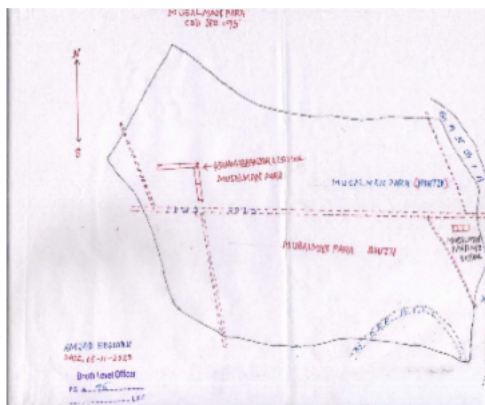

নিৰ্বাচক পঞ্জীয়ন বিষয়াৰ স্বাক্ষৰ

Nazri Naksha

Google Map View

Polling Station Building Front View

ভোটগ্ৰহন কেন্দ্ৰৰ সন্মুখৰ দৃশ্য

Cad View

Key MAP View

1 নাম : কছিবন বিবি স্বামীৰ নাম: মহব্বৰ ঘৰ নং : 1 বয়স : 83 লিঙ্গ : মহিলা	GJP8334574 ফটো উপলব্ধ	2 নাম : মজিলা খাতুন পিতাৰ নাম: মহব্বৰ ঘৰ নং : 1 বয়স : 60 লিঙ্গ : মহিলা	GJP8334585 ফটো উপলব্ধ	3 নাম : কৰজুদ্দিন সেখ পিতাৰ নাম: মহব্বৰ ঘৰ নং : 1 বয়স : 58 লিঙ্গ : পুৰুষ	GJP8334596 ফটো উপলব্ধ
4 নাম : কছৰুদ্দিন সেখ পিতাৰ নাম: মহব্বৰ আলী ঘৰ নং : 1 বয়স : 55 লিঙ্গ : পুৰুষ	GJP8334610 ফটো উপলব্ধ	5 নাম : মেহেৰাবান বিবি স্বামীৰ নাম: কছৰুদ্দিন সেখ ঘৰ নং : 1 বয়স : 53 লিঙ্গ : মহিলা	GJP8334621 ফটো উপলব্ধ	6 নাম : নছিয়ত হোচেন পিতাৰ নাম: মহব্বৰ ঘৰ নং : 1 বয়স : 49 লিঙ্গ : পুৰুষ	GJP8334632 ফটো উপলব্ধ
7 নাম : হাজাৰা বিবি স্বামীৰ নাম: কৰজুদ্দিন ঘৰ নং : 1 বয়স : 47 লিঙ্গ : মহিলা	GJP8334609 ফটো উপলব্ধ	8 নাম : মিৰ হোসেন আলী পিতাৰ নাম: মহব্বৰ ঘৰ নং : 1 বয়স : 47 লিঙ্গ : পুৰুষ	GJP8334654 ফটো উপলব্ধ	9 নাম : আছমা বিবি স্বামীৰ নাম: নছিয়ত হোচেন ঘৰ নং : 1 বয়স : 44 লিঙ্গ : মহিলা	GJP8334643 ফটো উপলব্ধ
10 নাম : বুপিয়া বিবি স্বামীৰ নাম: মিৰ হোসেন আলী ঘৰ নং : 1 বয়স : 40 লিঙ্গ : মহিলা	GJP8334665 ফটো উপলব্ধ	11 নাম : কদবান বেগম পিতাৰ নাম: কজুদ্দিন সেখ ঘৰ নং : 01 বয়স : 28 লিঙ্গ : মহিলা	GJP0529420 ফটো উপলব্ধ	12 নাম : হজৰত আলী পিতাৰ নাম: কৰজুদ্দিন সেখ ঘৰ নং : 01 বয়স : 25 লিঙ্গ : পুৰুষ	GJP0529404 ফটো উপলব্ধ
13 নাম : বেহেনা বেগম স্বামীৰ নাম: হজৰত আলী ঘৰ নং : 01 বয়স : 24 লিঙ্গ : মহিলা	GJP0607093 ফটো উপলব্ধ	14 নাম : জেহেৰ আলী পিতাৰ নাম: কচৰুদ্দিন সেখ ঘৰ নং : 01 বয়স : 22 লিঙ্গ : পুৰুষ	GJP1134253 ফটো উপলব্ধ	15 নাম : আছমত আলী পিতাৰ নাম: নছিয়ত হোচেন ঘৰ নং : 01 বয়স : 22 লিঙ্গ : পুৰুষ	GJP1122811 ফটো উপলব্ধ
16 নাম : তৰিফল্লা আলী পিতাৰ নাম: কছৰুদ্দিন সেখ ঘৰ নং : 1 বয়স : 21 লিঙ্গ : পুৰুষ	GJP2119071 ফটো উপলব্ধ	17 নাম : আমজাদ আলী পিতাৰ নাম: জাবেদ আলী ঘৰ নং : 2 বয়স : 72 লিঙ্গ : পুৰুষ	GJP8334676 ফটো উপলব্ধ	18 নাম : ফাতেমা খাতুন স্বামীৰ নাম: আমজাদ আলী ঘৰ নং : 2 বয়স : 64 লিঙ্গ : মহিলা	GJP8334687 ফটো উপলব্ধ
# 19 নাম : নুৰল হক পিতাৰ নাম: আমজাদ আলী ঘৰ নং : 2 বয়স : 46 লিঙ্গ : পুৰুষ	GJP8334723 ফটো উপলব্ধ	20 নাম : আবতাৰ হোছেন পিতাৰ নাম: জাবেদ আলী ঘৰ নং : 2 বয়স : 42 লিঙ্গ : পুৰুষ	GJP8334789 ফটো উপলব্ধ	21 নাম : আনজুমা বেগম স্বামীৰ নাম: নুৰল হক ঘৰ নং : 2 বয়স : 40 লিঙ্গ : মহিলা	GJP8334734 ফটো উপলব্ধ
22 নাম : নুৰজামাল সেখ পিতাৰ নাম: আমজাদ আলী ঘৰ নং : 2 বয়স : 34 লিঙ্গ : পুৰুষ	GJP2020704 ফটো উপলব্ধ	# 23 নাম : আজিজুৰ ৰহমান পিতাৰ নাম: ফয়জাৰ ৰহমান ঘৰ নং : 19 বয়স : 29 লিঙ্গ : পুৰুষ	GJP0069328 ফটো উপলব্ধ	24 নাম : বুলবুলি বেগম স্বামীৰ নাম: আজিজুৰ ৰহমান ঘৰ নং : 02 বয়স : 28 লিঙ্গ : মহিলা	FXW0273763 ফটো উপলব্ধ
S2 25 নাম : মামনি খাতুন পিতাৰ নাম: ফয়জাৰ ৰহমান ঘৰ নং : 2 বয়স : 26 লিঙ্গ : মহিলা	GJP0422972 ফটো উপলব্ধ	26 নাম : ৰেকশোনা খাতুন স্বামীৰ নাম: নুৰ জামাল সেখ ঘৰ নং : 2 বয়স : 24 লিঙ্গ : মহিলা	GJP0510131 ফটো উপলব্ধ	27 নাম : নুৰ ইছলাম আলী পিতাৰ নাম: আমজাদ আলী ঘৰ নং : 2 বয়স : 23 লিঙ্গ : পুৰুষ	GJP1164227 ফটো উপলব্ধ
# 28 নাম : ইকৰামুল ৰহমান পিতাৰ নাম: ফয়জাৰ ৰহমান ঘৰ নং : 19 বয়স : 22 লিঙ্গ : পুৰুষ	GJP1164235 ফটো উপলব্ধ	29 নাম : আবজান বেওৱা কু স্বামীৰ নাম: জাবেদ আলী ঘৰ নং : 2 বয়স : 65 লিঙ্গ : মহিলা	GJP8334756 ফটো উপলব্ধ	30 নাম : আবজাল হক পিতাৰ নাম: জাবেদ আলী ঘৰ নং : 2 বয়স : 45 লিঙ্গ : পুৰুষ	GJP8334767 ফটো উপলব্ধ