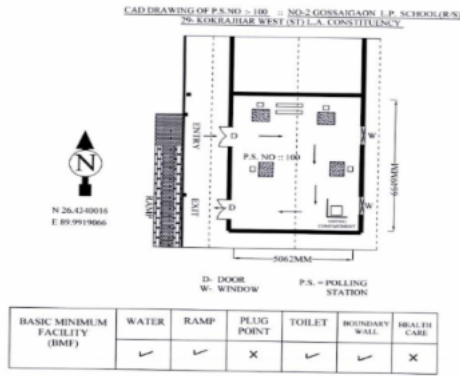

নিৰ্বাচক পঞ্জীয়ন বিষয়াৰ স্বাক্ষৰ

Nazri Naksha

Google Map View

Polling Station Building Front View

ভোটগ্ৰহন কেন্দ্ৰৰ সন্মুখৰ দৃশ্য

Cad View

Key MAP View

1 নাম : জাহানুৰ হুছেইন পিতাৰ নাম : সমশেৰ আলী ঘৰ নং : 1 বয়স : 37 লিঙ্গ : পুৰুষ	GJP8634740 ফটো উপলব্ধ	2 নাম : জয়গুন বিবি স্বামীৰ নাম : জাহানুৰ হুছেইন ঘৰ নং : 1 বয়স : 33 লিঙ্গ : মহিলা	GJP8639507 ফটো উপলব্ধ	3 নাম : হাজৰা বেওয়া পিতাৰ নাম : কেৰু শেখ ঘৰ নং : 2 বয়স : 76 লিঙ্গ : মহিলা	GJP0149393 ফটো উপলব্ধ
4 নাম : হোছেন আলী পিতাৰ নাম : মোতলেব ঘৰ নং : 2 বয়স : 49 লিঙ্গ : পুৰুষ	GJP8634580 ফটো উপলব্ধ	5 নাম : ছকিনা খাতুন স্বামীৰ নাম : হোছেন আলী ঘৰ নং : 2 বয়স : 42 লিঙ্গ : মহিলা	GJP0148874 ফটো উপলব্ধ	6 নাম : ছামিদুল হক পিতাৰ নাম : হোছেন আলী ঘৰ নং : 2 বয়স : 26 লিঙ্গ : পুৰুষ	GJP1142348 ফটো উপলব্ধ
7 নাম : আমজাদ হোসেন হুছেইন পিতাৰ নাম : গোলজাৰ ঘৰ নং : 9 বয়স : 48 লিঙ্গ : পুৰুষ	GJP8634604 ফটো উপলব্ধ	8 নাম : বুনাইলা বেগম পিতাৰ নাম : গুলজাৰ হুছেইন ঘৰ নং : 9 বয়স : 43 লিঙ্গ : মহিলা	GJP8634615 ফটো উপলব্ধ	9 নাম : নাজিমা বেগম স্বামীৰ নাম : আমজাদ হুছেইন ঘৰ নং : 9 বয়স : 37 লিঙ্গ : মহিলা	GJP8634637 ফটো উপলব্ধ
# 10 নাম : ছাবিকা ইয়াছমিন পিতাৰ নাম : আমজাদ হুছেইন ঘৰ নং : 3 বয়স : 19 লিঙ্গ : মহিলা	VVF0101204 ফটো উপলব্ধ	11 নাম : নজিয়া বেওয়া স্বামীৰ নাম : গুলজাৰ হুছেইন ঘৰ নং : 9ক বয়স : 69 লিঙ্গ : মহিলা	GJP8634648 ফটো উপলব্ধ	12 নাম : আনোয়াৰ হুছেইন পিতাৰ নাম : গুলজাৰ হুছেইন ঘৰ নং : 9ক বয়স : 43 লিঙ্গ : পুৰুষ	GJP8634659 ফটো উপলব্ধ
13 নাম : অতোৱাৰ হুছেইন পিতাৰ নাম : গুলজাৰ হুছেইন ঘৰ নং : 9ক বয়স : 42 লিঙ্গ : পুৰুষ	GJP8634671 ফটো উপলব্ধ	14 নাম : ছাকিলা বিবি স্বামীৰ নাম : আনোৱাৰ হুছেইন ঘৰ নং : 9ক বয়স : 39 লিঙ্গ : মহিলা	GJP8634660 ফটো উপলব্ধ	#2 15 নাম : বাজিৰন বিবি স্বামীৰ নাম : আতোৱাৰ হোসেন ঘৰ নং : 9ক বয়স : 39 লিঙ্গ : মহিলা	GJP8634682 ফটো উপলব্ধ
16 নাম : জাকিৰ হোসেন পিতাৰ নাম : সমসেৰ আলী ঘৰ নং : 8 বয়স : 49 লিঙ্গ : পুৰুষ	GJP8634706 ফটো উপলব্ধ	17 নাম : জাহাঙ্গীৰ হুছেইন পিতাৰ নাম : সমসেৰ আলী ঘৰ নং : 8 বয়স : 43 লিঙ্গ : পুৰুষ	GJP8634728 ফটো উপলব্ধ	18 নাম : জাহিৰা বিবি স্বামীৰ নাম : জাকিৰ হোসেন ঘৰ নং : 8 বয়স : 40 লিঙ্গ : মহিলা	GJP8634717 ফটো উপলব্ধ
19 নাম : মঞ্জুমা বিবি স্বামীৰ নাম : জাহাঙ্গীৰ হুছেইন ঘৰ নং : 8 বয়স : 40 লিঙ্গ : মহিলা	GJP8634739 ফটো উপলব্ধ	20 নাম : ছফিকুল ইছলাম পিতাৰ নাম : সমসেৰ আলী ঘৰ নং : 8 বয়স : 33 লিঙ্গ : পুৰুষ	GJP8634751 ফটো উপলব্ধ	21 নাম : সৰিফা বিবি স্বামীৰ নাম : ছফিকুল ইছলাম ঘৰ নং : 4 বয়স : 33 লিঙ্গ : মহিলা	GJP0149153 ফটো উপলব্ধ
22 নাম : মিনহাজুদ্দিন আহমেদ পিতাৰ নাম : জাহাঙ্গীৰ হোসেন ঘৰ নং : 4 বয়স : 20 লিঙ্গ : পুৰুষ	VVF0096271 ফটো উপলব্ধ	23 নাম : নুৰতান বিবি স্বামীৰ নাম : নিজামুদ্দিন সেখ ঘৰ নং : 5 বয়স : 67 লিঙ্গ : মহিলা	GJP8634795 ফটো উপলব্ধ	24 নাম : নুৰ হুছেইন সেখ পিতাৰ নাম : নিজামুদ্দিন সেখ ঘৰ নং : 5 বয়স : 40 লিঙ্গ : পুৰুষ	GJP8634808 ফটো উপলব্ধ
25 নাম : আছিয়া বিবি স্বামীৰ নাম : নুৰ হুছেইন সেখ ঘৰ নং : 5 বয়স : 34 লিঙ্গ : মহিলা	GJP8634773 ফটো উপলব্ধ	26 নাম : ছলিবৰ আলী পিতাৰ নাম : বাটুল সেখ ঘৰ নং : 6 বয়স : 72 লিঙ্গ : পুৰুষ	GJP8634819 ফটো উপলব্ধ	27 নাম : জাহিৰা বিবি স্বামীৰ নাম : ছলিবৰ আলী ঘৰ নং : 6 বয়স : 62 লিঙ্গ : মহিলা	GJP8634820 ফটো উপলব্ধ
28 নাম : আজিবুদ্দিন সেখ পিতাৰ নাম : বাটুল ঘৰ নং : 9 বয়স : 60 লিঙ্গ : পুৰুষ	GJP8634831 ফটো উপলব্ধ	29 নাম : অছিমা বিবি স্বামীৰ নাম : আজিবুদ্দিন ঘৰ নং : 9 বয়স : 48 লিঙ্গ : মহিলা	GJP8634842 ফটো উপলব্ধ	30 নাম : মনোৱাৰ হুছেইন পিতাৰ নাম : গুলজাৰ ঘৰ নং : 9 বয়স : 38 লিঙ্গ : পুৰুষ	GJP8634875 ফটো উপলব্ধ