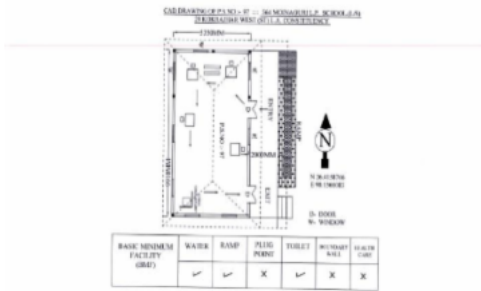

নিৰ্বাচক পঞ্জীয়ন বিষয়াৰ স্বাক্ষৰ

Nazri Naksha

Google Map View

Polling Station Building Front View

ভোটগ্ৰহন কেন্দ্ৰৰ সন্মুখৰ দৃশ্য

Cad View

Key MAP View

1 নাম : জামাল আকন্দ পিতাৰ নাম: ফজৰ আলী ঘৰ নং : ১ বয়স : 61 লিঙ্গ : পুৰুষ	GJP8434568 ফটো উপলব্ধ	2 নাম : ইবাৰন বিবি স্বামীৰ নাম: জামাল আকন্দ ঘৰ নং : ১ বয়স : 60 লিঙ্গ : মহিলা	GJP8434579 ফটো উপলব্ধ	3 নাম : বফেলা বেগম পিতাৰ নাম: আব্দুল রোহাব মণ্ডল ঘৰ নং : 01 বয়স : 23 লিঙ্গ : মহিলা	GJP2076883 ফটো উপলব্ধ
4 নাম : আমজাদ আলী মণ্ডল পিতাৰ নাম: বাখেৰ ঘৰ নং : ২ বয়স : 62 লিঙ্গ : পুৰুষ	GJP8434615 ফটো উপলব্ধ	5 নাম : জমেলা বিবি স্বামীৰ নাম: আমজাদ ঘৰ নং : ২ বয়স : 58 লিঙ্গ : মহিলা	GJP8434626 ফটো উপলব্ধ	6 নাম : আনজিদা বেগম পিতাৰ নাম: আমজাদ আলী মণ্ডল ঘৰ নং : ২ বয়স : 25 লিঙ্গ : মহিলা	GJP0578682 ফটো উপলব্ধ
7 নাম : জলিল আলী মণ্ডল পিতাৰ নাম: আমজাদ আলী মণ্ডল ঘৰ নং : 2ক বয়স : 39 লিঙ্গ : পুৰুষ	GJP8434637 ফটো উপলব্ধ	8 নাম : মঞ্জিলা বেগম স্বামীৰ নাম: জলিল আলী মণ্ডল ঘৰ নং : 2ক বয়স : 32 লিঙ্গ : মহিলা	GJP0168294 ফটো উপলব্ধ	9 নাম : তাহেৰ আলী সেখ পিতাৰ নাম: আনছাৰ ঘৰ নং : ৩ বয়স : 76 লিঙ্গ : পুৰুষ	GJP8434648 ফটো উপলব্ধ
10 নাম : মিহিবন বেগম পিতাৰ নাম: আনছেৰ আলী সেখ ঘৰ নং : ৩ বয়স : 55 লিঙ্গ : মহিলা	GJP1250521 ফটো উপলব্ধ	11 নাম : ভুলি আকন্দ পিতাৰ নাম: গেন্দা ঘৰ নং : 04 বয়স : 56 লিঙ্গ : পুৰুষ	GJP8434660 ফটো উপলব্ধ	12 নাম : গোলাপি বিবি স্বামীৰ নাম: ভুলি ঘৰ নং : 8 বয়স : 52 লিঙ্গ : মহিলা	GJP8434671 ফটো উপলব্ধ
13 নাম : কছিবন বেগম পিতাৰ নাম: ভুলি আকন্দ ঘৰ নং : 4 বয়স : 28 লিঙ্গ : মহিলা	VVF0068239 ফটো উপলব্ধ	14 নাম : ফুলেশ্বৰী চৌধুৰি স্বামীৰ নাম: উপেন্দ্ৰ বৰ্মন ঘৰ নং : ৬৯ বয়স : 25 লিঙ্গ : মহিলা	GJP0505966 ফটো উপলব্ধ	15 নাম : দিলবৰ আলী পিতাৰ নাম: ভুলি আকন্দ ঘৰ নং : 4 বয়স : 22 লিঙ্গ : পুৰুষ	VVF0047761 ফটো উপলব্ধ
16 নাম : ছৈয়দ আলী আকন্দ পিতাৰ নাম: গেন্দা ঘৰ নং : ৫ বয়স : 64 লিঙ্গ : পুৰুষ	GJP8434682 ফটো উপলব্ধ	17 নাম : কমলা বিবি স্বামীৰ নাম: ছৈয়দ ঘৰ নং : ৫ বয়স : 58 লিঙ্গ : মহিলা	GJP8434693 ফটো উপলব্ধ	18 নাম : কুমৰ আলী আকন্দ পিতাৰ নাম: ছৈয়দ ঘৰ নং : ৫ বয়স : 39 লিঙ্গ : পুৰুষ	GJP8434706 ফটো উপলব্ধ
# 19 নাম : জমৰ আলী আকন্দ পিতাৰ নাম: ছৈয়দ আলী ঘৰ নং : 127 বয়স : 33 লিঙ্গ : পুৰুষ	GJP8434717 ফটো উপলব্ধ	20 নাম : আক্কাছ আলী আকন্দ পিতাৰ নাম: ছৈয়দ আলী আকন্দ ঘৰ নং : ৫ বয়স : 29 লিঙ্গ : পুৰুষ	GJP0168252 ফটো উপলব্ধ	21 নাম : ছুনুফা বেগম স্বামীৰ নাম: আক্কাছ আলী আকন্দ ঘৰ নং : 5 বয়স : 20 লিঙ্গ : মহিলা	VVF0116384 ফটো উপলব্ধ
22 নাম : কিৰমত আলী প্রামানিক পিতাৰ নাম: বাৰেক ঘৰ নং : ৬ বয়স : 52 লিঙ্গ : পুৰুষ	GJP8434728 ফটো উপলব্ধ	23 নাম : অঞ্জিমুন বিবি স্বামীৰ নাম: কিৰমত ঘৰ নং : ৬ বয়স : 48 লিঙ্গ : মহিলা	GJP8434739 ফটো উপলব্ধ	24 নাম : বমজান আলী প্রামানিক পিতাৰ নাম: কিৰমত আলী প্রামানিক ঘৰ নং : 6 বয়স : 22 লিঙ্গ : পুৰুষ	VVF0066589 ফটো উপলব্ধ
25 নাম : জব্বাৰ আলী সেখ পিতাৰ নাম: জালাল আলী সেখ ঘৰ নং : ৭ বয়স : 59 লিঙ্গ : পুৰুষ	GJP8434740 ফটো উপলব্ধ	26 নাম : বহিমা বিবি স্বামীৰ নাম: জব্বাৰ আলী সেখ ঘৰ নং : ৭ বয়স : 46 লিঙ্গ : মহিলা	GJP8434751 ফটো উপলব্ধ	27 নাম : জবেদা খাতুন পিতাৰ নাম: জব্বাৰ আলী ঘৰ নং : ৭ বয়স : 24 লিঙ্গ : মহিলা	GJP0505875 ফটো উপলব্ধ
28 নাম : বহিম আলী সেখ পিতাৰ নাম: জব্বাৰ আলী সেখ ঘৰ নং : 7 বয়স : 24 লিঙ্গ : পুৰুষ	GJP2117414 ফটো উপলব্ধ	29 নাম : জালাল আকন্দ পিতাৰ নাম: ফজৰ আলী আকন্দ ঘৰ নং : ৮ বয়স : 52 লিঙ্গ : পুৰুষ	GJP8434773 ফটো উপলব্ধ	30 নাম : মনোৱাৰা বিবি স্বামীৰ নাম: জালাল ঘৰ নং : ৮ বয়স : 48 লিঙ্গ : মহিলা	GJP8434784 ফটো উপলব্ধ