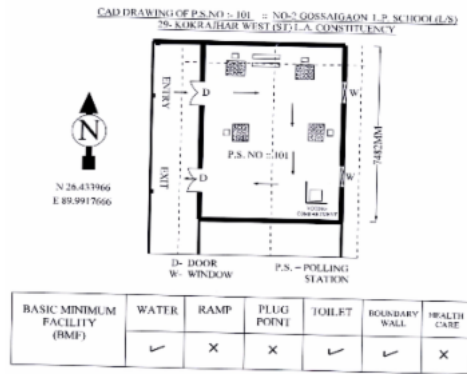

নিৰ্বাচক পঞ্জীয়ন বিষয়াৰ স্বাক্ষৰ

Nazri Naksha

Google Map View

Polling Station Building Front View

ভোটগ্ৰহন কেন্দ্ৰৰ সন্মুখৰ দৃশ্য

Cad View

Key MAP View

1 নাম : নাহিৰউদ্দিন আকন্দ পিতাৰ নাম: কুদ্দুছ আলী আকন্দ ঘৰ নং : ১১ বয়স : 39 লিঙ্গ : পুৰুষ	GJP1170521 ফটো উপলব্ধ	2 নাম : সাহেৰা বিবি স্বামীৰ নাম: নাসিৰউদ্দিন আকন্দ ঘৰ নং : ১১ বয়স : 30 লিঙ্গ : মহিলা	GJP1170543 ফটো উপলব্ধ	3 নাম : মোহনুদ্দিন আকন্দ পিতাৰ নাম: কুদ্দুছ ঘৰ নং : ১১ বয়স : 47 লিঙ্গ : পুৰুষ	GJP1170554 ফটো উপলব্ধ
4 নাম : ফুলমতী বিবি স্বামীৰ নাম: মোহনুদ্দিন ঘৰ নং : ১১ বয়স : 45 লিঙ্গ : মহিলা	GJP1170565 ফটো উপলব্ধ	5 নাম : তমিজ উদ্দিন আকন্দ পিতাৰ নাম: কুদ্দুজ ঘৰ নং : ২ বয়স : 56 লিঙ্গ : পুৰুষ	GJP1170576 ফটো উপলব্ধ	6 নাম : আছাতন বিবি স্বামীৰ নাম: তমিজ উদ্দিন আকন্দ ঘৰ নং : ২ বয়স : 50 লিঙ্গ : মহিলা	GJP1170587 ফটো উপলব্ধ
7 নাম : আজকাৰ আলী আকন্দ পিতাৰ নাম: তমিজউদ্দিন আকন্দ ঘৰ নং : ২ বয়স : 30 লিঙ্গ : পুৰুষ	GJP0239608 ফটো উপলব্ধ	8 নাম : আতাপ আলী আকন্দ পিতাৰ নাম: তমিজউদ্দিন আকন্দ ঘৰ নং : ২ বয়স : 29 লিঙ্গ : পুৰুষ	GJP0239715 ফটো উপলব্ধ	9 নাম : অবিয়া বেগম স্বামীৰ নাম: আতাপ আলী আকন্দ ঘৰ নং : ২ বয়স : 29 লিঙ্গ : মহিলা	GJP0239749 ফটো উপলব্ধ
10 নাম : নুৰবান বেগম স্বামীৰ নাম: আজকাৰ আলী আকন্দ ঘৰ নং : ২ বয়স : 27 লিঙ্গ : মহিলা	GJP0268151 ফটো উপলব্ধ	11 নাম : আজিদা খাতুন স্বামীৰ নাম: ছালাম আলী আকন্দ ঘৰ নং : 02 বয়স : 24 লিঙ্গ : মহিলা	GJP2100766 ফটো উপলব্ধ	12 নাম : ছালাম আলী আকন্দ পিতাৰ নাম: তমিজ উদ্দিন আকন্দ ঘৰ নং : ২ বয়স : 23 লিঙ্গ : পুৰুষ	GJP1264191 ফটো উপলব্ধ
13 নাম : চম্পা বেওৱা স্বামীৰ নাম: মোক্ৰৰ আলী মণ্ডল ঘৰ নং : ৩ বয়স : 62 লিঙ্গ : মহিলা	GJP1170598 ফটো উপলব্ধ	14 নাম : ফুলবৰ আলী মণ্ডল পিতাৰ নাম: মক্ৰৰ আলী মণ্ডল ঘৰ নং : ৩ বয়স : 31 লিঙ্গ : পুৰুষ	GJP2034028 ফটো উপলব্ধ	E 15 নাম : সুমৰ্ত্তভান বেওৱা স্বামীৰ নাম: গফুৰ আলী ঘৰ নং : 4 বয়স : 56 লিঙ্গ : মহিলা	GJP1170601 ফটো উপলব্ধ
16 নাম : সাহেৰ আলী প্ৰামানিক পিতাৰ নাম: গফুৰ আলী ঘৰ নং : 8 বয়স : 47 লিঙ্গ : পুৰুষ	GJP1170612 ফটো উপলব্ধ	17 নাম : ছবিয়া বিবি স্বামীৰ নাম: সাহেৰ আলী ঘৰ নং : 8 বয়স : 43 লিঙ্গ : মহিলা	GJP1170623 ফটো উপলব্ধ	18 নাম : পাকিজা বেগম পিতাৰ নাম: গফুৰ আলী প্ৰামানিক ঘৰ নং : 8 বয়স : 35 লিঙ্গ : মহিলা	GJP2034039 ফটো উপলব্ধ
19 নাম : সাহালাম প্ৰামানিক পিতাৰ নাম: গফুৰ আলী ঘৰ নং : 4 বয়স : 34 লিঙ্গ : পুৰুষ	GJP2034040 ফটো উপলব্ধ	20 নাম : চাইনা বিবি স্বামীৰ নাম: সাহালাম প্ৰামানিক ঘৰ নং : 4 বয়স : 26 লিঙ্গ : মহিলা	GJP0448001 ফটো উপলব্ধ	21 নাম : চেপাৰউদ্দিন পৰামানিক পিতাৰ নাম: সাহেৰ আলী পৰামানিক ঘৰ নং : 4 বয়স : 21 লিঙ্গ : পুৰুষ	VVF0052860 ফটো উপলব্ধ
22 নাম : হামেদ আলী পৰামানিক পিতাৰ নাম: আহম্মদ ঘৰ নং : ৫ বয়স : 72 লিঙ্গ : পুৰুষ	GJP1170634 ফটো উপলব্ধ	23 নাম : মৰিয়ম বিবি স্বামীৰ নাম: হামেদ ঘৰ নং : ৫ বয়স : 67 লিঙ্গ : মহিলা	GJP1170645 ফটো উপলব্ধ	24 নাম : মহিবুদ্দিন পৰামানিক পিতাৰ নাম: হামেদ ঘৰ নং : ৫ বয়স : 52 লিঙ্গ : পুৰুষ	GJP1170656 ফটো উপলব্ধ
25 নাম : ছকিনা বিবি স্বামীৰ নাম: মহিবুদ্দিন ঘৰ নং : ৫ বয়স : 47 লিঙ্গ : মহিলা	GJP1170667 ফটো উপলব্ধ	26 নাম : ছবুৰ আলী পৰামানিক পিতাৰ নাম: মহিবুদ্দিন পৰামানিক ঘৰ নং : ৫ বয়স : 28 লিঙ্গ : পুৰুষ	GJP0177063 ফটো উপলব্ধ	27 নাম : আসিদা বেগম স্বামীৰ নাম: ছবুৰ আলী পৰামানিক ঘৰ নং : ০৫ বয়স : 25 লিঙ্গ : মহিলা	GJP0539106 ফটো উপলব্ধ
28 নাম : আকবৰ পৰামানিক পিতাৰ নাম: আহম্মদ ঘৰ নং : ৬ বয়স : 62 লিঙ্গ : পুৰুষ	GJP1170678 ফটো উপলব্ধ	29 নাম : ছিৰাতন বিবি স্বামীৰ নাম: আকবৰ পৰামানিক ঘৰ নং : ৬ বয়স : 55 লিঙ্গ : মহিলা	GJP1170689 ফটো উপলব্ধ	30 নাম : ৰফিকুল পৰামানিক পিতাৰ নাম: আকবৰ আলী পৰামানিক ঘৰ নং : ৬ বয়স : 39 লিঙ্গ : পুৰুষ	GJP1170690 ফটো উপলব্ধ