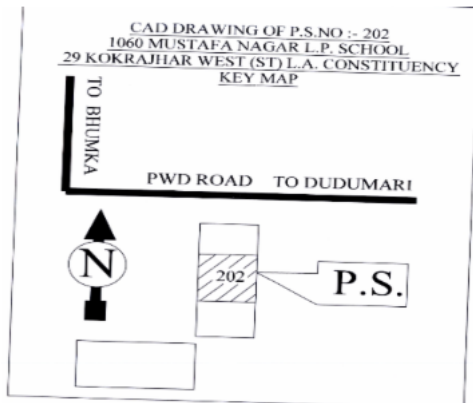

নিৰ্বাচক পঞ্জীয়ন বিষয়াৰ স্বাক্ষৰ

Nazri Naksha

Google Map View

Polling Station Building Front View

ভোটগ্ৰহন কেন্দ্ৰৰ সন্মুখৰ দৃশ্য

Cad View

Key MAP View

| | | | | | |
|---|--------------------------|---|--------------------------|--|--------------------------|
| 1 নাম : শুকুৰ আলী পিতাৰ নাম: গোলাপ ঘৰ নং : 8 বয়স : 63 লিঙ্গ : পুৰুষ | GJP1164563 ফটো উপলব্ধ | 2 নাম : কৰাচফুল বিবি স্বামীৰ নাম: শুকুৰ আলী ঘৰ নং : 8 বয়স : 53 লিঙ্গ : মহিলা | GJP1164574 ফটো উপলব্ধ | 3 নাম : কবাদ আলী পিতাৰ নাম: শুকুৰ আলী ঘৰ নং : 8 বয়স : 41 লিঙ্গ : পুৰুষ | GJP1164585 ফটো উপলব্ধ |
| 4 নাম : কদম আলী পিতাৰ নাম: শুকুৰ আলী ঘৰ নং : 8 বয়স : 34 লিঙ্গ : পুৰুষ | GJP2033252 ফটো উপলব্ধ | 5 নাম : সাহিদা বিবি স্বামীৰ নাম: কবাদ আলী ঘৰ নং : 8 বয়স : 34 লিঙ্গ : মহিলা | GJP1164596 ফটো উপলব্ধ | 6 নাম : কাদেৰ আলী পিতাৰ নাম: শুকুৰ আলী ঘৰ নং : 8 বয়স : 32 লিঙ্গ : পুৰুষ | GJP2033263 ফটো উপলব্ধ |
| 7 নাম : ছাবেত আলী পিতাৰ নাম: শুকুৰ আলী ঘৰ নং : 8 বয়স : 31 লিঙ্গ : পুৰুষ | GJP2033241 ফটো উপলব্ধ | 8 নাম : ফুলচান আলী পিতাৰ নাম: শুকুৰ আলী ঘৰ নং : 8 বয়স : 30 লিঙ্গ : পুৰুষ | GJP0122416 ফটো উপলব্ধ | 9 নাম : আজলি বেগম স্বামীৰ নাম: কদম আলী ঘৰ নং : 8 বয়স : 28 লিঙ্গ : মহিলা | GJP0177402 ফটো উপলব্ধ |
| 10 নাম : তাজি বন খাতুন পিতাৰ নাম: গোলাই মণ্ডল ঘৰ নং : 4 বয়স : 27 লিঙ্গ : মহিলা | GJP0264895 ফটো উপলব্ধ | 11 নাম : শাহিদা বেগম স্বামীৰ নাম: ছাবেত আলী ঘৰ নং : 8 বয়স : 23 লিঙ্গ : মহিলা | GJP1255116 ফটো উপলব্ধ | 12 নাম : নাজিমা বিবি পিতাৰ নাম: বহিজউদ্দিন মণ্ডল ঘৰ নং : 8 বয়স : 28 লিঙ্গ : মহিলা | GJP0281899 ফটো উপলব্ধ |
| 13 নাম : নোছাদ আলি পিতাৰ নাম: মামুদ ঘৰ নং : 8 বয়স : 50 লিঙ্গ : পুৰুষ | GJP2032760 ফটো উপলব্ধ | 14 নাম : ঝামুৰি বিবি স্বামীৰ নাম: নোছাদ আলি ঘৰ নং : 8 বয়স : 45 লিঙ্গ : মহিলা | GJP2032771 ফটো উপলব্ধ | 15 নাম : জামাল বাসা পিতাৰ নাম: নওসাদ আলী ঘৰ নং : 8 বয়স : 33 লিঙ্গ : পুৰুষ | GJP2032793 ফটো উপলব্ধ |
| E 16 নাম : শুবাৰ আলী পিতাৰ নাম: গোলাপ আলী ঘৰ নং : 5 বয়স : 52 লিঙ্গ : পুৰুষ | GJP1164609 ফটো উপলব্ধ | 17 নাম : ময়ূৰী বিবি স্বামীৰ নাম: শুবাৰ ঘৰ নং : 5 বয়স : 48 লিঙ্গ : মহিলা | GJP1164610 ফটো উপলব্ধ | 18 নাম : মফিদল ইছলাম পিতাৰ নাম: সুবাৰ আলী ঘৰ নং : 5 বয়স : 22 লিঙ্গ : পুৰুষ | GJP1183128 ফটো উপলব্ধ |
| 19 নাম : ছফিকুল ইছলাম পিতাৰ নাম: সুবাৰ আলী ঘৰ নং : 5 বয়স : 19 লিঙ্গ : পুৰুষ | VVF0071480 ফটো উপলব্ধ | 20 নাম : জোনাৰ আলী মুন্সী পিতাৰ নাম: গোলাপ আলী ঘৰ নং : 6 বয়স : 68 লিঙ্গ : পুৰুষ | GJP1164621 ফটো উপলব্ধ | 21 নাম : জুমৰ আলি পিতাৰ নাম: জোনাৰ আলী মুন্সী ঘৰ নং : 6 বয়স : 40 লিঙ্গ : পুৰুষ | GJP1164643 ফটো উপলব্ধ |
| # 22 নাম : ছফিকুল পৰামাণিক পিতাৰ নাম: আকবৰ পৰামাণিক ঘৰ নং : 6 বয়স : 38 লিঙ্গ : পুৰুষ | GJP1170703 ফটো উপলব্ধ | 23 নাম : ছমিৰুল ইছলাম পিতাৰ নাম: জোনাৰ আলী মুন্সী ঘৰ নং : 6 বয়স : 33 লিঙ্গ : পুৰুষ | GJP1164654 ফটো উপলব্ধ | 24 নাম : পাৰভিন বিবি স্বামীৰ নাম: ছমিৰুল ইছলাম ঘৰ নং : 6 বয়স : 32 লিঙ্গ : মহিলা | GJP2033503 ফটো উপলব্ধ |
| 25 নাম : আব্দুল ছালাম আলী পিতাৰ নাম: জোনাৰ আলী মুন্সী ঘৰ নং : 6 বয়স : 31 লিঙ্গ : পুৰুষ | GJP2033285 ফটো উপলব্ধ | 26 নাম : ফুলজান বিবি স্বামীৰ নাম: জুমৰ আলী ঘৰ নং : 6 বয়স : 30 লিঙ্গ : মহিলা | GJP2033274 ফটো উপলব্ধ | 27 নাম : হামিদা বিবি স্বামীৰ নাম: আব্দুল ছালাম আলী ঘৰ নং : 6 বয়স : 25 লিঙ্গ : মহিলা | GJP0595710 ফটো উপলব্ধ |
| 28 নাম : অহিতন বিবি স্বামীৰ নাম: জয়দৰ আলী ঘৰ নং : 9 বয়স : 54 লিঙ্গ : মহিলা | GJP1164676 ফটো উপলব্ধ | 29 নাম : পাউমুছ আলী পিতাৰ নাম: জয়দৰ আলী ঘৰ নং : 9 বয়স : 29 লিঙ্গ : পুৰুষ | GJP0157677 ফটো উপলব্ধ | 30 নাম : তাহাৰা বান বেগম স্বামীৰ নাম: পাউমুছ আলী ঘৰ নং : 9 বয়স : 22 লিঙ্গ : মহিলা | GJP1192632 ফটো উপলব্ধ |