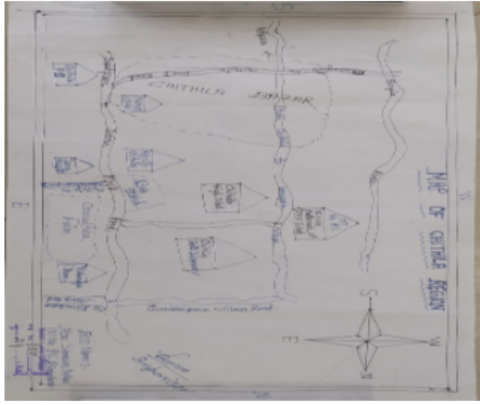

নিৰ্বাচক পঞ্জীয়ন বিষয়াৰ স্বাক্ষৰ

Nazri Naksha

Google Map View

Polling Station Building Front View

ভোটগ্ৰহন কেন্দ্ৰৰ সন্মুখৰ দৃশ্য

Cad View

Key MAP View

1 নাম : সতীশ চন্দ্ৰ বৰ্মন পিতাৰ নাম: শৰত চন্দ্ৰ বৰ্মন ঘৰ নং : 1 বয়স : 60 লিঙ্গ : পুৰুষ	GJP1174567 ফটো উপলব্ধ	2 নাম : ৰেন বালু বৰ্মন স্বামীৰ নাম: সতীশ চন্দ্ৰ ঘৰ নং : 1 বয়স : 55 লিঙ্গ : মহিলা	GJP1174578 ফটো উপলব্ধ	3 নাম : ৰাজেশ বৰ্মন পিতাৰ নাম: সতীশ চন্দ্ৰ বৰ্মন ঘৰ নং : 1 বয়স : 22 লিঙ্গ : পুৰুষ	GJP1193861 ফটো উপলব্ধ
4 নাম : ৰাজেশ বৰ্মন পিতাৰ নাম: সতীশ চন্দ্ৰ বৰ্মন ঘৰ নং : 1 বয়স : 22 লিঙ্গ : পুৰুষ	GJP1251230 ফটো উপলব্ধ	5 নাম : মিঠন বৰ্মন পিতাৰ নাম: সতীশ চন্দ্ৰ ঘৰ নং : 1 বয়স : 21 লিঙ্গ : পুৰুষ	GJP2117323 ফটো উপলব্ধ	6 নাম : নিবাৰন চন্দ্ৰ বৰ্মন পিতাৰ নাম: শৰত চন্দ্ৰ ঘৰ নং : 2 বয়স : 75 লিঙ্গ : পুৰুষ	GJP1174589 ফটো উপলব্ধ
7 নাম : ময়নাবালা বৰ্মন স্বামীৰ নাম: নিবাৰন চন্দ্ৰ ঘৰ নং : 2 বয়স : 70 লিঙ্গ : মহিলা	GJP1174590 ফটো উপলব্ধ	8 নাম : তুলসী বালু বৰ্মণ পিতাৰ নাম: নিবাৰন চন্দ্ৰ বৰ্মণ ঘৰ নং : 2 বয়স : 32 লিঙ্গ : মহিলা	GJP2034415 ফটো উপলব্ধ	9 নাম : মুনআলী মন্ডল পিতাৰ নাম: জফেৰ আলী ঘৰ নং : 9 বয়স : 35 লিঙ্গ : পুৰুষ	GJP1181700 ফটো উপলব্ধ
10 নাম : আব্দুল মতিন পিতাৰ নাম: হায়দৰ ঘৰ নং : 8 বয়স : 50 লিঙ্গ : পুৰুষ	GJP1174636 ফটো উপলব্ধ	11 নাম : মহাম্মদীন আলী পিতাৰ নাম: হাইদৰ আলী ঘৰ নং : 8 বয়স : 47 লিঙ্গ : পুৰুষ	GJP1174658 ফটো উপলব্ধ	12 নাম : বাছিয়া বিবি স্বামীৰ নাম: আব্দুল মতিন সেখ ঘৰ নং : 8 বয়স : 46 লিঙ্গ : মহিলা	GJP1174647 ফটো উপলব্ধ
13 নাম : সাজেদা বিবি স্বামীৰ নাম: আব্দুল বাতেন ঘৰ নং : 8 বয়স : 45 লিঙ্গ : মহিলা	GJP1174625 ফটো উপলব্ধ	14 নাম : আনোবাৰা বিবি স্বামীৰ নাম: মোহম্মদীন আলী ঘৰ নং : 8 বয়স : 40 লিঙ্গ : মহিলা	GJP1174669 ফটো উপলব্ধ	15 নাম : জয়নাল সেখ পিতাৰ নাম: হাইদৰ আলী ঘৰ নং : 8 বয়স : 34 লিঙ্গ : পুৰুষ	GJP1181799 ফটো উপলব্ধ
16 নাম : সপনা বিবি স্বামীৰ নাম: মান্নান তালুকদাৰ ঘৰ নং : 8 বয়স : 31 লিঙ্গ : মহিলা	GJP0122069 ফটো উপলব্ধ	17 নাম : আমিৰন বেগম স্বামীৰ নাম: জয়নাল সেখ ঘৰ নং : 04 বয়স : 27 লিঙ্গ : মহিলা	GJP0471300 ফটো উপলব্ধ	18 নাম : বাহাৰুল ইছলাম পিতাৰ নাম: আব্দুল মতিন সেখ ঘৰ নং : 8 বয়স : 22 লিঙ্গ : পুৰুষ	GJP1222975 ফটো উপলব্ধ
19 নাম : লালচান হোচেন পিতাৰ নাম: বিল্লাল হোচেন ঘৰ নং : 8ক বয়স : 27 লিঙ্গ : পুৰুষ	GJP0282095 ফটো উপলব্ধ	20 নাম : ফুলচান হুছেইন পিতাৰ নাম: বিল্লাল হুছেইন ঘৰ নং : 8ক বয়স : 25 লিঙ্গ : পুৰুষ	GJP0597195 ফটো উপলব্ধ	21 নাম : লাইলী বিবি স্বামীৰ নাম: বিল্লাল ঘৰ নং : 8ক বয়স : 55 লিঙ্গ : মহিলা	GJP1174681 ফটো উপলব্ধ
22 নাম : আক্কাছ আলী পিতাৰ নাম: সৰপত আলী ঘৰ নং : 5 বয়স : 50 লিঙ্গ : পুৰুষ	GJP1174716 ফটো উপলব্ধ	23 নাম : কবেজউদ্দিন সেখ পিতাৰ নাম: সৰপত আলী ঘৰ নং : 5 বয়স : 47 লিঙ্গ : পুৰুষ	GJP1174727 ফটো উপলব্ধ	# 24 নাম : এব্বেজুদ্দিন সেখ পিতাৰ নাম: সৰপত আলী সেখ ঘৰ নং : 5 বয়স : 41 লিঙ্গ : পুৰুষ	GJP1174738 ফটো উপলব্ধ
25 নাম : তমেজ উদ্দিন সেখ পিতাৰ নাম: সৰপত আলী ঘৰ নং : 5 বয়স : 44 লিঙ্গ : পুৰুষ	GJP1174749 ফটো উপলব্ধ	26 নাম : মুনুদ্দিন সেখ পিতাৰ নাম: সৰপত আলী ঘৰ নং : 5 বয়স : 36 লিঙ্গ : পুৰুষ	GJP1181824 ফটো উপলব্ধ	27 নাম : নুৰহোছেন সেখ পিতাৰ নাম: ময়নাল সেখ ঘৰ নং : 5 বয়স : 35 লিঙ্গ : পুৰুষ	GJP2034368 ফটো উপলব্ধ
28 নাম : মোবাৰক আলী পিতাৰ নাম: সৰপত আলী ঘৰ নং : 5 বয়স : 35 লিঙ্গ : পুৰুষ	GJP1181813 ফটো উপলব্ধ	29 নাম : ৰেহেনা বিবি স্বামীৰ নাম: আক্কাছ আলী ঘৰ নং : 5 বয়স : 32 লিঙ্গ : মহিলা	GJP2034380 ফটো উপলব্ধ	30 নাম : ছকিনা খাতুন স্বামীৰ নাম: মুনুদ্দিন সেখ ঘৰ নং : 5 বয়স : 32 লিঙ্গ : মহিলা	GJP1233410 ফটো উপলব্ধ