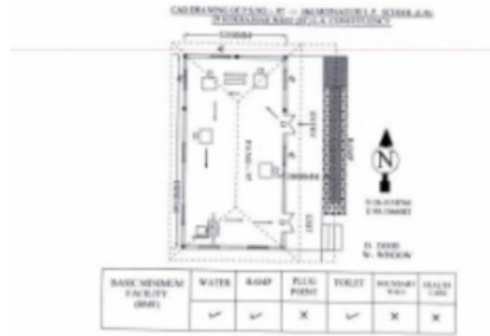

নিৰ্বাচক পঞ্জীয়ন বিষয়াৰ স্বাক্ষৰ

Nazri Naksha

Google Map View

Polling Station Building Front View

ভোটগ্ৰহন কেন্দ্ৰৰ সন্মুখৰ দৃশ্য

Cad View

Key MAP View

1 নাম : সতীশ চন্দ্ৰ বৰ্মন পিতাৰ নাম: শৰত চন্দ্ৰ বৰ্মন ঘৰ নং : 1 বয়স : 60 লিঙ্গ : পুৰুষ	GJP1174567 ফটো উপলব্ধ	2 নাম : ৰেন বালু বৰ্মন স্বামীৰ নাম: সতীশ চন্দ্ৰ ঘৰ নং : 1 বয়স : 55 লিঙ্গ : মহিলা	GJP1174578 ফটো উপলব্ধ	3 নাম : ৰাজেশ বৰ্মন পিতাৰ নাম: সতীশ চন্দ্ৰ বৰ্মন ঘৰ নং : 1 বয়স : 22 লিঙ্গ : পুৰুষ	GJP1193861 ফটো উপলব্ধ
4 নাম : ৰাজেশ বৰ্মন পিতাৰ নাম: সতীশ চন্দ্ৰ বৰ্মন ঘৰ নং : 1 বয়স : 22 লিঙ্গ : পুৰুষ	GJP1251230 ফটো উপলব্ধ	5 নাম : মিঠন বৰ্মন পিতাৰ নাম: সতীশ চন্দ্ৰ ঘৰ নং : 1 বয়স : 21 লিঙ্গ : পুৰুষ	GJP2117323 ফটো উপলব্ধ	6 নাম : নিবাৰন চন্দ্ৰ বৰ্মন পিতাৰ নাম: শৰত চন্দ্ৰ ঘৰ নং : 2 বয়স : 75 লিঙ্গ : পুৰুষ	GJP1174589 ফটো উপলব্ধ
7 নাম : ময়নাবালা বৰ্মন স্বামীৰ নাম: নিবাৰন চন্দ্ৰ ঘৰ নং : 2 বয়স : 70 লিঙ্গ : মহিলা	GJP1174590 ফটো উপলব্ধ	8 নাম : তুলসী বালু বৰ্মণ পিতাৰ নাম: নিবাৰন চন্দ্ৰ বৰ্মণ ঘৰ নং : 2 বয়স : 32 লিঙ্গ : মহিলা	GJP2034415 ফটো উপলব্ধ	9 নাম : মুনআলী মন্ডল পিতাৰ নাম: জফেৰ আলী ঘৰ নং : 9 বয়স : 35 লিঙ্গ : পুৰুষ	GJP1181700 ফটো উপলব্ধ
10 নাম : আব্দুল মতিন পিতাৰ নাম: হায়দৰ ঘৰ নং : 8 বয়স : 50 লিঙ্গ : পুৰুষ	GJP1174636 ফটো উপলব্ধ	11 নাম : মহাম্মদীন আলী পিতাৰ নাম: হাইদৰ আলী ঘৰ নং : 8 বয়স : 47 লিঙ্গ : পুৰুষ	GJP1174658 ফটো উপলব্ধ	12 নাম : বাছিয়া বিবি স্বামীৰ নাম: আব্দুল মতিন সেখ ঘৰ নং : 8 বয়স : 46 লিঙ্গ : মহিলা	GJP1174647 ফটো উপলব্ধ
13 নাম : সাজেদা বিবি স্বামীৰ নাম: আব্দুল বাতেন ঘৰ নং : 8 বয়স : 45 লিঙ্গ : মহিলা	GJP1174625 ফটো উপলব্ধ	14 নাম : আনোবাৰা বিবি স্বামীৰ নাম: মোহম্মদীন আলী ঘৰ নং : 8 বয়স : 40 লিঙ্গ : মহিলা	GJP1174669 ফটো উপলব্ধ	15 নাম : জয়নাল সেখ পিতাৰ নাম: হাইদৰ আলী ঘৰ নং : 8 বয়স : 34 লিঙ্গ : পুৰুষ	GJP1181799 ফটো উপলব্ধ
16 নাম : সপনা বিবি স্বামীৰ নাম: মান্নান তালুকদাৰ ঘৰ নং : 8 বয়স : 31 লিঙ্গ : মহিলা	GJP0122069 ফটো উপলব্ধ	17 নাম : আমিৰন বেগম স্বামীৰ নাম: জয়নাল সেখ ঘৰ নং : 04 বয়স : 27 লিঙ্গ : মহিলা	GJP0471300 ফটো উপলব্ধ	18 নাম : বাহাৰুল ইছলাম পিতাৰ নাম: আব্দুল মতিন সেখ ঘৰ নং : 8 বয়স : 22 লিঙ্গ : পুৰুষ	GJP1222975 ফটো উপলব্ধ
19 নাম : লালচান হোচেন পিতাৰ নাম: বিল্লাল হোচেন ঘৰ নং : 8ক বয়স : 27 লিঙ্গ : পুৰুষ	GJP0282095 ফটো উপলব্ধ	20 নাম : ফুলচান হুছেইন পিতাৰ নাম: বিল্লাল হুছেইন ঘৰ নং : 8ক বয়স : 25 লিঙ্গ : পুৰুষ	GJP0597195 ফটো উপলব্ধ	21 নাম : লাইলী বিবি স্বামীৰ নাম: বিল্লাল ঘৰ নং : 8ক বয়স : 55 লিঙ্গ : মহিলা	GJP1174681 ফটো উপলব্ধ
22 নাম : আক্কাছ আলী পিতাৰ নাম: সৰপত আলী ঘৰ নং : 5 বয়স : 50 লিঙ্গ : পুৰুষ	GJP1174716 ফটো উপলব্ধ	23 নাম : কবেজউদ্দিন সেখ পিতাৰ নাম: সৰপত আলী ঘৰ নং : 5 বয়স : 47 লিঙ্গ : পুৰুষ	GJP1174727 ফটো উপলব্ধ	# 24 নাম : এব্বেজুদ্দিন সেখ পিতাৰ নাম: সৰপত আলী সেখ ঘৰ নং : 5 বয়স : 41 লিঙ্গ : পুৰুষ	GJP1174738 ফটো উপলব্ধ
25 নাম : তমেজ উদ্দিন সেখ পিতাৰ নাম: সৰপত আলী ঘৰ নং : 5 বয়স : 44 লিঙ্গ : পুৰুষ	GJP1174749 ফটো উপলব্ধ	26 নাম : মুনুদ্দিন সেখ পিতাৰ নাম: সৰপত আলী ঘৰ নং : 5 বয়স : 36 লিঙ্গ : পুৰুষ	GJP1181824 ফটো উপলব্ধ	27 নাম : নুৰহোছেন সেখ পিতাৰ নাম: ময়নাল সেখ ঘৰ নং : 5 বয়স : 35 লিঙ্গ : পুৰুষ	GJP2034368 ফটো উপলব্ধ
28 নাম : মোবাৰক আলী পিতাৰ নাম: সৰপত আলী ঘৰ নং : 5 বয়স : 35 লিঙ্গ : পুৰুষ	GJP1181813 ফটো উপলব্ধ	29 নাম : ৰেহেনা বিবি স্বামীৰ নাম: আক্কাছ আলী ঘৰ নং : 5 বয়স : 32 লিঙ্গ : মহিলা	GJP2034380 ফটো উপলব্ধ	30 নাম : ছকিনা খাতুন স্বামীৰ নাম: মুনুদ্দিন সেখ ঘৰ নং : 5 বয়স : 32 লিঙ্গ : মহিলা	GJP1233410 ফটো উপলব্ধ