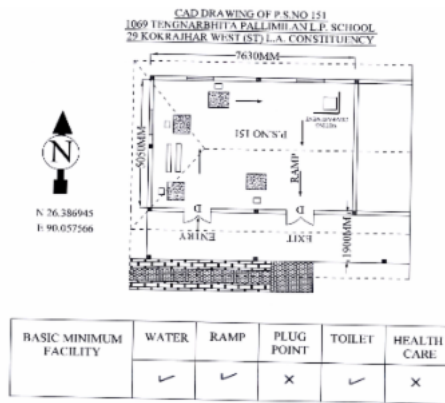

নিৰ্বাচক পঞ্জীয়ন বিষয়াৰ স্বাক্ষৰ

Nazri Naksha

Google Map View

Polling Station Building Front View

ভোটগ্ৰহন কেন্দ্ৰৰ সন্মুখৰ দৃশ্য

Cad View

Key MAP View

1 নাম : মতিবৰ বহমান পিতাৰ নাম: ওচমান ঘৰ নং : 1 বয়স : 62 লিঙ্গ : পুৰুষ	GJP1178967 ফটো উপলব্ধ	2 নাম : সৰভান বিবি স্বামীৰ নাম: মতিবৰ ঘৰ নং : 1 বয়স : 52 লিঙ্গ : মহিলা	GJP1178989 ফটো উপলব্ধ	3 নাম : সুমিত্ৰা দেবনাথ পিতাৰ নাম: জগদীশ দেবনাথ ঘৰ নং : 1 বয়স : 29 লিঙ্গ : মহিলা	GJP0272260 ফটো উপলব্ধ
4 নাম : নাজিনা খাতুন পিতাৰ নাম: মতিবৰ বহমান ঘৰ নং : 1 বয়স : 21 লিঙ্গ : মহিলা	VVF0041137 ফটো উপলব্ধ	5 নাম : মৰ্জিনা বেগম স্বামীৰ নাম: কুৰমান আলী সেখ ঘৰ নং : 01 বয়স : 20 লিঙ্গ : মহিলা	VVF0127654 ফটো উপলব্ধ	6 নাম : ময়নাল আলী সেখ পিতাৰ নাম: হাৰেজ ঘৰ নং : 2 বয়স : 62 লিঙ্গ : পুৰুষ	GJP1179006 ফটো উপলব্ধ
7 নাম : জয়নাল আলী সেখ পিতাৰ নাম: হাৰেজ ঘৰ নং : 2 বয়স : 57 লিঙ্গ : পুৰুষ	GJP1179039 ফটো উপলব্ধ	8 নাম : জমিৰন বিবি স্বামীৰ নাম: ময়নাল ঘৰ নং : 2 বয়স : 52 লিঙ্গ : মহিলা	GJP1179017 ফটো উপলব্ধ	9 নাম : আছমা বিবি স্বামীৰ নাম: জয়নাল আলী সেখ ঘৰ নং : 2 বয়স : 47 লিঙ্গ : মহিলা	GJP1179040 ফটো উপলব্ধ
10 নাম : জুমৰ আলী সেখ পিতাৰ নাম: ময়নাল আলী সেখ ঘৰ নং : 2 বয়স : 32 লিঙ্গ : পুৰুষ	GJP1182598 ফটো উপলব্ধ	11 নাম : নিলীমা বিবি স্বামীৰ নাম: জুমৰ আলী সেখ ঘৰ নং : 2 বয়স : 30 লিঙ্গ : মহিলা	GJP1182485 ফটো উপলব্ধ	12 নাম : ওমৰ আলী সেখ পিতাৰ নাম: ময়নাল আলী সেখ ঘৰ নং : 2 বয়স : 25 লিঙ্গ : পুৰুষ	GJP0382424 ফটো উপলব্ধ
13 নাম : আজিত আলী সেখ পিতাৰ নাম: জয়নাল আলী সেখ ঘৰ নং : 2 বয়স : 25 লিঙ্গ : পুৰুষ	GJP0541698 ফটো উপলব্ধ	14 নাম : মাজেদা খাতুন স্বামীৰ নাম: ওমৰ আলী সেখ ঘৰ নং : 2 বয়স : 24 লিঙ্গ : মহিলা	GJP1183854 ফটো উপলব্ধ	15 নাম : মোমেৰ আলী সেখ পিতাৰ নাম: ময়নাল আলী সেখ ঘৰ নং : 2 বয়স : 23 লিঙ্গ : পুৰুষ	GJP1162213 ফটো উপলব্ধ
16 নাম : মাজিনা বেগম স্বামীৰ নাম: আজিত আলী সেখ ঘৰ নং : 02 বয়স : 21 লিঙ্গ : মহিলা	GJP2086320 ফটো উপলব্ধ	17 নাম : জফেৰ আলী পিতাৰ নাম: নজব আলী ঘৰ নং : 3 বয়স : 72 লিঙ্গ : পুৰুষ	GJP1179051 ফটো উপলব্ধ	18 নাম : জহেৰা বিবি স্বামীৰ নাম: জফেৰ ঘৰ নং : 3 বয়স : 62 লিঙ্গ : মহিলা	GJP1179062 ফটো উপলব্ধ
19 নাম : জনাব আলী মণ্ডল পিতাৰ নাম: জফেৰ ঘৰ নং : 3 বয়স : 45 লিঙ্গ : পুৰুষ	GJP1179073 ফটো উপলব্ধ	20 নাম : সাজিৰন বিবি স্বামীৰ নাম: জনাব আলী ঘৰ নং : 3 বয়স : 43 লিঙ্গ : মহিলা	GJP1179084 ফটো উপলব্ধ	21 নাম : মন্নাফ আলী মণ্ডল পিতাৰ নাম: জফেৰ আলী মণ্ডল ঘৰ নং : 3 বয়স : 39 লিঙ্গ : পুৰুষ	GJP1179108 ফটো উপলব্ধ
22 নাম : পিনজিৰা বিবি স্বামীৰ নাম: মন্নাফ আলী মণ্ডল ঘৰ নং : 3 বয়স : 35 লিঙ্গ : মহিলা	GJP2035452 ফটো উপলব্ধ	23 নাম : মনুৰুদ্দিন আলী মণ্ডল পিতাৰ নাম: জফেৰ আলী মণ্ডল ঘৰ নং : 3 বয়স : 29 লিঙ্গ : পুৰুষ	GJP2035441 ফটো উপলব্ধ	24 নাম : ইলিজা বিবি স্বামীৰ নাম: মনুৰুদ্দিন আলী মণ্ডল ঘৰ নং : 3 বয়স : 26 লিঙ্গ : মহিলা	GJP0272161 ফটো উপলব্ধ
25 নাম : পাৰবিনা বেগম পিতাৰ নাম: জাহান আলী মণ্ডল ঘৰ নং : 3 বয়স : 24 লিঙ্গ : মহিলা	GJP1268226 ফটো উপলব্ধ	26 নাম : জাহিনুৰ বেগম পিতাৰ নাম: মন্নাফ আলী মণ্ডল ঘৰ নং : 3 বয়স : 20 লিঙ্গ : মহিলা	VVF0130856 ফটো উপলব্ধ	27 নাম : সাহিদুল মণ্ডল পিতাৰ নাম: জনাব আলী মণ্ডল ঘৰ নং : 03 বয়স : 19 লিঙ্গ : পুৰুষ	VVF0077537 ফটো উপলব্ধ
28 নাম : তফেৰ আলী মণ্ডল পিতাৰ নাম: নজব ঘৰ নং : 8 বয়স : 67 লিঙ্গ : পুৰুষ	GJP1179119 ফটো উপলব্ধ	29 নাম : উকিয়াবিবি স্বামীৰ নাম: তফেৰ ঘৰ নং : 8 বয়স : 62 লিঙ্গ : মহিলা	GJP1179120 ফটো উপলব্ধ	30 নাম : অক্কাই আলী মণ্ডল পিতাৰ নাম: তফেৰ আলী মণ্ডল ঘৰ নং : 8 বয়স : 42 লিঙ্গ : পুৰুষ	GJP1179131 ফটো উপলব্ধ