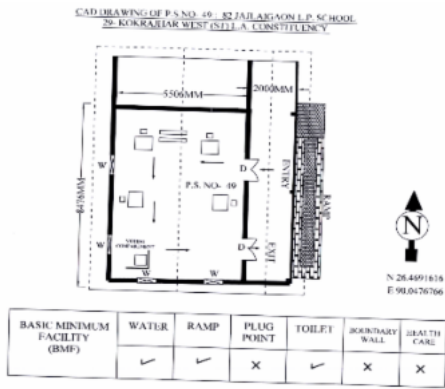

নিৰ্বাচক পঞ্জীয়ন বিষয়াৰ স্বাক্ষৰ

Nazri Naksha

Google Map View

Polling Station Building Front View

ভোটগ্ৰহন কেন্দ্ৰৰ সন্মুখৰ দৃশ্য

Cad View

Key MAP View

<p>1</p> <p>নাম : ইমান আলী প্রামানিক পিতাৰ নাম: ময়নাল হক প্রামানিক ঘৰ নং : 0 বয়স : 25 লিঙ্গ : পুৰুষ</p> <p>ফটো উপলব্ধ</p>	GJP0272294	<p>2</p> <p>নাম : শোৱাৰী বৰ্মন স্বামীৰ নাম: উপীন ঘৰ নং : 1 বয়স : 60 লিঙ্গ : মহিলা</p> <p>ফটো উপলব্ধ</p>	GJP1134572	<p>3</p> <p>নাম : কৃষ্ণ বৰ্মন পিতাৰ নাম: উপীন বৰ্মন ঘৰ নং : 1 বয়স : 35 লিঙ্গ : পুৰুষ</p> <p>ফটো উপলব্ধ</p>	GJP2031358
<p>4</p> <p>নাম : পন্তেশ্বৰী ৰায় স্বামীৰ নাম: কৃষ্ণ বৰ্মণ ঘৰ নং : 1 বয়স : 24 লিঙ্গ : মহিলা</p> <p>ফটো উপলব্ধ</p>	GJP1193796	<p>5</p> <p>নাম : বলোৰাম বৰ্মন পিতাৰ নাম: উপীন বৰ্মন ঘৰ নং : 1 বয়স : 23 লিঙ্গ : পুৰুষ</p> <p>ফটো উপলব্ধ</p>	GJP0596338	<p>6</p> <p>নাম : মেনেকা বাল্লা বৰ্মন স্বামীৰ নাম: ইন্দ্রজিত বৰ্মন ঘৰ নং : 2 বয়স : 57 লিঙ্গ : মহিলা</p> <p>ফটো উপলব্ধ</p>	GJP1134594
<p>7</p> <p>নাম : অবিৰাম বৰ্মন পিতাৰ নাম: ইন্দ্রজিত বৰ্মন ঘৰ নং : 2 বয়স : 28 লিঙ্গ : পুৰুষ</p> <p>ফটো উপলব্ধ</p>	GJP0174771	<p>S2 8</p> <p>নাম : সুৰিজিত বৰ্মন পিতাৰ নাম: ইন্দ্রজিত বৰ্মন ঘৰ নং : 2 বয়স : 23 লিঙ্গ : পুৰুষ</p> <p>ফটো উপলব্ধ</p>	GJP0542605	<p>9</p> <p>নাম : অনিতা বৰ্মণ স্বামীৰ নাম: অবিৰাম বৰ্মণ ঘৰ নং : 2 বয়স : 23 লিঙ্গ : মহিলা</p> <p>ফটো উপলব্ধ</p>	GJP1183557
<p>10</p> <p>নাম : জয়ন্তী বৰ্মন স্বামীৰ নাম: বাবুলু ঘৰ নং : 5 বয়স : 60 লিঙ্গ : মহিলা</p> <p>ফটো উপলব্ধ</p>	GJP1134641	<p>11</p> <p>নাম : জয়না বাল্লা ৰায় স্বামীৰ নাম: প্রদীপ ৰায় ঘৰ নং : 5 বয়স : 35 লিঙ্গ : মহিলা</p> <p>ফটো উপলব্ধ</p>	GJP2031369	<p>12</p> <p>নাম : উপেন বৰ্মন পিতাৰ নাম: কালিচৰন ঘৰ নং : 6 বয়স : 68 লিঙ্গ : পুৰুষ</p> <p>ফটো উপলব্ধ</p>	GJP1134663
<p>13</p> <p>নাম : কুস্তীবালা বৰ্মন স্বামীৰ নাম: উপেন বৰ্মন ঘৰ নং : 6 বয়স : 56 লিঙ্গ : মহিলা</p> <p>ফটো উপলব্ধ</p>	GJP1134674	<p>14</p> <p>নাম : নিপিন চন্দ্ৰ বৰ্মন পিতাৰ নাম: উপেন বৰ্মন ঘৰ নং : 6 বয়স : 44 লিঙ্গ : পুৰুষ</p> <p>ফটো উপলব্ধ</p>	GJP1134685	<p>15</p> <p>নাম : নাৰায়ণ চন্দ্ৰ বৰ্মন পিতাৰ নাম: উপীন বৰ্মন ঘৰ নং : 6 বয়স : 35 লিঙ্গ : পুৰুষ</p> <p>ফটো উপলব্ধ</p>	GJP1134709
<p>16</p> <p>নাম : বিসদিনী বৰ্মন স্বামীৰ নাম: নাৰায়ণ চন্দ্ৰ বৰ্মন ঘৰ নং : 6 বয়স : 33 লিঙ্গ : মহিলা</p> <p>ফটো উপলব্ধ</p>	GJP0174904	<p>#2 17</p> <p>নাম : অঞ্জলী বৰ্মন স্বামীৰ নাম: নিপিন চন্দ্ৰ বৰ্মন ঘৰ নং : 6 বয়স : 32 লিঙ্গ : মহিলা</p> <p>ফটো উপলব্ধ</p>	GJP0147256	<p>18</p> <p>নাম : কমলা কান্ত বৰ্মন পিতাৰ নাম: উপেন বৰ্মন ঘৰ নং : 6 বয়স : 31 লিঙ্গ : পুৰুষ</p> <p>ফটো উপলব্ধ</p>	GJP1141259
<p>19</p> <p>নাম : লাবন্য বাল্লা বৰ্মন স্বামীৰ নাম: অনন্ত ঘৰ নং : 9 বয়স : 57 লিঙ্গ : মহিলা</p> <p>ফটো উপলব্ধ</p>	GJP1134732	<p>20</p> <p>নাম : ভাৰতী বৰ্মন স্বামীৰ নাম: ভাৰতী বৰ্মন ঘৰ নং : 9 বয়স : 39 লিঙ্গ : মহিলা</p> <p>ফটো উপলব্ধ</p>	GJP1134743	<p>21</p> <p>নাম : কমলেশ্বৰ বৰ্মণ পিতাৰ নাম: অনন্ত ঘৰ নং : 9 বয়স : 36 লিঙ্গ : পুৰুষ</p> <p>ফটো উপলব্ধ</p>	GJP1134754
<p>22</p> <p>নাম : হলেশ্বৰ চন্দ্ৰ বৰ্মন পিতাৰ নাম: অনন্ত বৰ্মন ঘৰ নং : 9 বয়স : 33 লিঙ্গ : পুৰুষ</p> <p>ফটো উপলব্ধ</p>	GJP2031370	<p>23</p> <p>নাম : ৰাধিকা বৰ্মন স্বামীৰ নাম: কমলেশ্বৰ বৰ্মন ঘৰ নং : 9 বয়স : 29 লিঙ্গ : মহিলা</p> <p>ফটো উপলব্ধ</p>	GJP0157669	<p>24</p> <p>নাম : দীপক চন্দ্ৰ বৰ্মান পিতাৰ নাম: ৰতিকান্ত ঘৰ নং : 8 বয়স : 52 লিঙ্গ : পুৰুষ</p> <p>ফটো উপলব্ধ</p>	GJP1134776
<p>25</p> <p>নাম : ৰেখা বৰ্মন স্বামীৰ নাম: ৰমণী বৰ্মন ঘৰ নং : 8 বয়স : 49 লিঙ্গ : মহিলা</p> <p>ফটো উপলব্ধ</p>	GJP0166066	<p>26</p> <p>নাম : বিজলী বৰ্মন স্বামীৰ নাম: দীপক ঘৰ নং : 8 বয়স : 45 লিঙ্গ : মহিলা</p> <p>ফটো উপলব্ধ</p>	GJP1134798	<p>27</p> <p>নাম : উপমা ৰায় স্বামীৰ নাম: দীপক বৰ্মন ঘৰ নং : 8 বয়স : 41 লিঙ্গ : মহিলা</p> <p>ফটো উপলব্ধ</p>	GJP0174912
<p>28</p> <p>নাম : ৰমানাথ বৰ্মান পিতাৰ নাম: ৰতিকান্ত বৰ্মান ঘৰ নং : 8 বয়স : 40 লিঙ্গ : পুৰুষ</p> <p>ফটো উপলব্ধ</p>	GJP1134801	<p>29</p> <p>নাম : মাম্পী বৰ্মন স্বামীৰ নাম: ৰমানাথ বৰ্মন ঘৰ নং : 8 বয়স : 33 লিঙ্গ : মহিলা</p> <p>ফটো উপলব্ধ</p>	GJP1134812	<p>30</p> <p>নাম : সমেশ্বৰ বৰ্মন পিতাৰ নাম: ৰমণী বৰ্মন ঘৰ নং : 8 বয়স : 31 লিঙ্গ : পুৰুষ</p> <p>ফটো উপলব্ধ</p>	GJP0166256