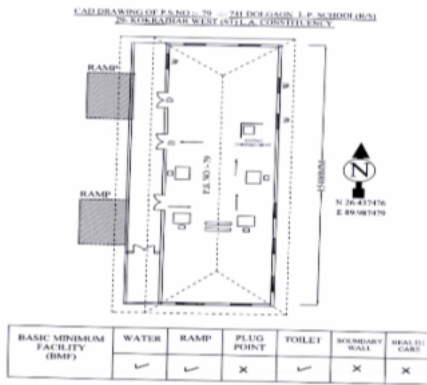

নিৰ্বাচক পঞ্জীয়ন বিষয়াৰ স্বাক্ষৰ

Nazri Naksha

Google Map View

Polling Station Building Front View

ভোটগ্ৰহন কেন্দ্ৰৰ সন্মুখৰ দৃশ্য

Cad View

Key MAP View

1 নাম : মহিৰুদ্দিন পিতাৰ নাম: হাফুদ্দিন ঘৰ নং : 1 বয়স : 54 লিঙ্গ : পুৰুষ	GJP1394587 ফটো উপলব্ধ	2 নাম : সহিদাবিবি স্বামীৰ নাম: ফজু সেখ ঘৰ নং : 1 বয়স : 47 লিঙ্গ : মহিলা	GJP1394576 ফটো উপলব্ধ	3 নাম : ফয়জান নেছা পিতাৰ নাম: ফজু সেখ ঘৰ নং : 1 বয়স : 44 লিঙ্গ : মহিলা	GJP1394601 ফটো উপলব্ধ
4 নাম : সাহিদা খাতুন স্বামীৰ নাম: মহিৰু উদ্দিন ঘৰ নং : 1 বয়স : 43 লিঙ্গ : মহিলা	GJP1394598 ফটো উপলব্ধ	5 নাম : সাহাতন বেগম পিতাৰ নাম: ফজু সেখ ঘৰ নং : 1 বয়স : 33 লিঙ্গ : মহিলা	GJP2046539 ফটো উপলব্ধ	# 6 নাম : সাহেৰা বানু বিবি স্বামীৰ নাম: নুৰ মহম্মদ ঘৰ নং : 2 বয়স : 59 লিঙ্গ : মহিলা	GJP1394623 ফটো উপলব্ধ
7 নাম : সাহেৰ আলী পিতাৰ নাম: নুৰ মহম্মদ ঘৰ নং : 2 বয়স : 40 লিঙ্গ : পুৰুষ	GJP1394634 ফটো উপলব্ধ	8 নাম : ছুপিয়া খাতুন স্বামীৰ নাম: সাহেৰ আলী ঘৰ নং : 2 বয়স : 37 লিঙ্গ : মহিলা	GJP1394645 ফটো উপলব্ধ	9 নাম : শুকুৰ আলী পিতাৰ নাম: নুৰ মহম্মদ ঘৰ নং : 2 বয়স : 35 লিঙ্গ : পুৰুষ	GJP1394656 ফটো উপলব্ধ
10 নাম : আমেনা খাতুন বিবি স্বামীৰ নাম: শুকুৰ আলী ঘৰ নং : 2 বয়স : 34 লিঙ্গ : মহিলা	GJP1394667 ফটো উপলব্ধ	11 নাম : হানিফ আলী পিতাৰ নাম: নুৰ মহম্মদ ঘৰ নং : 2 বয়স : 32 লিঙ্গ : পুৰুষ	GJP1401123 ফটো উপলব্ধ	12 নাম : বহিম আলী পিতাৰ নাম: নুৰ মহম্মদ আলী ঘৰ নং : 02 বয়স : 31 লিঙ্গ : পুৰুষ	GJP0188896 ফটো উপলব্ধ
13 নাম : হাকিম আলী পিতাৰ নাম: নুৰ মহম্মদ আলী ঘৰ নং : 02 বয়স : 26 লিঙ্গ : পুৰুষ	GJP0324624 ফটো উপলব্ধ	14 নাম : এজাজ ল হক পিতাৰ নাম: নুৰ মহম্মদ ঘৰ নং : 2 বয়স : 25 লিঙ্গ : পুৰুষ	GJP0270744 ফটো উপলব্ধ	15 নাম : আৱাসমীনা বেগম স্বামীৰ নাম: বহিম আলী ঘৰ নং : 2 বয়স : 21 লিঙ্গ : মহিলা	VVF0005801 ফটো উপলব্ধ
16 নাম : মোছলেম আলী পিতাৰ নাম: হজৰত আলী ঘৰ নং : 3 বয়স : 55 লিঙ্গ : পুৰুষ	GJP1394689 ফটো উপলব্ধ	17 নাম : জমিলা বিবি স্বামীৰ নাম: মোছলেম আলী ঘৰ নং : 3 বয়স : 48 লিঙ্গ : মহিলা	GJP1394690 ফটো উপলব্ধ	18 নাম : মোঃ জাকিৰ হোছেইন পিতাৰ নাম: মোঃ মোছলেম আলী ঘৰ নং : 3 বয়স : 35 লিঙ্গ : পুৰুষ	GJP1394678 ফটো উপলব্ধ
19 নাম : ফেৰেজা খাতুন পিতাৰ নাম: মোছলেম আলী ঘৰ নং : 03 বয়স : 26 লিঙ্গ : মহিলা	GJP2098069 ফটো উপলব্ধ	20 নাম : খোতোজা খাতুন পিতাৰ নাম: মোছলেম আলী ঘৰ নং : 3 বয়স : 25 লিঙ্গ : মহিলা	GJP0265082 ফটো উপলব্ধ	21 নাম : কাচু সেখ পিতাৰ নাম: জোনাকী সেখ ঘৰ নং : 8 বয়স : 72 লিঙ্গ : পুৰুষ	GJP1394703 ফটো উপলব্ধ
22 নাম : মেঘজান বিবি স্বামীৰ নাম: কাচু সেখ ঘৰ নং : 8 বয়স : 65 লিঙ্গ : মহিলা	GJP1394714 ফটো উপলব্ধ	23 নাম : নজৰুল ইছলাম পিতাৰ নাম: কাচু সেখ ঘৰ নং : 8 বয়স : 48 লিঙ্গ : পুৰুষ	GJP1394725 ফটো উপলব্ধ	24 নাম : মেকবৰ আলী পিতাৰ নাম: কাচু সেখ ঘৰ নং : 8 বয়স : 46 লিঙ্গ : পুৰুষ	GJP1394747 ফটো উপলব্ধ
25 নাম : আস্থিয়া বিবি স্বামীৰ নাম: নজৰুল ইছলাম ঘৰ নং : 8 বয়স : 45 লিঙ্গ : মহিলা	GJP1394736 ফটো উপলব্ধ	26 নাম : সাবেদা বেগম স্বামীৰ নাম: মেকবৰ আলী ঘৰ নং : 8 বয়স : 43 লিঙ্গ : মহিলা	GJP1394758 ফটো উপলব্ধ	27 নাম : আকবৰ আলী পিতাৰ নাম: কাচু সেখ ঘৰ নং : 8 বয়স : 36 লিঙ্গ : পুৰুষ	GJP1394769 ফটো উপলব্ধ
28 নাম : আকাবৰ আলী পিতাৰ নাম: কাচু সেখ ঘৰ নং : 8 বয়স : 34 লিঙ্গ : পুৰুষ	GJP0281626 ফটো উপলব্ধ	29 নাম : ৰমেনা বিবি স্বামীৰ নাম: বাবৰ আলী ঘৰ নং : 8 বয়স : 32 লিঙ্গ : মহিলা	GJP2046528 ফটো উপলব্ধ	30 নাম : ছাবেদা খাতুন স্বামীৰ নাম: আকবৰ আলী ঘৰ নং : 8 বয়স : 31 লিঙ্গ : মহিলা	GJP2046437 ফটো উপলব্ধ