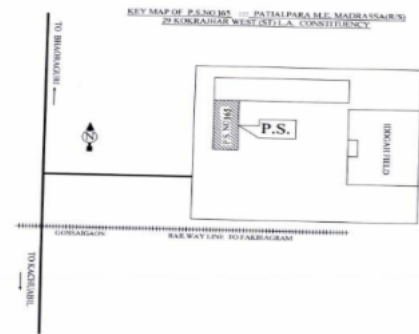

নিৰ্বাচক পঞ্জীয়ন বিষয়াৰ স্বাক্ষৰ

Nazri Naksha

Google Map View

Polling Station Building Front View

ভোটগ্ৰহন কেন্দ্ৰৰ সন্মুখৰ দৃশ্য

Cad View

Key MAP View

1 নাম : মহিৰুদ্দিন পিতাৰ নাম: হাফুদ্দিন ঘৰ নং : 1 বয়স : 54 লিঙ্গ : পুৰুষ	GJP1394587 ফটো উপলব্ধ	2 নাম : সহিদাবিবি স্বামীৰ নাম: ফজু সেখ ঘৰ নং : 1 বয়স : 47 লিঙ্গ : মহিলা	GJP1394576 ফটো উপলব্ধ	3 নাম : ফয়জান নেছা পিতাৰ নাম: ফজু সেখ ঘৰ নং : 1 বয়স : 44 লিঙ্গ : মহিলা	GJP1394601 ফটো উপলব্ধ
4 নাম : সাহিদা খাতুন স্বামীৰ নাম: মহিৰু উদ্দিন ঘৰ নং : 1 বয়স : 43 লিঙ্গ : মহিলা	GJP1394598 ফটো উপলব্ধ	5 নাম : সাহাতন বেগম পিতাৰ নাম: ফজু সেখ ঘৰ নং : 1 বয়স : 33 লিঙ্গ : মহিলা	GJP2046539 ফটো উপলব্ধ	# 6 নাম : সাহেৰা বানু বিবি স্বামীৰ নাম: নুৰ মহম্মদ ঘৰ নং : 2 বয়স : 59 লিঙ্গ : মহিলা	GJP1394623 ফটো উপলব্ধ
7 নাম : সাহেৰ আলী পিতাৰ নাম: নুৰ মহম্মদ ঘৰ নং : 2 বয়স : 40 লিঙ্গ : পুৰুষ	GJP1394634 ফটো উপলব্ধ	8 নাম : ছুপিয়া খাতুন স্বামীৰ নাম: সাহেৰ আলী ঘৰ নং : 2 বয়স : 37 লিঙ্গ : মহিলা	GJP1394645 ফটো উপলব্ধ	9 নাম : শুকুৰ আলী পিতাৰ নাম: নুৰ মহম্মদ ঘৰ নং : 2 বয়স : 35 লিঙ্গ : পুৰুষ	GJP1394656 ফটো উপলব্ধ
10 নাম : আমেনা খাতুন বিবি স্বামীৰ নাম: শুকুৰ আলী ঘৰ নং : 2 বয়স : 34 লিঙ্গ : মহিলা	GJP1394667 ফটো উপলব্ধ	11 নাম : হানিফ আলী পিতাৰ নাম: নুৰ মহম্মদ ঘৰ নং : 2 বয়স : 32 লিঙ্গ : পুৰুষ	GJP1401123 ফটো উপলব্ধ	12 নাম : বহিম আলী পিতাৰ নাম: নুৰ মহম্মদ আলী ঘৰ নং : 02 বয়স : 31 লিঙ্গ : পুৰুষ	GJP0188896 ফটো উপলব্ধ
13 নাম : হাকিম আলী পিতাৰ নাম: নুৰ মহম্মদ আলী ঘৰ নং : 02 বয়স : 26 লিঙ্গ : পুৰুষ	GJP0324624 ফটো উপলব্ধ	14 নাম : এজাজ ল হক পিতাৰ নাম: নুৰ মহম্মদ ঘৰ নং : 2 বয়স : 25 লিঙ্গ : পুৰুষ	GJP0270744 ফটো উপলব্ধ	15 নাম : আৱাসমীনা বেগম স্বামীৰ নাম: বহিম আলী ঘৰ নং : 2 বয়স : 21 লিঙ্গ : মহিলা	VVF0005801 ফটো উপলব্ধ
16 নাম : মোছলেম আলী পিতাৰ নাম: হজৰত আলী ঘৰ নং : 3 বয়স : 55 লিঙ্গ : পুৰুষ	GJP1394689 ফটো উপলব্ধ	17 নাম : জমিলা বিবি স্বামীৰ নাম: মোছলেম আলী ঘৰ নং : 3 বয়স : 48 লিঙ্গ : মহিলা	GJP1394690 ফটো উপলব্ধ	18 নাম : মোঃ জাকিৰ হোছেইন পিতাৰ নাম: মোঃ মোছলেম আলী ঘৰ নং : 3 বয়স : 35 লিঙ্গ : পুৰুষ	GJP1394678 ফটো উপলব্ধ
19 নাম : ফেৰেজা খাতুন পিতাৰ নাম: মোছলেম আলী ঘৰ নং : 03 বয়স : 26 লিঙ্গ : মহিলা	GJP2098069 ফটো উপলব্ধ	20 নাম : খোতোজা খাতুন পিতাৰ নাম: মোছলেম আলী ঘৰ নং : 3 বয়স : 25 লিঙ্গ : মহিলা	GJP0265082 ফটো উপলব্ধ	21 নাম : কাচু সেখ পিতাৰ নাম: জোনাকী সেখ ঘৰ নং : 8 বয়স : 72 লিঙ্গ : পুৰুষ	GJP1394703 ফটো উপলব্ধ
22 নাম : মেঘজান বিবি স্বামীৰ নাম: কাচু সেখ ঘৰ নং : 8 বয়স : 65 লিঙ্গ : মহিলা	GJP1394714 ফটো উপলব্ধ	23 নাম : নজৰুল ইছলাম পিতাৰ নাম: কাচু সেখ ঘৰ নং : 8 বয়স : 48 লিঙ্গ : পুৰুষ	GJP1394725 ফটো উপলব্ধ	24 নাম : মেকবৰ আলী পিতাৰ নাম: কাচু সেখ ঘৰ নং : 8 বয়স : 46 লিঙ্গ : পুৰুষ	GJP1394747 ফটো উপলব্ধ
25 নাম : আস্থিয়া বিবি স্বামীৰ নাম: নজৰুল ইছলাম ঘৰ নং : 8 বয়স : 45 লিঙ্গ : মহিলা	GJP1394736 ফটো উপলব্ধ	26 নাম : সাবেদা বেগম স্বামীৰ নাম: মেকবৰ আলী ঘৰ নং : 8 বয়স : 43 লিঙ্গ : মহিলা	GJP1394758 ফটো উপলব্ধ	27 নাম : আকবৰ আলী পিতাৰ নাম: কাচু সেখ ঘৰ নং : 8 বয়স : 36 লিঙ্গ : পুৰুষ	GJP1394769 ফটো উপলব্ধ
28 নাম : আকাবৰ আলী পিতাৰ নাম: কাচু সেখ ঘৰ নং : 8 বয়স : 34 লিঙ্গ : পুৰুষ	GJP0281626 ফটো উপলব্ধ	29 নাম : ৰমেনা বিবি স্বামীৰ নাম: বাবৰ আলী ঘৰ নং : 8 বয়স : 32 লিঙ্গ : মহিলা	GJP2046528 ফটো উপলব্ধ	30 নাম : ছাবেদা খাতুন স্বামীৰ নাম: আকবৰ আলী ঘৰ নং : 8 বয়স : 31 লিঙ্গ : মহিলা	GJP2046437 ফটো উপলব্ধ