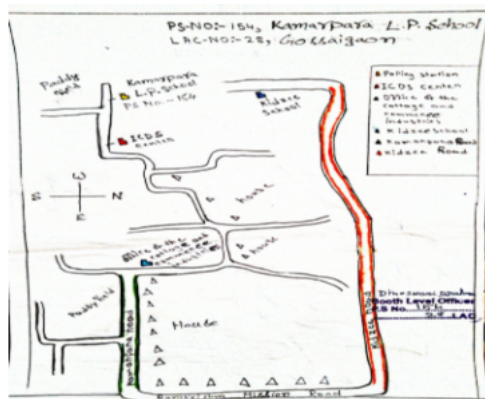

Nazri Naksha