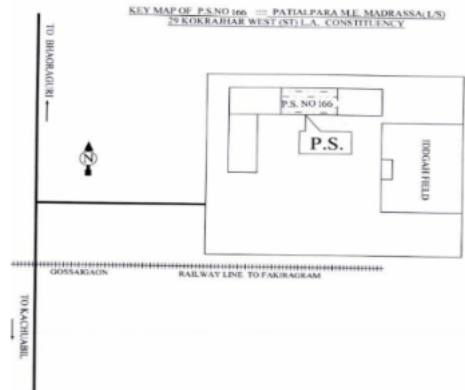

নিৰ্বাচক পঞ্জীয়ন বিষয়াৰ স্বাক্ষৰ

Nazri Naksha

Google Map View

Polling Station Building Front View

ভোটগ্ৰহন কেন্দ্ৰৰ সন্মুখৰ দৃশ্য

Cad View

Key MAP View

#	1	GJP1404564
নাম :	মকবুল হুচেইন	ফটো উপলব্ধ
পিতাৰ নাম:	মানিক সেখ	
ঘৰ নং :	১	
বয়স :	64 লিঙ্গ : পুৰুষ	