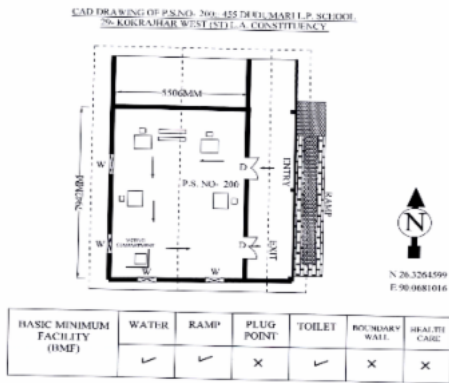

নিৰ্বাচক পঞ্জীয়ন বিষয়াৰ স্বাক্ষৰ

Nazri Naksha

Google Map View

Polling Station Building Front View

ভোটগ্ৰহন কেন্দ্ৰৰ সন্মুখৰ দৃশ্য

Cad View

Key MAP View

#	1	GJP1404564
নাম :	মকবুল হুচেইন	ফটো উপলব্ধ
পিতাৰ নাম:	মানিক সেখ	
ঘৰ নং :	১	
বয়স :	64 লিঙ্গ : পুৰুষ	