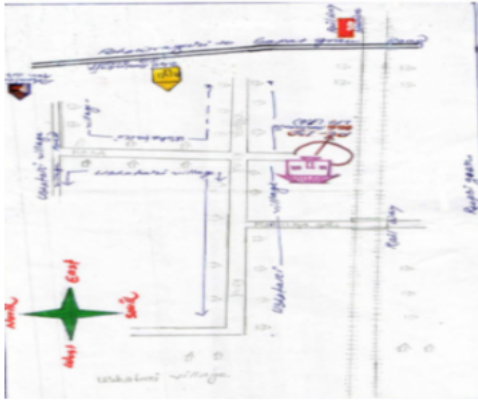

Nazri Naksha