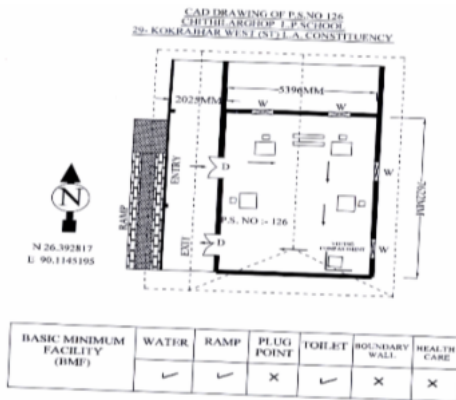

নিৰ্বাচক পঞ্জীয়ন বিষয়াৰ স্বাক্ষৰ

Nazri Naksha

Google Map View

Polling Station Building Front View

ভোটগ্ৰহন কেন্দ্ৰৰ সন্মুখৰ দৃশ্য

Cad View

Key MAP View

1 নাম : বজলুল বাছিত পিতাৰ নাম: আবুল হুছেইন ঘৰ নং : ৬খ বয়স : 47 লিঙ্গ : পুৰুষ	GJP0182089 ফটো উপলব্ধ	2 নাম : লায়লা আছমিন স্বামীৰ নাম: বজলুল বাছিত ঘৰ নং : ৬খ বয়স : 42 লিঙ্গ : মহিলা	GJP0182097 ফটো উপলব্ধ	3 নাম : বেগম বিলাকিছ আহমেদ পিতাৰ নাম: বজলুল বাছিত ঘৰ নং : ৬খ বয়স : 23 লিঙ্গ : মহিলা	GJP0539999 ফটো উপলব্ধ
4 নাম : মৰজিনা খাতুন স্বামীৰ নাম: বক্কৰ আলী ঘৰ নং : ১১ বয়স : 39 লিঙ্গ : মহিলা	GJP0602243 ফটো উপলব্ধ	5 নাম : ছলেমন বিবি স্বামীৰ নাম: নুৰু সেখ ঘৰ নং : ১৫ ক বয়স : 60 লিঙ্গ : মহিলা	GJP1115113 ফটো উপলব্ধ	6 নাম : সাহিদুল সেখ পিতাৰ নাম: নুৰু সেখ ঘৰ নং : ১৫ ক বয়স : 27 লিঙ্গ : পুৰুষ	GJP0171942 ফটো উপলব্ধ
7 নাম : বঞ্জিতা ব্ৰহ্ম পিতাৰ নাম: বিনেশ ব্ৰহ্ম ঘৰ নং : 16 বয়স : 24 লিঙ্গ : মহিলা	GJP0452839 ফটো উপলব্ধ	8 নাম : আমজাদ আলি মন্ডল পিতাৰ নাম: মিছিব মন্ডল ঘৰ নং : 29 বয়স : 60 লিঙ্গ : পুৰুষ	GJP1119137 ফটো উপলব্ধ	9 নাম : বহিম মণ্ডল পিতাৰ নাম: জাহান উদ্দীন মণ্ডল ঘৰ নং : 26 বয়স : 26 লিঙ্গ : পুৰুষ	GJP1251859 ফটো উপলব্ধ
10 নাম : মনোৱাৰ খাতুন স্বামীৰ নাম: মোহিদুল ইছলাম ঘৰ নং : 30 বয়স : 25 লিঙ্গ : মহিলা	GJP2093425 ফটো উপলব্ধ	11 নাম : কুৰফান মণ্ডল পিতাৰ নাম: জাহান উদ্দিন মণ্ডল ঘৰ নং : 30 বয়স : 22 লিঙ্গ : পুৰুষ	VVF0012542 ফটো উপলব্ধ	12 নাম : ইবাৰন নেছা স্বামীৰ নাম: ময়নাল দেওয়ান ঘৰ নং : ৩৯ বয়স : 27 লিঙ্গ : মহিলা	GJP0602268 ফটো উপলব্ধ
13 নাম : চম্পা বিবি স্বামীৰ নাম: নুৰুল ইছলাম ঘৰ নং : 8৫ বয়স : 37 লিঙ্গ : মহিলা	GJP0602201 ফটো উপলব্ধ	14 নাম : আজিদা বেগম স্বামীৰ নাম: মোহম্মদ আলী মণ্ডল ঘৰ নং : 47 বয়স : 23 লিঙ্গ : মহিলা	GJP2086361 ফটো উপলব্ধ	15 নাম : পৰেশ চন্দ্ৰ বৰ্মন পিতাৰ নাম: সতীশ ঘৰ নং : 49 বয়স : 58 লিঙ্গ : পুৰুষ	GJP1136090 ফটো উপলব্ধ
16 নাম : প্ৰনব বৰ্মন পিতাৰ নাম: পৰেশ চন্দ্ৰ বৰ্মন ঘৰ নং : 49 বয়স : 25 লিঙ্গ : পুৰুষ	GJP0369132 ফটো উপলব্ধ	17 নাম : মমতাজ বিবি স্বামীৰ নাম: মজবুদ্দিন সেখ ঘৰ নং : 51 বয়স : 32 লিঙ্গ : মহিলা	GJP2031483 ফটো উপলব্ধ	18 নাম : মফিদা খাতুন স্বামীৰ নাম: ইমান আলী ঘৰ নং : 52 বয়স : 27 লিঙ্গ : মহিলা	GJP0262410 ফটো উপলব্ধ
19 নাম : বশিদা খাতুন স্বামীৰ নাম: ৰফিকুল মণ্ডল ঘৰ নং : 58 বয়স : 23 লিঙ্গ : মহিলা	GJP0610121 ফটো উপলব্ধ	20 নাম : কোদোম আলী পিতাৰ নাম: কোমোল উদ্দিন ঘৰ নং : 66 বয়স : 21 লিঙ্গ : পুৰুষ	VVF0095042 ফটো উপলব্ধ	21 নাম : দদেৰে গোয়াৰী পিতাৰ নাম: সুভাষ গোয়াৰী ঘৰ নং : ৬৮ বয়স : 34 লিঙ্গ : মহিলা	GJP0490227 ফটো উপলব্ধ
22 নাম : বিদিন্থা গয়াৰী পিতাৰ নাম: সুভাস চন্দ্ৰ গয়াৰী ঘৰ নং : 68 বয়স : 30 লিঙ্গ : মহিলা	VVF0060970 ফটো উপলব্ধ	R নাম : জিয়াৰুল হক পিতাৰ নাম: ছমছুল হক ঘৰ নং : 74 বয়স : 25 লিঙ্গ : পুৰুষ	GJP0344606 ফটো উপলব্ধ	24 নাম : মিনাৰা খাতুন স্বামীৰ নাম: নউসাদ আলী সেখ ঘৰ নং : 86 বয়স : 22 লিঙ্গ : মহিলা	GJP1111665 ফটো উপলব্ধ
25 নাম : কোৰিমা খাতুন স্বামীৰ নাম: নুৰ হুছেইন আলী ঘৰ নং : ৯০ বয়স : 22 লিঙ্গ : মহিলা	GJP1271097 ফটো উপলব্ধ	26 নাম : দিপু বৰ্মন পিতাৰ নাম: সন্তোষ বৰ্মন ঘৰ নং : 94 বয়স : 25 লিঙ্গ : পুৰুষ	GJP0477745 ফটো উপলব্ধ	27 নাম : আমিৰ হুছেন আকন্দ পিতাৰ নাম: ইমান আলী ঘৰ নং : 115 বয়স : 29 লিঙ্গ : পুৰুষ	GJP0458166 ফটো উপলব্ধ
28 নাম : মমতাজ খাতুন পিতাৰ নাম: মহিজুল মন্ডল ঘৰ নং : 119 বয়স : 30 লিঙ্গ : মহিলা	GJP0172254 ফটো উপলব্ধ	29 নাম : সহিদা খাতুন পিতাৰ নাম: মনতাজ আলী আকন্দ ঘৰ নং : 119 বয়স : 29 লিঙ্গ : মহিলা	GJP0171900 ফটো উপলব্ধ	S নাম : বিউটী বৰ্মন স্বামীৰ নাম: নিতাই বৰ্মন ঘৰ নং : 122 বয়স : 33 লিঙ্গ : মহিলা	GJP8740441 ফটো উপলব্ধ