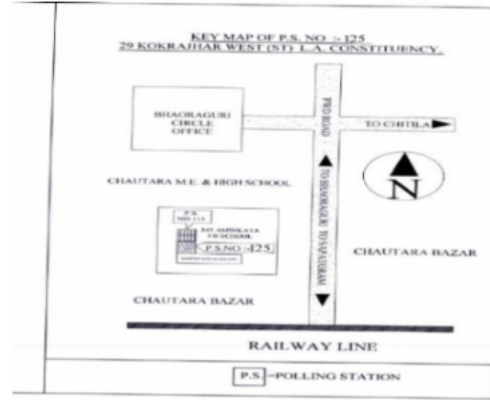

নিৰ্বাচক পঞ্জীয়ন বিষয়াৰ স্বাক্ষৰ

Nazri Naksha

Google Map View

Polling Station Building Front View

ভোটগ্ৰহন কেন্দ্ৰৰ সন্মুখৰ দৃশ্য

Cad View

Key MAP View

1 নাম : বজলুল বাছিত পিতাৰ নাম: আবুল হুছেইন ঘৰ নং : ৬খ বয়স : 47 লিঙ্গ : পুৰুষ	GJP0182089 ফটো উপলব্ধ	2 নাম : লায়লা আছমিন স্বামীৰ নাম: বজলুল বাছিত ঘৰ নং : ৬খ বয়স : 42 লিঙ্গ : মহিলা	GJP0182097 ফটো উপলব্ধ	3 নাম : বেগম বিলাকিছ আহমেদ পিতাৰ নাম: বজলুল বাছিত ঘৰ নং : ৬খ বয়স : 23 লিঙ্গ : মহিলা	GJP0539999 ফটো উপলব্ধ
4 নাম : মৰজিনা খাতুন স্বামীৰ নাম: বক্কৰ আলী ঘৰ নং : ১১ বয়স : 39 লিঙ্গ : মহিলা	GJP0602243 ফটো উপলব্ধ	5 নাম : ছলেমন বিবি স্বামীৰ নাম: নুৰু সেখ ঘৰ নং : ১৫ ক বয়স : 60 লিঙ্গ : মহিলা	GJP1115113 ফটো উপলব্ধ	6 নাম : সাহিদুল সেখ পিতাৰ নাম: নুৰু সেখ ঘৰ নং : ১৫ ক বয়স : 27 লিঙ্গ : পুৰুষ	GJP0171942 ফটো উপলব্ধ
7 নাম : বঞ্জিতা ব্ৰহ্ম পিতাৰ নাম: বিনেশ ব্ৰহ্ম ঘৰ নং : 16 বয়স : 24 লিঙ্গ : মহিলা	GJP0452839 ফটো উপলব্ধ	8 নাম : আমজাদ আলি মন্ডল পিতাৰ নাম: মিছিব মন্ডল ঘৰ নং : 29 বয়স : 60 লিঙ্গ : পুৰুষ	GJP1119137 ফটো উপলব্ধ	9 নাম : বহিম মণ্ডল পিতাৰ নাম: জাহান উদ্দীন মণ্ডল ঘৰ নং : 26 বয়স : 26 লিঙ্গ : পুৰুষ	GJP1251859 ফটো উপলব্ধ
10 নাম : মনোৱাৰ খাতুন স্বামীৰ নাম: মোহিদুল ইছলাম ঘৰ নং : 30 বয়স : 25 লিঙ্গ : মহিলা	GJP2093425 ফটো উপলব্ধ	11 নাম : কুৰফান মণ্ডল পিতাৰ নাম: জাহান উদ্দিন মণ্ডল ঘৰ নং : 30 বয়স : 22 লিঙ্গ : পুৰুষ	VVF0012542 ফটো উপলব্ধ	12 নাম : ইবাৰন নেছা স্বামীৰ নাম: ময়নাল দেওয়ান ঘৰ নং : ৩৯ বয়স : 27 লিঙ্গ : মহিলা	GJP0602268 ফটো উপলব্ধ
13 নাম : চম্পা বিবি স্বামীৰ নাম: নুৰুল ইছলাম ঘৰ নং : 8৫ বয়স : 37 লিঙ্গ : মহিলা	GJP0602201 ফটো উপলব্ধ	14 নাম : আজিদা বেগম স্বামীৰ নাম: মোহম্মদ আলী মণ্ডল ঘৰ নং : 47 বয়স : 23 লিঙ্গ : মহিলা	GJP2086361 ফটো উপলব্ধ	15 নাম : পৰেশ চন্দ্ৰ বৰ্মন পিতাৰ নাম: সতীশ ঘৰ নং : 49 বয়স : 58 লিঙ্গ : পুৰুষ	GJP1136090 ফটো উপলব্ধ
16 নাম : প্ৰনব বৰ্মন পিতাৰ নাম: পৰেশ চন্দ্ৰ বৰ্মন ঘৰ নং : 49 বয়স : 25 লিঙ্গ : পুৰুষ	GJP0369132 ফটো উপলব্ধ	17 নাম : মমতাজ বিবি স্বামীৰ নাম: মজবুদ্দিন সেখ ঘৰ নং : 51 বয়স : 32 লিঙ্গ : মহিলা	GJP2031483 ফটো উপলব্ধ	18 নাম : মফিদা খাতুন স্বামীৰ নাম: ইমান আলী ঘৰ নং : 52 বয়স : 27 লিঙ্গ : মহিলা	GJP0262410 ফটো উপলব্ধ
19 নাম : বশিদা খাতুন স্বামীৰ নাম: ৰফিকুল মণ্ডল ঘৰ নং : 58 বয়স : 23 লিঙ্গ : মহিলা	GJP0610121 ফটো উপলব্ধ	20 নাম : কোদোম আলী পিতাৰ নাম: কোমোল উদ্দিন ঘৰ নং : 66 বয়স : 21 লিঙ্গ : পুৰুষ	VVF0095042 ফটো উপলব্ধ	21 নাম : দদেৰে গোয়াৰী পিতাৰ নাম: সুভাষ গোয়াৰী ঘৰ নং : ৬৮ বয়স : 34 লিঙ্গ : মহিলা	GJP0490227 ফটো উপলব্ধ
22 নাম : বিদিন্থা গয়াৰী পিতাৰ নাম: সুভাস চন্দ্ৰ গয়াৰী ঘৰ নং : 68 বয়স : 30 লিঙ্গ : মহিলা	VVF0060970 ফটো উপলব্ধ	R নাম : জিয়াৰুল হক পিতাৰ নাম: ছমছুল হক ঘৰ নং : 74 বয়স : 25 লিঙ্গ : পুৰুষ	GJP0344606 ফটো উপলব্ধ	24 নাম : মিনাৰা খাতুন স্বামীৰ নাম: নউসাদ আলী সেখ ঘৰ নং : 86 বয়স : 22 লিঙ্গ : মহিলা	GJP1111665 ফটো উপলব্ধ
25 নাম : কোৰিমা খাতুন স্বামীৰ নাম: নুৰ হুছেইন আলী ঘৰ নং : ৯০ বয়স : 22 লিঙ্গ : মহিলা	GJP1271097 ফটো উপলব্ধ	26 নাম : দিপু বৰ্মন পিতাৰ নাম: সন্তোষ বৰ্মন ঘৰ নং : 94 বয়স : 25 লিঙ্গ : পুৰুষ	GJP0477745 ফটো উপলব্ধ	27 নাম : আমিৰ হুছেন আকন্দ পিতাৰ নাম: ইমান আলী ঘৰ নং : 115 বয়স : 29 লিঙ্গ : পুৰুষ	GJP0458166 ফটো উপলব্ধ
28 নাম : মমতাজ খাতুন পিতাৰ নাম: মহিজুল মন্ডল ঘৰ নং : 119 বয়স : 30 লিঙ্গ : মহিলা	GJP0172254 ফটো উপলব্ধ	29 নাম : সহিদা খাতুন পিতাৰ নাম: মনতাজ আলী আকন্দ ঘৰ নং : 119 বয়স : 29 লিঙ্গ : মহিলা	GJP0171900 ফটো উপলব্ধ	S নাম : বিউটী বৰ্মন স্বামীৰ নাম: নিতাই বৰ্মন ঘৰ নং : 122 বয়স : 33 লিঙ্গ : মহিলা	GJP8740441 ফটো উপলব্ধ