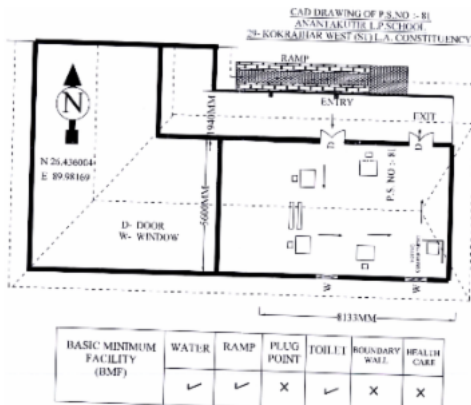

নিৰ্বাচক পঞ্জীয়ন বিষয়াৰ স্বাক্ষৰ

Nazri Naksha

Google Map View

Polling Station Building Front View

ভোটগ্ৰহন কেন্দ্ৰৰ সন্মুখৰ দৃশ্য

Cad View

Key MAP View

1 নাম : আব্দুল আলী পিতাৰ নাম: ওমৰ আলী সেখ ঘৰ নং : ১ বয়স : 75 লিঙ্গ : পুৰুষ	GJP1494560 ফটো উপলব্ধ	2 নাম : আছৰভান বেওৱা স্বামীৰ নাম: আচকাৰ ঘৰ নং : ২ বয়স : 76 লিঙ্গ : মহিলা	GJP1494582 ফটো উপলব্ধ	3 নাম : সাহেনা বেগম স্বামীৰ নাম: মহাম্মদ আলী ঘৰ নং : ২ বয়স : 34 লিঙ্গ : মহিলা	GJP0068395 ফটো উপলব্ধ
4 নাম : গোলজাৰ আলী পিতাৰ নাম: মকবুল হুছেইন ঘৰ নং : ২ক বয়স : 58 লিঙ্গ : পুৰুষ	GJP1494606 ফটো উপলব্ধ	5 নাম : মালেকা বিবি স্বামীৰ নাম: গোলজাৰ আলী ঘৰ নং : ২ক বয়স : 45 লিঙ্গ : মহিলা	GJP1494617 ফটো উপলব্ধ	6 নাম : যাদু সেখ পিতাৰ নাম: ফলে সেখ ঘৰ নং : ৩ বয়স : 54 লিঙ্গ : পুৰুষ	GJP1494628 ফটো উপলব্ধ
7 নাম : কহিনুৰ বিবি স্বামীৰ নাম: যাদু সেখ ঘৰ নং : ৩ বয়স : 46 লিঙ্গ : মহিলা	GJP1494639 ফটো উপলব্ধ	8 নাম : মমিনা বিবি স্বামীৰ নাম: মোকছেদ আলী ঘৰ নং : ৪ বয়স : 62 লিঙ্গ : মহিলা	GJP1494662 ফটো উপলব্ধ	9 নাম : ছলেহা বেওৱা স্বামীৰ নাম: আয়নাল হক ঘৰ নং : ৪ বয়স : 55 লিঙ্গ : মহিলা	GJP1494651 ফটো উপলব্ধ
10 নাম : ৰশিদা বেগম স্বামীৰ নাম: হাফিজুৰ ৰহমান ঘৰ নং : ৪ (গ) বয়স : 42 লিঙ্গ : মহিলা	GJP0328500 ফটো উপলব্ধ	11 নাম : নাজিনা বেগম স্বামীৰ নাম: ৰেজিকুল সেখ ঘৰ নং : 4 খ বয়স : 22 লিঙ্গ : মহিলা	VVF0057810 ফটো উপলব্ধ	12 নাম : ৰেজিকুল সেখ পিতাৰ নাম: মতলেব সেখ ঘৰ নং : ৪খ বয়স : 29 লিঙ্গ : পুৰুষ	GJP0122499 ফটো উপলব্ধ
13 নাম : মোকলেছা খাতুন পিতাৰ নাম: মতলেব সেখ ঘৰ নং : ৪খ বয়স : 25 লিঙ্গ : মহিলা	GJP0327981 ফটো উপলব্ধ	14 নাম : মকছেদ আলী পিতাৰ নাম: মিৰাজউদ্দিন আলী ঘৰ নং : ৪গ বয়স : 72 লিঙ্গ : পুৰুষ	GJP1494720 ফটো উপলব্ধ	15 নাম : মতলেব আলী পিতাৰ নাম: টেপু সেখ ঘৰ নং : ৪খ বয়স : 50 লিঙ্গ : পুৰুষ	GJP1494708 ফটো উপলব্ধ
16 নাম : হাফিজুৰ ৰহমান পিতাৰ নাম: মকছেদ আলী ঘৰ নং : ৪গ বয়স : 44 লিঙ্গ : মহিলা	GJP1494731 ফটো উপলব্ধ	17 নাম : আজিৰন বিবি স্বামীৰ নাম: মতলেব আলী ঘৰ নং : ৪খ বয়স : 41 লিঙ্গ : মহিলা	GJP1494719 ফটো উপলব্ধ	18 নাম : ৰফিকুল আলম পিতাৰ নাম: মকছেদ ঘৰ নং : ৪গ বয়স : 38 লিঙ্গ : পুৰুষ	GJP1494742 ফটো উপলব্ধ
19 নাম : বুলবুলি বেগম স্বামীৰ নাম: ৰফিকুল আলম ঘৰ নং : ৪গ বয়স : 32 লিঙ্গ : মহিলা	GJP1501139 ফটো উপলব্ধ	20 নাম : ৰাবিয়া বেগম স্বামীৰ নাম: মজিব ৰহমান ঘৰ নং : ৬ বয়স : 49 লিঙ্গ : মহিলা	GJP1494764 ফটো উপলব্ধ	21 নাম : মনিকা বেগম পিতাৰ নাম: মজিবৰ ৰহমান ঘৰ নং : ৬ বয়স : 26 লিঙ্গ : মহিলা	GJP0407627 ফটো উপলব্ধ
22 নাম : ৰেকিবুদ্দিন আহমেদ পিতাৰ নাম: মজিবৰ ৰহমান ঘৰ নং : ৬ বয়স : 24 লিঙ্গ : পুৰুষ	GJP0498535 ফটো উপলব্ধ	23 নাম : মহৰভান বেওৱা পিতাৰ নাম: ফে.লে সেখ ঘৰ নং : ৭ বয়স : 58 লিঙ্গ : মহিলা	GJP1494786 ফটো উপলব্ধ	24 নাম : মোজাম্মেল হক পিতাৰ নাম: আবুবক্কৰ ছিদ্দিক ঘৰ নং : ৭ বয়স : 39 লিঙ্গ : পুৰুষ	GJP1501377 ফটো উপলব্ধ
25 নাম : মৰ্জিনা বেগম স্বামীৰ নাম: মোজাম্মেল হক ঘৰ নং : ৭ বয়স : 33 লিঙ্গ : মহিলা	GJP0157206 ফটো উপলব্ধ	26 নাম : ইমন হোছেন পিতাৰ নাম: বাবুৰ আলী সেখ ঘৰ নং : ৮ বয়স : 58 লিঙ্গ : পুৰুষ	GJP1494797 ফটো উপলব্ধ	27 নাম : জয়গুনু বিবি স্বামীৰ নাম: ইমান হোচেন ঘৰ নং : ৮ বয়স : 52 লিঙ্গ : মহিলা	GJP1494800 ফটো উপলব্ধ
28 নাম : ৰেজিয়া খাতুন পিতাৰ নাম: ইমান হোছেন ঘৰ নং : ৮ বয়স : 39 লিঙ্গ : মহিলা	GJP1494811 ফটো উপলব্ধ	29 নাম : সনজু বেগম পিতাৰ নাম: আয়নাল হক ঘৰ নং : ৪ বয়স : 23 লিঙ্গ : মহিলা	GJP2093334 ফটো উপলব্ধ	30 নাম : জৰিফা বেগম স্বামীৰ নাম: জাহান উদ্দিন সেখ ঘৰ নং : ৮গ বয়স : 29 লিঙ্গ : মহিলা	GJP0314575 ফটো উপলব্ধ