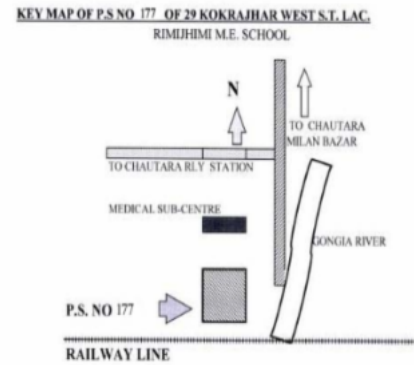

Key MAP View