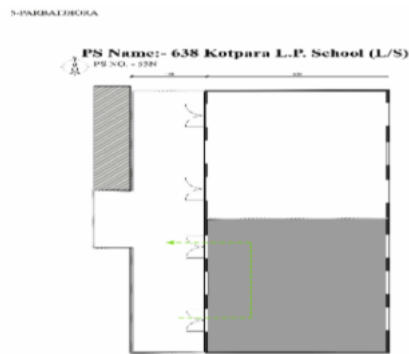

5-Parbatjhara LAC  
Ps No. 53N-638, Kotpara L.P. School (L/S)

Cad View

Key MAP View

<p>D 1</p> <p>নাম : নৰেশ চন্দ্ৰ শীল পিতাৰ নাম: সুৰেশ ঘৰ নং : 1 বয়স : 65 লিঙ্গ : পুৰুষ</p> <p>ফটো উপলব্ধ</p>	GJP1198487	<p>D 2</p> <p>নাম : তাৰামনী শীল স্বামীৰ নাম: নৰেশ ঘৰ নং : 1 বয়স : 55 লিঙ্গ : মহিলা</p> <p>ফটো উপলব্ধ</p>	GJP1198498	<p>3</p> <p>নাম : সুনতি শীল পিতাৰ নাম: সুৰেশ ঘৰ নং : 1 বয়স : 51 লিঙ্গ : মহিলা</p> <p>ফটো উপলব্ধ</p>	GJP1198512
<p>4</p> <p>নাম : ৰাম পদ শীল পিতাৰ নাম: সুৰেশ চন্দ্ৰ শীল ঘৰ নং : 1 বয়স : 44 লিঙ্গ : পুৰুষ</p> <p>ফটো উপলব্ধ</p>	GJP1198501	<p>5</p> <p>নাম : চায়না শীল স্বামীৰ নাম: ৰামপদ শীল ঘৰ নং : 1 বয়স : 35 লিঙ্গ : মহিলা</p> <p>ফটো উপলব্ধ</p>	GJP2037301	<p>6</p> <p>নাম : প্ৰসেনজিৎ শীল পিতাৰ নাম: নৰেশ চন্দ্ৰ শীল ঘৰ নং : 1 বয়স : 35 লিঙ্গ : পুৰুষ</p> <p>ফটো উপলব্ধ</p>	GJP2037298
<p># 7</p> <p>নাম : সন্তোষী সৰকাৰ স্বামীৰ নাম: সুকমল সৰকাৰ ঘৰ নং : 1 বয়স : 35 লিঙ্গ : মহিলা</p> <p>ফটো উপলব্ধ</p>	FXW7244464	<p>8</p> <p>নাম : দেৱজিত শীল পিতাৰ নাম: নৰেশ চন্দ্ৰ শীল ঘৰ নং : 1 বয়স : 35 লিঙ্গ : পুৰুষ</p> <p>ফটো উপলব্ধ</p>	GJP2037287	<p>9</p> <p>নাম : মহেন্দ্ৰচন্দ্ৰ বৰ্মান পিতাৰ নাম: বাজাই বৰ্মন ঘৰ নং : 2 বয়স : 60 লিঙ্গ : পুৰুষ</p> <p>ফটো উপলব্ধ</p>	GJP1198523
<p>10</p> <p>নাম : কামিনী বৰ্মানী স্বামীৰ নাম: মহেন্দ্ৰ ঘৰ নং : 2 বয়স : 52 লিঙ্গ : মহিলা</p> <p>ফটো উপলব্ধ</p>	GJP1198534	<p>11</p> <p>নাম : মনীকা বৰ্মান পিতাৰ নাম: ববাই ঘৰ নং : 2 বয়স : 38 লিঙ্গ : মহিলা</p> <p>ফটো উপলব্ধ</p>	GJP1198556	<p>12</p> <p>নাম : কান্চন বৰ্মন পিতাৰ নাম: মহেন্দ্ৰ বৰ্মন ঘৰ নং : 2 বয়স : 33 লিঙ্গ : মহিলা</p> <p>ফটো উপলব্ধ</p>	GJP2037312
<p>13</p> <p>নাম : মুকুল বৰ্মন পিতাৰ নাম: মহেন্দ্ৰ বৰ্মন ঘৰ নং : 02 বয়স : 23 লিঙ্গ : পুৰুষ</p> <p>ফটো উপলব্ধ</p>	VVF0026864	<p>14</p> <p>নাম : মণিকা ৰায় স্বামীৰ নাম: হিতেশ্বৰ ৰায় ঘৰ নং : 2 গ বয়স : 29 লিঙ্গ : মহিলা</p> <p>ফটো উপলব্ধ</p>	GJP0476408	<p>15</p> <p>নাম : ভবেন চন্দ্ৰ ৰায় পিতাৰ নাম: ভেটুৰাম ঘৰ নং : 3 বয়স : 60 লিঙ্গ : পুৰুষ</p> <p>ফটো উপলব্ধ</p>	GJP1198567
<p>16</p> <p>নাম : ৰতেশ্বৰী ৰায় স্বামীৰ নাম: ভবেন ঘৰ নং : 3 বয়স : 50 লিঙ্গ : মহিলা</p> <p>ফটো উপলব্ধ</p>	GJP1198578	<p>17</p> <p>নাম : যজ্ঞেশ্বৰ ৰায় পিতাৰ নাম: ভবেন চন্দ্ৰ ৰায় ঘৰ নং : 3 বয়স : 38 লিঙ্গ : পুৰুষ</p> <p>ফটো উপলব্ধ</p>	GJP1198590	<p>18</p> <p>নাম : মায়াবালা ৰায় স্বামীৰ নাম: যজ্ঞেশ্বৰ ৰায় ঘৰ নং : 3 বয়স : 36 লিঙ্গ : মহিলা</p> <p>ফটো উপলব্ধ</p>	GJP2037334
<p>19</p> <p>নাম : হলধৰ চন্দ্ৰ ৰায় পিতাৰ নাম: ভবেন চন্দ্ৰ ৰায় ঘৰ নং : 3 বয়স : 35 লিঙ্গ : পুৰুষ</p> <p>ফটো উপলব্ধ</p>	GJP2037323	<p>20</p> <p>নাম : অনিতা বালা ৰায় স্বামীৰ নাম: হলধৰ চন্দ্ৰ ৰায় ঘৰ নং : 03 বয়স : 28 লিঙ্গ : মহিলা</p> <p>ফটো উপলব্ধ</p>	GJF0366609	<p>21</p> <p>নাম : অনামিকা ৰায় পিতাৰ নাম: ভবেন চন্দ্ৰ ৰায় ঘৰ নং : 3 বয়স : 22 লিঙ্গ : মহিলা</p> <p>ফটো উপলব্ধ</p>	VVF0023846
<p>D 22</p> <p>নাম : আদাময়ী বৰ্মান স্বামীৰ নাম: সমবাবু ঘৰ নং : 8 বয়স : 60 লিঙ্গ : মহিলা</p> <p>ফটো উপলব্ধ</p>	GJP1198625	<p>23</p> <p>নাম : বিনোদ চন্দ্ৰ বৰ্মান পিতাৰ নাম: সমবাবু ঘৰ নং : 8 বয়স : 45 লিঙ্গ : পুৰুষ</p> <p>ফটো উপলব্ধ</p>	GJP1198636	<p>24</p> <p>নাম : পূৰ্ণিমা বৰ্মন স্বামীৰ নাম: বিনোদ চন্দ্ৰ ঘৰ নং : 8 বয়স : 36 লিঙ্গ : মহিলা</p> <p>ফটো উপলব্ধ</p>	GJP1198647
<p>25</p> <p>নাম : কাৰ্তিক বৰ্মন পিতাৰ নাম: সম্বাবু বৰ্মন ঘৰ নং : 8 বয়স : 34 লিঙ্গ : মহিলা</p> <p>ফটো উপলব্ধ</p>	GJP1202693	<p>26</p> <p>নাম : মিনতি বৰ্মত স্বামীৰ নাম: কাৰ্তিক বৰ্মন ঘৰ নং : 4 বয়স : 29 লিঙ্গ : মহিলা</p> <p>ফটো উপলব্ধ</p>	GJP2037276	<p>27</p> <p>নাম : কমলেশ্বৰ বৰ্মন পিতাৰ নাম: বিনোদ চন্দ্ৰ বৰ্মন ঘৰ নং : 4 বয়স : 20 লিঙ্গ : পুৰুষ</p> <p>ফটো উপলব্ধ</p>	VVF0056721
<p>28</p> <p>নাম : নলিতা বালা বৰ্মন স্বামীৰ নাম: অমৃত বৰ্মন ঘৰ নং : 5 বয়স : 60 লিঙ্গ : মহিলা</p> <p>ফটো উপলব্ধ</p>	GJP1198658	<p>29</p> <p>নাম : দুপৰী বৰ্মন স্বামীৰ নাম: সুৰেশ বৰ্মন ঘৰ নং : 6 বয়স : 60 লিঙ্গ : মহিলা</p> <p>ফটো উপলব্ধ</p>	GJP1198670	<p>30</p> <p>নাম : মেনকাবালা ৰায় স্বামীৰ নাম: নৰেন্দ্ৰ চন্দ্ৰ ৰায় ঘৰ নং : 9 বয়স : 65 লিঙ্গ : মহিলা</p> <p>ফটো উপলব্ধ</p>	GJP1198692