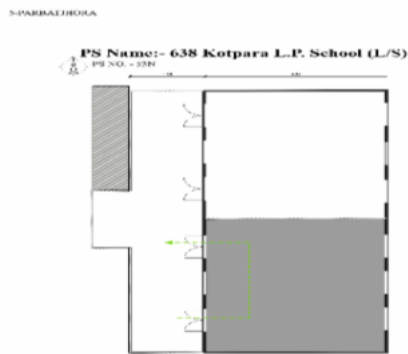

5-Parbatjhara LAC  
Ps No. 53N-638, Kotpara L.P. School (L/S)

Cad View

Key MAP View

<p>D 1</p> <p>নাম : নৰেশ চন্দ্ৰ শীল পিতাৰ নাম: সুৰেশ ঘৰ নং : 1 বয়স : 65 লিঙ্গ : পুৰুষ</p> <p>ফটো উপলব্ধ</p>	GJP1198487	<p>D 2</p> <p>নাম : তাৰামনী শীল স্বামীৰ নাম: নৰেশ ঘৰ নং : 1 বয়স : 55 লিঙ্গ : মহিলা</p> <p>ফটো উপলব্ধ</p>	GJP1198498	<p>3</p> <p>নাম : সুনতি শীল পিতাৰ নাম: সুৰেশ ঘৰ নং : 1 বয়স : 51 লিঙ্গ : মহিলা</p> <p>ফটো উপলব্ধ</p>	GJP1198512
<p>4</p> <p>নাম : ৰাম পদ শীল পিতাৰ নাম: সুৰেশ চন্দ্ৰ শীল ঘৰ নং : 1 বয়স : 44 লিঙ্গ : পুৰুষ</p> <p>ফটো উপলব্ধ</p>	GJP1198501	<p>5</p> <p>নাম : চায়না শীল স্বামীৰ নাম: ৰামপদ শীল ঘৰ নং : 1 বয়স : 35 লিঙ্গ : মহিলা</p> <p>ফটো উপলব্ধ</p>	GJP2037301	<p>6</p> <p>নাম : প্ৰসেনজিৎ শীল পিতাৰ নাম: নৰেশ চন্দ্ৰ শীল ঘৰ নং : 1 বয়স : 35 লিঙ্গ : পুৰুষ</p> <p>ফটো উপলব্ধ</p>	GJP2037298
<p># 7</p> <p>নাম : সন্তোষী সৰকাৰ স্বামীৰ নাম: সুকমল সৰকাৰ ঘৰ নং : 1 বয়স : 35 লিঙ্গ : মহিলা</p> <p>ফটো উপলব্ধ</p>	FXW7244464	<p>8</p> <p>নাম : দেৱজিত শীল পিতাৰ নাম: নৰেশ চন্দ্ৰ শীল ঘৰ নং : 1 বয়স : 35 লিঙ্গ : পুৰুষ</p> <p>ফটো উপলব্ধ</p>	GJP2037287	<p>9</p> <p>নাম : মহেন্দ্ৰচন্দ্ৰ বৰ্মান পিতাৰ নাম: বাজাই বৰ্মন ঘৰ নং : 2 বয়স : 60 লিঙ্গ : পুৰুষ</p> <p>ফটো উপলব্ধ</p>	GJP1198523
<p>10</p> <p>নাম : কামিনী বৰ্মানী স্বামীৰ নাম: মহেন্দ্ৰ ঘৰ নং : 2 বয়স : 52 লিঙ্গ : মহিলা</p> <p>ফটো উপলব্ধ</p>	GJP1198534	<p>11</p> <p>নাম : মনীকা বৰ্মান পিতাৰ নাম: ববাই ঘৰ নং : 2 বয়স : 38 লিঙ্গ : মহিলা</p> <p>ফটো উপলব্ধ</p>	GJP1198556	<p>12</p> <p>নাম : কান্চন বৰ্মন পিতাৰ নাম: মহেন্দ্ৰ বৰ্মন ঘৰ নং : 2 বয়স : 33 লিঙ্গ : মহিলা</p> <p>ফটো উপলব্ধ</p>	GJP2037312
<p>13</p> <p>নাম : মুকুল বৰ্মন পিতাৰ নাম: মহেন্দ্ৰ বৰ্মন ঘৰ নং : 02 বয়স : 23 লিঙ্গ : পুৰুষ</p> <p>ফটো উপলব্ধ</p>	VVF0026864	<p>14</p> <p>নাম : মণিকা ৰায় স্বামীৰ নাম: হিতেশ্বৰ ৰায় ঘৰ নং : 2 গ বয়স : 29 লিঙ্গ : মহিলা</p> <p>ফটো উপলব্ধ</p>	GJP0476408	<p>15</p> <p>নাম : ভবেন চন্দ্ৰ ৰায় পিতাৰ নাম: ভেটুৰাম ঘৰ নং : 3 বয়স : 60 লিঙ্গ : পুৰুষ</p> <p>ফটো উপলব্ধ</p>	GJP1198567
<p>16</p> <p>নাম : ৰতেশ্বৰী ৰায় স্বামীৰ নাম: ভবেন ঘৰ নং : 3 বয়স : 50 লিঙ্গ : মহিলা</p> <p>ফটো উপলব্ধ</p>	GJP1198578	<p>17</p> <p>নাম : যজ্ঞেশ্বৰ ৰায় পিতাৰ নাম: ভবেন চন্দ্ৰ ৰায় ঘৰ নং : 3 বয়স : 38 লিঙ্গ : পুৰুষ</p> <p>ফটো উপলব্ধ</p>	GJP1198590	<p>18</p> <p>নাম : মায়াবালা ৰায় স্বামীৰ নাম: যজ্ঞেশ্বৰ ৰায় ঘৰ নং : 3 বয়স : 36 লিঙ্গ : মহিলা</p> <p>ফটো উপলব্ধ</p>	GJP2037334
<p>19</p> <p>নাম : হলধৰ চন্দ্ৰ ৰায় পিতাৰ নাম: ভবেন চন্দ্ৰ ৰায় ঘৰ নং : 3 বয়স : 35 লিঙ্গ : পুৰুষ</p> <p>ফটো উপলব্ধ</p>	GJP2037323	<p>20</p> <p>নাম : অনিতা বালা ৰায় স্বামীৰ নাম: হলধৰ চন্দ্ৰ ৰায় ঘৰ নং : 03 বয়স : 28 লিঙ্গ : মহিলা</p> <p>ফটো উপলব্ধ</p>	GJF0366609	<p>21</p> <p>নাম : অনামিকা ৰায় পিতাৰ নাম: ভবেন চন্দ্ৰ ৰায় ঘৰ নং : 3 বয়স : 22 লিঙ্গ : মহিলা</p> <p>ফটো উপলব্ধ</p>	VVF0023846
<p>D 22</p> <p>নাম : আদাময়ী বৰ্মান স্বামীৰ নাম: সমবাবু ঘৰ নং : 8 বয়স : 60 লিঙ্গ : মহিলা</p> <p>ফটো উপলব্ধ</p>	GJP1198625	<p>23</p> <p>নাম : বিনোদ চন্দ্ৰ বৰ্মান পিতাৰ নাম: সমবাবু ঘৰ নং : 8 বয়স : 45 লিঙ্গ : পুৰুষ</p> <p>ফটো উপলব্ধ</p>	GJP1198636	<p>24</p> <p>নাম : পূৰ্ণিমা বৰ্মন স্বামীৰ নাম: বিনোদ চন্দ্ৰ ঘৰ নং : 8 বয়স : 36 লিঙ্গ : মহিলা</p> <p>ফটো উপলব্ধ</p>	GJP1198647
<p>25</p> <p>নাম : কাৰ্তিক বৰ্মন পিতাৰ নাম: সম্বাবু বৰ্মন ঘৰ নং : 8 বয়স : 34 লিঙ্গ : মহিলা</p> <p>ফটো উপলব্ধ</p>	GJP1202693	<p>26</p> <p>নাম : মিনতি বৰ্মত স্বামীৰ নাম: কাৰ্তিক বৰ্মন ঘৰ নং : 4 বয়স : 29 লিঙ্গ : মহিলা</p> <p>ফটো উপলব্ধ</p>	GJP2037276	<p>27</p> <p>নাম : কমলেশ্বৰ বৰ্মন পিতাৰ নাম: বিনোদ চন্দ্ৰ বৰ্মন ঘৰ নং : 4 বয়স : 20 লিঙ্গ : পুৰুষ</p> <p>ফটো উপলব্ধ</p>	VVF0056721
<p>28</p> <p>নাম : নলিতা বালা বৰ্মন স্বামীৰ নাম: অমৃত বৰ্মন ঘৰ নং : 5 বয়স : 60 লিঙ্গ : মহিলা</p> <p>ফটো উপলব্ধ</p>	GJP1198658	<p>29</p> <p>নাম : দুপৰী বৰ্মন স্বামীৰ নাম: সুৰেশ বৰ্মন ঘৰ নং : 6 বয়স : 60 লিঙ্গ : মহিলা</p> <p>ফটো উপলব্ধ</p>	GJP1198670	<p>30</p> <p>নাম : মেনকাবালা ৰায় স্বামীৰ নাম: নৰেন্দ্ৰ চন্দ্ৰ ৰায় ঘৰ নং : 9 বয়স : 65 লিঙ্গ : মহিলা</p> <p>ফটো উপলব্ধ</p>	GJP1198692