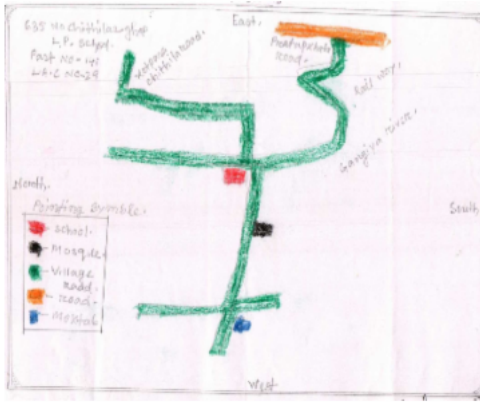

Nazri Naksha