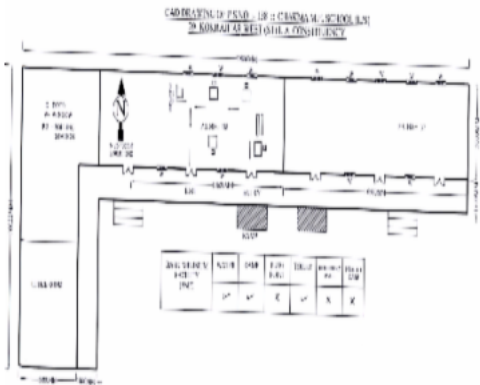

নিৰ্বাচক পঞ্জীয়ন বিষয়াৰ স্বাক্ষৰ

Nazri Naksha

Google Map View

Polling Station Building Front View

ভোটগ্ৰহন কেন্দ্ৰৰ সন্মুখৰ দৃশ্য

Cad View

Key MAP View

1 নাম : জুবান আলী সৰকাৰ পিতাৰ নাম: বজব আলী সৰকাৰ ঘৰ নং : 1 বয়স : 90 লিঙ্গ : পুৰুষ	GJP1204564 ফটো উপলব্ধ	2 নাম : মুন্নাপ আলী সৰকাৰ পিতাৰ নাম: জুবান ঘৰ নং : 1 বয়স : 55 লিঙ্গ : পুৰুষ	GJP1204586 ফটো উপলব্ধ	3 নাম : জেলেকা বিবি স্বামীৰ নাম: মুন্নাপ ঘৰ নং : 1 বয়স : 50 লিঙ্গ : মহিলা	GJP1204597 ফটো উপলব্ধ
4 নাম : নায়েব আলী সৰকাৰ পিতাৰ নাম: জুবান ঘৰ নং : 1 বয়স : 48 লিঙ্গ : পুৰুষ	GJP1204600 ফটো উপলব্ধ	5 নাম : লালভানু বিবি স্বামীৰ নাম: নায়েব ঘৰ নং : 1 বয়স : 42 লিঙ্গ : মহিলা	GJP1204622 ফটো উপলব্ধ	6 নাম : স্বহীদ আল সৰকাৰ পিতাৰ নাম: জুবান আলী সৰকাৰ ঘৰ নং : 1 বয়স : 39 লিঙ্গ : পুৰুষ	GJP1204633 ফটো উপলব্ধ
7 নাম : সাহেব আলি সৰকাৰ পিতাৰ নাম: জুবান ঘৰ নং : 1 বয়স : 38 লিঙ্গ : পুৰুষ	GJP1204611 ফটো উপলব্ধ	8 নাম : ফৰিদা বিবি স্বামীৰ নাম: সাহেব আলী সৰকাৰ ঘৰ নং : 1 বয়স : 37 লিঙ্গ : মহিলা	GJP1204666 ফটো উপলব্ধ	9 নাম : জাহিনুৰ বিবি স্বামীৰ নাম: সিহিদ আলী সৰকাৰ ঘৰ নং : 1 বয়স : 27 লিঙ্গ : মহিলা	GJP0422121 ফটো উপলব্ধ
10 নাম : জেলানি সৰকাৰ পিতাৰ নাম: মন্নাফ আলী সৰকাৰ ঘৰ নং : 1 বয়স : 25 লিঙ্গ : পুৰুষ	GJP0348391 ফটো উপলব্ধ	11 নাম : পিয়াৰ আলী সেখ পিতাৰ নাম: জয়নাল সেখ ঘৰ নং : 2 বয়স : 60 লিঙ্গ : পুৰুষ	GJP1204644 ফটো উপলব্ধ	12 নাম : বেগম বিবি স্বামীৰ নাম: পিয়াৰ আলী সেখ ঘৰ নং : 2 বয়স : 54 লিঙ্গ : মহিলা	GJP1204655 ফটো উপলব্ধ
13 নাম : বহিম আলী সৰকাৰ পিতাৰ নাম: জোনাব আলী সৰকাৰ ঘৰ নং : 2 বয়স : 19 লিঙ্গ : পুৰুষ	VVF0088666 ফটো উপলব্ধ	S 14 নাম : মমিনা বেগম পিতাৰ নাম: পিয়াৰ আলী সেখ ঘৰ নং : 2 বয়স : 19 লিঙ্গ : মহিলা	VVF0126375 ফটো উপলব্ধ	15 নাম : বেশমিনা বেগম পিতাৰ নাম: জোনাব আলী সৰকাৰ ঘৰ নং : 2 বয়স : 19 লিঙ্গ : মহিলা	VVF0131466 ফটো উপলব্ধ
16 নাম : জোনাব আলী সৰকাৰ পিতাৰ নাম: জুবান ঘৰ নং : 2ক বয়স : 55 লিঙ্গ : পুৰুষ	GJP1204677 ফটো উপলব্ধ	17 নাম : দুখীৰন বিবি স্বামীৰ নাম: জোনাব ঘৰ নং : 2ক বয়স : 50 লিঙ্গ : মহিলা	GJP1204688 ফটো উপলব্ধ	18 নাম : জামাল সেখ পিতাৰ নাম: আঃ হোচেন ঘৰ নং : 3 বয়স : 65 লিঙ্গ : পুৰুষ	GJP1204699 ফটো উপলব্ধ
19 নাম : সুকিৰণ বিবি স্বামীৰ নাম: জামাল সেখ ঘৰ নং : 09 বয়স : 55 লিঙ্গ : মহিলা	GJP1204702 ফটো উপলব্ধ	20 নাম : মাজেদা বিবি স্বামীৰ নাম: জালালউদ্দিন সেখ ঘৰ নং : 09 বয়স : 33 লিঙ্গ : মহিলা	GJP1204724 ফটো উপলব্ধ	21 নাম : জালালউদ্দিন সেখ পিতাৰ নাম: জামালউদ্দিন সেখ ঘৰ নং : 9 বয়স : 33 লিঙ্গ : পুৰুষ	GJP1204713 ফটো উপলব্ধ
22 নাম : জামিলা বেগম পিতাৰ নাম: জামাল সেখ ঘৰ নং : 9 বয়স : 32 লিঙ্গ : মহিলা	GJP0184986 ফটো উপলব্ধ	# 23 নাম : আজগৰ আলী সৰকাৰ পিতাৰ নাম: শুকুৰ আলী সৰকাৰ ঘৰ নং : 3 বয়স : 32 লিঙ্গ : পুৰুষ	GJP2037572 ফটো উপলব্ধ	24 নাম : জলিল উদ্দিন সেখ পিতাৰ নাম: জামাল ঘৰ নং : 9 বয়স : 31 লিঙ্গ : পুৰুষ	GJP1211854 ফটো উপলব্ধ
# 25 নাম : সৰিমান বেগম স্বামীৰ নাম: আজগৰ আলী সৰকাৰ ঘৰ নং : 3 খ বয়স : 26 লিঙ্গ : মহিলা	GJP2110757 ফটো উপলব্ধ	26 নাম : আয়নাল হক সৰকাৰ পিতাৰ নাম: শুকুৰ আলী সৰকাৰ ঘৰ নং : 3 খ বয়স : 26 লিঙ্গ : পুৰুষ	GJP0472100 ফটো উপলব্ধ	# 27 নাম : নাৰজিনা বেগম স্বামীৰ নাম: আয়নাল হক সৰকাৰ ঘৰ নং : 3 খ বয়স : 24 লিঙ্গ : মহিলা	GJP0472415 ফটো উপলব্ধ
28 নাম : ময়ফল বিবি স্বামীৰ নাম: জাকিৰ হোচেন ঘৰ নং : 9ক বয়স : 60 লিঙ্গ : মহিলা	GJP1204746 ফটো উপলব্ধ	S 29 নাম : শুকুৰ আলী সৰকাৰ পিতাৰ নাম: আপছাৰ ঘৰ নং : 9খ বয়স : 58 লিঙ্গ : পুৰুষ	GJP1204757 ফটো উপলব্ধ	# 30 নাম : জাকিৰ হোচেন সৰকাৰ পিতাৰ নাম: আপছাৰ আলী সৰকাৰ ঘৰ নং : 9ক বয়স : 53 লিঙ্গ : পুৰুষ	GJP1204735 ফটো উপলব্ধ