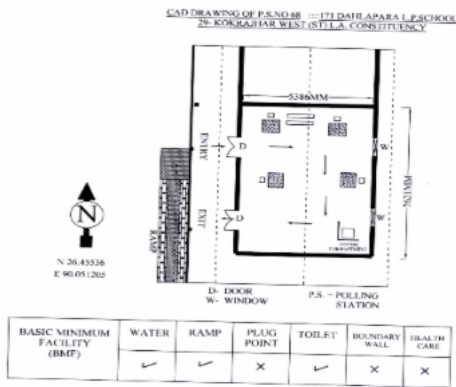

নিৰ্বাচক পঞ্জীয়ন বিষয়াৰ স্বাক্ষৰ

Nazri Naksha

Google Map View

Polling Station Building Front View

ভোটগ্ৰহন কেন্দ্ৰৰ সন্মুখৰ দৃশ্য

Cad View

Key MAP View

<p>S 1 VVF0073718</p> <p>নাম : কদভান বেগম স্বামীৰ নাম: জলিল উদ্দিন সেখ ঘৰ নং : 3 বয়স : 23 লিঙ্গ : মহিলা</p> <p>ফটো উপলব্ধ</p>	<p>2 VVF0083097</p> <p>নাম : জোহীৰন বেগম স্বামীৰ নাম: নূৰ ইছলাম সেখ ঘৰ নং : 5 বয়স : 20 লিঙ্গ : মহিলা</p> <p>ফটো উপলব্ধ</p>	<p>3 GJP0527820</p> <p>নাম : আহিমা বেগম স্বামীৰ নাম: মমিৰুল তালুকদাৰ ঘৰ নং : 20 বয়স : 24 লিঙ্গ : মহিলা</p> <p>ফটো উপলব্ধ</p>
<p>4 GJP0420083</p> <p>নাম : নাজিৰা খাতুন পিতাৰ নাম: আবুৰ্কাব ছিদ্দিক ঘৰ নং : 32 বয়স : 28 লিঙ্গ : মহিলা</p> <p>ফটো উপলব্ধ</p>	<p>S 5 GJP1153915</p> <p>নাম : বহিমা খাতুন স্বামীৰ নাম: আমীৰ হামজা ঘৰ নং : 46 বয়স : 25 লিঙ্গ : মহিলা</p> <p>ফটো উপলব্ধ</p>	<p>S2 6 GJP2086015</p> <p>নাম : ছাৰমিনা বেগম স্বামীৰ নাম: নূৰুল হক ঘৰ নং : 55 বয়স : 22 লিঙ্গ : মহিলা</p> <p>ফটো উপলব্ধ</p>
<p>7 GJP1548136</p> <p>নাম : হাসমত আলী পিতাৰ নাম: ছামচুল হক ঘৰ নং : 65 বয়স : 30 লিঙ্গ : পুৰুষ</p> <p>ফটো উপলব্ধ</p>	<p># 8 GJP1221936</p> <p>নাম : আমিনা খাতুন স্বামীৰ নাম: জয়নাল বেপাৰী ঘৰ নং : 164 বয়স : 22 লিঙ্গ : মহিলা</p> <p>ফটো উপলব্ধ</p>	<p>9 GJP0461871</p> <p>নাম : নাৰজিনা বেগম স্বামীৰ নাম: আমিৰ আলী সেখ ঘৰ নং : 73 বয়স : 25 লিঙ্গ : মহিলা</p> <p>ফটো উপলব্ধ</p>
<p>10 VVF0051219</p> <p>নাম : সুরতন বেগম পিতাৰ নাম: সুরমান আলী সরকার ঘৰ নং : 91 বয়স : 24 লিঙ্গ : মহিলা</p> <p>ফটো উপলব্ধ</p>	<p>11 GJP1208851</p> <p>নাম : বেহলাল আকন্দ পিতাৰ নাম: সাহাবুদ্দিন আকন্দ ঘৰ নং : 108 বয়স : 37 লিঙ্গ : পুৰুষ</p> <p>ফটো উপলব্ধ</p>	<p>12 GJP1546334</p> <p>নাম : সহীদা বিবি স্বামীৰ নাম: নূৰজামাল সেখ ঘৰ নং : 112 বয়স : 31 লিঙ্গ : মহিলা</p> <p>ফটো উপলব্ধ</p>
<p>R 13 VVF0130294</p> <p>নাম : সাহিদা বিবি স্বামীৰ নাম: নূৰজামাল সেখ ঘৰ নং : 112 বয়স : 31 লিঙ্গ : মহিলা</p> <p>ফটো উপলব্ধ</p>	<p>14 VVF0100479</p> <p>নাম : হাফিজুৰ সৰকাৰ পিতাৰ নাম: সুখমন সৰকাৰ ঘৰ নং : 119 বয়স : 20 লিঙ্গ : পুৰুষ</p> <p>ফটো উপলব্ধ</p>	<p>15 GJP0238501</p> <p>নাম : আবিদা বিবি স্বামীৰ নাম: আমিৰ হুছেইন মণ্ডল ঘৰ নং : 180 বয়স : 32 লিঙ্গ : মহিলা</p> <p>ফটো উপলব্ধ</p>
<p>16 GJP1548045</p> <p>নাম : আমিৰ হুছেইন মণ্ডল পিতাৰ নাম: শুকুৰ আলী মণ্ডল ঘৰ নং : 140 বয়স : 32 লিঙ্গ : পুৰুষ</p> <p>ফটো উপলব্ধ</p>	<p>17 GJP0034058</p> <p>নাম : জহুৰা বিবি স্বামীৰ নাম: শুকুৰ আলী মণ্ডল ঘৰ নং : 180 বয়স : 28 লিঙ্গ : মহিলা</p> <p>ফটো উপলব্ধ</p>	<p>18 VVF0102053</p> <p>নাম : বফিকুল ফকিৰ পিতাৰ নাম: আবেদ আলী ফকিৰ ঘৰ নং : 141 বয়স : 20 লিঙ্গ : পুৰুষ</p> <p>ফটো উপলব্ধ</p>
<p>19 VVF0137364</p> <p>নাম : নবীয়ত জামান ফকিৰ পিতাৰ নাম: জিয়াৰ আলী ফকিৰ ঘৰ নং : 141 বয়স : 20 লিঙ্গ : পুৰুষ</p> <p>ফটো উপলব্ধ</p>	<p>E 20 GJP1544598</p> <p>নাম : আঃজোব্বাৰ ফকিৰ পিতাৰ নাম: জলিল ঘৰ নং : 182 বয়স : 60 লিঙ্গ : পুৰুষ</p> <p>ফটো উপলব্ধ</p>	<p>21 GJP1544601</p> <p>নাম : জাইদা বিবি স্বামীৰ নাম: আব্দুল জব্বাৰ ফকিৰ ঘৰ নং : 142 বয়স : 55 লিঙ্গ : মহিলা</p> <p>ফটো উপলব্ধ</p>
<p>22 GJP1544587</p> <p>নাম : হজোভান বিবি স্বামীৰ নাম: আব্দুল জব্বাৰ ফকিৰ ঘৰ নং : 142 বয়স : 45 লিঙ্গ : মহিলা</p> <p>ফটো উপলব্ধ</p>	<p>E 23 GJP1544612</p> <p>নাম : ছিৰিতন বেগম স্বামীৰ নাম: জলিল ফকিৰ ঘৰ নং : 143 বয়স : 70 লিঙ্গ : মহিলা</p> <p>ফটো উপলব্ধ</p>	<p>24 GJP1544623</p> <p>নাম : জিয়াৰ আলী ফকিৰ পিতাৰ নাম: জলিল ফকিৰ ঘৰ নং : 143 বয়স : 42 লিঙ্গ : পুৰুষ</p> <p>ফটো উপলব্ধ</p>
<p>25 GJP1544634</p> <p>নাম : নূৰভানু বিবি স্বামীৰ নাম: জিয়াৰ আলী ফকিৰ ঘৰ নং : 143 বয়স : 41 লিঙ্গ : মহিলা</p> <p>ফটো উপলব্ধ</p>	<p>26 GJP1544645</p> <p>নাম : মোঃ সহৰ আলী ফকিৰ পিতাৰ নাম: আব্দুল জলিল ফকিৰ ঘৰ নং : 143 বয়স : 39 লিঙ্গ : পুৰুষ</p> <p>ফটো উপলব্ধ</p>	<p>27 GJP0330738</p> <p>নাম : নূৰ নেহাৰ বেগম স্বামীৰ নাম: সহৰ আলী ফকিৰ ঘৰ নং : 143 বয়স : 30 লিঙ্গ : মহিলা</p> <p>ফটো উপলব্ধ</p>
<p>28 VVF0038661</p> <p>নাম : নজৰুল ইছলাম ফকিৰ পিতাৰ নাম: জিয়াৰ আলী ফকিৰ ঘৰ নং : 143 বয়স : 20 লিঙ্গ : পুৰুষ</p> <p>ফটো উপলব্ধ</p>	<p>29 GJP1544666</p> <p>নাম : আবেদ আলি ফকিৰ পিতাৰ নাম: জলিল ফকিৰ ঘৰ নং : 188 বয়স : 56 লিঙ্গ : পুৰুষ</p> <p>ফটো উপলব্ধ</p>	<p>30 GJP1544667</p> <p>নাম : জৰিনা বিবি স্বামীৰ নাম: আবেদ আলী ফকিৰ ঘৰ নং : 188 বয়স : 50 লিঙ্গ : মহিলা</p> <p>ফটো উপলব্ধ</p>