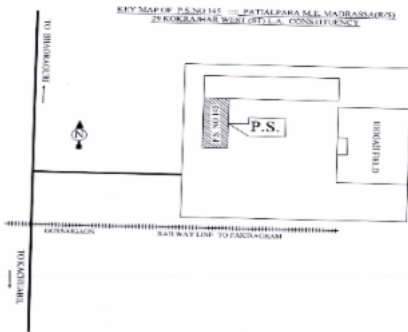

নিৰ্বাচক পঞ্জীয়ন বিষয়াৰ স্বাক্ষৰ

Nazri Naksha

Google Map View

Polling Station Building Front View

ভোটগ্ৰহন কেন্দ্ৰৰ সন্মুখৰ দৃশ্য

Cad View

Key MAP View

1 নাম : টেপোবালা ৰায় স্বামীৰ নাম: কান্দুৰা ঘৰ নং : ১ বয়স : 65 লিঙ্গ : মহিলা	GJP1524578 ফটো উপলব্ধ	2 নাম : শিবচৰন ৰায় পিতাৰ নাম: পৰ্বা ঘৰ নং : ১ বয়স : 50 লিঙ্গ : পুৰুষ	GJP1524589 ফটো উপলব্ধ	3 নাম : সাধনা ৰায় স্বামীৰ নাম: শিবচৰণ ৰায় ঘৰ নং : ১ বয়স : 42 লিঙ্গ : মহিলা	GJP1524590 ফটো উপলব্ধ
S 4 নাম : মহম্মদ আলী পিতাৰ নাম: আজিত আলী ঘৰ নং : ৪১ বয়স : 80 লিঙ্গ : পুৰুষ	GJP0188805 ফটো উপলব্ধ	# 5 নাম : অনিতা বানী বৰ্মন স্বামীৰ নাম: বনেশ চন্দ্ৰ ৰায় ঘৰ নং : 2 বয়স : 35 লিঙ্গ : মহিলা	GJP8144943 ফটো উপলব্ধ	6 নাম : বনেশ চন্দ্ৰ ৰায় পিতাৰ নাম: সুভাষ চন্দ্ৰ ঘৰ নং : ২ বয়স : 34 লিঙ্গ : পুৰুষ	GJP1524636 ফটো উপলব্ধ
7 নাম : সুমন্ত ৰায় পিতাৰ নাম: সুভাষ চন্দ্ৰ ৰায় ঘৰ নং : ২ বয়স : 33 লিঙ্গ : পুৰুষ	GJP2052360 ফটো উপলব্ধ	8 নাম : বত্ৰা বালা ৰায় স্বামীৰ নাম: গনেশ চন্দ্ৰ ৰায় ঘৰ নং : ২ বয়স : 31 লিঙ্গ : মহিলা	GJP2052371 ফটো উপলব্ধ	# 9 নাম : বিতিকা বালা ৰায় স্বামীৰ নাম: সুমন্ত ৰায় ঘৰ নং : 2 বয়স : 27 লিঙ্গ : মহিলা	FSC0449728 ফটো উপলব্ধ
10 নাম : কৃষ্ণ ৰায় পিতাৰ নাম: ঘাটোৰাম ঘৰ নং : ৩ বয়স : 53 লিঙ্গ : পুৰুষ	GJP1524647 ফটো উপলব্ধ	11 নাম : বিষ্ণুৰাম ৰায় পিতাৰ নাম: ঘাটোৰাম ঘৰ নং : ৩ বয়স : 47 লিঙ্গ : পুৰুষ	GJP1524669 ফটো উপলব্ধ	12 নাম : শচীবালা ৰায় স্বামীৰ নাম: কৃষ্ণ ঘৰ নং : ৩ বয়স : 45 লিঙ্গ : মহিলা	GJP1524658 ফটো উপলব্ধ
13 নাম : মধুবালা ৰায় স্বামীৰ নাম: বিষ্ণুৰাম ঘৰ নং : ৩ বয়স : 42 লিঙ্গ : মহিলা	GJP1524670 ফটো উপলব্ধ	14 নাম : মেদোবালা বৰ্মন স্বামীৰ নাম: কৃষ্ণ ৰায় ঘৰ নং : ৩ বয়স : 38 লিঙ্গ : মহিলা	GJP1524681 ফটো উপলব্ধ	15 নাম : ৰঞ্জনা বালা দেবী স্বামীৰ নাম: অশোক ঘৰ নং : ৩ বয়স : 34 লিঙ্গ : মহিলা	GJP0012715 ফটো উপলব্ধ
16 নাম : জগদীশ ৰায় পিতাৰ নাম: কৃষ্ণ ৰায় ঘৰ নং : 3 বয়স : 30 লিঙ্গ : পুৰুষ	GJP0589424 ফটো উপলব্ধ	17 নাম : সবিতা বৰ্মন স্বামীৰ নাম: দিপক বৰ্মন ঘৰ নং : ৩ বয়স : 28 লিঙ্গ : মহিলা	GJP0583575 ফটো উপলব্ধ	18 নাম : মনোৰঞ্জন বৰ্মন পিতাৰ নাম: বিষ্ণু বৰ্মন ঘৰ নং : 03 বয়স : 26 লিঙ্গ : পুৰুষ	GJP2119568 ফটো উপলব্ধ
19 নাম : কমলাকান্ত ৰায় পিতাৰ নাম: ঘাটোৰাম ঘৰ নং : 8 বয়স : 58 লিঙ্গ : পুৰুষ	GJP1524692 ফটো উপলব্ধ	20 নাম : কান্দুৰী ৰায় স্বামীৰ নাম: কমলাকান্ত ঘৰ নং : 8 বয়স : 50 লিঙ্গ : মহিলা	GJP1524705 ফটো উপলব্ধ	21 নাম : ধীৰাজ চন্দ্ৰ নাথ পিতাৰ নাম: অৰুণ চন্দ্ৰ নাথ ঘৰ নং : 04 বয়স : 32 লিঙ্গ : পুৰুষ	GJP1535144 ফটো উপলব্ধ
22 নাম : টমেন বৰ্মন পিতাৰ নাম: গুনোৰাম বৰ্মন ঘৰ নং : 8 বয়স : 27 লিঙ্গ : পুৰুষ	GJP0484576 ফটো উপলব্ধ	23 নাম : গৌতম ৰায় পিতাৰ নাম: কমলাকান্ত ৰায় ঘৰ নং : 4 বয়স : 22 লিঙ্গ : পুৰুষ	GJP1230127 ফটো উপলব্ধ	24 নাম : মিৰা বৰ্মন স্বামীৰ নাম: অপু বৰ্মন ঘৰ নং : 8 বয়স : 22 লিঙ্গ : মহিলা	GJP1240720 ফটো উপলব্ধ
25 নাম : ৰবিন বৰ্মন পিতাৰ নাম: বিপিন ঘৰ নং : ৫ বয়স : 60 লিঙ্গ : পুৰুষ	GJP1524727 ফটো উপলব্ধ	26 নাম : নীলা বৰ্মনী স্বামীৰ নাম: ৰবিন ঘৰ নং : ৫ বয়স : 52 লিঙ্গ : মহিলা	GJP1524738 ফটো উপলব্ধ	27 নাম : অনিল বৰ্মন পিতাৰ নাম: বিপিন ঘৰ নং : ৫ বয়স : 45 লিঙ্গ : পুৰুষ	GJP1524749 ফটো উপলব্ধ
28 নাম : পৰ্ণিমা ৰায় স্বামীৰ নাম: অনিল ৰায় ঘৰ নং : ৫ বয়স : 38 লিঙ্গ : মহিলা	GJP1524750 ফটো উপলব্ধ	29 নাম : মাধব বৰ্মন পিতাৰ নাম: বিনোদ বৰ্মন ঘৰ নং : 05 বয়স : 31 লিঙ্গ : পুৰুষ	GJP0469767 ফটো উপলব্ধ	30 নাম : নেপো বৰ্মনী স্বামীৰ নাম: গিৰিধৰ ঘৰ নং : ৬ বয়স : 50 লিঙ্গ : মহিলা	GJP1524772 ফটো উপলব্ধ