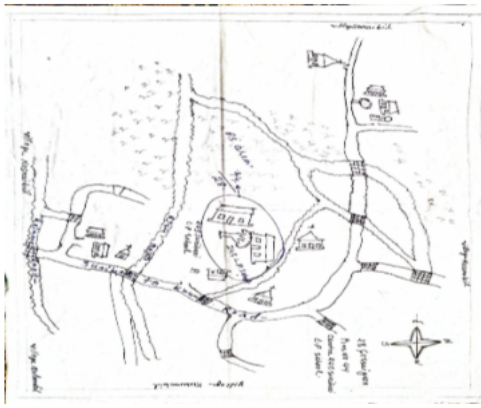

Nazri Naksha