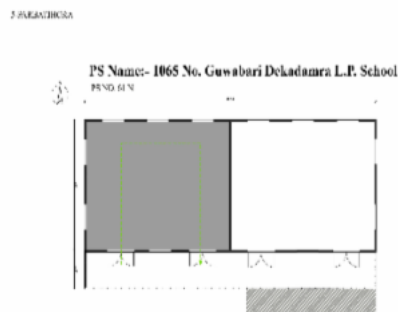

Cad View

Key MAP View

1 নাম : মুজাম্মেল হক পিতাৰ নাম: আহমেদ আলী ঘৰ নং : ১১৬ বয়স : 56 লিঙ্গ : পুৰুষ	GJP1729051 ফটো উপলব্ধ	2 নাম : ছামিয়া বিবি স্বামীৰ নাম: মুজাম্মেল হক ঘৰ নং : ১১৬ বয়স : 49 লিঙ্গ : মহিলা	GJP1729062 ফটো উপলব্ধ	3 নাম : ছানোৱাৰ হুছেন পিতাৰ নাম: মুজাম্মেল হক ঘৰ নং : ১১৬ বয়স : 36 লিঙ্গ : পুৰুষ	GJP1728774 ফটো উপলব্ধ
4 নাম : আয়নাল হক পিতাৰ নাম: মুজাম্মেল হক ঘৰ নং : ১১৬ বয়স : 30 লিঙ্গ : পুৰুষ	GJP2058675 ফটো উপলব্ধ	5 নাম : আনজুমা বেগম স্বামীৰ নাম: ছানোৱাৰ হুছেইন ঘৰ নং : 116 বয়স : 28 লিঙ্গ : মহিলা	VVF0080846 ফটো উপলব্ধ	#2 6 নাম : লালবাহাদুৰ সেখ পিতাৰ নাম: জমসৈৰ সেখ ঘৰ নং : ১১৭ বয়স : 66 লিঙ্গ : পুৰুষ	GJP1729073 ফটো উপলব্ধ
#2 7 নাম : মহৰভান বিবি স্বামীৰ নাম: লালবাহাদুৰ সেখ ঘৰ নং : ১১৭ বয়স : 57 লিঙ্গ : মহিলা	GJP1729084 ফটো উপলব্ধ	8 নাম : মহিনুল হক পিতাৰ নাম: লাল বাহাদুৰ সেখ ঘৰ নং : ১১৭ বয়স : 40 লিঙ্গ : পুৰুষ	GJP1729095 ফটো উপলব্ধ	9 নাম : মনোৱাৰা বেগম স্বামীৰ নাম: মহিনুল হক ঘৰ নং : ১১৭ বয়স : 34 লিঙ্গ : মহিলা	GJP0534743 ফটো উপলব্ধ
10 নাম : ময়জাল হক পিতাৰ নাম: লাল বাহাদুৰ সেখ ঘৰ নং : 117 বয়স : 33 লিঙ্গ : পুৰুষ	GJP0017608 ফটো উপলব্ধ	11 নাম : নূৰ নেহাৰ বেগম স্বামীৰ নাম: ময়জান হক ঘৰ নং : ১১৭ বয়স : 27 লিঙ্গ : মহিলা	GJP0340844 ফটো উপলব্ধ	12 নাম : আহমেদ আলী পিতাৰ নাম: লালবাহাদুৰ সেখ ঘৰ নং : 117 বয়স : 19 লিঙ্গ : পুৰুষ	VVF0128041 ফটো উপলব্ধ
13 নাম : ওলিমিন বেওয়া স্বামীৰ নাম: আব্দুল জলিল সেখ ঘৰ নং : ১১৮ বয়স : 70 লিঙ্গ : মহিলা	GJP1729108 ফটো উপলব্ধ	14 নাম : আব্দুল খালেক পিতাৰ নাম: আব্দুল জলিল সেখ ঘৰ নং : ১১৮ বয়স : 46 লিঙ্গ : পুৰুষ	GJP1729119 ফটো উপলব্ধ	15 নাম : মফিদা বেগম স্বামীৰ নাম: আব্দুল খালেক ঘৰ নং : ১১৮ বয়স : 43 লিঙ্গ : মহিলা	GJP1729131 ফটো উপলব্ধ
16 নাম : মকবুল হক পিতাৰ নাম: আব্দুল জলিল সেখ ঘৰ নং : ১১৮ বয়স : 39 লিঙ্গ : পুৰুষ	GJP1729120 ফটো উপলব্ধ	17 নাম : কুলসুমা বেগম স্বামীৰ নাম: মকবুল হক ঘৰ নং : ১১৮ বয়স : 25 লিঙ্গ : মহিলা	GJP0409581 ফটো উপলব্ধ	18 নাম : মমিনৰ ইছলাম পিতাৰ নাম: আব্দুল খালেক ঘৰ নং : 118 বয়স : 21 লিঙ্গ : পুৰুষ	GJP2082550 ফটো উপলব্ধ
19 নাম : ছফিয়া বেওৱা স্বামীৰ নাম: ময়দান আলী ঘৰ নং : ১১৯ বয়স : 65 লিঙ্গ : মহিলা	GJP1729142 ফটো উপলব্ধ	20 নাম : ছফিকুল ইছলাম পিতাৰ নাম: ময়দান আলী ঘৰ নং : ১১৯ বয়স : 40 লিঙ্গ : পুৰুষ	GJP1729153 ফটো উপলব্ধ	21 নাম : আলিমা খাতুন স্বামীৰ নাম: ছফিকুল ইছলাম ঘৰ নং : ১১৯ বয়স : 36 লিঙ্গ : মহিলা	GJP0340794 ফটো উপলব্ধ
22 নাম : আউসী বিবি স্বামীৰ নাম: আব্দুল লতিফ ঘৰ নং : ১২০ বয়স : 60 লিঙ্গ : মহিলা	GJP1729175 ফটো উপলব্ধ	23 নাম : বক্তাৰ আলী পিতাৰ নাম: মহেজ আলী ঘৰ নং : ১২০ বয়স : 57 লিঙ্গ : পুৰুষ	GJP1729186 ফটো উপলব্ধ	24 নাম : কহিনুৰ বেগম স্বামীৰ নাম: বক্তাৰ আলী ঘৰ নং : ১২০ বয়স : 48 লিঙ্গ : মহিলা	GJP1729197 ফটো উপলব্ধ
25 নাম : নবাজ শ্বৰীফ পিতাৰ নাম: আব্দুল লতিফ ঘৰ নং : ১২০ বয়স : 35 লিঙ্গ : পুৰুষ	GJP1733057 ফটো উপলব্ধ	26 নাম : হাসান বিন আমিনু পিতাৰ নাম: বক্তাৰ আলী ঘৰ নং : 120 বয়স : 21 লিঙ্গ : পুৰুষ	GJP2119378 ফটো উপলব্ধ	27 নাম : হাছনাৰা বিবি স্বামীৰ নাম: আঃ কুদ্দুছ ঘৰ নং : ১২১ বয়স : 70 লিঙ্গ : মহিলা	GJP1729222 ফটো উপলব্ধ
28 নাম : হবিবৰ বহমান পিতাৰ নাম: আব্দুল কুদ্দুছ ঘৰ নং : ১২১ বয়স : 55 লিঙ্গ : পুৰুষ	GJP1729233 ফটো উপলব্ধ	29 নাম : হবিজুৰ বহমান পিতাৰ নাম: আঃ কুদ্দুছ ঘৰ নং : ১২১ বয়স : 53 লিঙ্গ : পুৰুষ	GJP1729255 ফটো উপলব্ধ	S 30 নাম : হাশেম আলী পিতাৰ নাম: আঃ কুদ্দুছ ঘৰ নং : ১২১ বয়স : 50 লিঙ্গ : পুৰুষ	GJP1729277 ফটো উপলব্ধ