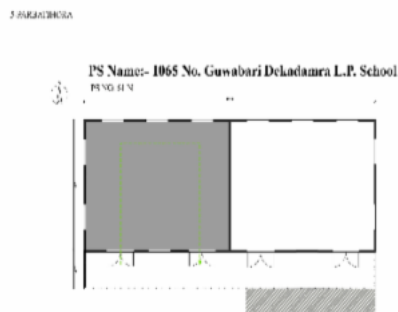

Cad View

Key MAP View

1 নাম : মুজাম্মেল হক পিতাৰ নাম: আহমেদ আলী ঘৰ নং : ১১৬ বয়স : 56 লিঙ্গ : পুৰুষ	GJP1729051 ফটো উপলব্ধ	2 নাম : ছামিয়া বিবি স্বামীৰ নাম: মুজাম্মেল হক ঘৰ নং : ১১৬ বয়স : 49 লিঙ্গ : মহিলা	GJP1729062 ফটো উপলব্ধ	3 নাম : ছানোৱাৰ হুছেন পিতাৰ নাম: মুজাম্মেল হক ঘৰ নং : ১১৬ বয়স : 36 লিঙ্গ : পুৰুষ	GJP1728774 ফটো উপলব্ধ
4 নাম : আয়নাল হক পিতাৰ নাম: মুজাম্মেল হক ঘৰ নং : ১১৬ বয়স : 30 লিঙ্গ : পুৰুষ	GJP2058675 ফটো উপলব্ধ	5 নাম : আনজুমা বেগম স্বামীৰ নাম: ছানোৱাৰ হুছেইন ঘৰ নং : 116 বয়স : 28 লিঙ্গ : মহিলা	VVF0080846 ফটো উপলব্ধ	#2 6 নাম : লালবাহাদুৰ সেখ পিতাৰ নাম: জমসৈৰ সেখ ঘৰ নং : ১১৭ বয়স : 66 লিঙ্গ : পুৰুষ	GJP1729073 ফটো উপলব্ধ
#2 7 নাম : মহৰভান বিবি স্বামীৰ নাম: লালবাহাদুৰ সেখ ঘৰ নং : ১১৭ বয়স : 57 লিঙ্গ : মহিলা	GJP1729084 ফটো উপলব্ধ	8 নাম : মহিনুল হক পিতাৰ নাম: লাল বাহাদুৰ সেখ ঘৰ নং : ১১৭ বয়স : 40 লিঙ্গ : পুৰুষ	GJP1729095 ফটো উপলব্ধ	9 নাম : মনোৱাৰা বেগম স্বামীৰ নাম: মহিনুল হক ঘৰ নং : ১১৭ বয়স : 34 লিঙ্গ : মহিলা	GJP0534743 ফটো উপলব্ধ
10 নাম : ময়জাল হক পিতাৰ নাম: লাল বাহাদুৰ সেখ ঘৰ নং : 117 বয়স : 33 লিঙ্গ : পুৰুষ	GJP0017608 ফটো উপলব্ধ	11 নাম : নূৰ নেহাৰ বেগম স্বামীৰ নাম: ময়জান হক ঘৰ নং : ১১৭ বয়স : 27 লিঙ্গ : মহিলা	GJP0340844 ফটো উপলব্ধ	12 নাম : আহমেদ আলী পিতাৰ নাম: লালবাহাদুৰ সেখ ঘৰ নং : 117 বয়স : 19 লিঙ্গ : পুৰুষ	VVF0128041 ফটো উপলব্ধ
13 নাম : ওলিমিন বেওয়া স্বামীৰ নাম: আব্দুল জলিল সেখ ঘৰ নং : ১১৮ বয়স : 70 লিঙ্গ : মহিলা	GJP1729108 ফটো উপলব্ধ	14 নাম : আব্দুল খালেক পিতাৰ নাম: আব্দুল জলিল সেখ ঘৰ নং : ১১৮ বয়স : 46 লিঙ্গ : পুৰুষ	GJP1729119 ফটো উপলব্ধ	15 নাম : মফিদা বেগম স্বামীৰ নাম: আব্দুল খালেক ঘৰ নং : ১১৮ বয়স : 43 লিঙ্গ : মহিলা	GJP1729131 ফটো উপলব্ধ
16 নাম : মকবুল হক পিতাৰ নাম: আব্দুল জলিল সেখ ঘৰ নং : ১১৮ বয়স : 39 লিঙ্গ : পুৰুষ	GJP1729120 ফটো উপলব্ধ	17 নাম : কুলসুমা বেগম স্বামীৰ নাম: মকবুল হক ঘৰ নং : ১১৮ বয়স : 25 লিঙ্গ : মহিলা	GJP0409581 ফটো উপলব্ধ	18 নাম : মমিনৰ ইছলাম পিতাৰ নাম: আব্দুল খালেক ঘৰ নং : 118 বয়স : 21 লিঙ্গ : পুৰুষ	GJP2082550 ফটো উপলব্ধ
19 নাম : ছফিয়া বেওৱা স্বামীৰ নাম: ময়দান আলী ঘৰ নং : ১১৯ বয়স : 65 লিঙ্গ : মহিলা	GJP1729142 ফটো উপলব্ধ	20 নাম : ছফিকুল ইছলাম পিতাৰ নাম: ময়দান আলী ঘৰ নং : ১১৯ বয়স : 40 লিঙ্গ : পুৰুষ	GJP1729153 ফটো উপলব্ধ	21 নাম : আলিমা খাতুন স্বামীৰ নাম: ছফিকুল ইছলাম ঘৰ নং : ১১৯ বয়স : 36 লিঙ্গ : মহিলা	GJP0340794 ফটো উপলব্ধ
22 নাম : আউসী বিবি স্বামীৰ নাম: আব্দুল লতিফ ঘৰ নং : ১২০ বয়স : 60 লিঙ্গ : মহিলা	GJP1729175 ফটো উপলব্ধ	23 নাম : বক্তাৰ আলী পিতাৰ নাম: মহেজ আলী ঘৰ নং : ১২০ বয়স : 57 লিঙ্গ : পুৰুষ	GJP1729186 ফটো উপলব্ধ	24 নাম : কহিনুৰ বেগম স্বামীৰ নাম: বক্তাৰ আলী ঘৰ নং : ১২০ বয়স : 48 লিঙ্গ : মহিলা	GJP1729197 ফটো উপলব্ধ
25 নাম : নবাজ শ্বৰীফ পিতাৰ নাম: আব্দুল লতিফ ঘৰ নং : ১২০ বয়স : 35 লিঙ্গ : পুৰুষ	GJP1733057 ফটো উপলব্ধ	26 নাম : হাসান বিন আমিনু পিতাৰ নাম: বক্তাৰ আলী ঘৰ নং : 120 বয়স : 21 লিঙ্গ : পুৰুষ	GJP2119378 ফটো উপলব্ধ	27 নাম : হাছনাৰা বিবি স্বামীৰ নাম: আঃ কুদ্দুছ ঘৰ নং : ১২১ বয়স : 70 লিঙ্গ : মহিলা	GJP1729222 ফটো উপলব্ধ
28 নাম : হবিবৰ বহমান পিতাৰ নাম: আব্দুল কুদ্দুছ ঘৰ নং : ১২১ বয়স : 55 লিঙ্গ : পুৰুষ	GJP1729233 ফটো উপলব্ধ	29 নাম : হবিজুৰ বহমান পিতাৰ নাম: আঃ কুদ্দুছ ঘৰ নং : ১২১ বয়স : 53 লিঙ্গ : পুৰুষ	GJP1729255 ফটো উপলব্ধ	S 30 নাম : হাশেম আলী পিতাৰ নাম: আঃ কুদ্দুছ ঘৰ নং : ১২১ বয়স : 50 লিঙ্গ : পুৰুষ	GJP1729277 ফটো উপলব্ধ