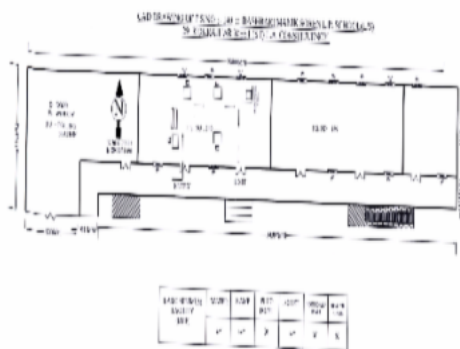

নিৰ্বাচক পঞ্জীয়ন বিষয়াৰ স্বাক্ষৰ

Nazri Naksha

Google Map View

Polling Station Building Front View

ভোটগ্ৰহন কেন্দ্ৰৰ সন্মুখৰ দৃশ্য

Cad View

Key MAP View

1 নাম : ছুৰমান আলী পিতাৰ নাম: আব্দুল বকমান ঘৰ নং : 1 বয়স : 67 লিঙ্গ : পুৰুষ	GJP1714563 ফটো উপলব্ধ	# 2 নাম : আব্দুছ ছাত্তাৰ সেখ পিতাৰ নাম: আব্দুল বহমান ঘৰ নং : 1ক বয়স : 59 লিঙ্গ : পুৰুষ	GJP1714596 ফটো উপলব্ধ	# 3 নাম : জয়ফল বিবি স্বামীৰ নাম: আব্দুছ ছাত্তাৰ সেখ ঘৰ নং : 1ক বয়স : 55 লিঙ্গ : মহিলা	GJP1714609 ফটো উপলব্ধ
4 নাম : ছালেহা বিবি স্বামীৰ নাম: ছুৰমান আলী ঘৰ নং : 1 বয়স : 55 লিঙ্গ : মহিলা	GJP1714574 ফটো উপলব্ধ	5 নাম : ছাদাম হুছেইন পিতাৰ নাম: ছুৰমান আলী ঘৰ নং : 1 বয়স : 30 লিঙ্গ : পুৰুষ	GJP0013114 ফটো উপলব্ধ	6 নাম : নিলিমা খাতুন স্বামীৰ নাম: ছাদাম হুছেইন ঘৰ নং : 01 বয়স : 27 লিঙ্গ : মহিলা	GJP0334250 ফটো উপলব্ধ
S 7 নাম : ফাতেহা বেগম পিতাৰ নাম: ছুৰমান আলী ঘৰ নং : 1 বয়স : 24 লিঙ্গ : মহিলা	GJP0470807 ফটো উপলব্ধ	8 নাম : ফুল বেগম পিতাৰ নাম: আব্দুছ ছাত্তাৰ সেখ ঘৰ নং : 1 বয়স : 23 লিঙ্গ : মহিলা	GJP0535849 ফটো উপলব্ধ	9 নাম : সাহাজামাল সেখ পিতাৰ নাম: ছুৰমান আলী ঘৰ নং : 1 বয়স : 20 লিঙ্গ : পুৰুষ	VVF0101808 ফটো উপলব্ধ
10 নাম : নুৰজাহান বেগম স্বামীৰ নাম: জাহিৰুল ইছলাম ঘৰ নং : 01এ বয়স : 22 লিঙ্গ : মহিলা	GJP2077352 ফটো উপলব্ধ	11 নাম : জাহিৰুল ইছলাম পিতাৰ নাম: আব্দুছ ছাত্তাৰ সেখ ঘৰ নং : 1ক বয়স : 31 লিঙ্গ : পুৰুষ	GJP2057978 ফটো উপলব্ধ	12 নাম : জাহিদুল ইছলাম পিতাৰ নাম: আব্দুছ ছাত্তাৰ সেখ ঘৰ নং : 1ক বয়স : 30 লিঙ্গ : পুৰুষ	GJP2057990 ফটো উপলব্ধ
E 13 নাম : তজম আলী পিতাৰ নাম: মজাম আলী ঘৰ নং : 2 বয়স : 61 লিঙ্গ : পুৰুষ	GJP1714610 ফটো উপলব্ধ	14 নাম : আছিয়া বিবি স্বামীৰ নাম: তজম আলী ঘৰ নং : 2 বয়স : 52 লিঙ্গ : মহিলা	GJP1714621 ফটো উপলব্ধ	15 নাম : আব্বাক্কাৰ ছিদ্দিক পিতাৰ নাম: তজম আলী ঘৰ নং : 2 বয়স : 35 লিঙ্গ : পুৰুষ	GJP0013116 ফটো উপলব্ধ
16 নাম : আজিৰ উদ্দিন সেখ পিতাৰ নাম: তজম আলী ঘৰ নং : 2 বয়স : 34 লিঙ্গ : পুৰুষ	GJP0013115 ফটো উপলব্ধ	17 নাম : শিৰিনা বেগম পিতাৰ নাম: তজম আলী ঘৰ নং : 2 বয়স : 26 লিঙ্গ : মহিলা	GJP0396101 ফটো উপলব্ধ	18 নাম : শাহিন খাতুন স্বামীৰ নাম: আব্বাক্কাৰ ছিদ্দিক ঘৰ নং : 2 বয়স : 23 লিঙ্গ : মহিলা	GJP0511667 ফটো উপলব্ধ
# 19 নাম : হবিবৰ বহমান পিতাৰ নাম: দৰবাসু সেখ ঘৰ নং : 3 বয়স : 63 লিঙ্গ : পুৰুষ	GJP1714632 ফটো উপলব্ধ	20 নাম : সহিদা বিবি স্বামীৰ নাম: হবিবৰ বহমান ঘৰ নং : 03 বয়স : 40 লিঙ্গ : মহিলা	GJP1897467 ফটো উপলব্ধ	21 নাম : বিল্লাল বহমান পিতাৰ নাম: হবিবৰ বহমান ঘৰ নং : 3 বয়স : 20 লিঙ্গ : পুৰুষ	VVF0135954 ফটো উপলব্ধ
# 22 নাম : ফজিলাতন বেওয়া স্বামীৰ নাম: দৰবাসু ঘৰ নং : 8 বয়স : 77 লিঙ্গ : মহিলা	GJP1714654 ফটো উপলব্ধ	23 নাম : ছপিয়াৰ বহমান পিতাৰ নাম: দৰবাসু ঘৰ নং : 8 বয়স : 54 লিঙ্গ : পুৰুষ	GJP1714665 ফটো উপলব্ধ	# 24 নাম : হানিফ আলী পিতাৰ নাম: দৰবাসু সেখ ঘৰ নং : 8 বয়স : 44 লিঙ্গ : পুৰুষ	GJP1714687 ফটো উপলব্ধ
# 25 নাম : বাবিয়া বেগম পিতাৰ নাম: দৰবাসু ঘৰ নং : 8 বয়স : 45 লিঙ্গ : মহিলা	GJP1714701 ফটো উপলব্ধ	# 26 নাম : হামিদুল ইছলাম পিতাৰ নাম: দৰবাসু ঘৰ নং : 8 বয়স : 36 লিঙ্গ : পুৰুষ	GJP1714698 ফটো উপলব্ধ	# 27 নাম : সুফিয়া বেগম স্বামীৰ নাম: ছপিয়াৰ বহমান ঘৰ নং : 8 বয়স : 40 লিঙ্গ : মহিলা	GJP1714676 ফটো উপলব্ধ
# 28 নাম : মছিবন বিবি স্বামীৰ নাম: হানিফ আলী ঘৰ নং : 8 বয়স : 32 লিঙ্গ : মহিলা	GJP0013118 ফটো উপলব্ধ	29 নাম : সুন্দৰী খাতুন স্বামীৰ নাম: হামিদুল ইছলাম ঘৰ নং : 04 বয়স : 25 লিঙ্গ : মহিলা	GJP2083228 ফটো উপলব্ধ	E 30 নাম : আব্দুল বাতেন পিতাৰ নাম: দৰবাসু সেখ ঘৰ নং : 7 বয়স : 77 লিঙ্গ : পুৰুষ	GJP1714712 ফটো উপলব্ধ