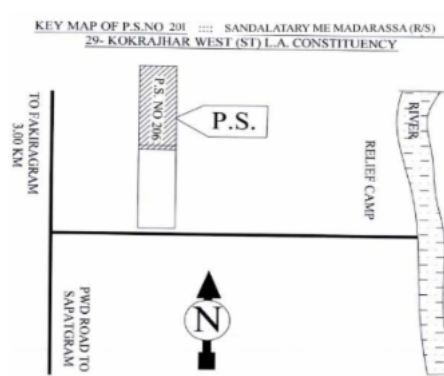

নিৰ্বাচক পঞ্জীয়ন বিষয়াৰ স্বাক্ষৰ

Nazri Naksha

Google Map View

Polling Station Building Front View

ভোটগ্ৰহন কেন্দ্ৰৰ সন্মুখৰ দৃশ্য

Cad View

Key MAP View

E 1 নাম : সহৰবান বেড়া স্বামীৰ নাম : হাবিজুদ্দিন সেখ ঘৰ নং : 1 বয়স : 70 লিঙ্গ : মহিলা	GJP1684588 ফটো উপলব্ধ	2 নাম : সাহাদত হুছেইন পিতাৰ নাম : হাবিজুদ্দিন সেখ ঘৰ নং : 1 বয়স : 50 লিঙ্গ : পুৰুষ	GJP1684566 ফটো উপলব্ধ	3 নাম : কপিলা বিবি স্বামীৰ নাম : সাহাদত হুছেইন ঘৰ নং : 1 বয়স : 45 লিঙ্গ : মহিলা	GJP1684577 ফটো উপলব্ধ
# 4 নাম : কামাল হুছেইন পিতাৰ নাম : সাহাদত হোসেন ঘৰ নং : 1 বয়স : 29 লিঙ্গ : পুৰুষ	GJP0190108 ফটো উপলব্ধ	# 5 নাম : আফৰুজামাল সেখ পিতাৰ নাম : সাহাদত হুছেইন ঘৰ নং : 1 বয়স : 27 লিঙ্গ : পুৰুষ	GJP0518902 ফটো উপলব্ধ	6 নাম : আফছুৰী খাতুন স্বামীৰ নাম : কামাল হুছেইন ঘৰ নং : 1 বয়স : 20 লিঙ্গ : মহিলা	VVF0018036 ফটো উপলব্ধ
E 7 নাম : হাসেন আলী পিতাৰ নাম : আয়নাল হক ঘৰ নং : 2 বয়স : 60 লিঙ্গ : পুৰুষ	GJP1684599 ফটো উপলব্ধ	8 নাম : সাহিদা বিবি স্বামীৰ নাম : হাসেন আলী ঘৰ নং : 2 বয়স : 55 লিঙ্গ : মহিলা	GJP1684602 ফটো উপলব্ধ	9 নাম : সহিদুল ইছলাম পিতাৰ নাম : হাসেন আলী ঘৰ নং : 2 বয়স : 41 লিঙ্গ : পুৰুষ	GJP1684613 ফটো উপলব্ধ
10 নাম : আনজুমা বেগম স্বামীৰ নাম : আফজাল আলী ঘৰ নং : 2 বয়স : 35 লিঙ্গ : মহিলা	GJP1693125 ফটো উপলব্ধ	11 নাম : আসিদুল সেখ পিতাৰ নাম : হাসেম আলী ঘৰ নং : 2 বয়স : 27 লিঙ্গ : পুৰুষ	GJP0381962 ফটো উপলব্ধ	12 নাম : হৈয়দ আলী পিতাৰ নাম : হৈমুদ্দিন আলী ঘৰ নং : 8 বয়স : 49 লিঙ্গ : পুৰুষ	GJP1684646 ফটো উপলব্ধ
# 13 নাম : সাহিদা বান বেগম স্বামীৰ নাম : হৈয়দ আলী ঘৰ নং : 4 বয়স : 32 লিঙ্গ : মহিলা	GJP0149583 ফটো উপলব্ধ	14 নাম : আব্দুল কাশেম আলী পিতাৰ নাম : হৈয়দ আলী ঘৰ নং : 8 বয়স : 28 লিঙ্গ : পুৰুষ	GJP0281907 ফটো উপলব্ধ	#2 15 নাম : আয়মনা বেগম স্বামীৰ নাম : আব্দুল কাশেম আলী ঘৰ নং : 4 বয়স : 26 লিঙ্গ : মহিলা	FRH0479915 ফটো উপলব্ধ
16 নাম : নুৰমোহাম্মদ শেখ পিতাৰ নাম : আলাবোস্তো শেখ ঘৰ নং : 5 বয়স : 46 লিঙ্গ : পুৰুষ	GJP2105757 ফটো উপলব্ধ	17 নাম : ফুলজান বিবি স্বামীৰ নাম : নুৰ মহম্মদ ঘৰ নং : 5 বয়স : 40 লিঙ্গ : মহিলা	GJP1684679 ফটো উপলব্ধ	18 নাম : নুৰ বান বেগম পিতাৰ নাম : নুৰ মোহাম্মদ শেখ ঘৰ নং : 5 বয়স : 29 লিঙ্গ : মহিলা	GJP0516898 ফটো উপলব্ধ
19 নাম : নুৰ নেছা বেগম পিতাৰ নাম : মোল্লাফ আলী ঘৰ নং : 5 বয়স : 26 লিঙ্গ : মহিলা	GJP0468157 ফটো উপলব্ধ	20 নাম : নুৰ জাহান বেগম পিতাৰ নাম : নুৰ মোহাম্মদ শেখ ঘৰ নং : 5 বয়স : 24 লিঙ্গ : মহিলা	GJP0514984 ফটো উপলব্ধ	21 নাম : ফাৰি উদ্দিন ইছলাম পিতাৰ নাম : নুৰমোহাম্মদ শেখ ঘৰ নং : 5 বয়স : 21 লিঙ্গ : পুৰুষ	VVF0078071 ফটো উপলব্ধ
22 নাম : ফজলুৰ হক পিতাৰ নাম : ছমীৰ আলী ঘৰ নং : 6 বয়স : 50 লিঙ্গ : পুৰুষ	GJP1684680 ফটো উপলব্ধ	D 23 নাম : মৰজিনা বিবি স্বামীৰ নাম : ফজলুৰ বহমান ঘৰ নং : 6 বয়স : 42 লিঙ্গ : মহিলা	GJP1684691 ফটো উপলব্ধ	24 নাম : মনি মুক্তাৰ হুছেইন পিতাৰ নাম : ফজলুৰ হক ঘৰ নং : 6 বয়স : 29 লিঙ্গ : পুৰুষ	GJP0189076 ফটো উপলব্ধ
# 25 নাম : মঞ্জুৰ আলী পিতাৰ নাম : ফজলুৰ হক ঘৰ নং : 6 বয়স : 21 লিঙ্গ : পুৰুষ	GJP2111573 ফটো উপলব্ধ	26 নাম : মোস্তাকিন আলী পিতাৰ নাম : দিলবৰ আলী সেখ ঘৰ নং : 9 বয়স : 57 লিঙ্গ : পুৰুষ	GJP1684704 ফটো উপলব্ধ	27 নাম : বজিয়া বিবি স্বামীৰ নাম : মোস্তাকিন আলী ঘৰ নং : 9 বয়স : 47 লিঙ্গ : মহিলা	GJP1684715 ফটো উপলব্ধ
28 নাম : বদিয়াৰ জামাল পিতাৰ নাম : মোস্তাকিন আলী ঘৰ নং : 9 বয়স : 38 লিঙ্গ : পুৰুষ	GJP1684726 ফটো উপলব্ধ	29 নাম : নুৰজামাল সেখ পিতাৰ নাম : মোস্তাকিন আলী ঘৰ নং : 9 বয়স : 33 লিঙ্গ : পুৰুষ	GJP1693307 ফটো উপলব্ধ	30 নাম : কুলছুমা বেগম স্বামীৰ নাম : বদিয়াৰ জামাল ঘৰ নং : 9 বয়স : 31 লিঙ্গ : মহিলা	GJP2057183 ফটো উপলব্ধ