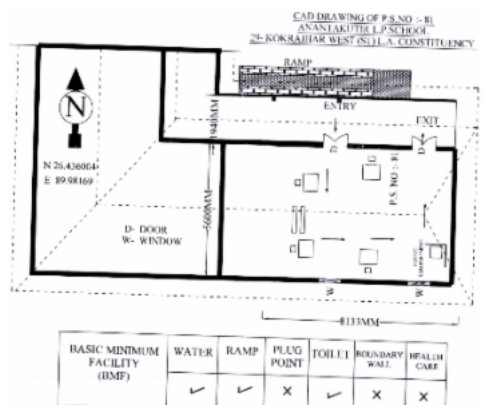

নিৰ্বাচক পঞ্জীয়ন বিষয়াৰ স্বাক্ষৰ

Nazri Naksha

Google Map View

Polling Station Building Front View

ভোটগ্ৰহন কেন্দ্ৰৰ সন্মুখৰ দৃশ্য

Cad View

Key MAP View

E 1 নাম : সহৰবান বেড়া স্বামীৰ নাম : হাবিজুদ্দিন সেখ ঘৰ নং : 1 বয়স : 70 লিঙ্গ : মহিলা	GJP1684588 ফটো উপলব্ধ	2 নাম : সাহাদত হুছেইন পিতাৰ নাম : হাবিজুদ্দিন সেখ ঘৰ নং : 1 বয়স : 50 লিঙ্গ : পুৰুষ	GJP1684566 ফটো উপলব্ধ	3 নাম : কপিলা বিবি স্বামীৰ নাম : সাহাদত হুছেইন ঘৰ নং : 1 বয়স : 45 লিঙ্গ : মহিলা	GJP1684577 ফটো উপলব্ধ
# 4 নাম : কামাল হুছেইন পিতাৰ নাম : সাহাদত হোসেন ঘৰ নং : 1 বয়স : 29 লিঙ্গ : পুৰুষ	GJP0190108 ফটো উপলব্ধ	# 5 নাম : আফৰুজামাল সেখ পিতাৰ নাম : সাহাদত হুছেইন ঘৰ নং : 1 বয়স : 27 লিঙ্গ : পুৰুষ	GJP0518902 ফটো উপলব্ধ	6 নাম : আফছুৰী খাতুন স্বামীৰ নাম : কামাল হুছেইন ঘৰ নং : 1 বয়স : 20 লিঙ্গ : মহিলা	VVF0018036 ফটো উপলব্ধ
E 7 নাম : হাসেন আলী পিতাৰ নাম : আয়নাল হক ঘৰ নং : 2 বয়স : 60 লিঙ্গ : পুৰুষ	GJP1684599 ফটো উপলব্ধ	8 নাম : সাহিদা বিবি স্বামীৰ নাম : হাসেন আলী ঘৰ নং : 2 বয়স : 55 লিঙ্গ : মহিলা	GJP1684602 ফটো উপলব্ধ	9 নাম : সহিদুল ইছলাম পিতাৰ নাম : হাসেন আলী ঘৰ নং : 2 বয়স : 41 লিঙ্গ : পুৰুষ	GJP1684613 ফটো উপলব্ধ
10 নাম : আনজুমা বেগম স্বামীৰ নাম : আফজাল আলী ঘৰ নং : 2 বয়স : 35 লিঙ্গ : মহিলা	GJP1693125 ফটো উপলব্ধ	11 নাম : আসিদুল সেখ পিতাৰ নাম : হাসেম আলী ঘৰ নং : 2 বয়স : 27 লিঙ্গ : পুৰুষ	GJP0381962 ফটো উপলব্ধ	12 নাম : হৈয়দ আলী পিতাৰ নাম : হৈমুদ্দিন আলী ঘৰ নং : 8 বয়স : 49 লিঙ্গ : পুৰুষ	GJP1684646 ফটো উপলব্ধ
# 13 নাম : সাহিদা বান বেগম স্বামীৰ নাম : হৈয়দ আলী ঘৰ নং : 4 বয়স : 32 লিঙ্গ : মহিলা	GJP0149583 ফটো উপলব্ধ	14 নাম : আব্দুল কাশেম আলী পিতাৰ নাম : হৈয়দ আলী ঘৰ নং : 8 বয়স : 28 লিঙ্গ : পুৰুষ	GJP0281907 ফটো উপলব্ধ	#2 15 নাম : আয়মনা বেগম স্বামীৰ নাম : আব্দুল কাশেম আলী ঘৰ নং : 4 বয়স : 26 লিঙ্গ : মহিলা	FRH0479915 ফটো উপলব্ধ
16 নাম : নুৰমোহাম্মদ শেখ পিতাৰ নাম : আলাবোস্তো শেখ ঘৰ নং : 5 বয়স : 46 লিঙ্গ : পুৰুষ	GJP2105757 ফটো উপলব্ধ	17 নাম : ফুলজান বিবি স্বামীৰ নাম : নুৰ মহম্মদ ঘৰ নং : 5 বয়স : 40 লিঙ্গ : মহিলা	GJP1684679 ফটো উপলব্ধ	18 নাম : নুৰ বান বেগম পিতাৰ নাম : নুৰ মোহাম্মদ শেখ ঘৰ নং : 5 বয়স : 29 লিঙ্গ : মহিলা	GJP0516898 ফটো উপলব্ধ
19 নাম : নুৰ নেছা বেগম পিতাৰ নাম : মোল্লাফ আলী ঘৰ নং : 5 বয়স : 26 লিঙ্গ : মহিলা	GJP0468157 ফটো উপলব্ধ	20 নাম : নুৰ জাহান বেগম পিতাৰ নাম : নুৰ মোহাম্মদ শেখ ঘৰ নং : 5 বয়স : 24 লিঙ্গ : মহিলা	GJP0514984 ফটো উপলব্ধ	21 নাম : ফাৰি উদ্দিন ইছলাম পিতাৰ নাম : নুৰমোহাম্মদ শেখ ঘৰ নং : 5 বয়স : 21 লিঙ্গ : পুৰুষ	VVF0078071 ফটো উপলব্ধ
22 নাম : ফজলুৰ হক পিতাৰ নাম : ছমীৰ আলী ঘৰ নং : 6 বয়স : 50 লিঙ্গ : পুৰুষ	GJP1684680 ফটো উপলব্ধ	D 23 নাম : মৰজিনা বিবি স্বামীৰ নাম : ফজলুৰ বহমান ঘৰ নং : 6 বয়স : 42 লিঙ্গ : মহিলা	GJP1684691 ফটো উপলব্ধ	24 নাম : মনি মুক্তাৰ হুছেইন পিতাৰ নাম : ফজলুৰ হক ঘৰ নং : 6 বয়স : 29 লিঙ্গ : পুৰুষ	GJP0189076 ফটো উপলব্ধ
# 25 নাম : মঞ্জুৰ আলী পিতাৰ নাম : ফজলুৰ হক ঘৰ নং : 6 বয়স : 21 লিঙ্গ : পুৰুষ	GJP2111573 ফটো উপলব্ধ	26 নাম : মোস্তাকিন আলী পিতাৰ নাম : দিলবৰ আলী সেখ ঘৰ নং : 9 বয়স : 57 লিঙ্গ : পুৰুষ	GJP1684704 ফটো উপলব্ধ	27 নাম : বজিয়া বিবি স্বামীৰ নাম : মোস্তাকিন আলী ঘৰ নং : 9 বয়স : 47 লিঙ্গ : মহিলা	GJP1684715 ফটো উপলব্ধ
28 নাম : বদিয়াৰ জামাল পিতাৰ নাম : মোস্তাকিন আলী ঘৰ নং : 9 বয়স : 38 লিঙ্গ : পুৰুষ	GJP1684726 ফটো উপলব্ধ	29 নাম : নুৰজামাল সেখ পিতাৰ নাম : মোস্তাকিন আলী ঘৰ নং : 9 বয়স : 33 লিঙ্গ : পুৰুষ	GJP1693307 ফটো উপলব্ধ	30 নাম : কুলছুমা বেগম স্বামীৰ নাম : বদিয়াৰ জামাল ঘৰ নং : 9 বয়স : 31 লিঙ্গ : মহিলা	GJP2057183 ফটো উপলব্ধ