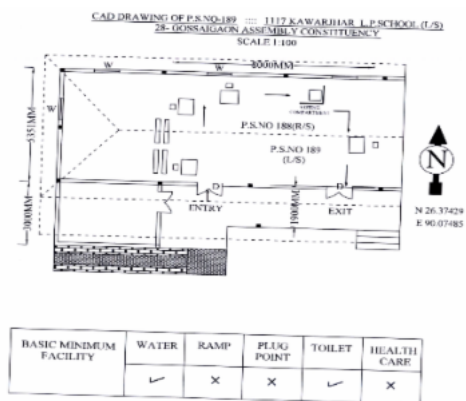

নিৰ্বাচক পঞ্জীয়ন বিষয়াৰ স্বাক্ষৰ

Nazri Naksha

Google Map View

Polling Station Building Front View

ভোটগ্ৰহন কেন্দ্ৰৰ সন্মুখৰ দৃশ্য

Cad View

Key MAP View

1 নাম : আজৰুদ্দিন পিতাৰ নাম : তাজু সেখ ঘৰ নং : 8 বয়স : 59 লিঙ্গ : পুৰুষ	GJP1954569 ফটো উপলব্ধ	2 নাম : আমেনা বিবি স্বামীৰ নাম : আজৰুদ্দিন ঘৰ নং : 4 বয়স : 47 লিঙ্গ : মহিলা	GJP1954763 ফটো উপলব্ধ	3 নাম : মজিবুদ্দিন পিতাৰ নাম : আজৰুদ্দিন ঘৰ নং : 8 বয়স : 38 লিঙ্গ : পুৰুষ	GJP1954570 ফটো উপলব্ধ
4 নাম : আফৰুজা বেগম স্বামীৰ নাম : মজিবুদ্দিন সেখ ঘৰ নং : 8 বয়স : 30 লিঙ্গ : মহিলা	GJP1958050 ফটো উপলব্ধ	# 5 নাম : মজিনা বেগম পিতাৰ নাম : মোজিবুদ্দিন ঘৰ নং : 4 বয়স : 25 লিঙ্গ : মহিলা	FXW0503094 ফটো উপলব্ধ	6 নাম : জহিলা বিবি স্বামীৰ নাম : জাহিমুদ্দিন সেখ ঘৰ নং : 8 বয়স : 60 লিঙ্গ : মহিলা	GJP1954649 ফটো উপলব্ধ
7 নাম : সাহিবুল ইছলাম পিতাৰ নাম : জাহিমুদ্দিন সেখ ঘৰ নং : 5 বয়স : 26 লিঙ্গ : পুৰুষ	GJP0287730 ফটো উপলব্ধ	8 নাম : মানিক ইছলাম পিতাৰ নাম : জাসিমুদ্দিন সৰকাৰ ঘৰ নং : 5কু বয়স : 38 লিঙ্গ : পুৰুষ	GJP1954650 ফটো উপলব্ধ	9 নাম : মমতাজ বেগম স্বামীৰ নাম : মানিক ইছলাম ঘৰ নং : 5কু বয়স : 33 লিঙ্গ : মহিলা	GJP2067314 ফটো উপলব্ধ
10 নাম : লালবাহাদুৰ আলী পিতাৰ নাম : খেৰতুল্লা ঘৰ নং : 10 বয়স : 59 লিঙ্গ : পুৰুষ	GJP1954661 ফটো উপলব্ধ	11 নাম : অহেয়া বিবি স্বামীৰ নাম : লালবাহাদুৰ আলী ঘৰ নং : 10 বয়স : 54 লিঙ্গ : মহিলা	GJP1954672 ফটো উপলব্ধ	12 নাম : খান বাহাদুৰ আলী পিতাৰ নাম : খেৰতুল্লা ঘৰ নং : 11 বয়স : 64 লিঙ্গ : পুৰুষ	GJP1954683 ফটো উপলব্ধ
13 নাম : কমলা বিবি স্বামীৰ নাম : খানবাহাদুৰ আলী ঘৰ নং : 11 বয়স : 55 লিঙ্গ : মহিলা	GJP1954694 ফটো উপলব্ধ	14 নাম : সাহিদুল আলি পিতাৰ নাম : খানবাহাদুৰ আলী ঘৰ নং : 11 বয়স : 38 লিঙ্গ : পুৰুষ	GJP1954707 ফটো উপলব্ধ	15 নাম : বেশীনা বিবি স্বামীৰ নাম : সাহিদুল আলী ঘৰ নং : 11 বয়স : 30 লিঙ্গ : মহিলা	GJP2067303 ফটো উপলব্ধ
16 নাম : ফাৰুক ইছলাম পিতাৰ নাম : আব্দুল রাহাব ঘৰ নং : 11 বয়স : 20 লিঙ্গ : পুৰুষ	VVF0123133 ফটো উপলব্ধ	17 নাম : কছিম বেওয়া স্বামীৰ নাম : আদম আলী ঘৰ নং : 18 বয়স : 62 লিঙ্গ : মহিলা	GJP1954752 ফটো উপলব্ধ	18 নাম : হালিমা খাতুন পিতাৰ নাম : শুকুৰ আলী ঘৰ নং : 14 বয়স : 29 লিঙ্গ : মহিলা	GNK0495945 ফটো উপলব্ধ
19 নাম : নৰআকতাৰা বেগম স্বামীৰ নাম : কবিৰুদ্দিন সেখ ঘৰ নং : 18 বয়স : 28 লিঙ্গ : মহিলা	GJP0213579 ফটো উপলব্ধ	20 নাম : কবিৰ হুছেইন পিতাৰ নাম : আদম আলী ঘৰ নং : 18 বয়স : 26 লিঙ্গ : পুৰুষ	GJP0213736 ফটো উপলব্ধ	21 নাম : জামাল উদ্দিন পিতাৰ নাম : হৰিদাস বিশ্বাস ঘৰ নং : 16 বয়স : 63 লিঙ্গ : পুৰুষ	GJP1954774 ফটো উপলব্ধ
22 নাম : কাছিবন বিবি স্বামীৰ নাম : জামালুদ্দিন ঘৰ নং : 16 বয়স : 55 লিঙ্গ : মহিলা	GJP1954785 ফটো উপলব্ধ	23 নাম : বঞ্জনা বিবি স্বামীৰ নাম : গিয়াছ উদ্দিন ঘৰ নং : 19 বয়স : 45 লিঙ্গ : মহিলা	GJP1954809 ফটো উপলব্ধ	24 নাম : বমজান আলী পিতাৰ নাম : গিয়াসউদ্দিন ঘৰ নং : 17 বয়স : 20 লিঙ্গ : পুৰুষ	VVF0121624 ফটো উপলব্ধ
25 নাম : ছোবহান আলী পিতাৰ নাম : বানিজ উদ্দিন ঘৰ নং : 19 বয়স : 68 লিঙ্গ : পুৰুষ	GJP1954810 ফটো উপলব্ধ	26 নাম : হাজেৰা বিবি স্বামীৰ নাম : ছোবাহান আলী ঘৰ নং : 19 বয়স : 61 লিঙ্গ : মহিলা	GJP1954821 ফটো উপলব্ধ	27 নাম : ছফিয়া বেগম পিতাৰ নাম : ছোবাহান আলী ঘৰ নং : 19 বয়স : 41 লিঙ্গ : মহিলা	GJP0235945 ফটো উপলব্ধ
28 নাম : আমেনা বিবি স্বামীৰ নাম : আব্দুল হালিম ঘৰ নং : 19 বয়স : 38 লিঙ্গ : মহিলা	GJP1954843 ফটো উপলব্ধ	29 নাম : কাদেৰ আলী পিতাৰ নাম : ছোবাহান আলী ঘৰ নং : 19 বয়স : 34 লিঙ্গ : পুৰুষ	GJP0064139 ফটো উপলব্ধ	30 নাম : হুছনা বেগম স্বামীৰ নাম : কাদেৰ আলী ঘৰ নং : 19 বয়স : 28 লিঙ্গ : মহিলা	GJP0236679 ফটো উপলব্ধ