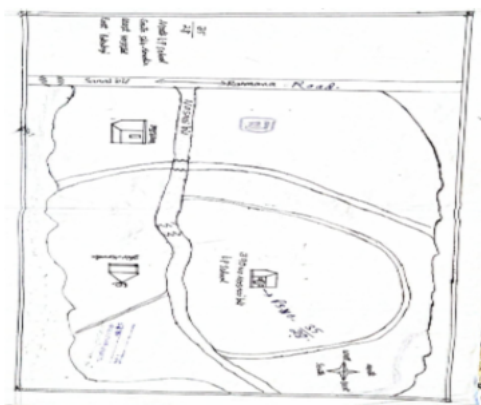

নিৰ্বাচক পঞ্জীয়ন বিষয়াৰ স্বাক্ষৰ

Nazri Naksha

Google Map View

Polling Station Building Front View

ভোটগ্ৰহন কেন্দ্ৰৰ সন্মুখৰ দৃশ্য

Cad View

Key MAP View

1 নাম : আজৰুদ্দিন পিতাৰ নাম : তাজু সেখ ঘৰ নং : 8 বয়স : 59 লিঙ্গ : পুৰুষ	GJP1954569 ফটো উপলব্ধ	2 নাম : আমেনা বিবি স্বামীৰ নাম : আজৰুদ্দিন ঘৰ নং : 4 বয়স : 47 লিঙ্গ : মহিলা	GJP1954763 ফটো উপলব্ধ	3 নাম : মজিবুদ্দিন পিতাৰ নাম : আজৰুদ্দিন ঘৰ নং : 8 বয়স : 38 লিঙ্গ : পুৰুষ	GJP1954570 ফটো উপলব্ধ
4 নাম : আফৰুজা বেগম স্বামীৰ নাম : মজিবুদ্দিন সেখ ঘৰ নং : 8 বয়স : 30 লিঙ্গ : মহিলা	GJP1958050 ফটো উপলব্ধ	# 5 নাম : মজিনা বেগম পিতাৰ নাম : মোজিবুদ্দিন ঘৰ নং : 4 বয়স : 25 লিঙ্গ : মহিলা	FXW0503094 ফটো উপলব্ধ	6 নাম : জহিলা বিবি স্বামীৰ নাম : জাহিমুদ্দিন সেখ ঘৰ নং : 8 বয়স : 60 লিঙ্গ : মহিলা	GJP1954649 ফটো উপলব্ধ
7 নাম : সাহিবুল ইছলাম পিতাৰ নাম : জাহিমুদ্দিন সেখ ঘৰ নং : 5 বয়স : 26 লিঙ্গ : পুৰুষ	GJP0287730 ফটো উপলব্ধ	8 নাম : মানিক ইছলাম পিতাৰ নাম : জাসিমুদ্দিন সৰকাৰ ঘৰ নং : 5কু বয়স : 38 লিঙ্গ : পুৰুষ	GJP1954650 ফটো উপলব্ধ	9 নাম : মমতাজ বেগম স্বামীৰ নাম : মানিক ইছলাম ঘৰ নং : 5কু বয়স : 33 লিঙ্গ : মহিলা	GJP2067314 ফটো উপলব্ধ
10 নাম : লালবাহাদুৰ আলী পিতাৰ নাম : খেৰতুল্লা ঘৰ নং : 10 বয়স : 59 লিঙ্গ : পুৰুষ	GJP1954661 ফটো উপলব্ধ	11 নাম : অহেয়া বিবি স্বামীৰ নাম : লালবাহাদুৰ আলী ঘৰ নং : 10 বয়স : 54 লিঙ্গ : মহিলা	GJP1954672 ফটো উপলব্ধ	12 নাম : খান বাহাদুৰ আলী পিতাৰ নাম : খেৰতুল্লা ঘৰ নং : 11 বয়স : 64 লিঙ্গ : পুৰুষ	GJP1954683 ফটো উপলব্ধ
13 নাম : কমলা বিবি স্বামীৰ নাম : খানবাহাদুৰ আলী ঘৰ নং : 11 বয়স : 55 লিঙ্গ : মহিলা	GJP1954694 ফটো উপলব্ধ	14 নাম : সাহিদুল আলি পিতাৰ নাম : খানবাহাদুৰ আলী ঘৰ নং : 11 বয়স : 38 লিঙ্গ : পুৰুষ	GJP1954707 ফটো উপলব্ধ	15 নাম : বেশীনা বিবি স্বামীৰ নাম : সাহিদুল আলী ঘৰ নং : 11 বয়স : 30 লিঙ্গ : মহিলা	GJP2067303 ফটো উপলব্ধ
16 নাম : ফাৰুক ইছলাম পিতাৰ নাম : আব্দুল রাহাব ঘৰ নং : 11 বয়স : 20 লিঙ্গ : পুৰুষ	VVF0123133 ফটো উপলব্ধ	17 নাম : কছিম বেওয়া স্বামীৰ নাম : আদম আলী ঘৰ নং : 18 বয়স : 62 লিঙ্গ : মহিলা	GJP1954752 ফটো উপলব্ধ	18 নাম : হালিমা খাতুন পিতাৰ নাম : শুকুৰ আলী ঘৰ নং : 14 বয়স : 29 লিঙ্গ : মহিলা	GNK0495945 ফটো উপলব্ধ
19 নাম : নৰআকতাৰা বেগম স্বামীৰ নাম : কবিৰুদ্দিন সেখ ঘৰ নং : 18 বয়স : 28 লিঙ্গ : মহিলা	GJP0213579 ফটো উপলব্ধ	20 নাম : কবিৰ হুছেইন পিতাৰ নাম : আদম আলী ঘৰ নং : 18 বয়স : 26 লিঙ্গ : পুৰুষ	GJP0213736 ফটো উপলব্ধ	21 নাম : জামাল উদ্দিন পিতাৰ নাম : হৰিদাস বিশ্বাস ঘৰ নং : 16 বয়স : 63 লিঙ্গ : পুৰুষ	GJP1954774 ফটো উপলব্ধ
22 নাম : কাছিবন বিবি স্বামীৰ নাম : জামালুদ্দিন ঘৰ নং : 16 বয়স : 55 লিঙ্গ : মহিলা	GJP1954785 ফটো উপলব্ধ	23 নাম : বঞ্জনা বিবি স্বামীৰ নাম : গিয়াছ উদ্দিন ঘৰ নং : 19 বয়স : 45 লিঙ্গ : মহিলা	GJP1954809 ফটো উপলব্ধ	24 নাম : বমজান আলী পিতাৰ নাম : গিয়াসউদ্দিন ঘৰ নং : 17 বয়স : 20 লিঙ্গ : পুৰুষ	VVF0121624 ফটো উপলব্ধ
25 নাম : ছোবহান আলী পিতাৰ নাম : বানিজ উদ্দিন ঘৰ নং : 19 বয়স : 68 লিঙ্গ : পুৰুষ	GJP1954810 ফটো উপলব্ধ	26 নাম : হাজেৰা বিবি স্বামীৰ নাম : ছোবাহান আলী ঘৰ নং : 19 বয়স : 61 লিঙ্গ : মহিলা	GJP1954821 ফটো উপলব্ধ	27 নাম : ছফিয়া বেগম পিতাৰ নাম : ছোবাহান আলী ঘৰ নং : 19 বয়স : 41 লিঙ্গ : মহিলা	GJP0235945 ফটো উপলব্ধ
28 নাম : আমেনা বিবি স্বামীৰ নাম : আব্দুল হালিম ঘৰ নং : 19 বয়স : 38 লিঙ্গ : মহিলা	GJP1954843 ফটো উপলব্ধ	29 নাম : কাদেৰ আলী পিতাৰ নাম : ছোবাহান আলী ঘৰ নং : 19 বয়স : 34 লিঙ্গ : পুৰুষ	GJP0064139 ফটো উপলব্ধ	30 নাম : হুছনা বেগম স্বামীৰ নাম : কাদেৰ আলী ঘৰ নং : 19 বয়স : 28 লিঙ্গ : মহিলা	GJP0236679 ফটো উপলব্ধ