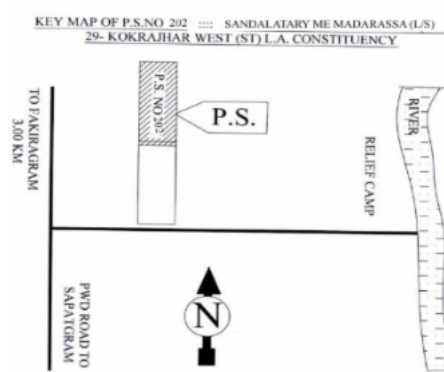

নিৰ্বাচক পঞ্জীয়ন বিষয়াৰ স্বাক্ষৰ

Nazri Naksha

Google Map View

Polling Station Building Front View

ভোটগ্ৰহন কেন্দ্ৰৰ সন্মুখৰ দৃশ্য

Cad View

Key MAP View

1 নাম : আজৰুদ্দিন পিতাৰ নাম : তাজু সেখ ঘৰ নং : 8 বয়স : 59 লিঙ্গ : পুৰুষ	GJP1954569 ফটো উপলব্ধ	2 নাম : আমেনা বিবি স্বামীৰ নাম : আজৰুদ্দিন ঘৰ নং : 4 বয়স : 47 লিঙ্গ : মহিলা	GJP1954763 ফটো উপলব্ধ	3 নাম : মজিবুদ্দিন পিতাৰ নাম : আজৰুদ্দিন ঘৰ নং : 8 বয়স : 38 লিঙ্গ : পুৰুষ	GJP1954570 ফটো উপলব্ধ
4 নাম : আফৰুজা বেগম স্বামীৰ নাম : মজিবুদ্দিন সেখ ঘৰ নং : 8 বয়স : 30 লিঙ্গ : মহিলা	GJP1958050 ফটো উপলব্ধ	# 5 নাম : মজিনা বেগম পিতাৰ নাম : মোজিবুদ্দিন ঘৰ নং : 4 বয়স : 25 লিঙ্গ : মহিলা	FXW0503094 ফটো উপলব্ধ	6 নাম : জহিলা বিবি স্বামীৰ নাম : জাহিমুদ্দিন সেখ ঘৰ নং : 8 বয়স : 60 লিঙ্গ : মহিলা	GJP1954649 ফটো উপলব্ধ
7 নাম : সাহিবুল ইছলাম পিতাৰ নাম : জাহিমুদ্দিন সেখ ঘৰ নং : 5 বয়স : 26 লিঙ্গ : পুৰুষ	GJP0287730 ফটো উপলব্ধ	8 নাম : মানিক ইছলাম পিতাৰ নাম : জাসিমুদ্দিন সৰকাৰ ঘৰ নং : 5কু বয়স : 38 লিঙ্গ : পুৰুষ	GJP1954650 ফটো উপলব্ধ	9 নাম : মমতাজ বেগম স্বামীৰ নাম : মানিক ইছলাম ঘৰ নং : 5কু বয়স : 33 লিঙ্গ : মহিলা	GJP2067314 ফটো উপলব্ধ
10 নাম : লালবাহাদুৰ আলী পিতাৰ নাম : খেৰতুল্লা ঘৰ নং : 10 বয়স : 59 লিঙ্গ : পুৰুষ	GJP1954661 ফটো উপলব্ধ	11 নাম : অহেয়া বিবি স্বামীৰ নাম : লালবাহাদুৰ আলী ঘৰ নং : 10 বয়স : 54 লিঙ্গ : মহিলা	GJP1954672 ফটো উপলব্ধ	12 নাম : খান বাহাদুৰ আলী পিতাৰ নাম : খেৰতুল্লা ঘৰ নং : 11 বয়স : 64 লিঙ্গ : পুৰুষ	GJP1954683 ফটো উপলব্ধ
13 নাম : কমলা বিবি স্বামীৰ নাম : খানবাহাদুৰ আলী ঘৰ নং : 11 বয়স : 55 লিঙ্গ : মহিলা	GJP1954694 ফটো উপলব্ধ	14 নাম : সাহিদুল আলি পিতাৰ নাম : খানবাহাদুৰ আলী ঘৰ নং : 11 বয়স : 38 লিঙ্গ : পুৰুষ	GJP1954707 ফটো উপলব্ধ	15 নাম : বেশীনা বিবি স্বামীৰ নাম : সাহিদুল আলী ঘৰ নং : 11 বয়স : 30 লিঙ্গ : মহিলা	GJP2067303 ফটো উপলব্ধ
16 নাম : ফাৰুক ইছলাম পিতাৰ নাম : আব্দুল রাহাব ঘৰ নং : 11 বয়স : 20 লিঙ্গ : পুৰুষ	VVF0123133 ফটো উপলব্ধ	17 নাম : কছিম বেওয়া স্বামীৰ নাম : আদম আলী ঘৰ নং : 18 বয়স : 62 লিঙ্গ : মহিলা	GJP1954752 ফটো উপলব্ধ	18 নাম : হালিমা খাতুন পিতাৰ নাম : শুকুৰ আলী ঘৰ নং : 14 বয়স : 29 লিঙ্গ : মহিলা	GNK0495945 ফটো উপলব্ধ
19 নাম : নৰআকতাৰা বেগম স্বামীৰ নাম : কবিৰুদ্দিন সেখ ঘৰ নং : 18 বয়স : 28 লিঙ্গ : মহিলা	GJP0213579 ফটো উপলব্ধ	20 নাম : কবিৰ হুছেইন পিতাৰ নাম : আদম আলী ঘৰ নং : 18 বয়স : 26 লিঙ্গ : পুৰুষ	GJP0213736 ফটো উপলব্ধ	21 নাম : জামাল উদ্দিন পিতাৰ নাম : হৰিদাস বিশ্বাস ঘৰ নং : 16 বয়স : 63 লিঙ্গ : পুৰুষ	GJP1954774 ফটো উপলব্ধ
22 নাম : কাছিবন বিবি স্বামীৰ নাম : জামালুদ্দিন ঘৰ নং : 16 বয়স : 55 লিঙ্গ : মহিলা	GJP1954785 ফটো উপলব্ধ	23 নাম : বঞ্জনা বিবি স্বামীৰ নাম : গিয়াছ উদ্দিন ঘৰ নং : 19 বয়স : 45 লিঙ্গ : মহিলা	GJP1954809 ফটো উপলব্ধ	24 নাম : বমজান আলী পিতাৰ নাম : গিয়াসউদ্দিন ঘৰ নং : 17 বয়স : 20 লিঙ্গ : পুৰুষ	VVF0121624 ফটো উপলব্ধ
25 নাম : ছোবহান আলী পিতাৰ নাম : বানিজ উদ্দিন ঘৰ নং : 19 বয়স : 68 লিঙ্গ : পুৰুষ	GJP1954810 ফটো উপলব্ধ	26 নাম : হাজেৰা বিবি স্বামীৰ নাম : ছোবাহান আলী ঘৰ নং : 19 বয়স : 61 লিঙ্গ : মহিলা	GJP1954821 ফটো উপলব্ধ	27 নাম : ছফিয়া বেগম পিতাৰ নাম : ছোবাহান আলী ঘৰ নং : 19 বয়স : 41 লিঙ্গ : মহিলা	GJP0235945 ফটো উপলব্ধ
28 নাম : আমেনা বিবি স্বামীৰ নাম : আব্দুল হালিম ঘৰ নং : 19 বয়স : 38 লিঙ্গ : মহিলা	GJP1954843 ফটো উপলব্ধ	29 নাম : কাদেৰ আলী পিতাৰ নাম : ছোবাহান আলী ঘৰ নং : 19 বয়স : 34 লিঙ্গ : পুৰুষ	GJP0064139 ফটো উপলব্ধ	30 নাম : হুছনা বেগম স্বামীৰ নাম : কাদেৰ আলী ঘৰ নং : 19 বয়স : 28 লিঙ্গ : মহিলা	GJP0236679 ফটো উপলব্ধ