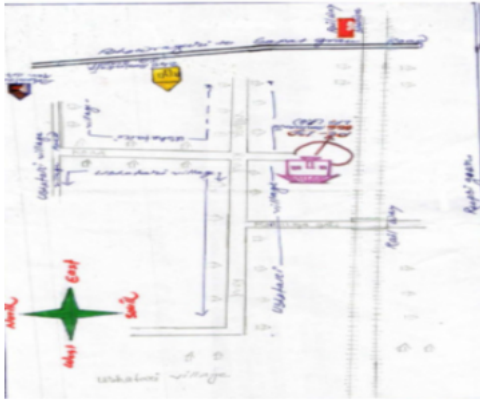

Nazri Naksha