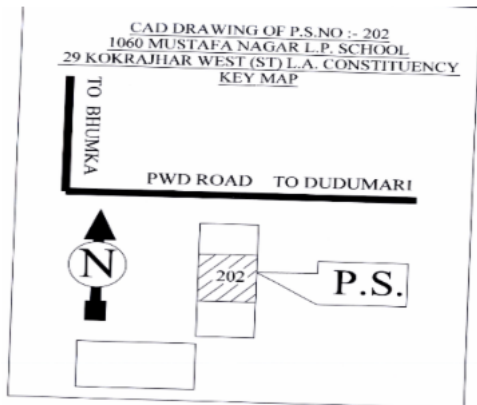

নিৰ্বাচক পঞ্জীয়ন বিষয়াৰ স্বাক্ষৰ

Nazri Naksha

Google Map View

Polling Station Building Front View

ভোটগ্ৰহন কেন্দ্ৰৰ সন্মুখৰ দৃশ্য

Cad View

Key MAP View

1 নাম : জয়নাল আবেদিন পিতাৰ নাম: ময়েজ, উদ্দীন ঘৰ নং : 1 বয়স : 68 লিঙ্গ : পুৰুষ	GJP1734561 ফটো উপলব্ধ	2 নাম : ছাবিয়া বিবি স্বামীৰ নাম: জয়নাল আবেদিন ঘৰ নং : 1 বয়স : 62 লিঙ্গ : মহিলা	GJP1734572 ফটো উপলব্ধ	3 নাম : মোঃ ছায়াদ হুছেইন পিতাৰ নাম: জয়নাল আবেদিন ঘৰ নং : 1 বয়স : 44 লিঙ্গ : পুৰুষ	GJP1734583 ফটো উপলব্ধ
4 নাম : ৰেশিমা বেগম স্বামীৰ নাম: মোঃ ছায়াদ হুছেইন ঘৰ নং : 1 বয়স : 39 লিঙ্গ : মহিলা	GJP1740541 ফটো উপলব্ধ	5 নাম : জেছমিনা বেগম পিতাৰ নাম: জয়নাল আবেদিন ঘৰ নং : 1 বয়স : 30 লিঙ্গ : মহিলা	GJP0189878 ফটো উপলব্ধ	6 নাম : ছৰোৱাৰ হুছেইন পিতাৰ নাম: জয়নাল আবেদিন ঘৰ নং : 1 বয়স : 28 লিঙ্গ : পুৰুষ	GJP0190397 ফটো উপলব্ধ
7 নাম : জমিৰুল ইছলাম পিতাৰ নাম: হুছেইন আলী ঘৰ নং : 1 বয়স : 24 লিঙ্গ : পুৰুষ	GJP0481127 ফটো উপলব্ধ	8 নাম : ধনঞ্জয় বিশ্বাস পিতাৰ নাম: মানিক বিশ্বাস ঘৰ নং : 1 বয়স : 21 লিঙ্গ : পুৰুষ	VVF0107037 ফটো উপলব্ধ	9 নাম : আমিলা খাতুন স্বামীৰ নাম: হুছেইন আলী ঘৰ নং : 1 বয়স : 32 লিঙ্গ : মহিলা	GJP0210435 ফটো উপলব্ধ
10 নাম : হাছেন আলী সেখ পিতাৰ নাম: ভেদু ঘৰ নং : 1 বয়স : 67 লিঙ্গ : পুৰুষ	GJP1734594 ফটো উপলব্ধ	11 নাম : হুছেইন আলী পিতাৰ নাম: ভেদু ঘৰ নং : 1 বয়স : 57 লিঙ্গ : পুৰুষ	GJP1734618 ফটো উপলব্ধ	12 নাম : ওমেছা বিবি স্বামীৰ নাম: হাছেন আলী সেখ ঘৰ নং : 1 বয়স : 50 লিঙ্গ : মহিলা	GJP1734607 ফটো উপলব্ধ
13 নাম : আবুল কাসেম পিতাৰ নাম: ছেয়দ আলী ঘৰ নং : 2 বয়স : 58 লিঙ্গ : পুৰুষ	GJP1734629 ফটো উপলব্ধ	14 নাম : সাহিদা বিবি স্বামীৰ নাম: আবুল কাসেম ঘৰ নং : 2 বয়স : 49 লিঙ্গ : মহিলা	GJP1734630 ফটো উপলব্ধ	15 নাম : জলিল মিৰ্জা হুছেইন পিতাৰ নাম: আবুল কাসেম ঘৰ নং : 02 বয়স : 21 লিঙ্গ : পুৰুষ	VVF0131094 ফটো উপলব্ধ
16 নাম : আবুল মাজেন পিতাৰ নাম: ছেয়দ ঘৰ নং : 3 বয়স : 52 লিঙ্গ : পুৰুষ	GJP1734641 ফটো উপলব্ধ	17 নাম : সাহিদা বিবি স্বামীৰ নাম: আবুল মাজেন ঘৰ নং : 3 বয়স : 48 লিঙ্গ : মহিলা	GJP1734652 ফটো উপলব্ধ	18 নাম : সাহিনৰ ইছলাম পিতাৰ নাম: আবুল মাজেন ঘৰ নং : 3 বয়স : 24 লিঙ্গ : পুৰুষ	GJP0523654 ফটো উপলব্ধ
19 নাম : ইনজামামুল হক পিতাৰ নাম: আবুল মাজেন ঘৰ নং : 3 বয়স : 22 লিঙ্গ : পুৰুষ	VVF0124016 ফটো উপলব্ধ	20 নাম : মইনুল হক পিতাৰ নাম: খলিলুৰ বহমান ঘৰ নং : 4 বয়স : 33 লিঙ্গ : পুৰুষ	FSC0128066 ফটো উপলব্ধ	21 নাম : কল্পনা বিশ্বাস স্বামীৰ নাম: শিবু বিশ্বাস ঘৰ নং : 8 বয়স : 29 লিঙ্গ : মহিলা	GJP0480988 ফটো উপলব্ধ
22 নাম : মনজিলা বেগম স্বামীৰ নাম: আবুল কালাম সেখ ঘৰ নং : 8 বয়স : 26 লিঙ্গ : মহিলা	GJP0514836 ফটো উপলব্ধ	23 নাম : আজিনুৰ ৰহমান পিতাৰ নাম: আলী হুছেইন ঘৰ নং : 4 বয়স : 20 লিঙ্গ : পুৰুষ	VVF0046565 ফটো উপলব্ধ	24 নাম : ছামছুল হক পিতাৰ নাম: আলাউদ্দিন সেখ ঘৰ নং : 8 বয়স : 28 লিঙ্গ : পুৰুষ	GJP0209700 ফটো উপলব্ধ
25 নাম : আলাউদ্দিন সেখ পিতাৰ নাম: মনছুৰ আলী ঘৰ নং : 8 বয়স : 57 লিঙ্গ : পুৰুষ	GJP1734754 ফটো উপলব্ধ	26 নাম : ৰহিমুদ্দিন সেখ পিতাৰ নাম: মনছুৰ আলী ঘৰ নং : 8 বয়স : 55 লিঙ্গ : পুৰুষ	GJP1734674 ফটো উপলব্ধ	27 নাম : আলী হোছেন পিতাৰ নাম: মনছুৰ আলী ঘৰ নং : 8 বয়স : 49 লিঙ্গ : পুৰুষ	GJP1734685 ফটো উপলব্ধ
28 নাম : সাহেবা বিবি স্বামীৰ নাম: আলাউদ্দিন সেখ ঘৰ নং : 8 বয়স : 49 লিঙ্গ : মহিলা	GJP1734765 ফটো উপলব্ধ	29 নাম : আমিৰ হোছেইন পিতাৰ নাম: মনছুৰ আলী ঘৰ নং : 8 বয়স : 45 লিঙ্গ : পুৰুষ	GJP1734710 ফটো উপলব্ধ	30 নাম : জমিলা বিবি স্বামীৰ নাম: ৰহিমুদ্দিন সেখ ঘৰ নং : 8 বয়স : 43 লিঙ্গ : মহিলা	GJP1734709 ফটো উপলব্ধ