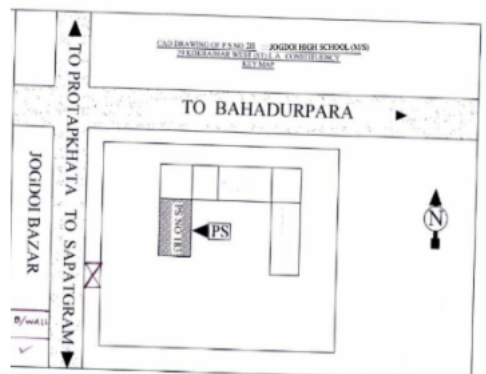

নিৰ্বাচক পঞ্জীয়ন বিষয়াৰ স্বাক্ষৰ

Nazri Naksha

Google Map View

Polling Station Building Front View

ভোটগ্ৰহন কেন্দ্ৰৰ সন্মুখৰ দৃশ্য

Cad View

Key MAP View

1 নাম : আফতাৰ হুছেইন পিতাৰ নাম: আবুল কাশেম ঘৰ নং : 1 বয়স : 48 লিঙ্গ : পুৰুষ	GJP1744587 ফটো উপলব্ধ	# 2 নাম : মনোৱাৰা বিবি স্বামীৰ নাম: আফতাৰ হুছেইন ঘৰ নং : 1 বয়স : 42 লিঙ্গ : মহিলা	GJP1744598 ফটো উপলব্ধ	3 নাম : পিংকি বিশ্বাস পিতাৰ নাম: ৰমেশ বিশ্বাস ঘৰ নং : 01 বয়স : 38 লিঙ্গ : মহিলা	GJP0189829 ফটো উপলব্ধ
4 নাম : বাসন্তী বিশ্বাস স্বামীৰ নাম: সুব্রত বিশ্বাস ঘৰ নং : 01 বয়স : 35 লিঙ্গ : মহিলা	GJP0299396 ফটো উপলব্ধ	E 5 নাম : উমাহানী খাতুন স্বামীৰ নাম: জিয়াৰুল ঘৰ নং : 1 বয়স : 32 লিঙ্গ : মহিলা	GJP1751402 ফটো উপলব্ধ	#2 6 নাম : মিন দাস স্বামীৰ নাম: অলকেশ চন্দ্ৰ বিশ্বাস ঘৰ নং : 1 বয়স : 31 লিঙ্গ : মহিলা	GJP0189886 ফটো উপলব্ধ
7 নাম : মিৰাজ হুছেইন পিতাৰ নাম: আফতাৰ হুছেইন ঘৰ নং : 1 বয়স : 21 লিঙ্গ : পুৰুষ	GJP2087161 ফটো উপলব্ধ	8 নাম : কাশেম আলী পিতাৰ নাম: তছেৰ আলী ঘৰ নং : 2 বয়স : 62 লিঙ্গ : পুৰুষ	GJP1744601 ফটো উপলব্ধ	9 নাম : নুৰল হক পিতাৰ নাম: কাশেম আলী ঘৰ নং : 2 বয়স : 38 লিঙ্গ : পুৰুষ	GJP1744634 ফটো উপলব্ধ
10 নাম : কহিনুৰ খাতুন স্বামীৰ নাম: নুৰল হক ঘৰ নং : 2 বয়স : 32 লিঙ্গ : মহিলা	GJP0068577 ফটো উপলব্ধ	11 নাম : নুৰ আলম হক পিতাৰ নাম: কাসেম আলী ঘৰ নং : 2 বয়স : 25 লিঙ্গ : পুৰুষ	GJP0432872 ফটো উপলব্ধ	12 নাম : আব্দুলকাদেৰ মিঞা পিতাৰ নাম: আ: মান্নান ঘৰ নং : 3 বয়স : 54 লিঙ্গ : পুৰুষ	GJP1744645 ফটো উপলব্ধ
13 নাম : খায়ৰাতন বিবি স্বামীৰ নাম: আ: কাদেৰ ঘৰ নং : 3 বয়স : 47 লিঙ্গ : মহিলা	GJP1744656 ফটো উপলব্ধ	14 নাম : সোনিয়া তালুকদাৰ পিতাৰ নাম: তোফিল আলী ঘৰ নং : 3 বয়স : 38 লিঙ্গ : মহিলা	GJP1751333 ফটো উপলব্ধ	15 নাম : খাইৰুল হক পিতাৰ নাম: আব্দুল কাদেৰ ঘৰ নং : 3 বয়স : 34 লিঙ্গ : পুৰুষ	GJP2059190 ফটো উপলব্ধ
16 নাম : আনাৰুল হক পিতাৰ নাম: আব্দুল কাদেৰ ঘৰ নং : 3 বয়স : 27 লিঙ্গ : পুৰুষ	GJP0311332 ফটো উপলব্ধ	17 নাম : মিরজফা বেগম স্বামীৰ নাম: খাইৰুল হক ঘৰ নং : 3 বয়স : 25 লিঙ্গ : মহিলা	GJP0480830 ফটো উপলব্ধ	18 নাম : জিয়াৰুল হক পিতাৰ নাম: আব্দুল কাদেৰ মিঞা ঘৰ নং : 3 বয়স : 23 লিঙ্গ : পুৰুষ	GJP0544593 ফটো উপলব্ধ
19 নাম : নাৰ্জিনা বেগম স্বামীৰ নাম: আনাৰুল হক ঘৰ নং : 3 বয়স : 23 লিঙ্গ : মহিলা	GJP1225531 ফটো উপলব্ধ	20 নাম : ফাৰ্জমা খাতুন স্বামীৰ নাম: নুৰ আলিম হক ঘৰ নং : 3 বয়স : 21 লিঙ্গ : মহিলা	VVF0051953 ফটো উপলব্ধ	21 নাম : সাহেৰা বিবি স্বামীৰ নাম: আব্দুল খলেক ঘৰ নং : 8 বয়স : 55 লিঙ্গ : মহিলা	GJP1744678 ফটো উপলব্ধ
22 নাম : মালেকা বিবি পিতাৰ নাম: আব্দুল খালেক ঘৰ নং : 8 বয়স : 40 লিঙ্গ : মহিলা	GJP1744689 ফটো উপলব্ধ	23 নাম : ৰশ্মি আৰা বেগম পিতাৰ নাম: আব্দুল খালেক ঘৰ নং : 8 বয়স : 28 লিঙ্গ : মহিলা	GJP0497081 ফটো উপলব্ধ	24 নাম : শিব বিশ্বাস পিতাৰ নাম: শেফাল বিশ্বাস ঘৰ নং : 4 বয়স : 28 লিঙ্গ : পুৰুষ	GJP0281956 ফটো উপলব্ধ
25 নাম : ফজল হক পিতাৰ নাম: জয়নাল সেখ ঘৰ নং : 5 বয়স : 62 লিঙ্গ : পুৰুষ	GJP1744690 ফটো উপলব্ধ	26 নাম : মফিদা বিবি স্বামীৰ নাম: ফজল হক ঘৰ নং : 5 বয়স : 54 লিঙ্গ : মহিলা	GJP1744703 ফটো উপলব্ধ	27 নাম : ৰফিকুল ইছলাম পিতাৰ নাম: ফজল হক ঘৰ নং : 5 বয়স : 32 লিঙ্গ : পুৰুষ	GJP1751093 ফটো উপলব্ধ
28 নাম : কমলা বেগম স্বামীৰ নাম: ৰফিকুল ইছলাম ঘৰ নং : 5 বয়স : 30 লিঙ্গ : মহিলা	GJP0135236 ফটো উপলব্ধ	29 নাম : ইয়াকুব আলী পিতাৰ নাম: ফজল হক ঘৰ নং : 5 বয়স : 29 লিঙ্গ : পুৰুষ	GJP0135566 ফটো উপলব্ধ	30 নাম : মাজেমা খাতুন পিতাৰ নাম: ফজল হক ঘৰ নং : 5 বয়স : 27 লিঙ্গ : মহিলা	GJP0477034 ফটো উপলব্ধ