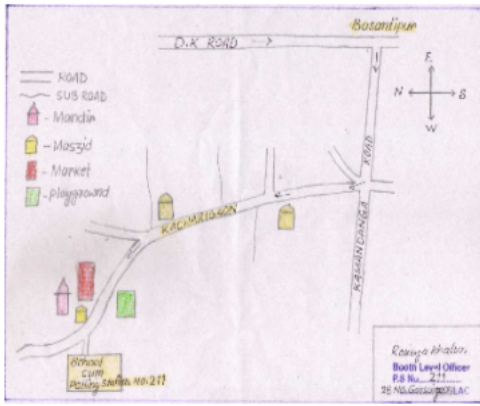

Nazri Naksha