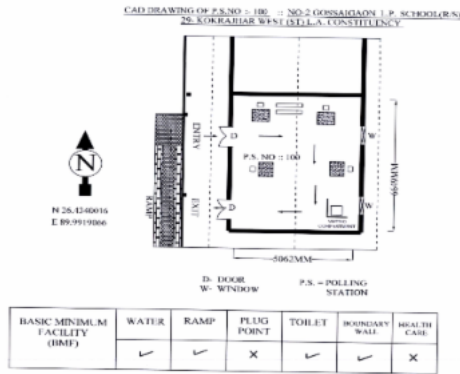

নিৰ্বাচক পঞ্জীয়ন বিষয়াৰ স্বাক্ষৰ

Nazri Naksha

Google Map View

Polling Station Building Front View

ভোটগ্ৰহন কেন্দ্ৰৰ সন্মুখৰ দৃশ্য

Cad View

Key MAP View

1 নাম : আফতাৰ হুছেইন পিতাৰ নাম: আবুল কাশেম ঘৰ নং : 1 বয়স : 48 লিঙ্গ : পুৰুষ	GJP1744587 ফটো উপলব্ধ	# 2 নাম : মনোৱাৰা বিবি স্বামীৰ নাম: আফতাৰ হুছেইন ঘৰ নং : 1 বয়স : 42 লিঙ্গ : মহিলা	GJP1744598 ফটো উপলব্ধ	3 নাম : পিংকি বিশ্বাস পিতাৰ নাম: ৰমেশ বিশ্বাস ঘৰ নং : 01 বয়স : 38 লিঙ্গ : মহিলা	GJP0189829 ফটো উপলব্ধ
4 নাম : বাসন্তী বিশ্বাস স্বামীৰ নাম: সুব্রত বিশ্বাস ঘৰ নং : 01 বয়স : 35 লিঙ্গ : মহিলা	GJP0299396 ফটো উপলব্ধ	E 5 নাম : উমাহানী খাতুন স্বামীৰ নাম: জিয়াৰুল ঘৰ নং : 1 বয়স : 32 লিঙ্গ : মহিলা	GJP1751402 ফটো উপলব্ধ	#2 6 নাম : মিন দাস স্বামীৰ নাম: অলকেশ চন্দ্ৰ বিশ্বাস ঘৰ নং : 1 বয়স : 31 লিঙ্গ : মহিলা	GJP0189886 ফটো উপলব্ধ
7 নাম : মিৰাজ হুছেইন পিতাৰ নাম: আফতাৰ হুছেইন ঘৰ নং : 1 বয়স : 21 লিঙ্গ : পুৰুষ	GJP2087161 ফটো উপলব্ধ	8 নাম : কাশেম আলী পিতাৰ নাম: তছেৰ আলী ঘৰ নং : 2 বয়স : 62 লিঙ্গ : পুৰুষ	GJP1744601 ফটো উপলব্ধ	9 নাম : নুৰল হক পিতাৰ নাম: কাশেম আলী ঘৰ নং : 2 বয়স : 38 লিঙ্গ : পুৰুষ	GJP1744634 ফটো উপলব্ধ
10 নাম : কহিনুৰ খাতুন স্বামীৰ নাম: নুৰল হক ঘৰ নং : 2 বয়স : 32 লিঙ্গ : মহিলা	GJP0068577 ফটো উপলব্ধ	11 নাম : নুৰ আলম হক পিতাৰ নাম: কাসেম আলী ঘৰ নং : 2 বয়স : 25 লিঙ্গ : পুৰুষ	GJP0432872 ফটো উপলব্ধ	12 নাম : আব্দুলকাদেৰ মিঞা পিতাৰ নাম: আ: মান্নান ঘৰ নং : 3 বয়স : 54 লিঙ্গ : পুৰুষ	GJP1744645 ফটো উপলব্ধ
13 নাম : খায়ৰাতন বিবি স্বামীৰ নাম: আ: কাদেৰ ঘৰ নং : 3 বয়স : 47 লিঙ্গ : মহিলা	GJP1744656 ফটো উপলব্ধ	14 নাম : সোনিয়া তালুকদাৰ পিতাৰ নাম: তোফিল আলী ঘৰ নং : 3 বয়স : 38 লিঙ্গ : মহিলা	GJP1751333 ফটো উপলব্ধ	15 নাম : খাইৰুল হক পিতাৰ নাম: আব্দুল কাদেৰ ঘৰ নং : 3 বয়স : 34 লিঙ্গ : পুৰুষ	GJP2059190 ফটো উপলব্ধ
16 নাম : আনাৰুল হক পিতাৰ নাম: আব্দুল কাদেৰ ঘৰ নং : 3 বয়স : 27 লিঙ্গ : পুৰুষ	GJP0311332 ফটো উপলব্ধ	17 নাম : মিরজফা বেগম স্বামীৰ নাম: খাইৰুল হক ঘৰ নং : 3 বয়স : 25 লিঙ্গ : মহিলা	GJP0480830 ফটো উপলব্ধ	18 নাম : জিয়াৰুল হক পিতাৰ নাম: আব্দুল কাদেৰ মিঞা ঘৰ নং : 3 বয়স : 23 লিঙ্গ : পুৰুষ	GJP0544593 ফটো উপলব্ধ
19 নাম : নাৰ্জিনা বেগম স্বামীৰ নাম: আনাৰুল হক ঘৰ নং : 3 বয়স : 23 লিঙ্গ : মহিলা	GJP1225531 ফটো উপলব্ধ	20 নাম : ফাৰ্জমা খাতুন স্বামীৰ নাম: নুৰ আলিম হক ঘৰ নং : 3 বয়স : 21 লিঙ্গ : মহিলা	VVF0051953 ফটো উপলব্ধ	21 নাম : সাহেৰা বিবি স্বামীৰ নাম: আব্দুল খলেক ঘৰ নং : 8 বয়স : 55 লিঙ্গ : মহিলা	GJP1744678 ফটো উপলব্ধ
22 নাম : মালেকা বিবি পিতাৰ নাম: আব্দুল খালেক ঘৰ নং : 8 বয়স : 40 লিঙ্গ : মহিলা	GJP1744689 ফটো উপলব্ধ	23 নাম : ৰশ্মি আৰা বেগম পিতাৰ নাম: আব্দুল খালেক ঘৰ নং : 8 বয়স : 28 লিঙ্গ : মহিলা	GJP0497081 ফটো উপলব্ধ	24 নাম : শিব বিশ্বাস পিতাৰ নাম: শেফাল বিশ্বাস ঘৰ নং : 4 বয়স : 28 লিঙ্গ : পুৰুষ	GJP0281956 ফটো উপলব্ধ
25 নাম : ফজল হক পিতাৰ নাম: জয়নাল সেখ ঘৰ নং : 5 বয়স : 62 লিঙ্গ : পুৰুষ	GJP1744690 ফটো উপলব্ধ	26 নাম : মফিদা বিবি স্বামীৰ নাম: ফজল হক ঘৰ নং : 5 বয়স : 54 লিঙ্গ : মহিলা	GJP1744703 ফটো উপলব্ধ	27 নাম : ৰফিকুল ইছলাম পিতাৰ নাম: ফজল হক ঘৰ নং : 5 বয়স : 32 লিঙ্গ : পুৰুষ	GJP1751093 ফটো উপলব্ধ
28 নাম : কমলা বেগম স্বামীৰ নাম: ৰফিকুল ইছলাম ঘৰ নং : 5 বয়স : 30 লিঙ্গ : মহিলা	GJP0135236 ফটো উপলব্ধ	29 নাম : ইয়াকুব আলী পিতাৰ নাম: ফজল হক ঘৰ নং : 5 বয়স : 29 লিঙ্গ : পুৰুষ	GJP0135566 ফটো উপলব্ধ	30 নাম : মাজেমা খাতুন পিতাৰ নাম: ফজল হক ঘৰ নং : 5 বয়স : 27 লিঙ্গ : মহিলা	GJP0477034 ফটো উপলব্ধ