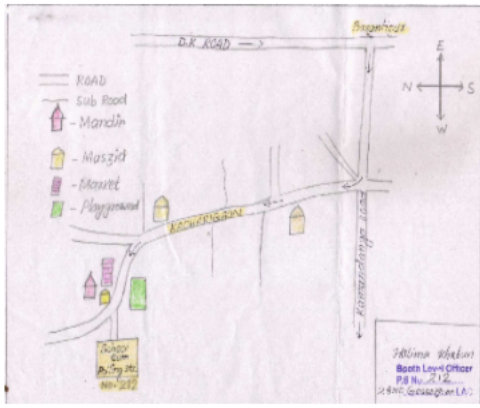

Nazri Naksha