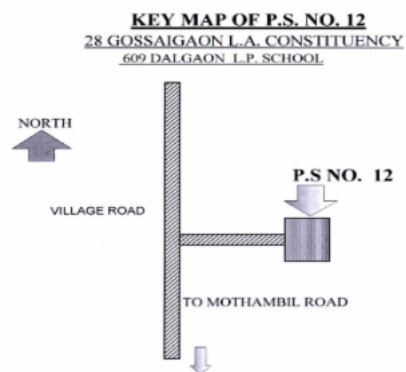

নিৰ্বাচক পঞ্জীয়ন বিষয়াৰ স্বাক্ষৰ

Nazri Naksha

Google Map View

Polling Station Building Front View

ভোটগ্ৰহন কেন্দ্ৰৰ সন্মুখৰ দৃশ্য

Cad View

Key MAP View

1 নাম : গৌৰাঙ্গ বৰ্মন পিতাৰ নাম: হাণ্ডৰা ঘৰ নং : 1 বয়স : 74 লিঙ্গ : পুৰুষ	GJP1564563 ফটো উপলব্ধ	2 নাম : লক্ষীকান্ত বৰ্মন পিতাৰ নাম: গৌৰাঙ্গ ঘৰ নং : 1 বয়স : 42 লিঙ্গ : পুৰুষ	GJP1564585 ফটো উপলব্ধ	3 নাম : নয়ন তাবা বৰ্মন পিতাৰ নাম: গৌৰাঙ্গ ঘৰ নং : 1 বয়স : 38 লিঙ্গ : মহিলা	GJP1564596 ফটো উপলব্ধ
4 নাম : সুখোবালু বৰ্মন স্বামীৰ নাম: লক্ষীকান্ত বৰ্মন ঘৰ নং : 1 বয়স : 36 লিঙ্গ : মহিলা	GJP1570178 ফটো উপলব্ধ	#2 5 নাম : নমিতা বৰ্মন স্বামীৰ নাম: সিপুল বৰ্মন ঘৰ নং : 45 বয়স : 29 লিঙ্গ : মহিলা	GJP0364315 ফটো উপলব্ধ	6 নাম : খেলফ বৰ্মন স্বামীৰ নাম: টেৰফু ঘৰ নং : 9 বয়স : 64 লিঙ্গ : মহিলা	GJP1564632 ফটো উপলব্ধ
7 নাম : দিনেশচন্দ্ৰ বৰ্মন পিতাৰ নাম: শশধৰ ঘৰ নং : 9 বয়স : 45 লিঙ্গ : পুৰুষ	GJP1564643 ফটো উপলব্ধ	8 নাম : ব্ৰজেশ্বৰী বৰ্মন স্বামীৰ নাম: দিনেশচন্দ্ৰ ঘৰ নং : 9 বয়স : 40 লিঙ্গ : মহিলা	GJP1564654 ফটো উপলব্ধ	9 নাম : শংকৰ বৰ্মন পিতাৰ নাম: দীনেশ বৰ্মন ঘৰ নং : 3 বয়স : 19 লিঙ্গ : পুৰুষ	VVF0115659 ফটো উপলব্ধ
10 নাম : টোনকা বৰ্মন পিতাৰ নাম: টণ্ডৰু ঘৰ নং : 8 বয়স : 54 লিঙ্গ : পুৰুষ	GJP1564665 ফটো উপলব্ধ	11 নাম : কুণ্ডম বৰ্মন স্বামীৰ নাম: টোনকা ঘৰ নং : 8 বয়স : 47 লিঙ্গ : মহিলা	GJP1564676 ফটো উপলব্ধ	12 নাম : বিশ্বৰা বৰ্মন পিতাৰ নাম: টোনকা বৰ্মন ঘৰ নং : 4 বয়স : 20 লিঙ্গ : পুৰুষ	VVF0099044 ফটো উপলব্ধ
# 13 নাম : ফুলমালা বৰ্মন স্বামীৰ নাম: জংলু বৰ্মন ঘৰ নং : 5 বয়স : 52 লিঙ্গ : মহিলা	GJP1564698 ফটো উপলব্ধ	14 নাম : বিষ্ণু বৰ্মন পিতাৰ নাম: জংলু বৰ্মন ঘৰ নং : 5 বয়স : 37 লিঙ্গ : পুৰুষ	GJP2053501 ফটো উপলব্ধ	15 নাম : হৰ কিশোৰ বৰ্মন পিতাৰ নাম: জংলু বৰ্মন ঘৰ নং : 5 বয়স : 34 লিঙ্গ : পুৰুষ	GJP2053498 ফটো উপলব্ধ
16 নাম : গোলাপি বৰ্মন স্বামীৰ নাম: বিষ্ণু বৰ্মন ঘৰ নং : 5 বয়স : 30 লিঙ্গ : মহিলা	GJP0291039 ফটো উপলব্ধ	17 নাম : ডাবেশ্বৰী বালা বৰ্মন স্বামীৰ নাম: হৰকিশোৰ বৰ্মন ঘৰ নং : 5 বয়স : 29 লিঙ্গ : মহিলা	GJP0291229 ফটো উপলব্ধ	18 নাম : লংকেশ্বৰ বৰ্মন পিতাৰ নাম: জংলু বৰ্মন ঘৰ নং : 5 বয়স : 28 লিঙ্গ : পুৰুষ	GJP0515270 ফটো উপলব্ধ
19 নাম : হৰকিশোৰ বৰ্মন পিতাৰ নাম: দিগেন্দ্ৰ বৰ্মন ঘৰ নং : 6 বয়স : 55 লিঙ্গ : পুৰুষ	GJP1564701 ফটো উপলব্ধ	20 নাম : বেলো বৰ্মন স্বামীৰ নাম: হৰকিশোৰ বৰ্মন ঘৰ নং : 6 বয়স : 47 লিঙ্গ : মহিলা	GJP1564712 ফটো উপলব্ধ	21 নাম : দধীচি বৰ্মন পিতাৰ নাম: হৰকিশোৰ বৰ্মন ঘৰ নং : 6 বয়স : 27 লিঙ্গ : পুৰুষ	GJP0507111 ফটো উপলব্ধ
22 নাম : শান্তি বৰ্মন স্বামীৰ নাম: ক্ষিতিশ বৰ্মন ঘৰ নং : 9 বয়স : 51 লিঙ্গ : মহিলা	GJP1564723 ফটো উপলব্ধ	23 নাম : পবিত্ৰ বৰ্মন মাতৃৰ নাম: শান্তি বৰ্মন ঘৰ নং : 9 বয়স : 26 লিঙ্গ : পুৰুষ	GJP0553180 ফটো উপলব্ধ	24 নাম : কাচুময়ী বৰ্মন স্বামীৰ নাম: দিগেন্দ্ৰ ঘৰ নং : 8 বয়স : 67 লিঙ্গ : মহিলা	GJP1564734 ফটো উপলব্ধ
25 নাম : কামিনি বৰ্মন পিতাৰ নাম: দিগেন্দ্ৰ বৰ্মন ঘৰ নং : 8 বয়স : 36 লিঙ্গ : পুৰুষ	GJP2053512 ফটো উপলব্ধ	26 নাম : কণিতা বৰ্মন স্বামীৰ নাম: কামিনী বৰ্মন ঘৰ নং : 8 বয়স : 31 লিঙ্গ : মহিলা	GJP0207167 ফটো উপলব্ধ	27 নাম : মদন বৰ্মন পিতাৰ নাম: টোনকা বৰ্মন ঘৰ নং : 8 বয়স : 28 লিঙ্গ : পুৰুষ	GJP0549519 ফটো উপলব্ধ
28 নাম : সনিয়া বৰ্মন পিতাৰ নাম: মহেন্দ্ৰ ঘৰ নং : 9 বয়স : 55 লিঙ্গ : পুৰুষ	GJP1564756 ফটো উপলব্ধ	29 নাম : অশোময় বৰ্মন স্বামীৰ নাম: সনিয়া ঘৰ নং : 9 বয়স : 47 লিঙ্গ : মহিলা	GJP1564767 ফটো উপলব্ধ	30 নাম : মনীন্দ্ৰ বাৰ্মন পিতাৰ নাম: সাণিয়া বৰ্মন ঘৰ নং : 9 বয়স : 26 লিঙ্গ : পুৰুষ	GJP0551077 ফটো উপলব্ধ