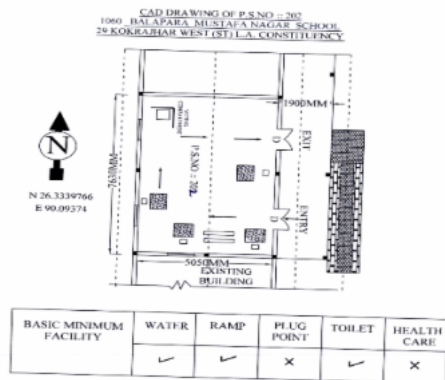

নিৰ্বাচক পঞ্জীয়ন বিষয়াৰ স্বাক্ষৰ

Nazri Naksha

Google Map View

Polling Station Building Front View

ভোটগ্ৰহন কেন্দ্ৰৰ সন্মুখৰ দৃশ্য

Cad View

Key MAP View

1 নাম : গৌৰাঙ্গ বৰ্মন পিতাৰ নাম: হাণ্ডৰা ঘৰ নং : 1 বয়স : 74 লিঙ্গ : পুৰুষ	GJP1564563 ফটো উপলব্ধ	2 নাম : লক্ষীকান্ত বৰ্মন পিতাৰ নাম: গৌৰাঙ্গ ঘৰ নং : 1 বয়স : 42 লিঙ্গ : পুৰুষ	GJP1564585 ফটো উপলব্ধ	3 নাম : নয়ন তাবা বৰ্মন পিতাৰ নাম: গৌৰাঙ্গ ঘৰ নং : 1 বয়স : 38 লিঙ্গ : মহিলা	GJP1564596 ফটো উপলব্ধ
4 নাম : সুখোবালু বৰ্মন স্বামীৰ নাম: লক্ষীকান্ত বৰ্মন ঘৰ নং : 1 বয়স : 36 লিঙ্গ : মহিলা	GJP1570178 ফটো উপলব্ধ	#2 5 নাম : নমিতা বৰ্মন স্বামীৰ নাম: সিপুল বৰ্মন ঘৰ নং : 45 বয়স : 29 লিঙ্গ : মহিলা	GJP0364315 ফটো উপলব্ধ	6 নাম : খেলফ বৰ্মন স্বামীৰ নাম: টেৰফু ঘৰ নং : 9 বয়স : 64 লিঙ্গ : মহিলা	GJP1564632 ফটো উপলব্ধ
7 নাম : দিনেশচন্দ্ৰ বৰ্মন পিতাৰ নাম: শশধৰ ঘৰ নং : 9 বয়স : 45 লিঙ্গ : পুৰুষ	GJP1564643 ফটো উপলব্ধ	8 নাম : ব্ৰজেশ্বৰী বৰ্মন স্বামীৰ নাম: দিনেশচন্দ্ৰ ঘৰ নং : 9 বয়স : 40 লিঙ্গ : মহিলা	GJP1564654 ফটো উপলব্ধ	9 নাম : শংকৰ বৰ্মন পিতাৰ নাম: দীনেশ বৰ্মন ঘৰ নং : 3 বয়স : 19 লিঙ্গ : পুৰুষ	VVF0115659 ফটো উপলব্ধ
10 নাম : টোনকা বৰ্মন পিতাৰ নাম: টণ্ডৰু ঘৰ নং : 8 বয়স : 54 লিঙ্গ : পুৰুষ	GJP1564665 ফটো উপলব্ধ	11 নাম : কুণ্ডম বৰ্মন স্বামীৰ নাম: টোনকা ঘৰ নং : 8 বয়স : 47 লিঙ্গ : মহিলা	GJP1564676 ফটো উপলব্ধ	12 নাম : বিশ্বৰা বৰ্মন পিতাৰ নাম: টোনকা বৰ্মন ঘৰ নং : 4 বয়স : 20 লিঙ্গ : পুৰুষ	VVF0099044 ফটো উপলব্ধ
# 13 নাম : ফুলমালা বৰ্মন স্বামীৰ নাম: জংলু বৰ্মন ঘৰ নং : 5 বয়স : 52 লিঙ্গ : মহিলা	GJP1564698 ফটো উপলব্ধ	14 নাম : বিষ্ণু বৰ্মন পিতাৰ নাম: জংলু বৰ্মন ঘৰ নং : 5 বয়স : 37 লিঙ্গ : পুৰুষ	GJP2053501 ফটো উপলব্ধ	15 নাম : হৰ কিশোৰ বৰ্মন পিতাৰ নাম: জংলু বৰ্মন ঘৰ নং : 5 বয়স : 34 লিঙ্গ : পুৰুষ	GJP2053498 ফটো উপলব্ধ
16 নাম : গোলাপি বৰ্মন স্বামীৰ নাম: বিষ্ণু বৰ্মন ঘৰ নং : 5 বয়স : 30 লিঙ্গ : মহিলা	GJP0291039 ফটো উপলব্ধ	17 নাম : ডাবেশ্বৰী বালা বৰ্মন স্বামীৰ নাম: হৰকিশোৰ বৰ্মন ঘৰ নং : 5 বয়স : 29 লিঙ্গ : মহিলা	GJP0291229 ফটো উপলব্ধ	18 নাম : লংকেশ্বৰ বৰ্মন পিতাৰ নাম: জংলু বৰ্মন ঘৰ নং : 5 বয়স : 28 লিঙ্গ : পুৰুষ	GJP0515270 ফটো উপলব্ধ
19 নাম : হৰকিশোৰ বৰ্মন পিতাৰ নাম: দিগেন্দ্ৰ বৰ্মন ঘৰ নং : 6 বয়স : 55 লিঙ্গ : পুৰুষ	GJP1564701 ফটো উপলব্ধ	20 নাম : বেলো বৰ্মন স্বামীৰ নাম: হৰকিশোৰ বৰ্মন ঘৰ নং : 6 বয়স : 47 লিঙ্গ : মহিলা	GJP1564712 ফটো উপলব্ধ	21 নাম : দধীচি বৰ্মন পিতাৰ নাম: হৰকিশোৰ বৰ্মন ঘৰ নং : 6 বয়স : 27 লিঙ্গ : পুৰুষ	GJP0507111 ফটো উপলব্ধ
22 নাম : শান্তি বৰ্মন স্বামীৰ নাম: ক্ষিতিশ বৰ্মন ঘৰ নং : 9 বয়স : 51 লিঙ্গ : মহিলা	GJP1564723 ফটো উপলব্ধ	23 নাম : পবিত্ৰ বৰ্মন মাতৃৰ নাম: শান্তি বৰ্মন ঘৰ নং : 9 বয়স : 26 লিঙ্গ : পুৰুষ	GJP0553180 ফটো উপলব্ধ	24 নাম : কাচুময়ী বৰ্মন স্বামীৰ নাম: দিগেন্দ্ৰ ঘৰ নং : 8 বয়স : 67 লিঙ্গ : মহিলা	GJP1564734 ফটো উপলব্ধ
25 নাম : কামিনি বৰ্মন পিতাৰ নাম: দিগেন্দ্ৰ বৰ্মন ঘৰ নং : 8 বয়স : 36 লিঙ্গ : পুৰুষ	GJP2053512 ফটো উপলব্ধ	26 নাম : কণিতা বৰ্মন স্বামীৰ নাম: কামিনী বৰ্মন ঘৰ নং : 8 বয়স : 31 লিঙ্গ : মহিলা	GJP0207167 ফটো উপলব্ধ	27 নাম : মদন বৰ্মন পিতাৰ নাম: টোনকা বৰ্মন ঘৰ নং : 8 বয়স : 28 লিঙ্গ : পুৰুষ	GJP0549519 ফটো উপলব্ধ
28 নাম : সনিয়া বৰ্মন পিতাৰ নাম: মহেন্দ্ৰ ঘৰ নং : 9 বয়স : 55 লিঙ্গ : পুৰুষ	GJP1564756 ফটো উপলব্ধ	29 নাম : অশোময় বৰ্মন স্বামীৰ নাম: সনিয়া ঘৰ নং : 9 বয়স : 47 লিঙ্গ : মহিলা	GJP1564767 ফটো উপলব্ধ	30 নাম : মনীন্দ্ৰ বাৰ্মন পিতাৰ নাম: সাণিয়া বৰ্মন ঘৰ নং : 9 বয়স : 26 লিঙ্গ : পুৰুষ	GJP0551077 ফটো উপলব্ধ