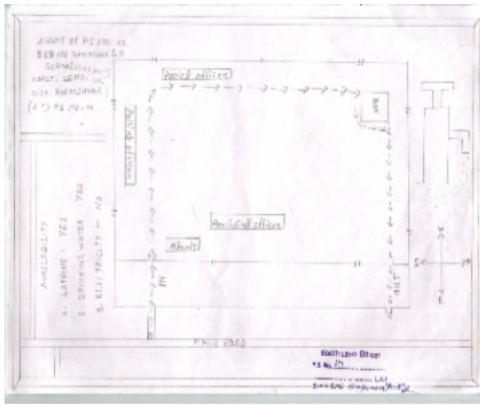

নিৰ্বাচক পঞ্জীয়ন বিষয়াৰ স্বাক্ষৰ

Nazri Naksha

Google Map View

Polling Station Building Front View

ভোটগ্ৰহন কেন্দ্ৰৰ সন্মুখৰ দৃশ্য

Cad View

Key MAP View

1 নাম : মহৰ আলী মাতৃৰ নাম: সাহিতন বেওৱা ঘৰ নং : 0 বয়স : 33 লিঙ্গ : পুৰুষ	HHK1113406 ফটো উপলব্ধ	2 নাম : বীন নাৰ্জাৰী পিতাৰ নাম: বালীৰাম ঘৰ নং : 1 বয়স : 67 লিঙ্গ : পুৰুষ	HHK9834564 ফটো উপলব্ধ	3 নাম : ইন্দলি নাৰ্জাৰী স্বামীৰ নাম: বিনু নাৰ্জাৰী ঘৰ নং : 1 বয়স : 65 লিঙ্গ : মহিলা	HHK9834575 ফটো উপলব্ধ
4 নাম : প্ৰহ্লাদ নাৰ্জাৰী পিতাৰ নাম: বিনু নাৰ্জাৰী ঘৰ নং : 1 বয়স : 44 লিঙ্গ : পুৰুষ	HHK9834600 ফটো উপলব্ধ	5 নাম : প্ৰদীপ নাৰ্জাৰী পিতাৰ নাম: বিনু নাৰ্জাৰী ঘৰ নং : 1 বয়স : 41 লিঙ্গ : পুৰুষ	HHK9834586 ফটো উপলব্ধ	6 নাম : ৰতিমা নাৰ্জাৰী স্বামীৰ নাম: প্ৰদীপ নাৰ্জাৰী ঘৰ নং : 1 বয়স : 39 লিঙ্গ : মহিলা	HHK9834597 ফটো উপলব্ধ
7 নাম : ভানুমতী নাৰ্জাৰী স্বামীৰ নাম: সুকুৰ সিং নাৰ্জাৰী ঘৰ নং : 1 বয়স : 39 লিঙ্গ : মহিলা	HHK0201954 ফটো উপলব্ধ	8 নাম : অৰ্জুন নাৰ্জাৰী পিতাৰ নাম: বিনু নাৰ্জাৰী ঘৰ নং : 1 বয়স : 37 লিঙ্গ : পুৰুষ	HHK9834611 ফটো উপলব্ধ	9 নাম : পূজাতী নাৰ্জাৰী স্বামীৰ নাম: অৰ্জুন নাৰ্জাৰী ঘৰ নং : 1 বয়স : 34 লিঙ্গ : মহিলা	HHK0200642 ফটো উপলব্ধ
10 নাম : নেৰ্শোন নাৰ্জাৰী পিতাৰ নাম: বিনু নাৰ্জাৰী ঘৰ নং : 1 বয়স : 31 লিঙ্গ : পুৰুষ	HHK2152445 ফটো উপলব্ধ	11 নাম : সীৰাংসি নাৰ্জাৰী স্বামীৰ নাম: প্ৰহ্লাদ নাৰ্জাৰী ঘৰ নং : 1 বয়স : 29 লিঙ্গ : মহিলা	HHK0201913 ফটো উপলব্ধ	12 নাম : জুলী বসুমতাৰী স্বামীৰ নাম: নেছন নাৰ্জাৰী ঘৰ নং : 1 বয়স : 20 লিঙ্গ : মহিলা	VVF0089425 ফটো উপলব্ধ
13 নাম : জাৰৌ নাৰ্জাৰী স্বামীৰ নাম: ৰমিৰন ঘৰ নং : 2 বয়স : 62 লিঙ্গ : মহিলা	HHK9834622 ফটো উপলব্ধ	14 নাম : বখিৰালা মুছাহাৰী স্বামীৰ নাম: দ্বিতীয়া নাৰ্জাৰী ঘৰ নং : 2 বয়স : 40 লিঙ্গ : মহিলা	HHK2152456 ফটো উপলব্ধ	15 নাম : সঞ্জীৱ কু নাৰ্জাৰী পিতাৰ নাম: ৰমিৰন ঘৰ নং : 2 বয়স : 39 লিঙ্গ : পুৰুষ	HHK9834633 ফটো উপলব্ধ
16 নাম : দৈতাই নাৰ্জাৰী পিতাৰ নাম: ৰমিৰন ঘৰ নং : 2 বয়স : 37 লিঙ্গ : পুৰুষ	HHK9834644 ফটো উপলব্ধ	17 নাম : শুলেখা নাৰ্জাৰী স্বামীৰ নাম: সঞ্জীৱ কুঃ নাৰ্জাৰী ঘৰ নং : 2 বয়স : 37 লিঙ্গ : মহিলা	HHK0200691 ফটো উপলব্ধ	18 নাম : অস্তম কু নাৰ্জাৰী পিতাৰ নাম: ৰবিৰাম নাৰ্জাৰী ঘৰ নং : 2 বয়স : 30 লিঙ্গ : পুৰুষ	HHK9843838 ফটো উপলব্ধ
19 নাম : বসীনাথ নাৰ্জাৰী পিতাৰ নাম: ফাগাল ঘৰ নং : 0 বয়স : 70 লিঙ্গ : পুৰুষ	HHK9834655 ফটো উপলব্ধ	20 নাম : ললিত নাৰ্জাৰী পিতাৰ নাম: বাসনাথ ঘৰ নং : 0 বয়স : 43 লিঙ্গ : পুৰুষ	HHK9834677 ফটো উপলব্ধ	21 নাম : বিৰাসী নাৰ্জাৰী পিতাৰ নাম: বাসনাথ ঘৰ নং : 0 বয়স : 41 লিঙ্গ : মহিলা	HHK9834699 ফটো উপলব্ধ
22 নাম : অম্বচী নাৰ্জাৰী স্বামীৰ নাম: ললিত বৰ্মন ঘৰ নং : 0 বয়স : 40 লিঙ্গ : মহিলা	HHK9834688 ফটো উপলব্ধ	23 নাম : অনিল বসুমতাৰী পিতাৰ নাম: বালীৰাম বসুমতাৰী ঘৰ নং : 0 বয়স : 36 লিঙ্গ : পুৰুষ	HHK0201764 ফটো উপলব্ধ	24 নাম : অন্তাও নাৰ্জাৰী পিতাৰ নাম: ললিত নাৰ্জাৰী ঘৰ নং : 0 বয়স : 23 লিঙ্গ : পুৰুষ	HHK0625988 ফটো উপলব্ধ
25 নাম : ৰাহুল নাৰ্জাৰী পিতাৰ নাম: বাশীনাথ নাৰ্জাৰী ঘৰ নং : 0 বয়স : 22 লিঙ্গ : পুৰুষ	HHK2152478 ফটো উপলব্ধ	26 নাম : লখন নাৰ্জাৰী পিতাৰ নাম: অমৰেন্দ্ৰ ঘৰ নং : 8 বয়স : 62 লিঙ্গ : পুৰুষ	HHK9834713 ফটো উপলব্ধ	27 নাম : বুধবাৰী নাৰ্জাৰী স্বামীৰ নাম: লখন ঘৰ নং : 8 বয়স : 60 লিঙ্গ : মহিলা	HHK9834724 ফটো উপলব্ধ
28 নাম : সাজেন নাৰ্জাৰী পিতাৰ নাম: লখন ঘৰ নং : 8 বয়স : 42 লিঙ্গ : পুৰুষ	HHK9834735 ফটো উপলব্ধ	S 29 নাম : সনিমা নাৰ্জাৰী পিতাৰ নাম: লখন ঘৰ নং : 8 বয়স : 39 লিঙ্গ : মহিলা	HHK9834746 ফটো উপলব্ধ	30 নাম : সপন নাৰ্জাৰী পিতাৰ নাম: লকেন নাৰ্জাৰী ঘৰ নং : 8 বয়স : 32 লিঙ্গ : পুৰুষ	HHK2152489 ফটো উপলব্ধ