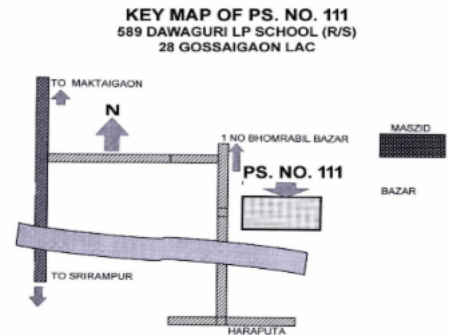

নিৰ্বাচক পঞ্জীয়ন বিষয়াৰ স্বাক্ষৰ

Nazri Naksha

Google Map View

Polling Station Building Front View

ভোটগ্ৰহন কেন্দ্ৰৰ সন্মুখৰ দৃশ্য

Cad View

Key MAP View

1 নাম : মহৰ আলী মাতৃৰ নাম: সাহিতন বেওৱা ঘৰ নং : 0 বয়স : 33 লিঙ্গ : পুৰুষ	HHK1113406 ফটো উপলব্ধ	2 নাম : বীন নাৰ্জাৰী পিতাৰ নাম: বালীৰাম ঘৰ নং : 1 বয়স : 67 লিঙ্গ : পুৰুষ	HHK9834564 ফটো উপলব্ধ	3 নাম : ইন্দলি নাৰ্জাৰী স্বামীৰ নাম: বিনু নাৰ্জাৰী ঘৰ নং : 1 বয়স : 65 লিঙ্গ : মহিলা	HHK9834575 ফটো উপলব্ধ
4 নাম : প্ৰহ্লাদ নাৰ্জাৰী পিতাৰ নাম: বিনু নাৰ্জাৰী ঘৰ নং : 1 বয়স : 44 লিঙ্গ : পুৰুষ	HHK9834600 ফটো উপলব্ধ	5 নাম : প্ৰদীপ নাৰ্জাৰী পিতাৰ নাম: বিনু নাৰ্জাৰী ঘৰ নং : 1 বয়স : 41 লিঙ্গ : পুৰুষ	HHK9834586 ফটো উপলব্ধ	6 নাম : ৰতিমা নাৰ্জাৰী স্বামীৰ নাম: প্ৰদীপ নাৰ্জাৰী ঘৰ নং : 1 বয়স : 39 লিঙ্গ : মহিলা	HHK9834597 ফটো উপলব্ধ
7 নাম : ভানুমতী নাৰ্জাৰী স্বামীৰ নাম: সুকুৰ সিং নাৰ্জাৰী ঘৰ নং : 1 বয়স : 39 লিঙ্গ : মহিলা	HHK0201954 ফটো উপলব্ধ	8 নাম : অৰ্জুন নাৰ্জাৰী পিতাৰ নাম: বিনু নাৰ্জাৰী ঘৰ নং : 1 বয়স : 37 লিঙ্গ : পুৰুষ	HHK9834611 ফটো উপলব্ধ	9 নাম : পূজাতী নাৰ্জাৰী স্বামীৰ নাম: অৰ্জুন নাৰ্জাৰী ঘৰ নং : 1 বয়স : 34 লিঙ্গ : মহিলা	HHK0200642 ফটো উপলব্ধ
10 নাম : নেৰ্শোন নাৰ্জাৰী পিতাৰ নাম: বিনু নাৰ্জাৰী ঘৰ নং : 1 বয়স : 31 লিঙ্গ : পুৰুষ	HHK2152445 ফটো উপলব্ধ	11 নাম : সীৰাংসি নাৰ্জাৰী স্বামীৰ নাম: প্ৰহ্লাদ নাৰ্জাৰী ঘৰ নং : 1 বয়স : 29 লিঙ্গ : মহিলা	HHK0201913 ফটো উপলব্ধ	12 নাম : জুলী বসুমতাৰী স্বামীৰ নাম: নেছন নাৰ্জাৰী ঘৰ নং : 1 বয়স : 20 লিঙ্গ : মহিলা	VVF0089425 ফটো উপলব্ধ
13 নাম : জাৰৌ নাৰ্জাৰী স্বামীৰ নাম: ৰমিৰন ঘৰ নং : 2 বয়স : 62 লিঙ্গ : মহিলা	HHK9834622 ফটো উপলব্ধ	14 নাম : বখিৰালা মুছাহাৰী স্বামীৰ নাম: দ্বিতীয়া নাৰ্জাৰী ঘৰ নং : 2 বয়স : 40 লিঙ্গ : মহিলা	HHK2152456 ফটো উপলব্ধ	15 নাম : সঞ্জীৱ কু নাৰ্জাৰী পিতাৰ নাম: ৰমিৰন ঘৰ নং : 2 বয়স : 39 লিঙ্গ : পুৰুষ	HHK9834633 ফটো উপলব্ধ
16 নাম : দৈতাই নাৰ্জাৰী পিতাৰ নাম: ৰমিৰন ঘৰ নং : 2 বয়স : 37 লিঙ্গ : পুৰুষ	HHK9834644 ফটো উপলব্ধ	17 নাম : শুলেখা নাৰ্জাৰী স্বামীৰ নাম: সঞ্জীৱ কুঃ নাৰ্জাৰী ঘৰ নং : 2 বয়স : 37 লিঙ্গ : মহিলা	HHK0200691 ফটো উপলব্ধ	18 নাম : অস্তম কু নাৰ্জাৰী পিতাৰ নাম: ৰবিৰাম নাৰ্জাৰী ঘৰ নং : 2 বয়স : 30 লিঙ্গ : পুৰুষ	HHK9843838 ফটো উপলব্ধ
19 নাম : বসীনাথ নাৰ্জাৰী পিতাৰ নাম: ফাগাল ঘৰ নং : 0 বয়স : 70 লিঙ্গ : পুৰুষ	HHK9834655 ফটো উপলব্ধ	20 নাম : ললিত নাৰ্জাৰী পিতাৰ নাম: বাসনাথ ঘৰ নং : 0 বয়স : 43 লিঙ্গ : পুৰুষ	HHK9834677 ফটো উপলব্ধ	21 নাম : বিৰাসী নাৰ্জাৰী পিতাৰ নাম: বাসনাথ ঘৰ নং : 0 বয়স : 41 লিঙ্গ : মহিলা	HHK9834699 ফটো উপলব্ধ
22 নাম : অম্বচী নাৰ্জাৰী স্বামীৰ নাম: ললিত বৰ্মন ঘৰ নং : 0 বয়স : 40 লিঙ্গ : মহিলা	HHK9834688 ফটো উপলব্ধ	23 নাম : অনিল বসুমতাৰী পিতাৰ নাম: বালীৰাম বসুমতাৰী ঘৰ নং : 0 বয়স : 36 লিঙ্গ : পুৰুষ	HHK0201764 ফটো উপলব্ধ	24 নাম : অন্তাও নাৰ্জাৰী পিতাৰ নাম: ললিত নাৰ্জাৰী ঘৰ নং : 0 বয়স : 23 লিঙ্গ : পুৰুষ	HHK0625988 ফটো উপলব্ধ
25 নাম : ৰাহুল নাৰ্জাৰী পিতাৰ নাম: বাশীনাথ নাৰ্জাৰী ঘৰ নং : 0 বয়স : 22 লিঙ্গ : পুৰুষ	HHK2152478 ফটো উপলব্ধ	26 নাম : লখন নাৰ্জাৰী পিতাৰ নাম: অমৰেন্দ্ৰ ঘৰ নং : 8 বয়স : 62 লিঙ্গ : পুৰুষ	HHK9834713 ফটো উপলব্ধ	27 নাম : বুধবাৰী নাৰ্জাৰী স্বামীৰ নাম: লখন ঘৰ নং : 8 বয়স : 60 লিঙ্গ : মহিলা	HHK9834724 ফটো উপলব্ধ
28 নাম : সাজেন নাৰ্জাৰী পিতাৰ নাম: লখন ঘৰ নং : 8 বয়স : 42 লিঙ্গ : পুৰুষ	HHK9834735 ফটো উপলব্ধ	S 29 নাম : সনিমা নাৰ্জাৰী পিতাৰ নাম: লখন ঘৰ নং : 8 বয়স : 39 লিঙ্গ : মহিলা	HHK9834746 ফটো উপলব্ধ	30 নাম : সপন নাৰ্জাৰী পিতাৰ নাম: লকেন নাৰ্জাৰী ঘৰ নং : 8 বয়স : 32 লিঙ্গ : পুৰুষ	HHK2152489 ফটো উপলব্ধ