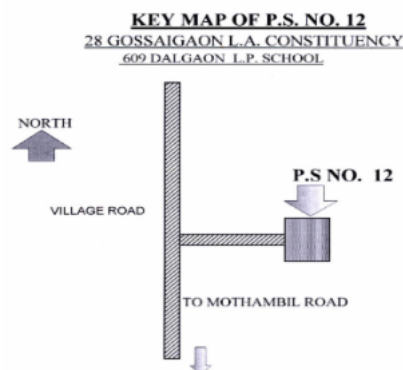

নিৰ্বাচক পঞ্জীয়ন বিষয়াৰ স্বাক্ষৰ

Nazri Naksha

Google Map View

Polling Station Building Front View

PS NO 222, KHURIABARI LPS(R/S)

ভোটগ্ৰহন কেন্দ্ৰৰ সন্মুখৰ দৃশ্য

Cad View

Key MAP View