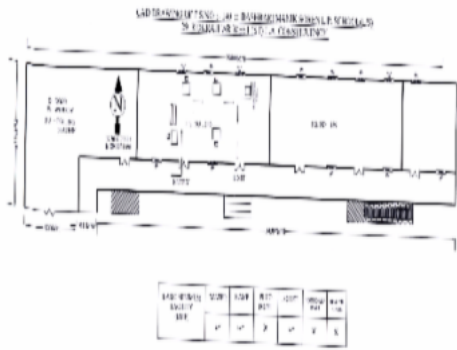

নিৰ্বাচক পঞ্জীয়ন বিষয়াৰ স্বাক্ষৰ

Nazri Naksha

Google Map View

Polling Station Building Front View

ভোটগ্ৰহন কেন্দ্ৰৰ সন্মুখৰ দৃশ্য

Cad View

Key MAP View

1 নাম : পাতিয়া চৌহান স্বামীৰ নাম: লাচুমন চৌহান ঘৰ নং : ১ বয়স : 59 লিঙ্গ : মহিলা	GJP1844560 ফটো উপলব্ধ	2 নাম : ৰাজু চৌহান পিতাৰ নাম: ৰাম প্ৰসাদ চৌহান ঘৰ নং : ১ বয়স : 37 লিঙ্গ : পুৰুষ	GJP2062660 ফটো উপলব্ধ	3 নাম : নৰেশ চন্দ্ৰ বৰ্মান পিতাৰ নাম: লক্ষ্মীকান্ত ঘৰ নং : ২ বয়স : 67 লিঙ্গ : পুৰুষ	GJP1844582 ফটো উপলব্ধ
4 নাম : গনেশ বৰ্মান পিতাৰ নাম: লক্ষ্মীকান্ত ঘৰ নং : ২ বয়স : 65 লিঙ্গ : পুৰুষ	GJP1844606 ফটো উপলব্ধ	5 নাম : খগেন বৰ্মান পিতাৰ নাম: লক্ষ্মীকান্ত ঘৰ নং : ২ বয়স : 55 লিঙ্গ : পুৰুষ	GJP1844628 ফটো উপলব্ধ	6 নাম : মিনতি বৰ্মান স্বামীৰ নাম: নৰেশ বৰ্মান ঘৰ নং : ২ বয়স : 55 লিঙ্গ : মহিলা	GJP1844593 ফটো উপলব্ধ
7 নাম : গুনবালা বৰ্মান স্বামীৰ নাম: গনেশ ঘৰ নং : ২ বয়স : 54 লিঙ্গ : মহিলা	GJP1844617 ফটো উপলব্ধ	8 নাম : হৰকান্ত বৰ্মান পিতাৰ নাম: লক্ষী কান্ত বৰ্মান ঘৰ নং : ২ বয়স : 53 লিঙ্গ : পুৰুষ	GJP1844640 ফটো উপলব্ধ	9 নাম : পুতুলী বালা বৰ্মান স্বামীৰ নাম: খগেন ঘৰ নং : ২ বয়স : 47 লিঙ্গ : মহিলা	GJP1844639 ফটো উপলব্ধ
10 নাম : জয়ন্তী বালা বৰ্মান স্বামীৰ নাম: হৰকান্ত বৰ্মান ঘৰ নং : ২ বয়স : 45 লিঙ্গ : মহিলা	GJP1844651 ফটো উপলব্ধ	11 নাম : মোনালি বৰ্মান স্বামীৰ নাম: সঞ্জয় কুমাৰ বৰ্মান ঘৰ নং : ২ বয়স : 38 লিঙ্গ : মহিলা	GJP1844673 ফটো উপলব্ধ	12 নাম : হৰেশ্বৰ বৰ্মান পিতাৰ নাম: গনেশ বৰ্মান ঘৰ নং : ২ বয়স : 33 লিঙ্গ : পুৰুষ	GJP1844684 ফটো উপলব্ধ
13 নাম : সুনীল চন্দ্ৰ বৰ্মান পিতাৰ নাম: খগেন বৰ্মান ঘৰ নং : ২ বয়স : 25 লিঙ্গ : পুৰুষ	GJP0491399 ফটো উপলব্ধ	14 নাম : ধৰিত্ৰী বৰ্মান পিতাৰ নাম: সঞ্জয় কুমাৰ ঘৰ নং : ২ বয়স : 20 লিঙ্গ : মহিলা	VVF0067280 ফটো উপলব্ধ	15 নাম : কৃষ্ণা বৰ্মান মাতৃৰ নাম: গনেশ বৰ্মান ঘৰ নং : ২এ বয়স : 34 লিঙ্গ : মহিলা	GJP0220020 ফটো উপলব্ধ
16 নাম : মুনাল বৰ্মান পিতাৰ নাম: গনেশ বৰ্মান ঘৰ নং : ২এ বয়স : 29 লিঙ্গ : পুৰুষ	GJP0220111 ফটো উপলব্ধ	17 নাম : গোবিন্দ মহন্ত পিতাৰ নাম: গনেশ্বৰ মহন্ত ঘৰ নং : ২ক বয়স : 29 লিঙ্গ : পুৰুষ	GJP0220251 ফটো উপলব্ধ	18 নাম : গন্ধেশ্বৰ মহান্ত পিতাৰ নাম: নুটু মহান্ত ঘৰ নং : ২ক বয়স : 59 লিঙ্গ : পুৰুষ	GJP1844708 ফটো উপলব্ধ
19 নাম : সুমিত্ৰা মহন্ত পিতাৰ নাম: গনেশ্বৰ মহন্ত ঘৰ নং : ২ক বয়স : 35 লিঙ্গ : মহিলা	GJP1844695 ফটো উপলব্ধ	20 নাম : বনবালা বৰ্মান স্বামীৰ নাম: ললিত ঘৰ নং : ৩ বয়স : 63 লিঙ্গ : মহিলা	GJP1844731 ফটো উপলব্ধ	# 21 নাম : টুন টুন বৰ্মান পিতাৰ নাম: ললিত বৰ্মান ঘৰ নং : ৩ বয়স : 45 লিঙ্গ : পুৰুষ	GJP1844720 ফটো উপলব্ধ
22 নাম : সঞ্জীত বৰ্মান পিতাৰ নাম: ললিত ঘৰ নং : ৩ বয়স : 41 লিঙ্গ : পুৰুষ	GJP1844753 ফটো উপলব্ধ	# 23 নাম : সৰস্বতী বৰ্মান স্বামীৰ নাম: টুনটুন বৰ্মান ঘৰ নং : ৩ বয়স : 39 লিঙ্গ : মহিলা	GJP1844742 ফটো উপলব্ধ	24 নাম : তাপসী বৰ্মান স্বামীৰ নাম: সঞ্জীত ঘৰ নং : ৩ বয়স : 38 লিঙ্গ : মহিলা	GJP1844764 ফটো উপলব্ধ
25 নাম : বিশ্বনাথ বৰ্মান পিতাৰ নাম: টুনটুন বৰ্মান ঘৰ নং : ৩ বয়স : 20 লিঙ্গ : পুৰুষ	VVF0067645 ফটো উপলব্ধ	26 নাম : অজিত বৰ্মান পিতাৰ নাম: সঞ্জীত বৰ্মান ঘৰ নং : ৩ বয়স : 19 লিঙ্গ : পুৰুষ	VVF0123364 ফটো উপলব্ধ	27 নাম : অনিল চন্দ্ৰ বৰ্মান পিতাৰ নাম: কলেশ্বৰ ঘৰ নং : ৪ বয়স : 53 লিঙ্গ : পুৰুষ	GJP1844775 ফটো উপলব্ধ
28 নাম : ৰজ বৰ্মান স্বামীৰ নাম: অনিল ঘৰ নং : ৪ বয়স : 47 লিঙ্গ : মহিলা	GJP1844786 ফটো উপলব্ধ	29 নাম : অনাথ বৰ্মান পিতাৰ নাম: অনিল বৰ্মান ঘৰ নং : ০৪ বয়স : 27 লিঙ্গ : পুৰুষ	GJP0483602 ফটো উপলব্ধ	30 নাম : ননীবালা বৰ্মান স্বামীৰ নাম: অনাথ বৰ্মান ঘৰ নং : ৪ বয়স : 23 লিঙ্গ : মহিলা	VVF0134460 ফটো উপলব্ধ