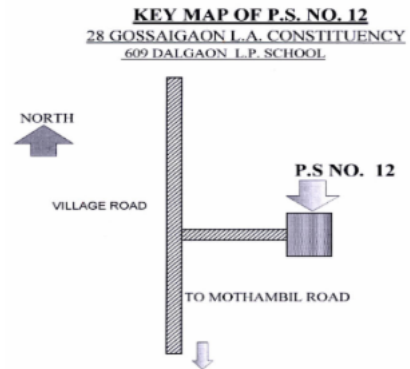

নিৰ্বাচক পঞ্জীয়ন বিষয়াৰ স্বাক্ষৰ

Nazri Naksha

Google Map View

Polling Station Building Front View

ভোটগ্ৰহন কেন্দ্ৰৰ সন্মুখৰ দৃশ্য

Cad View

Key MAP View

1 নাম : পাতিয়া চৌহান স্বামীৰ নাম: লাচুমন চৌহান ঘৰ নং : ১ বয়স : 59 লিঙ্গ : মহিলা	GJP1844560 ফটো উপলব্ধ	2 নাম : ৰাজু চৌহান পিতাৰ নাম: ৰাম প্ৰসাদ চৌহান ঘৰ নং : ১ বয়স : 37 লিঙ্গ : পুৰুষ	GJP2062660 ফটো উপলব্ধ	3 নাম : নৰেশ চন্দ্ৰ বৰ্মান পিতাৰ নাম: লক্ষ্মীকান্ত ঘৰ নং : ২ বয়স : 67 লিঙ্গ : পুৰুষ	GJP1844582 ফটো উপলব্ধ
4 নাম : গনেশ বৰ্মান পিতাৰ নাম: লক্ষ্মীকান্ত ঘৰ নং : ২ বয়স : 65 লিঙ্গ : পুৰুষ	GJP1844606 ফটো উপলব্ধ	5 নাম : খগেন বৰ্মান পিতাৰ নাম: লক্ষ্মীকান্ত ঘৰ নং : ২ বয়স : 55 লিঙ্গ : পুৰুষ	GJP1844628 ফটো উপলব্ধ	6 নাম : মিনতি বৰ্মান স্বামীৰ নাম: নৰেশ বৰ্মান ঘৰ নং : ২ বয়স : 55 লিঙ্গ : মহিলা	GJP1844593 ফটো উপলব্ধ
7 নাম : গুনবালা বৰ্মান স্বামীৰ নাম: গনেশ ঘৰ নং : ২ বয়স : 54 লিঙ্গ : মহিলা	GJP1844617 ফটো উপলব্ধ	8 নাম : হৰকান্ত বৰ্মান পিতাৰ নাম: লক্ষী কান্ত বৰ্মান ঘৰ নং : ২ বয়স : 53 লিঙ্গ : পুৰুষ	GJP1844640 ফটো উপলব্ধ	9 নাম : পুতুলী বালা বৰ্মান স্বামীৰ নাম: খগেন ঘৰ নং : ২ বয়স : 47 লিঙ্গ : মহিলা	GJP1844639 ফটো উপলব্ধ
10 নাম : জয়ন্তী বালা বৰ্মান স্বামীৰ নাম: হৰকান্ত বৰ্মান ঘৰ নং : ২ বয়স : 45 লিঙ্গ : মহিলা	GJP1844651 ফটো উপলব্ধ	11 নাম : মোনালি বৰ্মান স্বামীৰ নাম: সঞ্জয় কুমাৰ বৰ্মান ঘৰ নং : ২ বয়স : 38 লিঙ্গ : মহিলা	GJP1844673 ফটো উপলব্ধ	12 নাম : হৰেশ্বৰ বৰ্মান পিতাৰ নাম: গনেশ বৰ্মান ঘৰ নং : ২ বয়স : 33 লিঙ্গ : পুৰুষ	GJP1844684 ফটো উপলব্ধ
13 নাম : সুনীল চন্দ্ৰ বৰ্মান পিতাৰ নাম: খগেন বৰ্মান ঘৰ নং : ২ বয়স : 25 লিঙ্গ : পুৰুষ	GJP0491399 ফটো উপলব্ধ	14 নাম : ধৰিত্ৰী বৰ্মান পিতাৰ নাম: সঞ্জয় কুমাৰ ঘৰ নং : ২ বয়স : 20 লিঙ্গ : মহিলা	VVF0067280 ফটো উপলব্ধ	15 নাম : কৃষ্ণা বৰ্মান মাতৃৰ নাম: গনেশ বৰ্মান ঘৰ নং : ২এ বয়স : 34 লিঙ্গ : মহিলা	GJP0220020 ফটো উপলব্ধ
16 নাম : মুনাল বৰ্মান পিতাৰ নাম: গনেশ বৰ্মান ঘৰ নং : ২এ বয়স : 29 লিঙ্গ : পুৰুষ	GJP0220111 ফটো উপলব্ধ	17 নাম : গোবিন্দ মহন্ত পিতাৰ নাম: গনেশ্বৰ মহন্ত ঘৰ নং : ২ক বয়স : 29 লিঙ্গ : পুৰুষ	GJP0220251 ফটো উপলব্ধ	18 নাম : গন্ধেশ্বৰ মহান্ত পিতাৰ নাম: নুটু মহান্ত ঘৰ নং : ২ক বয়স : 59 লিঙ্গ : পুৰুষ	GJP1844708 ফটো উপলব্ধ
19 নাম : সুমিত্ৰা মহন্ত পিতাৰ নাম: গনেশ্বৰ মহন্ত ঘৰ নং : ২ক বয়স : 35 লিঙ্গ : মহিলা	GJP1844695 ফটো উপলব্ধ	20 নাম : বনবালা বৰ্মান স্বামীৰ নাম: ললিত ঘৰ নং : ৩ বয়স : 63 লিঙ্গ : মহিলা	GJP1844731 ফটো উপলব্ধ	# 21 নাম : টুন টুন বৰ্মান পিতাৰ নাম: ললিত বৰ্মান ঘৰ নং : ৩ বয়স : 45 লিঙ্গ : পুৰুষ	GJP1844720 ফটো উপলব্ধ
22 নাম : সঞ্জীত বৰ্মান পিতাৰ নাম: ললিত ঘৰ নং : ৩ বয়স : 41 লিঙ্গ : পুৰুষ	GJP1844753 ফটো উপলব্ধ	# 23 নাম : সৰস্বতী বৰ্মান স্বামীৰ নাম: টুনটুন বৰ্মান ঘৰ নং : ৩ বয়স : 39 লিঙ্গ : মহিলা	GJP1844742 ফটো উপলব্ধ	24 নাম : তাপসী বৰ্মান স্বামীৰ নাম: সঞ্জীত ঘৰ নং : ৩ বয়স : 38 লিঙ্গ : মহিলা	GJP1844764 ফটো উপলব্ধ
25 নাম : বিশ্বনাথ বৰ্মান পিতাৰ নাম: টুনটুন বৰ্মান ঘৰ নং : ৩ বয়স : 20 লিঙ্গ : পুৰুষ	VVF0067645 ফটো উপলব্ধ	26 নাম : অজিত বৰ্মান পিতাৰ নাম: সঞ্জীত বৰ্মান ঘৰ নং : ৩ বয়স : 19 লিঙ্গ : পুৰুষ	VVF0123364 ফটো উপলব্ধ	27 নাম : অনিল চন্দ্ৰ বৰ্মান পিতাৰ নাম: কলেশ্বৰ ঘৰ নং : ৪ বয়স : 53 লিঙ্গ : পুৰুষ	GJP1844775 ফটো উপলব্ধ
28 নাম : ৰজ বৰ্মান স্বামীৰ নাম: অনিল ঘৰ নং : ৪ বয়স : 47 লিঙ্গ : মহিলা	GJP1844786 ফটো উপলব্ধ	29 নাম : অনাথ বৰ্মান পিতাৰ নাম: অনিল বৰ্মান ঘৰ নং : ০৪ বয়স : 27 লিঙ্গ : পুৰুষ	GJP0483602 ফটো উপলব্ধ	30 নাম : ননীবালা বৰ্মান স্বামীৰ নাম: অনাথ বৰ্মান ঘৰ নং : ৪ বয়স : 23 লিঙ্গ : মহিলা	VVF0134460 ফটো উপলব্ধ