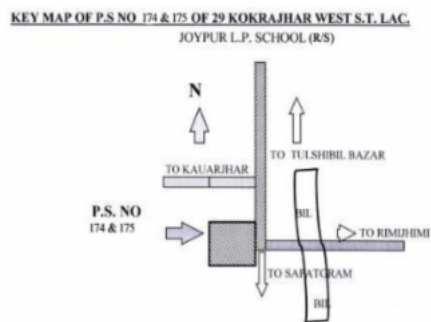

নিৰ্বাচক পঞ্জীয়ন বিষয়াৰ স্বাক্ষৰ

Nazri Naksha

Google Map View

Polling Station Building Front View

ভোটগ্ৰহন কেন্দ্ৰৰ সন্মুখৰ দৃশ্য

Cad View

Key MAP View

| | | | | | |
|---|--------------------------|---|--------------------------|---|--------------------------|
| 1 নাম : প্ৰনব কুমাৰ মিত্ৰ পিতাৰ নাম: ধনঞ্জয় মিত্ৰ ঘৰ নং : ১ বয়স : 57 লিঙ্গ : পুৰুষ | GJP1474595 ফটো উপলব্ধ | 2 নাম : কৃষ্ণা মিত্ৰ চক্ৰবৰ্তী পিতাৰ নাম: ধনঞ্জয় মিত্ৰ ঘৰ নং : 1 বয়স : 53 লিঙ্গ : মহিলা | GJP1474619 ফটো উপলব্ধ | 3 নাম : মিতা মিত্ৰ স্বামীৰ নাম: প্ৰনব কুমাৰ মিত্ৰ ঘৰ নং : ১ বয়স : 51 লিঙ্গ : মহিলা | GJP1474608 ফটো উপলব্ধ |
| 4 নাম : ৰাজা চক্ৰবৰ্তী পিতাৰ নাম: কৃষ্ণা মিত্ৰ চক্ৰবৰ্তী ঘৰ নং : 1 বয়স : 36 লিঙ্গ : পুৰুষ | GJP1474620 ফটো উপলব্ধ | 5 নাম : প্ৰিয়াংশু মিত্ৰ পিতাৰ নাম: প্ৰনব কুমাৰ মিত্ৰ ঘৰ নং : ১ বয়স : 21 লিঙ্গ : পুৰুষ | GJP2077030 ফটো উপলব্ধ | 6 নাম : হাইদৰ আলী পিতাৰ নাম: ছামচুল হক ঘৰ নং : ৫ বয়স : 49 লিঙ্গ : পুৰুষ | GJP1474755 ফটো উপলব্ধ |
| 7 নাম : হাচিনা বেগম স্বামীৰ নাম: হাবিজুৰ ঘৰ নং : ৫ বয়স : 44 লিঙ্গ : মহিলা | GJP1474744 ফটো উপলব্ধ | 8 নাম : হাফিজুৰ ৰহমান পিতাৰ নাম: ছামচুল ঘৰ নং : ৫ বয়স : 43 লিঙ্গ : পুৰুষ | GJP1474733 ফটো উপলব্ধ | 9 নাম : সাবিনা ইয়াছমিন স্বামীৰ নাম: হাইদৰ আলী ঘৰ নং : ৫ বয়স : 39 লিঙ্গ : মহিলা | GJP1474766 ফটো উপলব্ধ |
| 10 নাম : হাছান ৰাজা পিতাৰ নাম: হাবিজুৰ ৰহমান ঘৰ নং : ৫ বয়স : 27 লিঙ্গ : পুৰুষ | GJP0338657 ফটো উপলব্ধ | 11 নাম : শিল্পা সৰকাৰ পিতাৰ নাম: সুজিত কুমাৰ সৰকাৰ ঘৰ নং : ৫ বয়স : 24 লিঙ্গ : মহিলা | GJP0516575 ফটো উপলব্ধ | 12 নাম : সন্দীপ কুমাৰ সৰকাৰ পিতাৰ নাম: সুজিত কুমাৰ সৰকাৰ ঘৰ নং : ৫ক বয়স : 25 লিঙ্গ : পুৰুষ | GJP0263962 ফটো উপলব্ধ |
| 13 নাম : মনোজ দাস পিতাৰ নাম: মনিন্দ্ৰ দাস ঘৰ নং : ৫খ বয়স : 48 লিঙ্গ : পুৰুষ | GJP0134387 ফটো উপলব্ধ | 14 নাম : টুম্পা মনা সৰকাৰ স্বামীৰ নাম: মনোজ দাস ঘৰ নং : ৫খ বয়স : 41 লিঙ্গ : মহিলা | GJP0134437 ফটো উপলব্ধ | # 15 নাম : সঙ্গীতা সৰকাৰ স্বামীৰ নাম: বাপ্পী ৰঞ্জন সৰকাৰ ঘৰ নং : ৫খ বয়স : 38 লিঙ্গ : মহিলা | GJP0278804 ফটো উপলব্ধ |
| # 16 নাম : সুজিত কুমাৰ সৰকাৰ পিতাৰ নাম: অমৰ চন্দ্ৰ সৰকাৰ ঘৰ নং : ৫ক বয়স : 61 লিঙ্গ : পুৰুষ | GJP1474777 ফটো উপলব্ধ | 17 নাম : শিল্পী সৰকাৰ স্বামীৰ নাম: অজিত কুমাৰ ঘৰ নং : ৫খ বয়স : 59 লিঙ্গ : মহিলা | GJP1474802 ফটো উপলব্ধ | # 18 নাম : নমিতা সৰকাৰ স্বামীৰ নাম: সুজিত কুঃ সৰকাৰ ঘৰ নং : ৫ক বয়স : 61 লিঙ্গ : মহিলা | GJP1474788 ফটো উপলব্ধ |
| 19 নাম : জাহিদুল ইছলাম পিতাৰ নাম: একৰাম আলী মুন্সি ঘৰ নং : ৭ বয়স : 55 লিঙ্গ : পুৰুষ | GJP1474835 ফটো উপলব্ধ | 20 নাম : তছলিমা খাতুন স্বামীৰ নাম: জাহিদুল ইছলাম ঘৰ নং : ৭ বয়স : 46 লিঙ্গ : মহিলা | GJP1474846 ফটো উপলব্ধ | 21 নাম : মুহিবুৰ ৰহমান পিতাৰ নাম: নুৰোজ্জামান আলী ঘৰ নং : ৭ক বয়স : 32 লিঙ্গ : পুৰুষ | GJP1482719 ফটো উপলব্ধ |
| 22 নাম : ৰাইহানা পাৰবিন পিতাৰ নাম: জাহিদুল ইছলাম ঘৰ নং : ৭ বয়স : 26 লিঙ্গ : মহিলা | GJP0489971 ফটো উপলব্ধ | 23 নাম : মনিৰুজ জামান পিতাৰ নাম: নুৰোজ্জামান আলী ঘৰ নং : ৭ক বয়স : 28 লিঙ্গ : পুৰুষ | GJP0201913 ফটো উপলব্ধ | 24 নাম : আহিয়া খাতুন স্বামীৰ নাম: ছামছুজ জামান ঘৰ নং : ৭ক বয়স : 63 লিঙ্গ : মহিলা | GJP1078882 ফটো উপলব্ধ |
| 25 নাম : আব্দুল কুদ্দুছ পিতাৰ নাম: মতিয়ৰ ৰহমান ঘৰ নং : 7খ বয়স : 38 লিঙ্গ : পুৰুষ | GJP1078917 ফটো উপলব্ধ | 26 নাম : মোঃসফিকউজ জামান পিতাৰ নাম: শামসুজ জামান ঘৰ নং : 7খ বয়স : 38 লিঙ্গ : পুৰুষ | GJP1078928 ফটো উপলব্ধ | #2 27 নাম : আয়শা ছিদ্দিকা স্বামীৰ নাম: মোঃসফিকউজ জামান ঘৰ নং : 7খ বয়স : 29 লিঙ্গ : মহিলা | FXW0351940 ফটো উপলব্ধ |
| 28 নাম : নুৰোজ্জামান আলী পিতাৰ নাম: একৰাম আলী মুন্সি ঘৰ নং : ৭ক বয়স : 58 লিঙ্গ : পুৰুষ | GJP1474857 ফটো উপলব্ধ | 29 নাম : মোমেনা খাতুন স্বামীৰ নাম: নুৰোজ্জামান আলী ঘৰ নং : ৭ক বয়স : 53 লিঙ্গ : মহিলা | GJP1474868 ফটো উপলব্ধ | 30 নাম : মমেনা খাতুন স্বামীৰ নাম: ইয়াকুব আলী ঘৰ নং : ১০ বয়স : 34 লিঙ্গ : মহিলা | GJP1482593 ফটো উপলব্ধ |