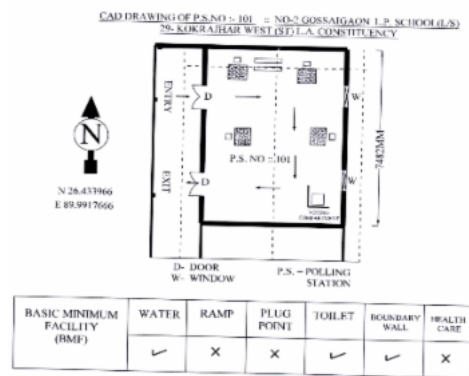

নিৰ্বাচক পঞ্জীয়ন বিষয়াৰ স্বাক্ষৰ

Nazri Naksha

Google Map View

Polling Station Building Front View

ভোটগ্ৰহন কেন্দ্ৰৰ সন্মুখৰ দৃশ্য

Cad View

Key MAP View

| | | | | | |
|---|--------------------------|---|--------------------------|---|--------------------------|
| 1 নাম : প্ৰনব কুমাৰ মিত্ৰ পিতাৰ নাম: ধনঞ্জয় মিত্ৰ ঘৰ নং : ১ বয়স : 57 লিঙ্গ : পুৰুষ | GJP1474595 ফটো উপলব্ধ | 2 নাম : কৃষ্ণা মিত্ৰ চক্ৰবৰ্তী পিতাৰ নাম: ধনঞ্জয় মিত্ৰ ঘৰ নং : 1 বয়স : 53 লিঙ্গ : মহিলা | GJP1474619 ফটো উপলব্ধ | 3 নাম : মিতা মিত্ৰ স্বামীৰ নাম: প্ৰনব কুমাৰ মিত্ৰ ঘৰ নং : ১ বয়স : 51 লিঙ্গ : মহিলা | GJP1474608 ফটো উপলব্ধ |
| 4 নাম : ৰাজা চক্ৰবৰ্তী পিতাৰ নাম: কৃষ্ণা মিত্ৰ চক্ৰবৰ্তী ঘৰ নং : 1 বয়স : 36 লিঙ্গ : পুৰুষ | GJP1474620 ফটো উপলব্ধ | 5 নাম : প্ৰিয়াংশু মিত্ৰ পিতাৰ নাম: প্ৰনব কুমাৰ মিত্ৰ ঘৰ নং : ১ বয়স : 21 লিঙ্গ : পুৰুষ | GJP2077030 ফটো উপলব্ধ | 6 নাম : হাইদৰ আলী পিতাৰ নাম: ছামচুল হক ঘৰ নং : ৫ বয়স : 49 লিঙ্গ : পুৰুষ | GJP1474755 ফটো উপলব্ধ |
| 7 নাম : হাচিনা বেগম স্বামীৰ নাম: হাবিজুৰ ঘৰ নং : ৫ বয়স : 44 লিঙ্গ : মহিলা | GJP1474744 ফটো উপলব্ধ | 8 নাম : হাফিজুৰ ৰহমান পিতাৰ নাম: ছামচুল ঘৰ নং : ৫ বয়স : 43 লিঙ্গ : পুৰুষ | GJP1474733 ফটো উপলব্ধ | 9 নাম : সাবিনা ইয়াছমিন স্বামীৰ নাম: হাইদৰ আলী ঘৰ নং : ৫ বয়স : 39 লিঙ্গ : মহিলা | GJP1474766 ফটো উপলব্ধ |
| 10 নাম : হাছান ৰাজা পিতাৰ নাম: হাবিজুৰ ৰহমান ঘৰ নং : ৫ বয়স : 27 লিঙ্গ : পুৰুষ | GJP0338657 ফটো উপলব্ধ | 11 নাম : শিল্পা সৰকাৰ পিতাৰ নাম: সুজিত কুমাৰ সৰকাৰ ঘৰ নং : ৫ বয়স : 24 লিঙ্গ : মহিলা | GJP0516575 ফটো উপলব্ধ | 12 নাম : সন্দীপ কুমাৰ সৰকাৰ পিতাৰ নাম: সুজিত কুমাৰ সৰকাৰ ঘৰ নং : ৫ক বয়স : 25 লিঙ্গ : পুৰুষ | GJP0263962 ফটো উপলব্ধ |
| 13 নাম : মনোজ দাস পিতাৰ নাম: মনিন্দ্ৰ দাস ঘৰ নং : ৫খ বয়স : 48 লিঙ্গ : পুৰুষ | GJP0134387 ফটো উপলব্ধ | 14 নাম : টুম্পা মনা সৰকাৰ স্বামীৰ নাম: মনোজ দাস ঘৰ নং : ৫খ বয়স : 41 লিঙ্গ : মহিলা | GJP0134437 ফটো উপলব্ধ | # 15 নাম : সঙ্গীতা সৰকাৰ স্বামীৰ নাম: বাপ্পী ৰঞ্জন সৰকাৰ ঘৰ নং : ৫খ বয়স : 38 লিঙ্গ : মহিলা | GJP0278804 ফটো উপলব্ধ |
| # 16 নাম : সুজিত কুমাৰ সৰকাৰ পিতাৰ নাম: অমৰ চন্দ্ৰ সৰকাৰ ঘৰ নং : ৫ক বয়স : 61 লিঙ্গ : পুৰুষ | GJP1474777 ফটো উপলব্ধ | 17 নাম : শিল্পী সৰকাৰ স্বামীৰ নাম: অজিত কুমাৰ ঘৰ নং : ৫খ বয়স : 59 লিঙ্গ : মহিলা | GJP1474802 ফটো উপলব্ধ | # 18 নাম : নমিতা সৰকাৰ স্বামীৰ নাম: সুজিত কুঃ সৰকাৰ ঘৰ নং : ৫ক বয়স : 61 লিঙ্গ : মহিলা | GJP1474788 ফটো উপলব্ধ |
| 19 নাম : জাহিদুল ইছলাম পিতাৰ নাম: একৰাম আলী মুন্সি ঘৰ নং : ৭ বয়স : 55 লিঙ্গ : পুৰুষ | GJP1474835 ফটো উপলব্ধ | 20 নাম : তছলিমা খাতুন স্বামীৰ নাম: জাহিদুল ইছলাম ঘৰ নং : ৭ বয়স : 46 লিঙ্গ : মহিলা | GJP1474846 ফটো উপলব্ধ | 21 নাম : মুহিবুৰ ৰহমান পিতাৰ নাম: নুৰোজ্জামান আলী ঘৰ নং : ৭ক বয়স : 32 লিঙ্গ : পুৰুষ | GJP1482719 ফটো উপলব্ধ |
| 22 নাম : ৰাইহানা পাৰবিন পিতাৰ নাম: জাহিদুল ইছলাম ঘৰ নং : ৭ বয়স : 26 লিঙ্গ : মহিলা | GJP0489971 ফটো উপলব্ধ | 23 নাম : মনিৰুজ জামান পিতাৰ নাম: নুৰোজ্জামান আলী ঘৰ নং : ৭ক বয়স : 28 লিঙ্গ : পুৰুষ | GJP0201913 ফটো উপলব্ধ | 24 নাম : আহিয়া খাতুন স্বামীৰ নাম: ছামছুজ জামান ঘৰ নং : ৭ক বয়স : 63 লিঙ্গ : মহিলা | GJP1078882 ফটো উপলব্ধ |
| 25 নাম : আব্দুল কুদ্দুছ পিতাৰ নাম: মতিয়ৰ ৰহমান ঘৰ নং : 7খ বয়স : 38 লিঙ্গ : পুৰুষ | GJP1078917 ফটো উপলব্ধ | 26 নাম : মোঃসফিকউজ জামান পিতাৰ নাম: শামসুজ জামান ঘৰ নং : 7খ বয়স : 38 লিঙ্গ : পুৰুষ | GJP1078928 ফটো উপলব্ধ | #2 27 নাম : আয়শা ছিদ্দিকা স্বামীৰ নাম: মোঃসফিকউজ জামান ঘৰ নং : 7খ বয়স : 29 লিঙ্গ : মহিলা | FXW0351940 ফটো উপলব্ধ |
| 28 নাম : নুৰোজ্জামান আলী পিতাৰ নাম: একৰাম আলী মুন্সি ঘৰ নং : ৭ক বয়স : 58 লিঙ্গ : পুৰুষ | GJP1474857 ফটো উপলব্ধ | 29 নাম : মোমেনা খাতুন স্বামীৰ নাম: নুৰোজ্জামান আলী ঘৰ নং : ৭ক বয়স : 53 লিঙ্গ : মহিলা | GJP1474868 ফটো উপলব্ধ | 30 নাম : মমেনা খাতুন স্বামীৰ নাম: ইয়াকুব আলী ঘৰ নং : ১০ বয়স : 34 লিঙ্গ : মহিলা | GJP1482593 ফটো উপলব্ধ |