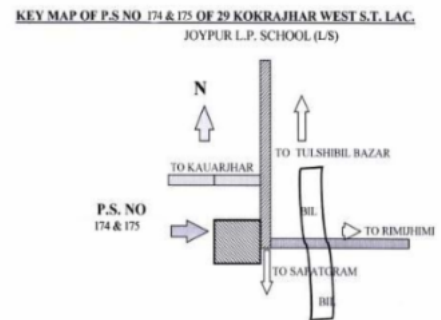

নিৰ্বাচক পঞ্জীয়ন বিষয়াৰ স্বাক্ষৰ

Nazri Naksha

Google Map View

Polling Station Building Front View

ভোটগ্ৰহন কেন্দ্ৰৰ সন্মুখৰ দৃশ্য

Cad View

Key MAP View

1 নাম : হাজী আজিয়াল হক পিতাৰ নাম: মজাৰ উদ্দিন ঘৰ নং : ৫ বয়স : 76 লিঙ্গ : পুৰুষ	GJP1819609 ফটো উপলব্ধ	2 নাম : জৰিনা খাতুন স্বামীৰ নাম: হাজী আজিয়াল হক ঘৰ নং : ৫ বয়স : 68 লিঙ্গ : মহিলা	GJP1819610 ফটো উপলব্ধ	3 নাম : মোঃ জহিৰুল ইছলাম পিতাৰ নাম: হাজী মোঃ আজিয়াল হক ঘৰ নং : ৫ বয়স : 53 লিঙ্গ : পুৰুষ	GJP1819621 ফটো উপলব্ধ
4 নাম : বফিকুল ইছলাম পিতাৰ নাম: আজিয়াল হক ঘৰ নং : ৫ বয়স : 52 লিঙ্গ : পুৰুষ	GJP1819643 ফটো উপলব্ধ	5 নাম : ফাতিমা খাতুন স্বামীৰ নাম: মোঃ জহিৰুল ইছলাম ঘৰ নং : ৫ বয়স : 47 লিঙ্গ : মহিলা	GJP1819632 ফটো উপলব্ধ	6 নাম : নজৰুল ইছলাম পিতাৰ নাম: হাজী মোঃ আজিয়াল হক ঘৰ নং : ৫ বয়স : 43 লিঙ্গ : পুৰুষ	GJP1819676 ফটো উপলব্ধ
7 নাম : আনোৱাৰা বেগম স্বামীৰ নাম: বফিকুল ইছলাম ঘৰ নং : ৫ বয়স : 40 লিঙ্গ : মহিলা	GJP1819665 ফটো উপলব্ধ	8 নাম : বেগম নাসিমা আকতাৰ স্বামীৰ নাম: নজৰুল ইছলাম ঘৰ নং : ৫ বয়স : 32 লিঙ্গ : মহিলা	GJP1822237 ফটো উপলব্ধ	S 9 নাম : চুলতানা আব্দুল বাজিয়া পিতাৰ নাম: জহিৰুল ইছলাম ঘৰ নং : ৫ বয়স : 27 লিঙ্গ : মহিলা	GJP0202333 ফটো উপলব্ধ
10 নাম : শ্বৰীফুল ইছলাম পিতাৰ নাম: জহিৰুল ইছলাম ঘৰ নং : ৫ বয়স : 21 লিঙ্গ : পুৰুষ	GJP2077014 ফটো উপলব্ধ	S 11 নাম : বাপ্পী বৰুণ সৰকাৰ মাতৃৰ নাম: শিল্পী সৰকাৰ ঘৰ নং : 5খা বয়স : 38 লিঙ্গ : পুৰুষ	GJP1474824 ফটো উপলব্ধ	S 12 নাম : কুৰপান আলী পিতাৰ নাম: নায়েধ আলী ঘৰ নং : 6ক বয়স : 45 লিঙ্গ : পুৰুষ	GJP1493921 ফটো উপলব্ধ
13 নাম : সহিদুল ইছলাম পিতাৰ নাম: কুৰবান আলী ঘৰ নং : ৬ক বয়স : 27 লিঙ্গ : পুৰুষ	GJP0508804 ফটো উপলব্ধ	14 নাম : ময়না বেগম স্বামীৰ নাম: সহিদুল ইছলাম ঘৰ নং : ৬ক বয়স : 26 লিঙ্গ : মহিলা	GJP0508820 ফটো উপলব্ধ	15 নাম : হাজেৰা বিবি স্বামীৰ নাম: মেজাতুল্ল্যা সেখ ঘৰ নং : ৮ বয়স : 75 লিঙ্গ : মহিলা	GJP1819825 ফটো উপলব্ধ
16 নাম : হাকিম আলী পিতাৰ নাম: মিজাতুল্যা সেখ ঘৰ নং : 8 বয়স : 46 লিঙ্গ : পুৰুষ	GJP1819836 ফটো উপলব্ধ	# 17 নাম : কাজিমুদ্দিন সেখ পিতাৰ নাম: মিয়াতুল্যা সেখ ঘৰ নং : ৮ বয়স : 39 লিঙ্গ : পুৰুষ	GJP1819596 ফটো উপলব্ধ	18 নাম : ফজিলা বিবি স্বামীৰ নাম: হাকিম আলী ঘৰ নং : 8 বয়স : 39 লিঙ্গ : মহিলা	GJP1819847 ফটো উপলব্ধ
# 19 নাম : সাৰজিনা খাতুন স্বামীৰ নাম: কাজিমুদ্দিন সেখ ঘৰ নং : ৮ বয়স : 26 লিঙ্গ : মহিলা	GJP0605931 ফটো উপলব্ধ	20 নাম : ফৰিজল আলী পিতাৰ নাম: হাকিম আলী ঘৰ নং : 8 বয়স : 20 লিঙ্গ : পুৰুষ	VVF0006411 ফটো উপলব্ধ	R 21 নাম : বুলবুলি বৰ্মন পিতাৰ নাম: পদ্মলোচন বৰ্মন ঘৰ নং : ১৬ বয়স : 35 লিঙ্গ : মহিলা	GJP0376087 ফটো উপলব্ধ
S 22 নাম : হায়েত আলী পিতাৰ নাম: ময়জুদ্দিন সেখ ঘৰ নং : 19 বয়স : 35 লিঙ্গ : পুৰুষ	GJP1484657 ফটো উপলব্ধ	23 নাম : সাহাজান আলী পিতাৰ নাম: আক্কাছ আলী ঘৰ নং : ৩০ বয়স : 53 লিঙ্গ : পুৰুষ	GJP1820640 ফটো উপলব্ধ	24 নাম : সাহিকুল ইছলাম পিতাৰ নাম: আক্কাছ আলী ঘৰ নং : ৩০ বয়স : 44 লিঙ্গ : পুৰুষ	GJP1820695 ফটো উপলব্ধ
25 নাম : ওহেদুৰ ইছলাম পিতাৰ নাম: আক্কাছ আলী ঘৰ নং : ৩০ বয়স : 42 লিঙ্গ : পুৰুষ	GJP1820708 ফটো উপলব্ধ	26 নাম : জোসনা বেগম স্বামীৰ নাম: সাহাজান আলী ঘৰ নং : ৩০ বয়স : 39 লিঙ্গ : মহিলা	GJP1820662 ফটো উপলব্ধ	27 নাম : আফ্ৰজা বেগম স্বামীৰ নাম: সাহিকুল ইছলাম ঘৰ নং : ৩০ বয়স : 32 লিঙ্গ : মহিলা	GJP2061883 ফটো উপলব্ধ
28 নাম : সাহেৰা খাতুন স্বামীৰ নাম: খাইৰুল ইছলাম ঘৰ নং : ৩০ বয়স : 30 লিঙ্গ : মহিলা	GJP0379065 ফটো উপলব্ধ	29 নাম : মাজেদা বেগম স্বামীৰ নাম: ওহেদুৰ ইছলাম ঘৰ নং : ৩০ বয়স : 29 লিঙ্গ : মহিলা	GJP0270249 ফটো উপলব্ধ	30 নাম : জিনাছ আলী পিতাৰ নাম: সাহাজান আলী ঘৰ নং : 30 বয়স : 21 লিঙ্গ : পুৰুষ	GJP2102200 ফটো উপলব্ধ