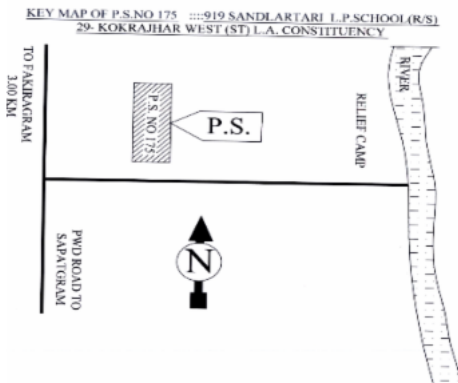

নিৰ্বাচক পঞ্জীয়ন বিষয়াৰ স্বাক্ষৰ

Nazri Naksha

Google Map View

Polling Station Building Front View

ভোটগ্ৰহন কেন্দ্ৰৰ সন্মুখৰ দৃশ্য

Cad View

Key MAP View

1 নাম : হাজী আজিয়াল হক পিতাৰ নাম: মজাৰ উদ্দিন ঘৰ নং : ৫ বয়স : 76 লিঙ্গ : পুৰুষ	GJP1819609 ফটো উপলব্ধ	2 নাম : জৰিনা খাতুন স্বামীৰ নাম: হাজী আজিয়াল হক ঘৰ নং : ৫ বয়স : 68 লিঙ্গ : মহিলা	GJP1819610 ফটো উপলব্ধ	3 নাম : মোঃ জহিৰুল ইছলাম পিতাৰ নাম: হাজী মোঃ আজিয়াল হক ঘৰ নং : ৫ বয়স : 53 লিঙ্গ : পুৰুষ	GJP1819621 ফটো উপলব্ধ
4 নাম : বফিকুল ইছলাম পিতাৰ নাম: আজিয়াল হক ঘৰ নং : ৫ বয়স : 52 লিঙ্গ : পুৰুষ	GJP1819643 ফটো উপলব্ধ	5 নাম : ফাতিমা খাতুন স্বামীৰ নাম: মোঃ জহিৰুল ইছলাম ঘৰ নং : ৫ বয়স : 47 লিঙ্গ : মহিলা	GJP1819632 ফটো উপলব্ধ	6 নাম : নজৰুল ইছলাম পিতাৰ নাম: হাজী মোঃ আজিয়াল হক ঘৰ নং : ৫ বয়স : 43 লিঙ্গ : পুৰুষ	GJP1819676 ফটো উপলব্ধ
7 নাম : আনোৱাৰা বেগম স্বামীৰ নাম: বফিকুল ইছলাম ঘৰ নং : ৫ বয়স : 40 লিঙ্গ : মহিলা	GJP1819665 ফটো উপলব্ধ	8 নাম : বেগম নাসিমা আকতাৰ স্বামীৰ নাম: নজৰুল ইছলাম ঘৰ নং : ৫ বয়স : 32 লিঙ্গ : মহিলা	GJP1822237 ফটো উপলব্ধ	S 9 নাম : চুলতানা আব্দুল বাজিয়া পিতাৰ নাম: জহিৰুল ইছলাম ঘৰ নং : ৫ বয়স : 27 লিঙ্গ : মহিলা	GJP0202333 ফটো উপলব্ধ
10 নাম : শ্বৰীফুল ইছলাম পিতাৰ নাম: জহিৰুল ইছলাম ঘৰ নং : ৫ বয়স : 21 লিঙ্গ : পুৰুষ	GJP2077014 ফটো উপলব্ধ	S 11 নাম : বাপ্পী বৰুণ সৰকাৰ মাতৃৰ নাম: শিল্পী সৰকাৰ ঘৰ নং : 5খা বয়স : 38 লিঙ্গ : পুৰুষ	GJP1474824 ফটো উপলব্ধ	S 12 নাম : কুৰপান আলী পিতাৰ নাম: নায়েধ আলী ঘৰ নং : 6ক বয়স : 45 লিঙ্গ : পুৰুষ	GJP1493921 ফটো উপলব্ধ
13 নাম : সহিদুল ইছলাম পিতাৰ নাম: কুৰবান আলী ঘৰ নং : ৬ক বয়স : 27 লিঙ্গ : পুৰুষ	GJP0508804 ফটো উপলব্ধ	14 নাম : ময়না বেগম স্বামীৰ নাম: সহিদুল ইছলাম ঘৰ নং : ৬ক বয়স : 26 লিঙ্গ : মহিলা	GJP0508820 ফটো উপলব্ধ	15 নাম : হাজেৰা বিবি স্বামীৰ নাম: মেজাতুল্ল্যা সেখ ঘৰ নং : ৮ বয়স : 75 লিঙ্গ : মহিলা	GJP1819825 ফটো উপলব্ধ
16 নাম : হাকিম আলী পিতাৰ নাম: মিজাতুল্যা সেখ ঘৰ নং : 8 বয়স : 46 লিঙ্গ : পুৰুষ	GJP1819836 ফটো উপলব্ধ	# 17 নাম : কাজিমুদ্দিন সেখ পিতাৰ নাম: মিয়াতুল্যা সেখ ঘৰ নং : ৮ বয়স : 39 লিঙ্গ : পুৰুষ	GJP1819596 ফটো উপলব্ধ	18 নাম : ফজিলা বিবি স্বামীৰ নাম: হাকিম আলী ঘৰ নং : 8 বয়স : 39 লিঙ্গ : মহিলা	GJP1819847 ফটো উপলব্ধ
# 19 নাম : সাৰজিনা খাতুন স্বামীৰ নাম: কাজিমুদ্দিন সেখ ঘৰ নং : ৮ বয়স : 26 লিঙ্গ : মহিলা	GJP0605931 ফটো উপলব্ধ	20 নাম : ফৰিজল আলী পিতাৰ নাম: হাকিম আলী ঘৰ নং : 8 বয়স : 20 লিঙ্গ : পুৰুষ	VVF0006411 ফটো উপলব্ধ	R 21 নাম : বুলবুলি বৰ্মন পিতাৰ নাম: পদ্মলোচন বৰ্মন ঘৰ নং : ১৬ বয়স : 35 লিঙ্গ : মহিলা	GJP0376087 ফটো উপলব্ধ
S 22 নাম : হায়েত আলী পিতাৰ নাম: ময়জুদ্দিন সেখ ঘৰ নং : 19 বয়স : 35 লিঙ্গ : পুৰুষ	GJP1484657 ফটো উপলব্ধ	23 নাম : সাহাজান আলী পিতাৰ নাম: আক্কাছ আলী ঘৰ নং : ৩০ বয়স : 53 লিঙ্গ : পুৰুষ	GJP1820640 ফটো উপলব্ধ	24 নাম : সাহিকুল ইছলাম পিতাৰ নাম: আক্কাছ আলী ঘৰ নং : ৩০ বয়স : 44 লিঙ্গ : পুৰুষ	GJP1820695 ফটো উপলব্ধ
25 নাম : ওহেদুৰ ইছলাম পিতাৰ নাম: আক্কাছ আলী ঘৰ নং : ৩০ বয়স : 42 লিঙ্গ : পুৰুষ	GJP1820708 ফটো উপলব্ধ	26 নাম : জোসনা বেগম স্বামীৰ নাম: সাহাজান আলী ঘৰ নং : ৩০ বয়স : 39 লিঙ্গ : মহিলা	GJP1820662 ফটো উপলব্ধ	27 নাম : আফ্ৰজা বেগম স্বামীৰ নাম: সাহিকুল ইছলাম ঘৰ নং : ৩০ বয়স : 32 লিঙ্গ : মহিলা	GJP2061883 ফটো উপলব্ধ
28 নাম : সাহেৰা খাতুন স্বামীৰ নাম: খাইৰুল ইছলাম ঘৰ নং : ৩০ বয়স : 30 লিঙ্গ : মহিলা	GJP0379065 ফটো উপলব্ধ	29 নাম : মাজেদা বেগম স্বামীৰ নাম: ওহেদুৰ ইছলাম ঘৰ নং : ৩০ বয়স : 29 লিঙ্গ : মহিলা	GJP0270249 ফটো উপলব্ধ	30 নাম : জিনাছ আলী পিতাৰ নাম: সাহাজান আলী ঘৰ নং : 30 বয়স : 21 লিঙ্গ : পুৰুষ	GJP2102200 ফটো উপলব্ধ