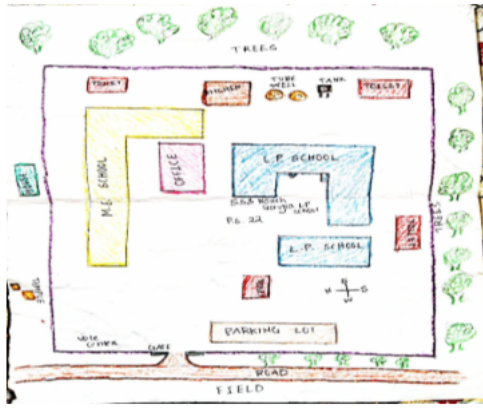

Nazri Naksha