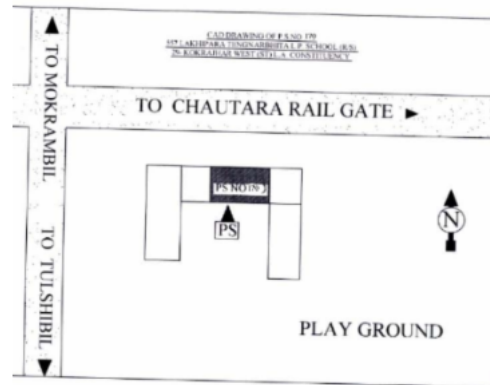

নিৰ্বাচক পঞ্জীয়ন বিষয়াৰ স্বাক্ষৰ

Nazri Naksha

Google Map View

Polling Station Building Front View

ভোটগ্ৰহন কেন্দ্ৰৰ সন্মুখৰ দৃশ্য

Cad View

Key MAP View

1 নাম : ছায়েদ আলী পিতাৰ নাম: মুইচা সেখ ঘৰ নং : ১ বয়স : 70 লিঙ্গ : পুৰুষ	GJP1444560 ফটো উপলব্ধ	2 নাম : হাসৰভান বিবি স্বামীৰ নাম: ছায়েদ আলী ঘৰ নং : ১ বয়স : 58 লিঙ্গ : মহিলা	GJP1444571 ফটো উপলব্ধ	3 নাম : আকলিমা খাতুন পিতাৰ নাম: আলোম শেখ ঘৰ নং : ১ বয়স : 25 লিঙ্গ : মহিলা	GJP0274654 ফটো উপলব্ধ
4 নাম : আলম সেখ পিতাৰ নাম: ছানু সেখ ঘৰ নং : ১ বয়স : 49 লিঙ্গ : পুৰুষ	GJP1444582 ফটো উপলব্ধ	# 5 নাম : সাহাজাহান আলী পিতাৰ নাম: ছেকান্দাৰ আলী ঘৰ নং : ১ বয়স : 48 লিঙ্গ : পুৰুষ	GJP1444606 ফটো উপলব্ধ	# 6 নাম : কমলা বিবি স্বামীৰ নাম: সাহাজাহান আলী ঘৰ নং : ১ বয়স : 44 লিঙ্গ : মহিলা	GJP1444617 ফটো উপলব্ধ
7 নাম : অমেলা বিবি স্বামীৰ নাম: আলোম সেখ ঘৰ নং : ১ বয়স : 42 লিঙ্গ : মহিলা	GJP1444593 ফটো উপলব্ধ	8 নাম : বেগলাল সেখ পিতাৰ নাম: মুইচা সেখ ঘৰ নং : ২ বয়স : 67 লিঙ্গ : পুৰুষ	GJP1444628 ফটো উপলব্ধ	9 নাম : বেজিয়া বিবি স্বামীৰ নাম: বেগলাল সেখ ঘৰ নং : ২ বয়স : 56 লিঙ্গ : মহিলা	GJP1444639 ফটো উপলব্ধ
10 নাম : আব্দুল বেজ্জাক পিতাৰ নাম: বেগলাল সেখ ঘৰ নং : ২ বয়স : 38 লিঙ্গ : পুৰুষ	GJP0012488 ফটো উপলব্ধ	11 নাম : ফজিলা খাতুন স্বামীৰ নাম: আব্দুল বেজ্জাক ঘৰ নং : 02 বয়স : 36 লিঙ্গ : মহিলা	GJP0068247 ফটো উপলব্ধ	12 নাম : এশৰাক আলী পিতাৰ নাম: বেগলাল সেখ ঘৰ নং : ২ বয়স : 34 লিঙ্গ : পুৰুষ	GJP0012489 ফটো উপলব্ধ
13 নাম : আজিৰন বেগম স্বামীৰ নাম: এশৰাক আলী ঘৰ নং : ২ বয়স : 29 লিঙ্গ : মহিলা	GJP0473819 ফটো উপলব্ধ	14 নাম : পন্ডিত আলী সেখ পিতাৰ নাম: মুইচা সেখ ঘৰ নং : ৩ বয়স : 54 লিঙ্গ : পুৰুষ	GJP1444640 ফটো উপলব্ধ	15 নাম : মচিৰন বিবি স্বামীৰ নাম: পন্ডিত আলী সেখ ঘৰ নং : ৩ বয়স : 50 লিঙ্গ : মহিলা	GJP1444651 ফটো উপলব্ধ
16 নাম : নজৰুল ইছলাম পিতাৰ নাম: পন্ডিত আলী সেখ ঘৰ নং : ৩ বয়স : 34 লিঙ্গ : পুৰুষ	GJP0012490 ফটো উপলব্ধ	17 নাম : আজাহাৰ আলী পিতাৰ নাম: পন্ডিত আলী সেখ ঘৰ নং : ৩ বয়স : 31 লিঙ্গ : পুৰুষ	GJP2049447 ফটো উপলব্ধ	18 নাম : হাফিজা খাতুন স্বামীৰ নাম: আজাহাৰ আলী ঘৰ নং : ৩ বয়স : 31 লিঙ্গ : মহিলা	GJP0103929 ফটো উপলব্ধ
19 নাম : ছাইফুল ইছলাম পিতাৰ নাম: পন্ডিত আলী সেখ ঘৰ নং : ৩ বয়স : 27 লিঙ্গ : পুৰুষ	GJP0197764 ফটো উপলব্ধ	20 নাম : ছামিনা খাতুন স্বামীৰ নাম: ছাইফুল ইছলাম ঘৰ নং : 03 বয়স : 25 লিঙ্গ : মহিলা	GJP1123058 ফটো উপলব্ধ	21 নাম : ইস্তাজ আলী পিতাৰ নাম: আজগৰ আলী ঘৰ নং : 8 বয়স : 58 লিঙ্গ : পুৰুষ	GJP1444662 ফটো উপলব্ধ
22 নাম : আয়জান বিবি স্বামীৰ নাম: ইস্তাজ আলী ঘৰ নং : 8 বয়স : 54 লিঙ্গ : মহিলা	GJP1444673 ফটো উপলব্ধ	23 নাম : আজিজুল হক পিতাৰ নাম: ইস্তাজ আলী ঘৰ নং : 8 বয়স : 39 লিঙ্গ : পুৰুষ	GJP1444684 ফটো উপলব্ধ	24 নাম : সিৰাজুল হক পিতাৰ নাম: ইস্তাজ আলী ঘৰ নং : 8 বয়স : 32 লিঙ্গ : পুৰুষ	GJP2049301 ফটো উপলব্ধ
25 নাম : কহিনুৰ বেগম স্বামীৰ নাম: আজিজুল হক ঘৰ নং : 8 বয়স : 31 লিঙ্গ : মহিলা	GJP0012491 ফটো উপলব্ধ	# 26 নাম : শাহাদত আলী পিতাৰ নাম: পন্ডিত আলী ঘৰ নং : 56 বয়স : 25 লিঙ্গ : পুৰুষ	GJP0513952 ফটো উপলব্ধ	# 27 নাম : বহিমা খাতুন স্বামীৰ নাম: শাহাদত আলী ঘৰ নং : 56 বয়স : 20 লিঙ্গ : মহিলা	VVF0020974 ফটো উপলব্ধ
28 নাম : মোঃ সুৰুজ্জামান সেখ পিতাৰ নাম: মোঃ আব্দুল জলিল সেখ ঘৰ নং : 5 বয়স : 41 লিঙ্গ : পুৰুষ	GJP1446293 ফটো উপলব্ধ	29 নাম : জামিলা খাতুন স্বামীৰ নাম: মোঃ সুৰুজ্জামান সেখ ঘৰ নং : 5 বয়স : 35 লিঙ্গ : মহিলা	GJP0012519 ফটো উপলব্ধ	30 নাম : নজৰুল ইছলাম পিতাৰ নাম: আব্দুল জলিল সেখ II ঘৰ নং : 6 বয়স : 45 লিঙ্গ : পুৰুষ	GJP1446282 ফটো উপলব্ধ