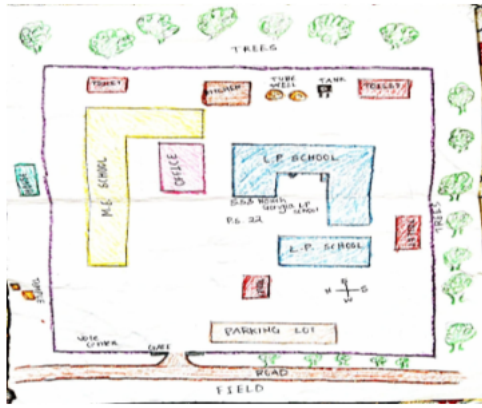

Nazri Naksha