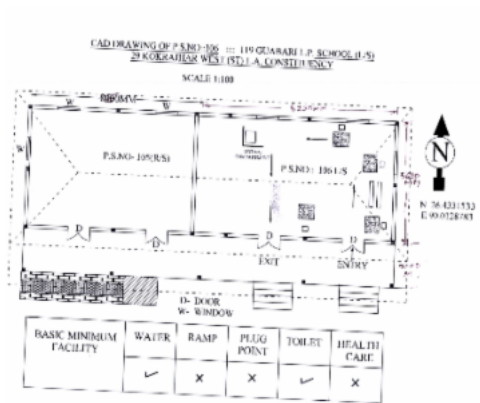

নিৰ্বাচক পঞ্জীয়ন বিষয়াৰ স্বাক্ষৰ

Nazri Naksha

Google Map View

Polling Station Building Front View

ভোটগ্ৰহন কেন্দ্ৰৰ সন্মুখৰ দৃশ্য

Cad View

Key MAP View

1 নাম : হাজেৰা বিবি স্বামীৰ নাম: বাহেজ উদ্দীন ঘৰ নং : 1 বয়স : 78 লিঙ্গ : মহিলা	GJP1354570 ফটো উপলব্ধ	2 নাম : হাজেৰা বেওৱা পিতাৰ নাম: হাজেৰা আলী ঘৰ নং : 1 বয়স : 54 লিঙ্গ : মহিলা	GJP2045105 ফটো উপলব্ধ	3 নাম : ৰমেজ আলী পিতাৰ নাম: বাহেজ উদ্দিন ঘৰ নং : 1 বয়স : 51 লিঙ্গ : পুৰুষ	GJP1354581 ফটো উপলব্ধ
4 নাম : নুৰজাহান বিবি স্বামীৰ নাম: ৰমেজ আলী ঘৰ নং : 1 বয়স : 48 লিঙ্গ : মহিলা	GJP1354592 ফটো উপলব্ধ	5 নাম : সমেজ আলী পিতাৰ নাম: বাহেজ উদ্দিন ঘৰ নং : 1 বয়স : 46 লিঙ্গ : পুৰুষ	GJP1354605 ফটো উপলব্ধ	6 নাম : ময়নুৰ বিবি স্বামীৰ নাম: সমেজ আলী ঘৰ নং : 1 বয়স : 39 লিঙ্গ : মহিলা	GJP1354616 ফটো উপলব্ধ
7 নাম : আনোৱাৰ হুছেইন পিতাৰ নাম: বাহেজ উদ্দীন বেপাৰী ঘৰ নং : 01 বয়স : 33 লিঙ্গ : পুৰুষ	GJP0188797 ফটো উপলব্ধ	8 নাম : নুৰ মহম্মদ আলী পিতাৰ নাম: ৰমেজ আলী ঘৰ নং : 1 বয়স : 19 লিঙ্গ : পুৰুষ	VVF0074484 ফটো উপলব্ধ	9 নাম : জালু সেখ পিতাৰ নাম: হাজেৰা আলী ঘৰ নং : 0 বয়স : 62 লিঙ্গ : পুৰুষ	GJP1354627 ফটো উপলব্ধ
10 নাম : ছবুৰা খাতুন স্বামীৰ নাম: জালু সেখ ঘৰ নং : 0 বয়স : 55 লিঙ্গ : মহিলা	GJP1354638 ফটো উপলব্ধ	11 নাম : আবুতালেব সেখ পিতাৰ নাম: জালু সেখ ঘৰ নং : 0 বয়স : 31 লিঙ্গ : পুৰুষ	GJP2045116 ফটো উপলব্ধ	12 নাম : নুৰউদ্দিন সেক পিতাৰ নাম: জালু সেক ঘৰ নং : 0 বয়স : 23 লিঙ্গ : পুৰুষ	GJP0507848 ফটো উপলব্ধ
13 নাম : ছমিলা খাতুন পিতাৰ নাম: জালু ঘৰ নং : 3 বয়স : 21 লিঙ্গ : মহিলা	VVF0059774 ফটো উপলব্ধ	# 14 নাম : আকবৰ আলী পিতাৰ নাম: হাজেৰা আলী ঘৰ নং : 8 বয়স : 65 লিঙ্গ : পুৰুষ	GJP1354649 ফটো উপলব্ধ	15 নাম : সাফ খাতুন স্বামীৰ নাম: আকবৰ আলী ঘৰ নং : 8 বয়স : 59 লিঙ্গ : মহিলা	GJP1354650 ফটো উপলব্ধ
16 নাম : হালিমা খাতুন পিতাৰ নাম: আকবৰ আলী ঘৰ নং : 8 বয়স : 37 লিঙ্গ : মহিলা	GJP0012359 ফটো উপলব্ধ	17 নাম : মোঃ শ্বাহ আলোম পিতাৰ নাম: আকবৰ আলী আলী ঘৰ নং : 8 বয়স : 35 লিঙ্গ : পুৰুষ	GJP1354672 ফটো উপলব্ধ	18 নাম : ওছমান গনি পিতাৰ নাম: আকবৰ আলী ঘৰ নং : 8 বয়স : 30 লিঙ্গ : পুৰুষ	GJP0012362 ফটো উপলব্ধ
19 নাম : জামিৰন খাতুন স্বামীৰ নাম: শাহ আলম ঘৰ নং : 08 বয়স : 25 লিঙ্গ : মহিলা	GJP0432724 ফটো উপলব্ধ	20 নাম : ৰহিম বাদশাহ পিতাৰ নাম: আকবৰ আলী ঘৰ নং : 8 বয়স : 23 লিঙ্গ : পুৰুষ	GJP0520924 ফটো উপলব্ধ	21 নাম : ফিৰজা বেগম স্বামীৰ নাম: ওছমান গনি ঘৰ নং : 4 বয়স : 19 লিঙ্গ : মহিলা	VVF0076828 ফটো উপলব্ধ
22 নাম : ছাইফুল ইছলাম মোল্লা পিতাৰ নাম: নবাজুদ্দিন মোল্লা ঘৰ নং : 8গ বয়স : 27 লিঙ্গ : পুৰুষ	GJP0387308 ফটো উপলব্ধ	23 নাম : হামিদা খাতুন স্বামীৰ নাম: ইনুছ আলী ঘৰ নং : 4খ বয়স : 28 লিঙ্গ : মহিলা	GJP0504506 ফটো উপলব্ধ	24 নাম : নুৰভান বেগম স্বামীৰ নাম: মোঃ বাবুৰ আলী ঘৰ নং : 08খ বয়স : 28 লিঙ্গ : মহিলা	GJP0188987 ফটো উপলব্ধ
25 নাম : মোঃ ইনুছ আলী পিতাৰ নাম: মকৰম আলী ঘৰ নং : 8খ বয়স : 28 লিঙ্গ : পুৰুষ	GJP0281865 ফটো উপলব্ধ	26 নাম : মকৰম আলি পিতাৰ নাম: হাজেৰা আলী ঘৰ নং : 8খ বয়স : 70 লিঙ্গ : পুৰুষ	GJP1354730 ফটো উপলব্ধ	27 নাম : মমিৰন বেওয়া স্বামীৰ নাম: আখমল হোসেন ঘৰ নং : 8ক বয়স : 70 লিঙ্গ : মহিলা	GJP1354694 ফটো উপলব্ধ
28 নাম : বাসিৰন বিবি স্বামীৰ নাম: মকৰম আলী ঘৰ নং : 8খ বয়স : 63 লিঙ্গ : মহিলা	GJP1354741 ফটো উপলব্ধ	29 নাম : নবাজুদ্দিন মোল্লা পিতাৰ নাম: হাজেৰা উদ্দীন মোল্লা ঘৰ নং : 8গ বয়স : 62 লিঙ্গ : পুৰুষ	GJP1354763 ফটো উপলব্ধ	30 নাম : সোনাবান বিবি স্বামীৰ নাম: নবাজুদ্দিন মোল্লা ঘৰ নং : 8গ বয়স : 54 লিঙ্গ : মহিলা	GJP1354774 ফটো উপলব্ধ