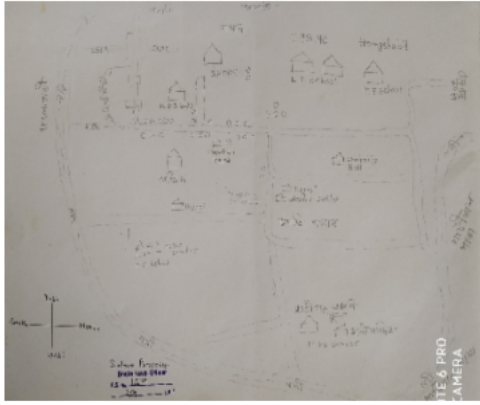

নিৰ্বাচক পঞ্জীয়ন বিষয়াৰ স্বাক্ষৰ

Nazri Naksha

Google Map View

Polling Station Building Front View

ভোটগ্ৰহন কেন্দ্ৰৰ সন্মুখৰ দৃশ্য

Cad View

Key MAP View

1 নাম : হাজেৰা বিবি স্বামীৰ নাম: বাহেজ উদ্দীন ঘৰ নং : 1 বয়স : 78 লিঙ্গ : মহিলা	GJP1354570 ফটো উপলব্ধ	2 নাম : হাজেৰা বেওৱা পিতাৰ নাম: হাজেৰা আলী ঘৰ নং : 1 বয়স : 54 লিঙ্গ : মহিলা	GJP2045105 ফটো উপলব্ধ	3 নাম : ৰমেজ আলী পিতাৰ নাম: বাহেজ উদ্দিন ঘৰ নং : 1 বয়স : 51 লিঙ্গ : পুৰুষ	GJP1354581 ফটো উপলব্ধ
4 নাম : নুৰজাহান বিবি স্বামীৰ নাম: ৰমেজ আলী ঘৰ নং : 1 বয়স : 48 লিঙ্গ : মহিলা	GJP1354592 ফটো উপলব্ধ	5 নাম : সমেজ আলী পিতাৰ নাম: বাহেজ উদ্দিন ঘৰ নং : 1 বয়স : 46 লিঙ্গ : পুৰুষ	GJP1354605 ফটো উপলব্ধ	6 নাম : ময়নুৰ বিবি স্বামীৰ নাম: সমেজ আলী ঘৰ নং : 1 বয়স : 39 লিঙ্গ : মহিলা	GJP1354616 ফটো উপলব্ধ
7 নাম : আনোৱাৰ হুছেইন পিতাৰ নাম: বাহেজ উদ্দীন বেপাৰী ঘৰ নং : 01 বয়স : 33 লিঙ্গ : পুৰুষ	GJP0188797 ফটো উপলব্ধ	8 নাম : নুৰ মহম্মদ আলী পিতাৰ নাম: ৰমেজ আলী ঘৰ নং : 1 বয়স : 19 লিঙ্গ : পুৰুষ	VVF0074484 ফটো উপলব্ধ	9 নাম : জালু সেখ পিতাৰ নাম: হাজেৰা আলী ঘৰ নং : 0 বয়স : 62 লিঙ্গ : পুৰুষ	GJP1354627 ফটো উপলব্ধ
10 নাম : ছবুৰা খাতুন স্বামীৰ নাম: জালু সেখ ঘৰ নং : 0 বয়স : 55 লিঙ্গ : মহিলা	GJP1354638 ফটো উপলব্ধ	11 নাম : আবুতালেব সেখ পিতাৰ নাম: জালু সেখ ঘৰ নং : 0 বয়স : 31 লিঙ্গ : পুৰুষ	GJP2045116 ফটো উপলব্ধ	12 নাম : নুৰউদ্দিন সেক পিতাৰ নাম: জালু সেক ঘৰ নং : 0 বয়স : 23 লিঙ্গ : পুৰুষ	GJP0507848 ফটো উপলব্ধ
13 নাম : ছমিলা খাতুন পিতাৰ নাম: জালু ঘৰ নং : 3 বয়স : 21 লিঙ্গ : মহিলা	VVF0059774 ফটো উপলব্ধ	# 14 নাম : আকবৰ আলী পিতাৰ নাম: হাজেৰা আলী ঘৰ নং : 8 বয়স : 65 লিঙ্গ : পুৰুষ	GJP1354649 ফটো উপলব্ধ	15 নাম : সাফ খাতুন স্বামীৰ নাম: আকবৰ আলী ঘৰ নং : 8 বয়স : 59 লিঙ্গ : মহিলা	GJP1354650 ফটো উপলব্ধ
16 নাম : হালিমা খাতুন পিতাৰ নাম: আকবৰ আলী ঘৰ নং : 8 বয়স : 37 লিঙ্গ : মহিলা	GJP0012359 ফটো উপলব্ধ	17 নাম : মোঃ শ্বাহ আলোম পিতাৰ নাম: আকবৰ আলী আলী ঘৰ নং : 8 বয়স : 35 লিঙ্গ : পুৰুষ	GJP1354672 ফটো উপলব্ধ	18 নাম : ওছমান গনি পিতাৰ নাম: আকবৰ আলী ঘৰ নং : 8 বয়স : 30 লিঙ্গ : পুৰুষ	GJP0012362 ফটো উপলব্ধ
19 নাম : জামিৰন খাতুন স্বামীৰ নাম: শাহ আলম ঘৰ নং : 08 বয়স : 25 লিঙ্গ : মহিলা	GJP0432724 ফটো উপলব্ধ	20 নাম : ৰহিম বাদশাহ পিতাৰ নাম: আকবৰ আলী ঘৰ নং : 8 বয়স : 23 লিঙ্গ : পুৰুষ	GJP0520924 ফটো উপলব্ধ	21 নাম : ফিৰজা বেগম স্বামীৰ নাম: ওছমান গনি ঘৰ নং : 4 বয়স : 19 লিঙ্গ : মহিলা	VVF0076828 ফটো উপলব্ধ
22 নাম : ছাইফুল ইছলাম মোল্লা পিতাৰ নাম: নবাজুদ্দিন মোল্লা ঘৰ নং : 8গ বয়স : 27 লিঙ্গ : পুৰুষ	GJP0387308 ফটো উপলব্ধ	23 নাম : হামিদা খাতুন স্বামীৰ নাম: ইনুছ আলী ঘৰ নং : 4খ বয়স : 28 লিঙ্গ : মহিলা	GJP0504506 ফটো উপলব্ধ	24 নাম : নুৰভান বেগম স্বামীৰ নাম: মোঃ বাবুৰ আলী ঘৰ নং : 08খ বয়স : 28 লিঙ্গ : মহিলা	GJP0188987 ফটো উপলব্ধ
25 নাম : মোঃ ইনুছ আলী পিতাৰ নাম: মকৰম আলী ঘৰ নং : 8খ বয়স : 28 লিঙ্গ : পুৰুষ	GJP0281865 ফটো উপলব্ধ	26 নাম : মকৰম আলি পিতাৰ নাম: হাজেৰা আলী ঘৰ নং : 8খ বয়স : 70 লিঙ্গ : পুৰুষ	GJP1354730 ফটো উপলব্ধ	27 নাম : মমিৰন বেওয়া স্বামীৰ নাম: আখমল হোসেন ঘৰ নং : 8ক বয়স : 70 লিঙ্গ : মহিলা	GJP1354694 ফটো উপলব্ধ
28 নাম : বাসিৰন বিবি স্বামীৰ নাম: মকৰম আলী ঘৰ নং : 8খ বয়স : 63 লিঙ্গ : মহিলা	GJP1354741 ফটো উপলব্ধ	29 নাম : নবাজুদ্দিন মোল্লা পিতাৰ নাম: হাজেৰা উদ্দীন মোল্লা ঘৰ নং : 8গ বয়স : 62 লিঙ্গ : পুৰুষ	GJP1354763 ফটো উপলব্ধ	30 নাম : সোনাবান বিবি স্বামীৰ নাম: নবাজুদ্দিন মোল্লা ঘৰ নং : 8গ বয়স : 54 লিঙ্গ : মহিলা	GJP1354774 ফটো উপলব্ধ