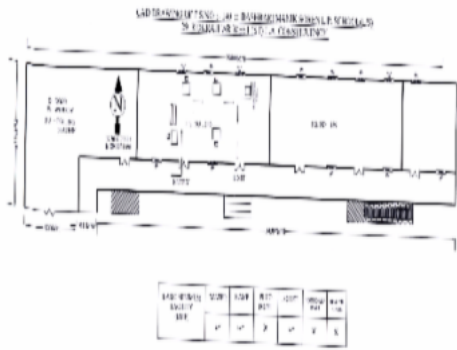

নিৰ্বাচক পঞ্জীয়ন বিষয়াৰ স্বাক্ষৰ

Nazri Naksha

Google Map View

Polling Station Building Front View

ভোটগ্ৰহন কেন্দ্ৰৰ সন্মুখৰ দৃশ্য

Cad View

Key MAP View

1 নাম : সাজেদা খাতুন স্বামীৰ নাম: আনোৱাৰ হুছেইন ঘৰ নং : ১ বয়স : 26 লিঙ্গ : মহিলা	GJP0384909 ফটো উপলব্ধ	2 নাম : বুছবিয়া বেগম স্বামীৰ নাম: মোল্লাফ আলী ঘৰ নং : 8ক বয়স : 37 লিঙ্গ : মহিলা	GJP0385112 ফটো উপলব্ধ	3 নাম : বাহাৰ আলী পিতাৰ নাম: মকৰম আলী ঘৰ নং : 8খ বয়স : 29 লিঙ্গ : পুৰুষ	GJP0385757 ফটো উপলব্ধ
4 নাম : ছালমা খাতুন স্বামীৰ নাম: বাহাৰ আলী ঘৰ নং : 4খ বয়স : 22 লিঙ্গ : মহিলা	VVF0086967 ফটো উপলব্ধ	5 নাম : শাহজাহান আলী পিতাৰ নাম: জামাল সেখ ঘৰ নং : 25 বয়স : 32 লিঙ্গ : পুৰুষ	GJP2045025 ফটো উপলব্ধ	S 6 নাম : নুৰনেহাৰ বেগম স্বামীৰ নাম: শাহজাহান আলী ঘৰ নং : 25 বয়স : 29 লিঙ্গ : মহিলা	GJP0520361 ফটো উপলব্ধ
7 নাম : পুটলী কিষ্ক স্বামীৰ নাম: বিনুত সৰেন ঘৰ নং : ৪৮ বয়স : 26 লিঙ্গ : মহিলা	GJP1232867 ফটো উপলব্ধ	8 নাম : জাহিদুল ইছলাম শিকদাৰ পিতাৰ নাম: নুৰু শিকদাৰ ঘৰ নং : 41 বয়স : 19 লিঙ্গ : পুৰুষ	VVF0105858 ফটো উপলব্ধ	9 নাম : মকলেছুৰ আলী পিতাৰ নাম: সৰহাৰ আলী ঘৰ নং : ৪৭ বয়স : 27 লিঙ্গ : পুৰুষ	GJP0384859 ফটো উপলব্ধ
10 নাম : সান্মি আখতাৰা স্বামীৰ নাম: মকলেছুৰ আলী ঘৰ নং : 47 বয়স : 20 লিঙ্গ : মহিলা	VVF0130013 ফটো উপলব্ধ	11 নাম : মজন আলী পিতাৰ নাম: জুব্বাৰ আলী ঘৰ নং : 48 ক বয়স : 25 লিঙ্গ : পুৰুষ	GJP0424986 ফটো উপলব্ধ	12 নাম : আলমিনা খাতুন পিতাৰ নাম: আকবৰ আলী ঘৰ নং : 52 বয়স : 28 লিঙ্গ : মহিলা	GJP0221010 ফটো উপলব্ধ
# 13 নাম : ছামিনা খাতুন স্বামীৰ নাম: তমছেৰ আলী ঘৰ নং : 54 বয়স : 23 লিঙ্গ : মহিলা	HQQ1575752 ফটো উপলব্ধ	14 নাম : ফজৰ আলী পিতাৰ নাম: মোতালেব আলী ঘৰ নং : ৬১ বয়স : 25 লিঙ্গ : পুৰুষ	GJP0425546 ফটো উপলব্ধ	15 নাম : জিৰাতন নেছা স্বামীৰ নাম: শৰিফুল ইছলাম ঘৰ নং : ৮৪ বয়স : 29 লিঙ্গ : মহিলা	GJP0387241 ফটো উপলব্ধ
16 নাম : আৰজিনা খাতুন স্বামীৰ নাম: বাছুল আলী ঘৰ নং : 86 বয়স : 27 লিঙ্গ : মহিলা	GJP1163666 ফটো উপলব্ধ	17 নাম : আনোৱাৰা খাতুন পিতাৰ নাম: আমজাদ আলী ঘৰ নং : 89 বয়স : 40 লিঙ্গ : মহিলা	GJP0381616 ফটো উপলব্ধ	18 নাম : কাজি আলিমউদ্দিন পিতাৰ নাম: কাজি সোদেৰ আলী ঘৰ নং : 94 বয়স : 22 লিঙ্গ : পুৰুষ	GJP2109940 ফটো উপলব্ধ
19 নাম : আৰিফুল ইছলাম পিতাৰ নাম: ছানুৱাৰ হুছেইন ঘৰ নং : 113 বয়স : 22 লিঙ্গ : পুৰুষ	GJP1162940 ফটো উপলব্ধ	20 নাম : ছাজেদা খাতুন স্বামীৰ নাম: দীলবীৰ আলী ঘৰ নং : 117 বয়স : 28 লিঙ্গ : মহিলা	GJP0189852 ফটো উপলব্ধ	21 নাম : আতোৱাৰ আলী পিতাৰ নাম: আনছেৰ আলী ঘৰ নং : ১১৯ বয়স : 30 লিঙ্গ : পুৰুষ	GJP0022319 ফটো উপলব্ধ
# 22 নাম : আব্দুল ছাত্তাৰ পিতাৰ নাম: আনছেৰ ঘৰ নং : ১২০ বয়স : 40 লিঙ্গ : পুৰুষ	GJP1358845 ফটো উপলব্ধ	23 নাম : জাকিৰ আলী পিতাৰ নাম: আনছেৰ আলী ঘৰ নং : ১২১ বয়স : 46 লিঙ্গ : পুৰুষ	GJP1358812 ফটো উপলব্ধ	24 নাম : হাবিজা খাতুন স্বামীৰ নাম: মোকলেছুৰ ৰহমান ঘৰ নং : 121 বয়স : 22 লিঙ্গ : মহিলা	GJP1162965 ফটো উপলব্ধ
25 নাম : মোঃ আব্দুল আলী পিতাৰ নাম: আনছেৰ আলী ঘৰ নং : ১২২ বয়স : 42 লিঙ্গ : পুৰুষ	GJP1358834 ফটো উপলব্ধ	26 নাম : ৰুপজান বিবি স্বামীৰ নাম: কাশেম ঘৰ নং : ১২৩ বয়স : 73 লিঙ্গ : মহিলা	GJP1358721 ফটো উপলব্ধ	# 27 নাম : ওচমান গণি পিতাৰ নাম: কাশেম আলী ঘৰ নং : ১২৩ বয়স : 43 লিঙ্গ : পুৰুষ	GJP1358732 ফটো উপলব্ধ
28 নাম : জাকিৰ হোছাইন পিতাৰ নাম: কাশেম আলী ঘৰ নং : ১২৩ বয়স : 42 লিঙ্গ : পুৰুষ	GJP1358754 ফটো উপলব্ধ	29 নাম : আয়শা খাতুন স্বামীৰ নাম: জাকিৰ হোসেন ঘৰ নং : ১২৩ বয়স : 41 লিঙ্গ : মহিলা	GJP1358787 ফটো উপলব্ধ	30 নাম : মেহেৰুন নেছা স্বামীৰ নাম: ওচমান গণি ঘৰ নং : 123 বয়স : 41 লিঙ্গ : মহিলা	GJP1358743 ফটো উপলব্ধ