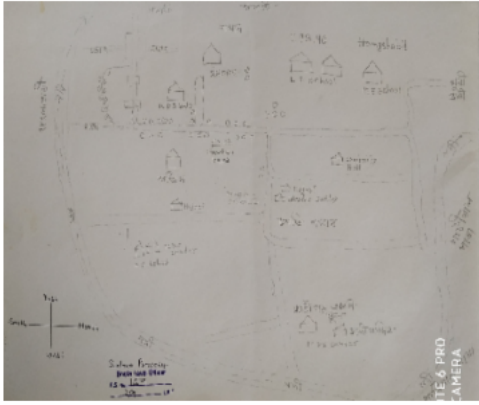

Nazri Naksha