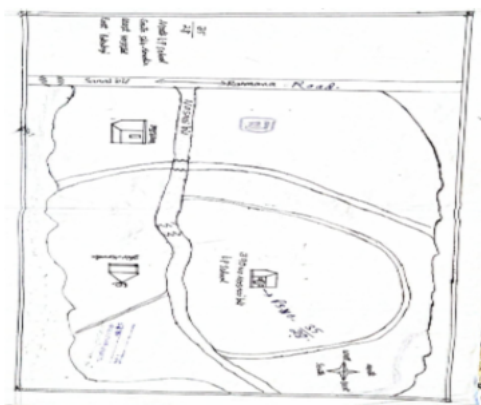

Nazri Naksha