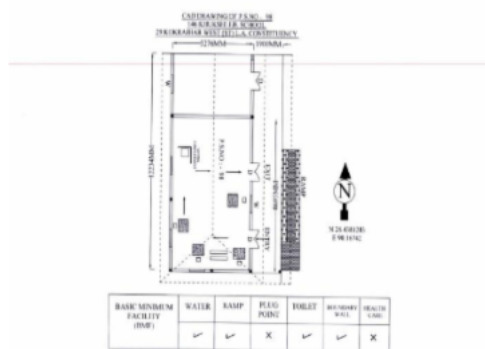

নিৰ্বাচক পঞ্জীয়ন বিষয়াৰ স্বাক্ষৰ

Nazri Naksha

Google Map View

Polling Station Building Front View

ভোটগ্ৰহন কেন্দ্ৰৰ সন্মুখৰ দৃশ্য

Cad View

Key MAP View

1 নাম : বঞ্জনা মুঞ্জা স্বামীৰ নাম: সোমবাবু পাহান ঘৰ নং : 3 বয়স : 27 লিঙ্গ : মহিলা	GJP0574251 ফটো উপলব্ধ	# 2 নাম : সোলামন মণ্ডল পিতাৰ নাম: আব্দুল মোতালেব মণ্ডল ঘৰ নং : 810 বয়স : 22 লিঙ্গ : পুৰুষ	GJP2101327 ফটো উপলব্ধ	S 3 নাম : আছমিনা বেগম স্বামীৰ নাম: ছানোৱাৰীৰ আলী ঘৰ নং : 30 বয়স : 25 লিঙ্গ : মহিলা	GJP2093839 ফটো উপলব্ধ
4 নাম : মফিদুল হুছেইন পিতাৰ নাম: জেঞ্জাল হোসাইন ঘৰ নং : 40 বয়স : 22 লিঙ্গ : পুৰুষ	GJP2120780 ফটো উপলব্ধ	5 নাম : মণিকা মূৰ্মা স্বামীৰ নাম: বিপ্ত হাঁসদা ঘৰ নং : 85 বয়স : 26 লিঙ্গ : মহিলা	GJP0603852 ফটো উপলব্ধ	6 নাম : বিহুলা ব্ৰহ্ম পিতাৰ নাম: ডমে ব্ৰহ্ম ঘৰ নং : 127 বয়স : 21 লিঙ্গ : মহিলা	GJP2081065 ফটো উপলব্ধ
7 নাম : জুলি হাসদা পিতাৰ নাম: সোম হাসদা ঘৰ নং : 132 বয়স : 28 লিঙ্গ : মহিলা	HHK0251421 ফটো উপলব্ধ	S 8 নাম : ৰবিউল ইছলাম পিতাৰ নাম: আবুল কালাম আজাদ ঘৰ নং : 176 বয়স : 24 লিঙ্গ : পুৰুষ	GJP2120970 ফটো উপলব্ধ	9 নাম : বুজৰুল আলী পিতাৰ নাম: বাৰেক আলী ঘৰ নং : 247 বয়স : 22 লিঙ্গ : পুৰুষ	GJP2120533 ফটো উপলব্ধ
10 নাম : আজগৰ আলী পিতাৰ নাম: আবেদ আলী ঘৰ নং : 252 বয়স : 22 লিঙ্গ : মহিলা	VVF0095257 ফটো উপলব্ধ	11 নাম : সাহেবা বেগম স্বামীৰ নাম: সাজাহান সেখ ঘৰ নং : 266 বয়স : 27 লিঙ্গ : মহিলা	GJP0425777 ফটো উপলব্ধ	12 নাম : আবজাল আলী পিতাৰ নাম: নুৰু সেখ ঘৰ নং : 296 বয়স : 26 লিঙ্গ : পুৰুষ	GJP0349803 ফটো উপলব্ধ
13 নাম : মোজিবন বেগম স্বামীৰ নাম: কাসেম আলী ঘৰ নং : 285 বয়স : 24 লিঙ্গ : মহিলা	VVF0056051 ফটো উপলব্ধ	14 নাম : সাহাজামাল আলী পিতাৰ নাম: জিন্নাত ঘৰ নং : 302 বয়স : 22 লিঙ্গ : পুৰুষ	VVF0050641 ফটো উপলব্ধ	15 নাম : আব্দুল আলিম পিতাৰ নাম: ওৱাহাব আলী ঘৰ নং : 316 বয়স : 30 লিঙ্গ : পুৰুষ	GJP0412486 ফটো উপলব্ধ
16 নাম : মোনোৱাৰা খাতুন স্বামীৰ নাম: আব্দুল আলিম আহমেদ ঘৰ নং : 316 বয়স : 27 লিঙ্গ : মহিলা	GJP0493270 ফটো উপলব্ধ	17 নাম : নাৰজিনা খাতুন স্বামীৰ নাম: আব্দুল আলিম ঘৰ নং : 316 বয়স : 25 লিঙ্গ : মহিলা	VVF0058743 ফটো উপলব্ধ	18 নাম : আজিনাৰ ইছলাম পিতাৰ নাম: চিৰাজুল হক ঘৰ নং : 318 বয়স : 25 লিঙ্গ : পুৰুষ	VVF0055327 ফটো উপলব্ধ
# 19 নাম : হজৰত সাকিবুল আজম পিতাৰ নাম: সফিকুল আজম ঘৰ নং : 321 বয়স : 21 লিঙ্গ : পুৰুষ	VVF0055335 ফটো উপলব্ধ	20 নাম : নিতাই সৰকাৰ পিতাৰ নাম: সজল সৰকাৰ ঘৰ নং : 336 বয়স : 24 লিঙ্গ : পুৰুষ	VVF0055319 ফটো উপলব্ধ	21 নাম : বাহাৰুল আলী পিতাৰ নাম: আফছাৰ আলী ঘৰ নং : 388 বয়স : 27 লিঙ্গ : পুৰুষ	GJP0414219 ফটো উপলব্ধ
22 নাম : তছলিমা খাতুন স্বামীৰ নাম: আজিজুল আলী ঘৰ নং : 345 বয়স : 20 লিঙ্গ : মহিলা	VVF0097337 ফটো উপলব্ধ	23 নাম : ৰশনাই আলী পিতাৰ নাম: ময়েজ ঘৰ নং : 386 বয়স : 62 লিঙ্গ : পুৰুষ	GJP1980592 ফটো উপলব্ধ	24 নাম : মহিলা খাতুন বিব স্বামীৰ নাম: ৰশনাই আলী ঘৰ নং : 386 বয়স : 55 লিঙ্গ : মহিলা	GJP1980605 ফটো উপলব্ধ
25 নাম : মফিদুল ইছলাম পিতাৰ নাম: ৰশনাই আলী ঘৰ নং : 386 বয়স : 30 লিঙ্গ : পুৰুষ	GJP0113886 ফটো উপলব্ধ	26 নাম : ময়নাল হক পিতাৰ নাম: ৰশনাই আলী ঘৰ নং : 386 বয়স : 28 লিঙ্গ : পুৰুষ	GJP0113977 ফটো উপলব্ধ	27 নাম : অৰ্জিনা বেগম স্বামীৰ নাম: মফিদুল ইছলাম ঘৰ নং : 346 বয়স : 24 লিঙ্গ : মহিলা	GJP0478198 ফটো উপলব্ধ
28 নাম : অজাদুল হক পিতাৰ নাম: ৰশনাই আলী ঘৰ নং : 386 বয়স : 22 লিঙ্গ : পুৰুষ	GJP1231331 ফটো উপলব্ধ	29 নাম : মহিৰ উদ্দিন পিতাৰ নাম: ৰশনাই আলী ঘৰ নং : 346 বয়স : 20 লিঙ্গ : পুৰুষ	VVF0100784 ফটো উপলব্ধ	30 নাম : সোনেকা খাতুন স্বামীৰ নাম: ময়নাল হক ঘৰ নং : 346 বয়স : 20 লিঙ্গ : মহিলা	VVF0117010 ফটো উপলব্ধ