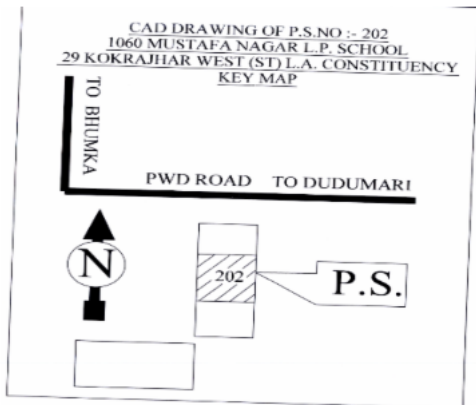

নিৰ্বাচক পঞ্জীয়ন বিষয়াৰ স্বাক্ষৰ

Nazri Naksha

Google Map View

Polling Station Building Front View

ভোটগ্ৰহন কেন্দ্ৰৰ সন্মুখৰ দৃশ্য

Cad View

Key MAP View

1 নাম : কসিমুদ্দিন আলী পিতাৰ নাম: খলীল সেখ ঘৰ নং : 0 বয়স : 27 লিঙ্গ : পুৰুষ	GJP0363630 ফটো উপলব্ধ	2 নাম : ডিগেল পাহান পিতাৰ নাম: বুতু পাহান ঘৰ নং : 2 বয়স : 25 লিঙ্গ : পুৰুষ	GJP0370445 ফটো উপলব্ধ	3 নাম : বাসন্তী পাহান স্বামীৰ নাম: ডিগেল পাহান ঘৰ নং : 2 বয়স : 24 লিঙ্গ : মহিলা	GJP0574939 ফটো উপলব্ধ
4 নাম : জয়মন নেছা স্বামীৰ নাম: সাহাআলম সেখ ঘৰ নং : 5 বয়স : 30 লিঙ্গ : মহিলা	GJP0135418 ফটো উপলব্ধ	5 নাম : গোলাপি মুছাহাৰী স্বামীৰ নাম: পুলং ব্ৰহ্ম ঘৰ নং : 9 বয়স : 29 লিঙ্গ : মহিলা	HJL0273250 ফটো উপলব্ধ	6 নাম : প্ৰান্জল ব্ৰহ্ম পিতাৰ নাম: সুনীল চন্দ্ৰ ব্ৰহ্ম ঘৰ নং : 25 বয়স : 27 লিঙ্গ : পুৰুষ	GJP0559161 ফটো উপলব্ধ
7 নাম : বাৰ্জেশ দৰ্জি পিতাৰ নাম: সন্তোষ দৰ্জি ঘৰ নং : 9 বয়স : 29 লিঙ্গ : পুৰুষ	GJP0195461 ফটো উপলব্ধ	8 নাম : লাইশ্ৰী ব্ৰহ্ম পিতাৰ নাম: গোজেন ব্ৰহ্ম ঘৰ নং : 39 বয়স : 29 লিঙ্গ : মহিলা	GJP0038729 ফটো উপলব্ধ	9 নাম : বিনা ৰাই স্বামীৰ নাম: সুৰজা বাহাদুৰ ৰাই ঘৰ নং : 41 বয়স : 32 লিঙ্গ : মহিলা	GJP2083582 ফটো উপলব্ধ
E 10 নাম : পঞ্চমী দৰ্জী পিতাৰ নাম: লালু বাহাদু দৰ্জী ঘৰ নং : 82 বয়স : 29 লিঙ্গ : মহিলা	GJP0125658 ফটো উপলব্ধ	11 নাম : শমশ্ৰী ব্ৰহ্ম স্বামীৰ নাম: মিথিসাৰ ব্ৰহ্ম ঘৰ নং : 42 বয়স : 29 লিঙ্গ : মহিলা	GJP1134345 ফটো উপলব্ধ	12 নাম : নিতুসীং ব্ৰহ্ম পিতাৰ নাম: সোমনাথ ব্ৰহ্ম ঘৰ নং : 51 বয়স : 26 লিঙ্গ : পুৰুষ	GJP0468074 ফটো উপলব্ধ
13 নাম : ববিতা মুছাহাৰী স্বামীৰ নাম: জনক ব্ৰহ্ম ঘৰ নং : 62 ক বয়স : 21 লিঙ্গ : মহিলা	VVF0034975 ফটো উপলব্ধ	14 নাম : কালামুদ্দিন পিতাৰ নাম: জালিল ঘৰ নং : 68 বয়স : 68 লিঙ্গ : পুৰুষ	GJP1427823 ফটো উপলব্ধ	15 নাম : সাহাৰা খাতুন স্বামীৰ নাম: কালামুদ্দিন ঘৰ নং : 68 বয়স : 62 লিঙ্গ : মহিলা	GJP1427834 ফটো উপলব্ধ
16 নাম : সবীয়া বিবি পিতাৰ নাম: জালিল ঘৰ নং : 68 বয়স : 56 লিঙ্গ : মহিলা	GJP1427856 ফটো উপলব্ধ	17 নাম : জহিৰুল ইছলাম পিতাৰ নাম: কালাম উদ্দিন সেখ ঘৰ নং : 68 বয়স : 31 লিঙ্গ : পুৰুষ	GJP2048024 ফটো উপলব্ধ	18 নাম : শুকৰ আলী পিতাৰ নাম: কালাম উদ্দিন সেখ ঘৰ নং : 68 বয়স : 29 লিঙ্গ : পুৰুষ	GJP0340547 ফটো উপলব্ধ
19 নাম : ছমিৰন নেছা পিতাৰ নাম: কালামউদ্দিন সেখ ঘৰ নং : 68 বয়স : 25 লিঙ্গ : মহিলা	GJP1245059 ফটো উপলব্ধ	20 নাম : শাহীনাৰা বেগম স্বামীৰ নাম: জহিৰুল ইছলাম ঘৰ নং : 69 বয়স : 22 লিঙ্গ : মহিলা	VVF0056226 ফটো উপলব্ধ	21 নাম : সোনাউল্লা সেখ পিতাৰ নাম: কালাম উদ্দিন সেখ ঘৰ নং : 69 বয়স : 21 লিঙ্গ : পুৰুষ	VVF0033951 ফটো উপলব্ধ
# 22 নাম : আব্দৰ ৰসিদ সেখ পিতাৰ নাম: জালিল ঘৰ নং : 90 বয়স : 66 লিঙ্গ : পুৰুষ	GJP1427867 ফটো উপলব্ধ	23 নাম : হনুফা বিবি স্বামীৰ নাম: আব্দৰ ৰসিদ সেখ ঘৰ নং : 90 বয়স : 56 লিঙ্গ : মহিলা	GJP1427878 ফটো উপলব্ধ	24 নাম : ৰাফিউল ইছলাম পিতাৰ নাম: আব্দুল ৰশিদ ঘৰ নং : 70 বয়স : 22 লিঙ্গ : পুৰুষ	VVF0074468 ফটো উপলব্ধ
25 নাম : সিৰাজ খাঁ পিতাৰ নাম: হাচেন ঘৰ নং : 92 বয়স : 72 লিঙ্গ : পুৰুষ	GJP1427889 ফটো উপলব্ধ	26 নাম : লালভানু বিবি স্বামীৰ নাম: সিৰাজ ঘৰ নং : 92 বয়স : 66 লিঙ্গ : মহিলা	GJP1427890 ফটো উপলব্ধ	27 নাম : হাজৰা বেওৱা স্বামীৰ নাম: ওয়াহেদ আলী ঘৰ নং : 92 বয়স : 78 লিঙ্গ : মহিলা	GJP1427903 ফটো উপলব্ধ
28 নাম : আব্দুল হাই পিতাৰ নাম: ওয়াহেদ আলী ঘৰ নং : 92 বয়স : 50 লিঙ্গ : পুৰুষ	GJP1427914 ফটো উপলব্ধ	29 নাম : নুৰেজা বিবি স্বামীৰ নাম: আব্দুল হাই ঘৰ নং : 92 বয়স : 49 লিঙ্গ : মহিলা	GJP1427925 ফটো উপলব্ধ	30 নাম : হানিফ আলী পিতাৰ নাম: ওয়াহেদ আলী ঘৰ নং : 92 বয়স : 46 লিঙ্গ : পুৰুষ	GJP1427936 ফটো উপলব্ধ