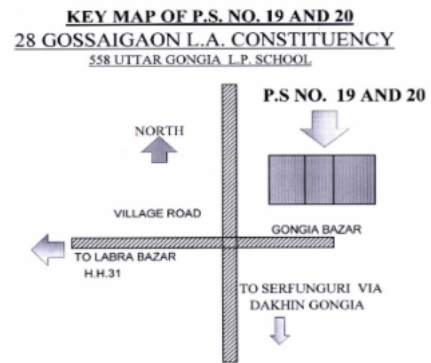

নিৰ্বাচক পঞ্জীয়ন বিষয়াৰ স্বাক্ষৰ

Nazri Naksha

Google Map View

Polling Station Building Front View

ভোটগ্ৰহন কেন্দ্ৰৰ সন্মুখৰ দৃশ্য

Cad View

Key MAP View

1 নাম : কসিমুদ্দিন আলী পিতাৰ নাম: খলীল সেখ ঘৰ নং : 0 বয়স : 27 লিঙ্গ : পুৰুষ	GJP0363630 ফটো উপলব্ধ	2 নাম : ডিগেল পাহান পিতাৰ নাম: বুতু পাহান ঘৰ নং : 2 বয়স : 25 লিঙ্গ : পুৰুষ	GJP0370445 ফটো উপলব্ধ	3 নাম : বাসন্তী পাহান স্বামীৰ নাম: ডিগেল পাহান ঘৰ নং : 2 বয়স : 24 লিঙ্গ : মহিলা	GJP0574939 ফটো উপলব্ধ
4 নাম : জয়মন নেছা স্বামীৰ নাম: সাহাআলম সেখ ঘৰ নং : 5 বয়স : 30 লিঙ্গ : মহিলা	GJP0135418 ফটো উপলব্ধ	5 নাম : গোলাপি মুছাহাৰী স্বামীৰ নাম: পুলং ব্ৰহ্ম ঘৰ নং : 9 বয়স : 29 লিঙ্গ : মহিলা	HJL0273250 ফটো উপলব্ধ	6 নাম : প্ৰান্জল ব্ৰহ্ম পিতাৰ নাম: সুনীল চন্দ্ৰ ব্ৰহ্ম ঘৰ নং : 25 বয়স : 27 লিঙ্গ : পুৰুষ	GJP0559161 ফটো উপলব্ধ
7 নাম : বাৰ্জেশ দৰ্জি পিতাৰ নাম: সন্তোষ দৰ্জি ঘৰ নং : 9 বয়স : 29 লিঙ্গ : পুৰুষ	GJP0195461 ফটো উপলব্ধ	8 নাম : লাইশ্ৰী ব্ৰহ্ম পিতাৰ নাম: গোজেন ব্ৰহ্ম ঘৰ নং : 39 বয়স : 29 লিঙ্গ : মহিলা	GJP0038729 ফটো উপলব্ধ	9 নাম : বিনা ৰাই স্বামীৰ নাম: সুৰজা বাহাদুৰ ৰাই ঘৰ নং : 41 বয়স : 32 লিঙ্গ : মহিলা	GJP2083582 ফটো উপলব্ধ
E 10 নাম : পঞ্চমী দৰ্জী পিতাৰ নাম: লালু বাহাদু দৰ্জী ঘৰ নং : 82 বয়স : 29 লিঙ্গ : মহিলা	GJP0125658 ফটো উপলব্ধ	11 নাম : শমশ্ৰী ব্ৰহ্ম স্বামীৰ নাম: মিথিসাৰ ব্ৰহ্ম ঘৰ নং : 42 বয়স : 29 লিঙ্গ : মহিলা	GJP1134345 ফটো উপলব্ধ	12 নাম : নিতুসীং ব্ৰহ্ম পিতাৰ নাম: সোমনাথ ব্ৰহ্ম ঘৰ নং : 51 বয়স : 26 লিঙ্গ : পুৰুষ	GJP0468074 ফটো উপলব্ধ
13 নাম : ববিতা মুছাহাৰী স্বামীৰ নাম: জনক ব্ৰহ্ম ঘৰ নং : 62 ক বয়স : 21 লিঙ্গ : মহিলা	VVF0034975 ফটো উপলব্ধ	14 নাম : কালামুদ্দিন পিতাৰ নাম: জালিল ঘৰ নং : 68 বয়স : 68 লিঙ্গ : পুৰুষ	GJP1427823 ফটো উপলব্ধ	15 নাম : সাহাৰা খাতুন স্বামীৰ নাম: কালামুদ্দিন ঘৰ নং : 68 বয়স : 62 লিঙ্গ : মহিলা	GJP1427834 ফটো উপলব্ধ
16 নাম : সবীয়া বিবি পিতাৰ নাম: জালিল ঘৰ নং : 68 বয়স : 56 লিঙ্গ : মহিলা	GJP1427856 ফটো উপলব্ধ	17 নাম : জহিৰুল ইছলাম পিতাৰ নাম: কালাম উদ্দিন সেখ ঘৰ নং : 68 বয়স : 31 লিঙ্গ : পুৰুষ	GJP2048024 ফটো উপলব্ধ	18 নাম : শুকৰ আলী পিতাৰ নাম: কালাম উদ্দিন সেখ ঘৰ নং : 68 বয়স : 29 লিঙ্গ : পুৰুষ	GJP0340547 ফটো উপলব্ধ
19 নাম : ছমিৰন নেছা পিতাৰ নাম: কালামউদ্দিন সেখ ঘৰ নং : 68 বয়স : 25 লিঙ্গ : মহিলা	GJP1245059 ফটো উপলব্ধ	20 নাম : শাহীনাৰা বেগম স্বামীৰ নাম: জহিৰুল ইছলাম ঘৰ নং : 69 বয়স : 22 লিঙ্গ : মহিলা	VVF0056226 ফটো উপলব্ধ	21 নাম : সোনাউল্লা সেখ পিতাৰ নাম: কালাম উদ্দিন সেখ ঘৰ নং : 69 বয়স : 21 লিঙ্গ : পুৰুষ	VVF0033951 ফটো উপলব্ধ
# 22 নাম : আব্দৰ ৰসিদ সেখ পিতাৰ নাম: জালিল ঘৰ নং : 90 বয়স : 66 লিঙ্গ : পুৰুষ	GJP1427867 ফটো উপলব্ধ	23 নাম : হনুফা বিবি স্বামীৰ নাম: আব্দৰ ৰসিদ সেখ ঘৰ নং : 90 বয়স : 56 লিঙ্গ : মহিলা	GJP1427878 ফটো উপলব্ধ	24 নাম : ৰাফিউল ইছলাম পিতাৰ নাম: আব্দুল ৰশিদ ঘৰ নং : 70 বয়স : 22 লিঙ্গ : পুৰুষ	VVF0074468 ফটো উপলব্ধ
25 নাম : সিৰাজ খাঁ পিতাৰ নাম: হাচেন ঘৰ নং : 92 বয়স : 72 লিঙ্গ : পুৰুষ	GJP1427889 ফটো উপলব্ধ	26 নাম : লালভানু বিবি স্বামীৰ নাম: সিৰাজ ঘৰ নং : 92 বয়স : 66 লিঙ্গ : মহিলা	GJP1427890 ফটো উপলব্ধ	27 নাম : হাজৰা বেওৱা স্বামীৰ নাম: ওয়াহেদ আলী ঘৰ নং : 92 বয়স : 78 লিঙ্গ : মহিলা	GJP1427903 ফটো উপলব্ধ
28 নাম : আব্দুল হাই পিতাৰ নাম: ওয়াহেদ আলী ঘৰ নং : 92 বয়স : 50 লিঙ্গ : পুৰুষ	GJP1427914 ফটো উপলব্ধ	29 নাম : নুৰেজা বিবি স্বামীৰ নাম: আব্দুল হাই ঘৰ নং : 92 বয়স : 49 লিঙ্গ : মহিলা	GJP1427925 ফটো উপলব্ধ	30 নাম : হানিফ আলী পিতাৰ নাম: ওয়াহেদ আলী ঘৰ নং : 92 বয়স : 46 লিঙ্গ : পুৰুষ	GJP1427936 ফটো উপলব্ধ