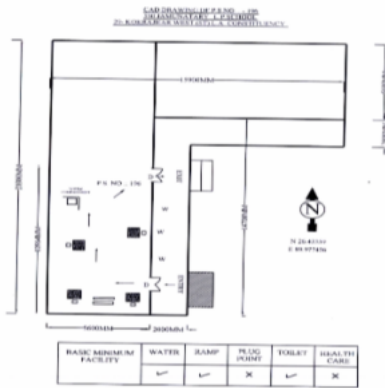

নিৰ্বাচক পঞ্জীয়ন বিষয়াৰ স্বাক্ষৰ

Nazri Naksha

Google Map View

Polling Station Building Front View

ভোটগ্ৰহন কেন্দ্ৰৰ সন্মুখৰ দৃশ্য

Cad View

Key MAP View

<p>S 1</p> <p>নাম : শিবানী ৰায় স্বামীৰ নাম : হৰপ্ৰাধন বৰ্মন ঘৰ নং : 18 বয়স : 22 লিঙ্গ : মহিলা</p> <p>ফটো উপলব্ধ</p>	VVF0096859	<p>2</p> <p>নাম : আছিয়া খাতুন স্বামীৰ নাম : মস্তাজ আলী ঘৰ নং : 30 ক বয়স : 31 লিঙ্গ : মহিলা</p> <p>ফটো উপলব্ধ</p>	GJP2101582	<p>S 3</p> <p>নাম : ফলমনি টুডু অন্যান্য : অনাত চৰৈন ঘৰ নং : 58 বয়স : 50 লিঙ্গ : মহিলা</p> <p>ফটো উপলব্ধ</p>	GJP1224484
<p>S 4</p> <p>নাম : দুলিকা মূৰ্মা স্বামীৰ নাম : দেবিত হাঁসদা ঘৰ নং : 59 বয়স : 26 লিঙ্গ : মহিলা</p> <p>ফটো উপলব্ধ</p>	GJP1194539	<p>5</p> <p>নাম : আব্দুল হানিফ পিতাৰ নাম : আব্দুল ৰসিদ সেখ ঘৰ নং : 90 বয়স : 29 লিঙ্গ : পুৰুষ</p> <p>ফটো উপলব্ধ</p>	GJP0158527	<p>6</p> <p>নাম : জহুৰা বেগম পিতাৰ নাম : আব্দুল ছালাম মিয়া ঘৰ নং : 90 বয়স : 23 লিঙ্গ : মহিলা</p> <p>ফটো উপলব্ধ</p>	GJP0584938
<p>7</p> <p>নাম : অবিৰন নেছা স্বামীৰ নাম : নজৰুল আলী ঘৰ নং : 72 বয়স : 22 লিঙ্গ : মহিলা</p> <p>ফটো উপলব্ধ</p>	VVF0044404	<p>8</p> <p>নাম : নজৰুল আলী পিতাৰ নাম : হাসেম আলী ঘৰ নং : 90 বয়স : 27 লিঙ্গ : পুৰুষ</p> <p>ফটো উপলব্ধ</p>	GJP0355164	<p>9</p> <p>নাম : আয়শা ভানু খাতুন স্বামীৰ নাম : মফিদুল ইছলাম ঘৰ নং : 82 বয়স : 21 লিঙ্গ : মহিলা</p> <p>ফটো উপলব্ধ</p>	VVF0137844
<p>10</p> <p>নাম : মনজিল ইছলাম পিতাৰ নাম : আজীব উদ্দিন ঘৰ নং : 89 বয়স : 29 লিঙ্গ : পুৰুষ</p> <p>ফটো উপলব্ধ</p>	GJP0197442	<p>11</p> <p>নাম : সাহিদা বিবি স্বামীৰ নাম : ইমান হুছেইন সেখ ঘৰ নং : 87 বয়স : 32 লিঙ্গ : মহিলা</p> <p>ফটো উপলব্ধ</p>	GJF0203737	<p>12</p> <p>নাম : মহিবুল ইছলাম পিতাৰ নাম : সাহেব আলী সেখ ঘৰ নং : 89 বয়স : 24 লিঙ্গ : পুৰুষ</p> <p>ফটো উপলব্ধ</p>	GJP0558593
<p>13</p> <p>নাম : বেহানা বেগম পিতাৰ নাম : ৰাজোব আলী খান ঘৰ নং : 90 বয়স : 19 লিঙ্গ : মহিলা</p> <p>ফটো উপলব্ধ</p>	VVF0123901	<p>14</p> <p>নাম : ছবদেৰ আলী খাঁন পিতাৰ নাম : জয়নাল আবেদীন খাঁন ঘৰ নং : 90 ক বয়স : 42 লিঙ্গ : পুৰুষ</p> <p>ফটো উপলব্ধ</p>	GJP1985462	<p>15</p> <p>নাম : কদভানু বিবি স্বামীৰ নাম : মিল্লত আলী ঘৰ নং : 97 বয়স : 58 লিঙ্গ : মহিলা</p> <p>ফটো উপলব্ধ</p>	GJP1429158
<p>16</p> <p>নাম : ওহিদা খাতুন পিতাৰ নাম : নুৰালিম সেখ ঘৰ নং : 101 বয়স : 27 লিঙ্গ : মহিলা</p> <p>ফটো উপলব্ধ</p>	GJP0197012	<p>S 17</p> <p>নাম : আজিজা আক্তাৰ পিতাৰ নাম : আব্দুল মান্নান মিয়া ঘৰ নং : 102 বয়স : 29 লিঙ্গ : মহিলা</p> <p>ফটো উপলব্ধ</p>	HHK0035089	<p>18</p> <p>নাম : চান ভানু পিতাৰ নাম : মিয়াসন আলী ঘৰ নং : 105 বয়স : 22 লিঙ্গ : মহিলা</p> <p>ফটো উপলব্ধ</p>	GJP2098572
<p>19</p> <p>নাম : আমবিয়া বেগম স্বামীৰ নাম : ৰফিকুল হক ঘৰ নং : 106 বয়স : 26 লিঙ্গ : মহিলা</p> <p>ফটো উপলব্ধ</p>	GJP0414649	<p>20</p> <p>নাম : জয়নদ্দিন পিতাৰ নাম : আব্দুল কুদ্দুছ ঘৰ নং : 119 বয়স : 41 লিঙ্গ : পুৰুষ</p> <p>ফটো উপলব্ধ</p>	GJP1429932	<p>21</p> <p>নাম : ৰশিদা খাতুন স্বামীৰ নাম : জয়নুদ্দিন সেখ ঘৰ নং : 119 বয়স : 29 লিঙ্গ : মহিলা</p> <p>ফটো উপলব্ধ</p>	GJP0017459
<p>22</p> <p>নাম : আমিনুল ইছলাম পিতাৰ নাম : হায়েত আলী ঘৰ নং : 118 বয়স : 40 লিঙ্গ : পুৰুষ</p> <p>ফটো উপলব্ধ</p>	GJP0551051	<p>23</p> <p>নাম : মোঃ মোজাম্মেল হক মোল্লা পিতাৰ নাম : হাজি মহলেম উদ্দিন মোল্লা ঘৰ নং : 126 বয়স : 43 লিঙ্গ : পুৰুষ</p> <p>ফটো উপলব্ধ</p>	GJP1430257	<p>24</p> <p>নাম : নুৰিনা খাতুন স্বামীৰ নাম : মোজাম্মেল হক মোল্লা ঘৰ নং : 126 বয়স : 36 লিঙ্গ : মহিলা</p> <p>ফটো উপলব্ধ</p>	GJP1431250
<p># 25</p> <p>নাম : মনোৱাৰা বিবি পিতাৰ নাম : গফুৰ আলী ঘৰ নং : 130 বয়স : 31 লিঙ্গ : মহিলা</p> <p>ফটো উপলব্ধ</p>	GJP0196501	<p>26</p> <p>নাম : আফতাৰ আলী পিতাৰ নাম : চমৰ আলী ঘৰ নং : 130 বয়স : 31 লিঙ্গ : পুৰুষ</p> <p>ফটো উপলব্ধ</p>	GJP2048159	<p>27</p> <p>নাম : মোঃ আয়নাল হক পিতাৰ নাম : চমৰ আলী ঘৰ নং : 130 বয়স : 26 লিঙ্গ : পুৰুষ</p> <p>ফটো উপলব্ধ</p>	GJP0425785
<p>28</p> <p>নাম : মমিনা খাতুন স্বামীৰ নাম : মোঃ আয়নাল হক ঘৰ নং : 130 বয়স : 22 লিঙ্গ : মহিলা</p> <p>ফটো উপলব্ধ</p>	GJP1133610	<p>29</p> <p>নাম : ছালেমা বেগম স্বামীৰ নাম : জাহিৰুল ইছলাম ঘৰ নং : 136 বয়স : 31 লিঙ্গ : মহিলা</p> <p>ফটো উপলব্ধ</p>	GJP2048320	<p>30</p> <p>নাম : জাহিৰুল ইছলাম পিতাৰ নাম : মাজম আলী ঘৰ নং : 136 বয়স : 31 লিঙ্গ : পুৰুষ</p> <p>ফটো উপলব্ধ</p>	GJP1442440