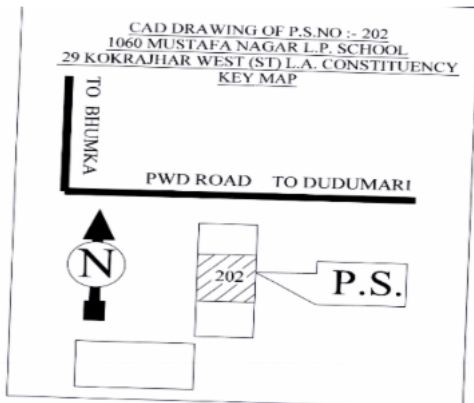

নিৰ্বাচক পঞ্জীয়ন বিষয়াৰ স্বাক্ষৰ

Nazri Naksha

Google Map View

Polling Station Building Front View

ভোটগ্ৰহন কেন্দ্ৰৰ সন্মুখৰ দৃশ্য

Cad View

Key MAP View

1 নাম : সিৰিনা খাতুন পিতাৰ নাম: মনছাঁৰ আলী ঘৰ নং : ১৫ বয়স : 30 লিঙ্গ : মহিলা	GJP0371377 ফটো উপলব্ধ	2 নাম : হবিবৰ ৰহমান পিতাৰ নাম: আব্দুৰ ৰহমান ঘৰ নং : ৩১ বয়স : 26 লিঙ্গ : পুৰুষ	GJP0424226 ফটো উপলব্ধ	3 নাম : মিন পাৰভিন স্বামীৰ নাম: মফিদুল ইছলাম ঘৰ নং : 37 বয়স : 21 লিঙ্গ : মহিলা	VVF0043240 ফটো উপলব্ধ
S 4 নাম : বাহেদ হুছেইন পিতাৰ নাম: আব্দুল বাৰিক ঘৰ নং : 60 বয়স : 9 লিঙ্গ : পুৰুষ	GJP0149104 ফটো উপলব্ধ	5 নাম : শৰিফুল ইছলাম পিতাৰ নাম: আক্ৰাম আলী ঘৰ নং : 71 বয়স : 22 লিঙ্গ : পুৰুষ	GJP2112084 ফটো উপলব্ধ	6 নাম : ছকেদ আলী মাতৃৰ নাম: ছবৰ ভানু বিবি ঘৰ নং : ৭৫ বয়স : 28 লিঙ্গ : পুৰুষ	GJP0399998 ফটো উপলব্ধ
S 7 নাম : ৰাজা সৰকাৰ পিতাৰ নাম: ৰতন সৰকাৰ ঘৰ নং : ৮৭ বয়স : 22 লিঙ্গ : পুৰুষ	GJP1194430 ফটো উপলব্ধ	S 8 নাম : গোপাল বৰ্মন পিতাৰ নাম: ৰতন বৰ্মন ঘৰ নং : 95 বয়স : 23 লিঙ্গ : পুৰুষ	GJP2108876 ফটো উপলব্ধ	S 9 নাম : বাছিৰন বেগম স্বামীৰ নাম: জহৰ আলী মণ্ডল ঘৰ নং : 122 বয়স : 126 লিঙ্গ : মহিলা	GJP0072439 ফটো উপলব্ধ
10 নাম : দুল বিবি স্বামীৰ নাম: আব্দুল হক ঘৰ নং : ১৪২ বয়স : 78 লিঙ্গ : মহিলা	GJP1449601 ফটো উপলব্ধ	11 নাম : হাইদৰ আলী পিতাৰ নাম: আব্দুল হক ঘৰ নং : ১৪২ বয়স : 45 লিঙ্গ : পুৰুষ	GJP1449612 ফটো উপলব্ধ	12 নাম : হাবিজা বিবি স্বামীৰ নাম: হাইদৰ আলী ঘৰ নং : ১৪২ বয়স : 38 লিঙ্গ : মহিলা	GJP1449623 ফটো উপলব্ধ
13 নাম : নজৰ আলী পিতাৰ নাম: আব্দুল হক ঘৰ নং : ১৪২ বয়স : 33 লিঙ্গ : পুৰুষ	GJP0034827 ফটো উপলব্ধ	14 নাম : জমেলা বিবি স্বামীৰ নাম: মাতিনুৰ আলী ঘৰ নং : ১৪২ বয়স : 31 লিঙ্গ : মহিলা	GJP0568329 ফটো উপলব্ধ	15 নাম : সহিতন খাতুন স্বামীৰ নাম: নজৰ আলী ঘৰ নং : 142 বয়স : 25 লিঙ্গ : মহিলা	GJP0463307 ফটো উপলব্ধ
16 নাম : হবিবৰ ৰহমান পিতাৰ নাম: হাইদাৰ আলী ঘৰ নং : ১৪২ বয়স : 23 লিঙ্গ : পুৰুষ	GJP0551770 ফটো উপলব্ধ	17 নাম : আমানুল আলী পিতাৰ নাম: হাইদৰ আলী ঘৰ নং : ১৪২ বয়স : 19 লিঙ্গ : পুৰুষ	VVF0091645 ফটো উপলব্ধ	18 নাম : দৌলত আলী পিতাৰ নাম: আব্দুল হক ঘৰ নং : ১৪৩ বয়স : 52 লিঙ্গ : পুৰুষ	GJP1449634 ফটো উপলব্ধ
19 নাম : সাহেলা খাতুন স্বামীৰ নাম: দৌলত আলী ঘৰ নং : ১৪৩ বয়স : 49 লিঙ্গ : মহিলা	GJP1449645 ফটো উপলব্ধ	20 নাম : সাহাদদ আলী পিতাৰ নাম: দৌলত আলী ঘৰ নং : ১৪৩ বয়স : 28 লিঙ্গ : পুৰুষ	GJP0215467 ফটো উপলব্ধ	21 নাম : সাহাজুল আলী পিতাৰ নাম: দৌলত আলী ঘৰ নং : ১৪৩ বয়স : 25 লিঙ্গ : পুৰুষ	GJP0384214 ফটো উপলব্ধ
22 নাম : ৰেশমিনা খাতুন স্বামীৰ নাম: ছাইবৰ আলী ঘৰ নং : 143 বয়স : 23 লিঙ্গ : মহিলা	GJP0551325 ফটো উপলব্ধ	23 নাম : আইশা খাতুন স্বামীৰ নাম: সাহাজুল আলী ঘৰ নং : 143 বয়স : 23 লিঙ্গ : মহিলা	VVF0136499 ফটো উপলব্ধ	24 নাম : আলিমা খাতুন স্বামীৰ নাম: সাহাদদ আলী ঘৰ নং : ১৪৩ বয়স : 22 লিঙ্গ : মহিলা	VVF0081448 ফটো উপলব্ধ
25 নাম : ছাদ্দাম আলী পিতাৰ নাম: দৌলত আলী ঘৰ নং : ১৪৩ বয়স : 20 লিঙ্গ : পুৰুষ	VVF0081349 ফটো উপলব্ধ	26 নাম : সাহানুৰ আলী পিতাৰ নাম: দৌলত আলী ঘৰ নং : 143 ক বয়স : 34 লিঙ্গ : পুৰুষ	GJP1449656 ফটো উপলব্ধ	27 নাম : মফিদা খাতুন পিতাৰ নাম: সাহানুৰ আলী ঘৰ নং : 143 ক বয়স : 27 লিঙ্গ : মহিলা	GJP0215616 ফটো উপলব্ধ
28 নাম : ছাইবৰ আলী পিতাৰ নাম: দৌলত আলী ঘৰ নং : 143 খ বয়স : 31 লিঙ্গ : পুৰুষ	GJP1449667 ফটো উপলব্ধ	29 নাম : নবাৰ আলী পিতাৰ নাম: আব্দুল হক ঘৰ নং : ১৪৪ বয়স : 52 লিঙ্গ : পুৰুষ	GJP1449678 ফটো উপলব্ধ	30 নাম : আছমা খাতুন বিবি স্বামীৰ নাম: নবাৰ আলী ঘৰ নং : ১৪৪ বয়স : 45 লিঙ্গ : মহিলা	GJP1449689 ফটো উপলব্ধ