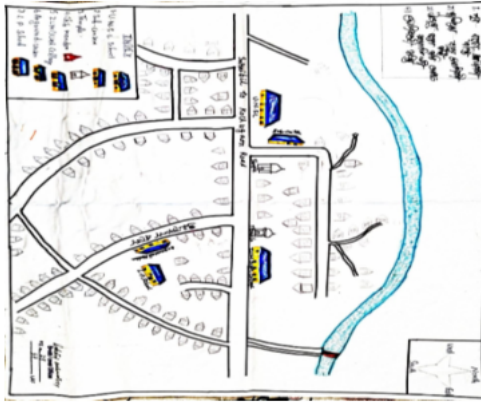

Nazri Naksha