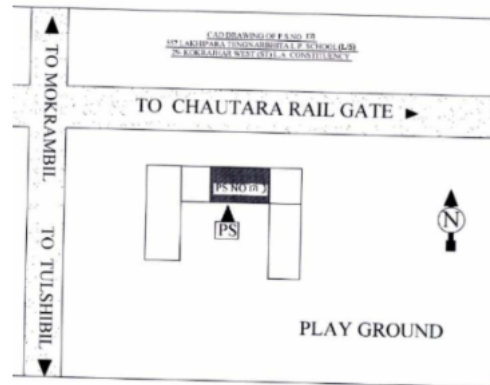

নিৰ্বাচক পঞ্জীয়ন বিষয়াৰ স্বাক্ষৰ

Nazri Naksha

Google Map View

Polling Station Building Front View

ভোটগ্ৰহন কেন্দ্ৰৰ সন্মুখৰ দৃশ্য

Cad View

Key MAP View

1 নাম : সিৰিনা খাতুন পিতাৰ নাম: মনছাঁৰ আলী ঘৰ নং : ১৫ বয়স : 30 লিঙ্গ : মহিলা	GJP0371377 ফটো উপলব্ধ	2 নাম : হবিবৰ ৰহমান পিতাৰ নাম: আব্দুৰ ৰহমান ঘৰ নং : ৩১ বয়স : 26 লিঙ্গ : পুৰুষ	GJP0424226 ফটো উপলব্ধ	3 নাম : মিন পাৰভিন স্বামীৰ নাম: মফিদুল ইছলাম ঘৰ নং : 37 বয়স : 21 লিঙ্গ : মহিলা	VVF0043240 ফটো উপলব্ধ
S 4 নাম : বাহেদ হুছেইন পিতাৰ নাম: আব্দুল বাৰিক ঘৰ নং : 60 বয়স : 9 লিঙ্গ : পুৰুষ	GJP0149104 ফটো উপলব্ধ	5 নাম : শৰিফুল ইছলাম পিতাৰ নাম: আক্ৰাম আলী ঘৰ নং : 71 বয়স : 22 লিঙ্গ : পুৰুষ	GJP2112084 ফটো উপলব্ধ	6 নাম : ছকেদ আলী মাতৃৰ নাম: ছবৰ ভানু বিবি ঘৰ নং : ৭৫ বয়স : 28 লিঙ্গ : পুৰুষ	GJP0399998 ফটো উপলব্ধ
S 7 নাম : ৰাজা সৰকাৰ পিতাৰ নাম: ৰতন সৰকাৰ ঘৰ নং : ৮৭ বয়স : 22 লিঙ্গ : পুৰুষ	GJP1194430 ফটো উপলব্ধ	S 8 নাম : গোপাল বৰ্মন পিতাৰ নাম: ৰতন বৰ্মন ঘৰ নং : 95 বয়স : 23 লিঙ্গ : পুৰুষ	GJP2108876 ফটো উপলব্ধ	S 9 নাম : বাছিৰন বেগম স্বামীৰ নাম: জহৰ আলী মণ্ডল ঘৰ নং : 122 বয়স : 126 লিঙ্গ : মহিলা	GJP0072439 ফটো উপলব্ধ
10 নাম : দুল বিবি স্বামীৰ নাম: আব্দুল হক ঘৰ নং : ১৪২ বয়স : 78 লিঙ্গ : মহিলা	GJP1449601 ফটো উপলব্ধ	11 নাম : হাইদৰ আলী পিতাৰ নাম: আব্দুল হক ঘৰ নং : ১৪২ বয়স : 45 লিঙ্গ : পুৰুষ	GJP1449612 ফটো উপলব্ধ	12 নাম : হাবিজা বিবি স্বামীৰ নাম: হাইদৰ আলী ঘৰ নং : ১৪২ বয়স : 38 লিঙ্গ : মহিলা	GJP1449623 ফটো উপলব্ধ
13 নাম : নজৰ আলী পিতাৰ নাম: আব্দুল হক ঘৰ নং : ১৪২ বয়স : 33 লিঙ্গ : পুৰুষ	GJP0034827 ফটো উপলব্ধ	14 নাম : জমেলা বিবি স্বামীৰ নাম: মাতিনুৰ আলী ঘৰ নং : ১৪২ বয়স : 31 লিঙ্গ : মহিলা	GJP0568329 ফটো উপলব্ধ	15 নাম : সহিতন খাতুন স্বামীৰ নাম: নজৰ আলী ঘৰ নং : 142 বয়স : 25 লিঙ্গ : মহিলা	GJP0463307 ফটো উপলব্ধ
16 নাম : হবিবৰ ৰহমান পিতাৰ নাম: হাইদাৰ আলী ঘৰ নং : ১৪২ বয়স : 23 লিঙ্গ : পুৰুষ	GJP0551770 ফটো উপলব্ধ	17 নাম : আমানুল আলী পিতাৰ নাম: হাইদৰ আলী ঘৰ নং : ১৪২ বয়স : 19 লিঙ্গ : পুৰুষ	VVF0091645 ফটো উপলব্ধ	18 নাম : দৌলত আলী পিতাৰ নাম: আব্দুল হক ঘৰ নং : ১৪৩ বয়স : 52 লিঙ্গ : পুৰুষ	GJP1449634 ফটো উপলব্ধ
19 নাম : সাহেলা খাতুন স্বামীৰ নাম: দৌলত আলী ঘৰ নং : ১৪৩ বয়স : 49 লিঙ্গ : মহিলা	GJP1449645 ফটো উপলব্ধ	20 নাম : সাহাদদ আলী পিতাৰ নাম: দৌলত আলী ঘৰ নং : ১৪৩ বয়স : 28 লিঙ্গ : পুৰুষ	GJP0215467 ফটো উপলব্ধ	21 নাম : সাহাজুল আলী পিতাৰ নাম: দৌলত আলী ঘৰ নং : ১৪৩ বয়স : 25 লিঙ্গ : পুৰুষ	GJP0384214 ফটো উপলব্ধ
22 নাম : ৰেশমিনা খাতুন স্বামীৰ নাম: ছাইবৰ আলী ঘৰ নং : 143 বয়স : 23 লিঙ্গ : মহিলা	GJP0551325 ফটো উপলব্ধ	23 নাম : আইশা খাতুন স্বামীৰ নাম: সাহাজুল আলী ঘৰ নং : 143 বয়স : 23 লিঙ্গ : মহিলা	VVF0136499 ফটো উপলব্ধ	24 নাম : আলিমা খাতুন স্বামীৰ নাম: সাহাদদ আলী ঘৰ নং : ১৪৩ বয়স : 22 লিঙ্গ : মহিলা	VVF0081448 ফটো উপলব্ধ
25 নাম : ছাদ্দাম আলী পিতাৰ নাম: দৌলত আলী ঘৰ নং : ১৪৩ বয়স : 20 লিঙ্গ : পুৰুষ	VVF0081349 ফটো উপলব্ধ	26 নাম : সাহানুৰ আলী পিতাৰ নাম: দৌলত আলী ঘৰ নং : 143 ক বয়স : 34 লিঙ্গ : পুৰুষ	GJP1449656 ফটো উপলব্ধ	27 নাম : মফিদা খাতুন পিতাৰ নাম: সাহানুৰ আলী ঘৰ নং : 143 ক বয়স : 27 লিঙ্গ : মহিলা	GJP0215616 ফটো উপলব্ধ
28 নাম : ছাইবৰ আলী পিতাৰ নাম: দৌলত আলী ঘৰ নং : 143 খ বয়স : 31 লিঙ্গ : পুৰুষ	GJP1449667 ফটো উপলব্ধ	29 নাম : নবাৰ আলী পিতাৰ নাম: আব্দুল হক ঘৰ নং : ১৪৪ বয়স : 52 লিঙ্গ : পুৰুষ	GJP1449678 ফটো উপলব্ধ	30 নাম : আছমা খাতুন বিবি স্বামীৰ নাম: নবাৰ আলী ঘৰ নং : ১৪৪ বয়স : 45 লিঙ্গ : মহিলা	GJP1449689 ফটো উপলব্ধ