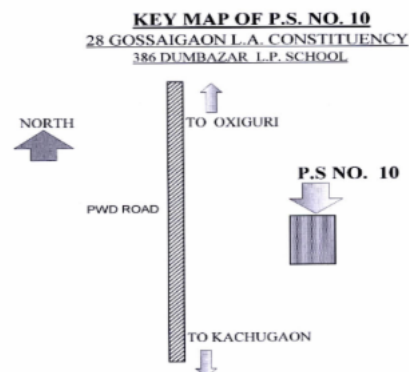

নিৰ্বাচক পঞ্জীয়ন বিষয়াৰ স্বাক্ষৰ

Nazri Naksha

Google Map View

Polling Station Building Front View

PS NO 220 MADHURJHAR LPS R/S

ভোটগ্ৰহন কেন্দ্ৰৰ সন্মুখৰ দৃশ্য

Cad View

Key MAP View