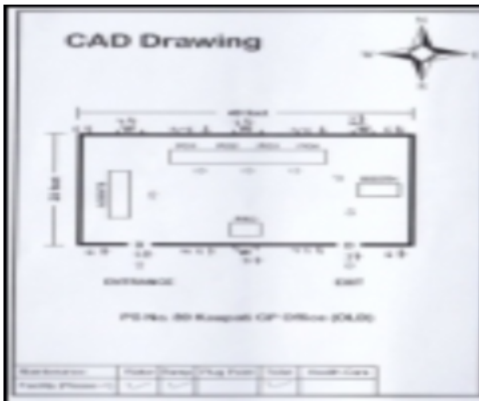

নিৰ্বাচক পঞ্জীয়ন বিষয়াৰ স্বাক্ষৰ

Nazri Naksha

Google Map View

Polling Station Building Front View

ভোটগ্ৰহন কেন্দ্ৰৰ সন্মুখৰ দৃশ্য

Cad View

Key MAP View

বিধানসভা সমষ্টিৰ নম্বৰ আৰু নাম : 50-মঙলদৈ  
অংশৰ নম্বৰ আৰু নাম : 1-গ্ৰেণ্ডলেণ্ড বাগিছা(অংশ)