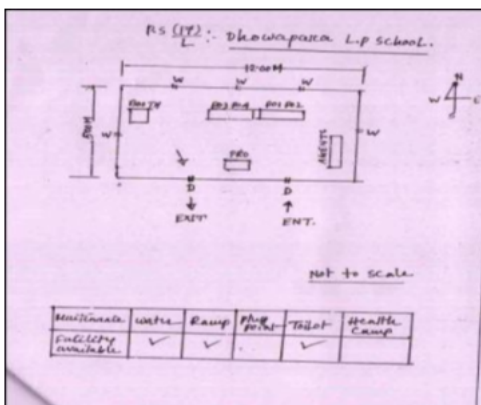

নিৰ্বাচক পঞ্জীয়ন বিষয়াৰ স্বাক্ষৰ

Nazri Naksha

Google Map View

Polling Station Building Front View

ভোটগ্ৰহন কেন্দ্ৰৰ সন্মুখৰ দৃশ্য

Cad View

Key MAP View

| | | | | | |
|--|--------------------------|---|--------------------------|---|--------------------------|
| 1 নাম : জীৱৰাম বৰুৱা পিতাৰ নাম: মিহিৰাম বৰুৱা ঘৰ নং : ১ বয়স : 76 লিঙ্গ : পুৰুষ | FCM0010751 ফটো উপলব্ধ | 2 নাম : জয়মতী বৰুৱা স্বামীৰ নাম: জীৱৰাম বৰুৱা ঘৰ নং : ১ বয়স : 61 লিঙ্গ : মহিলা | FCM0010752 ফটো উপলব্ধ | 3 নাম : গোবিন্দ বৰুৱা পিতাৰ নাম: জীৱৰাম বৰুৱা ঘৰ নং : ১ বয়স : 44 লিঙ্গ : পুৰুষ | FCM0010753 ফটো উপলব্ধ |
| 4 নাম : লভিতা কলিতা বৰুৱা স্বামীৰ নাম: গোবিন্দ বৰুৱা ঘৰ নং : ১ বয়স : 36 লিঙ্গ : মহিলা | FCM1742978 ফটো উপলব্ধ | 5 নাম : সোমেশ্বৰী বৰুৱা স্বামীৰ নাম: চক্ৰধৰ বৰুৱা ঘৰ নং : ২ বয়স : 54 লিঙ্গ : মহিলা | FCM0010755 ফটো উপলব্ধ | 6 নাম : ভানু বালা বৰুৱা স্বামীৰ নাম: চক্ৰধৰ বৰুৱা ঘৰ নং : ২ বয়স : 47 লিঙ্গ : মহিলা | FCM0010756 ফটো উপলব্ধ |
| 7 নাম : জয়ন্ত বৰুৱা পিতাৰ নাম: চক্ৰধৰ বৰুৱা ঘৰ নং : ২ বয়স : 37 লিঙ্গ : পুৰুষ | FCM2229007 ফটো উপলব্ধ | 8 নাম : ৰঞ্জন বৰুৱা পিতাৰ নাম: প্ৰয়াত চক্ৰধৰ বৰুৱা ঘৰ নং : ২ বয়স : 33 লিঙ্গ : পুৰুষ | FCM0603795 ফটো উপলব্ধ | 9 নাম : ৰঞ্জন বৰুৱা পিতাৰ নাম: চক্ৰধৰ বৰুৱা ঘৰ নং : ২ বয়স : 32 লিঙ্গ : পুৰুষ | FCM2228888 ফটো উপলব্ধ |
| E 10 নাম : শুকুৰী বৰুৱা স্বামীৰ নাম: তপেশ্বৰ বৰুৱা ঘৰ নং : ৩ বয়স : 79 লিঙ্গ : মহিলা | FCM0010758 ফটো উপলব্ধ | 11 নাম : যমুনা বৰুৱা পিতাৰ নাম: তপেশ্বৰ বৰুৱা ঘৰ নং : ৩ বয়স : 54 লিঙ্গ : মহিলা | FCM0010759 ফটো উপলব্ধ | 12 নাম : অৰুন বৰুৱা পিতাৰ নাম: তপেশ্বৰ বৰুৱা ঘৰ নং : ৩ বয়স : 47 লিঙ্গ : পুৰুষ | FCM0010760 ফটো উপলব্ধ |
| 13 নাম : ভূমিধৰ বৰুৱা পিতাৰ নাম: দেহীৰাম বৰুৱা ঘৰ নং : 8 বয়স : 67 লিঙ্গ : পুৰুষ | FCM0010762 ফটো উপলব্ধ | 14 নাম : পখিলা বৰুৱা স্বামীৰ নাম: ভূমিধৰ বৰুৱা ঘৰ নং : 8 বয়স : 54 লিঙ্গ : মহিলা | FCM0010763 ফটো উপলব্ধ | 15 নাম : বিজয় বৰুৱা পিতাৰ নাম: ভূমিধৰ বৰুৱা ঘৰ নং : 8 বয়স : 48 লিঙ্গ : পুৰুষ | FCM0010764 ফটো উপলব্ধ |
| 16 নাম : ৰাজীৱ বৰুৱা পিতাৰ নাম: ভূমিধৰ বৰুৱা ঘৰ নং : 8 বয়স : 37 লিঙ্গ : পুৰুষ | FCM0010765 ফটো উপলব্ধ | 17 নাম : মহেশ বৰুৱা পিতাৰ নাম: ভূমিধৰ বৰুৱা ঘৰ নং : 8 বয়স : 34 লিঙ্গ : পুৰুষ | FCM0010766 ফটো উপলব্ধ | 18 নাম : গজেন বৰুৱা পিতাৰ নাম: ভূমিধৰ বৰুৱা ঘৰ নং : 8 বয়স : 33 লিঙ্গ : পুৰুষ | FCM0010767 ফটো উপলব্ধ |
| 19 নাম : দন্দধৰ বৰুৱা পিতাৰ নাম: ভূমিধৰ বৰুৱা ঘৰ নং : 8 বয়স : 32 লিঙ্গ : পুৰুষ | FCM0010768 ফটো উপলব্ধ | 20 নাম : বনশ্ৰী বৰুৱা স্বামীৰ নাম: গজেন বৰুৱা ঘৰ নং : 8 বয়স : 30 লিঙ্গ : মহিলা | FCM2228899 ফটো উপলব্ধ | 21 নাম : হিৰামণি বৰুৱা পিতাৰ নাম: ভূমিধৰ বৰুৱা ঘৰ নং : 8 বয়স : 26 লিঙ্গ : মহিলা | FCM0584656 ফটো উপলব্ধ |
| 22 নাম : তীৰ্থমনি বৰুৱা পিতাৰ নাম: ভূমিধৰ বৰুৱা ঘৰ নং : 04 বয়স : 25 লিঙ্গ : পুৰুষ | FCM0603662 ফটো উপলব্ধ | 23 নাম : কবিতা কলিতা স্বামীৰ নাম: দগুধৰ বৰুৱা ঘৰ নং : 4 বয়স : 23 লিঙ্গ : মহিলা | OIF0115238 ফটো উপলব্ধ | 24 নাম : ধনেশ্বৰ বৰুৱা পিতাৰ নাম: চামফুল বৰুৱা ঘৰ নং : ৫ বয়স : 54 লিঙ্গ : পুৰুষ | FCM0010772 ফটো উপলব্ধ |
| 25 নাম : হিমালী বৰুৱা স্বামীৰ নাম: ধনেশ্বৰ বৰুৱা ঘৰ নং : ৫ বয়স : 46 লিঙ্গ : মহিলা | FCM0010773 ফটো উপলব্ধ | 26 নাম : তিলক চন্দ্ৰ বৰুৱা পিতাৰ নাম: চামফুল বৰুৱা ঘৰ নং : ৫ বয়স : 44 লিঙ্গ : পুৰুষ | FCM0010774 ফটো উপলব্ধ | 27 নাম : শশীপ্ৰভা বৰুৱা স্বামীৰ নাম: ধৰনী বৰুৱা ঘৰ নং : ৬ বয়স : 64 লিঙ্গ : মহিলা | FCM0010776 ফটো উপলব্ধ |
| 28 নাম : কল্পধৰ বৰুৱা পিতাৰ নাম: লয়নি বৰুৱা ঘৰ নং : ৬ বয়স : 59 লিঙ্গ : পুৰুষ | FCM0010778 ফটো উপলব্ধ | 29 নাম : গীতাজুলী বৰুৱা স্বামীৰ নাম: কল্পধৰ বৰুৱা ঘৰ নং : ৬ বয়স : 55 লিঙ্গ : মহিলা | FCM0010779 ফটো উপলব্ধ | 30 নাম : সুনেন্দ্ৰ বৰুৱা পিতাৰ নাম: ধৰনী বৰুৱা ঘৰ নং : ৬ বয়স : 49 লিঙ্গ : পুৰুষ | FCM0010780 ফটো উপলব্ধ |