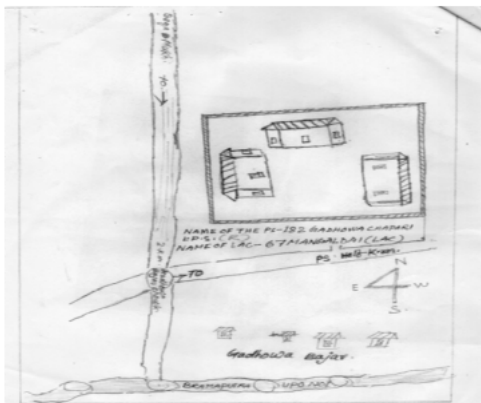

Nazri Naksha