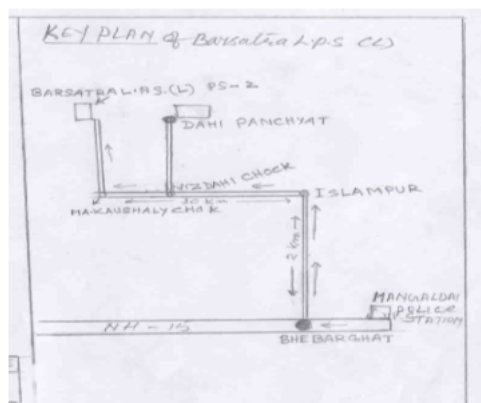

নিৰ্বাচক পঞ্জীয়ন বিষয়াৰ স্বাক্ষৰ

Nazri Naksha

Google Map View

Polling Station Building Front View

ভোটগ্ৰহন কেন্দ্ৰৰ সন্মুখৰ দৃশ্য

Cad View

Key MAP View

1 নাম : চিন্ট দত্ত পিতাৰ নাম: প্ৰফুল্ল ডেকা ঘৰ নং : 1 বয়স : 36 লিঙ্গ : পুৰুষ	FCM0000898 ফটো উপলব্ধ	2 নাম : জিন ডেকা স্বামীৰ নাম: প্ৰাঞ্জল ডেকা ঘৰ নং : 1 বয়স : 27 লিঙ্গ : মহিলা	FCM0453688 ফটো উপলব্ধ	3 নাম : মনোজ ডেকা পিতাৰ নাম: যোগেন ডেকা ঘৰ নং : 1 বয়স : 24 লিঙ্গ : পুৰুষ	FCM1174994 ফটো উপলব্ধ
4 নাম : বিজয় ডেকা মাতৃৰ নাম: নিলীমা ডেকা ঘৰ নং : 6 বয়স : 24 লিঙ্গ : পুৰুষ	FCM0637264 ফটো উপলব্ধ	5 নাম : ভাস্কৰ বৈশ্য পিতাৰ নাম: বিদ্যা বৈশ্য ঘৰ নং : 59 বয়স : 23 লিঙ্গ : পুৰুষ	FCM1676212 ফটো উপলব্ধ	6 নাম : চানী দত্ত পিতাৰ নাম: প্ৰসন্ন দত্ত ঘৰ নং : 60 বয়স : 25 লিঙ্গ : মহিলা	FCM0629782 ফটো উপলব্ধ
7 নাম : সংগীতা ডেকা মাতৃৰ নাম: বুদ্ধিমা ডেকা ঘৰ নং : 67 বয়স : 22 লিঙ্গ : মহিলা	FCM2328318 ফটো উপলব্ধ	8 নাম : ইন্দ্ৰজিত বৈশ্য পিতাৰ নাম: হৰিচন্দ্ৰ বৈশ্য. ঘৰ নং : 86 বয়স : 25 লিঙ্গ : পুৰুষ	FCM0617795 ফটো উপলব্ধ	9 নাম : জিতুমাণি শৰ্মা পিতাৰ নাম: নন্দীৰাম শৰ্মা ঘৰ নং : 100 বয়স : 40 লিঙ্গ : পুৰুষ	HPS4339779 ফটো উপলব্ধ
10 নাম : বুৰী দেৱী স্বামীৰ নাম: জিতুমাণি শৰ্মা ঘৰ নং : 100 বয়স : 34 লিঙ্গ : মহিলা	HPS4339757 ফটো উপলব্ধ	S 11 নাম : লাহাবুল হক পিতাৰ নাম: বহিম আলি ঘৰ নং : 105 বয়স : 25 লিঙ্গ : পুৰুষ	OIF0021048 ফটো উপলব্ধ	12 নাম : ৰূপেশ্বৰী ডেকা স্বামীৰ নাম: ধনবৰ ডেকা ঘৰ নং : 122 বয়স : 55 লিঙ্গ : মহিলা	FCM0000513 ফটো উপলব্ধ
13 নাম : ধনমাণি ডেকা স্বামীৰ নাম: প্ৰবীণ ডেকা ঘৰ নং : 122 বয়স : 28 লিঙ্গ : মহিলা	FCM0594549 ফটো উপলব্ধ	14 নাম : হৰিধন ডেকা পিতাৰ নাম: কনৰাই ডেকা ঘৰ নং : 123 বয়স : 74 লিঙ্গ : পুৰুষ	FCM0000515 ফটো উপলব্ধ	15 নাম : বকুলী ডেকা স্বামীৰ নাম: হৰিধন ডেকা ঘৰ নং : 123 বয়স : 61 লিঙ্গ : মহিলা	FCM0000516 ফটো উপলব্ধ
16 নাম : জ্যোতিষ ডেকা পিতাৰ নাম: হৰিধৰ ডেকা ঘৰ নং : 123 বয়স : 29 লিঙ্গ : পুৰুষ	FCM0000517 ফটো উপলব্ধ	17 নাম : কৰনা ডেকা পিতাৰ নাম: বকুল ডেকা ঘৰ নং : 128 বয়স : 48 লিঙ্গ : পুৰুষ	FCM0000519 ফটো উপলব্ধ	18 নাম : অতুল ডেকা পিতাৰ নাম: বকুল ডেকা ঘৰ নং : 128 বয়স : 46 লিঙ্গ : পুৰুষ	FCM0000520 ফটো উপলব্ধ
19 নাম : হেমলতা ডেকা স্বামীৰ নাম: কৰুনা ডেকা ঘৰ নং : 128 বয়স : 41 লিঙ্গ : মহিলা	FCM0000521 ফটো উপলব্ধ	20 নাম : ববিতা ডেকা স্বামীৰ নাম: অতুল ডেকা ঘৰ নং : 128 বয়স : 38 লিঙ্গ : মহিলা	FCM0000522 ফটো উপলব্ধ	21 নাম : মহানন্দ ডেকা পিতাৰ নাম: বকুল ডেকা ঘৰ নং : 128 বয়স : 37 লিঙ্গ : পুৰুষ	FCM0000523 ফটো উপলব্ধ
22 নাম : সীমা ডেকা স্বামীৰ নাম: মহানন্দ ডেকা ঘৰ নং : 124 বয়স : 35 লিঙ্গ : মহিলা	FCM0024158 ফটো উপলব্ধ	23 নাম : নিকমনি চহৰীয়া স্বামীৰ নাম: গৌতম কলিতা ঘৰ নং : 124 বয়স : 26 লিঙ্গ : মহিলা	FCM0252379 ফটো উপলব্ধ	24 নাম : বসুন্ধৰ ডেকা পিতাৰ নাম: কনৰাই ডেকা ঘৰ নং : 125 বয়স : 56 লিঙ্গ : পুৰুষ	FCM0000524 ফটো উপলব্ধ
25 নাম : নীলিমাই ডেকা স্বামীৰ নাম: বসুন্ধৰ ডেকা ঘৰ নং : 125 বয়স : 46 লিঙ্গ : মহিলা	FCM0000525 ফটো উপলব্ধ	26 নাম : ৰতি কান্ত ডেকা পিতাৰ নাম: কনৰাই ডেকা ঘৰ নং : 126 বয়স : 61 লিঙ্গ : পুৰুষ	FCM0000526 ফটো উপলব্ধ	27 নাম : চিত্ৰলেখা ডেকা স্বামীৰ নাম: ৰতি কান্ত ডেকা ঘৰ নং : 126 বয়স : 52 লিঙ্গ : মহিলা	FCM0000527 ফটো উপলব্ধ
28 নাম : অৰিনাশ ডেকা মাতৃৰ নাম: চিত্ৰ ডেকা ঘৰ নং : 126 বয়স : 25 লিঙ্গ : পুৰুষ	FCM0597773 ফটো উপলব্ধ	29 নাম : ধনজিতা ডেকা পিতাৰ নাম: নন্দ ডেকা ঘৰ নং : 126 বয়স : 19 লিঙ্গ : মহিলা	OIF0096941 ফটো উপলব্ধ	30 নাম : জয়চন্দ্ৰ ডেকা পিতাৰ নাম: উপেন্দ্ৰ ডেকা ঘৰ নং : 129 বয়স : 46 লিঙ্গ : পুৰুষ	FCM0000528 ফটো উপলব্ধ