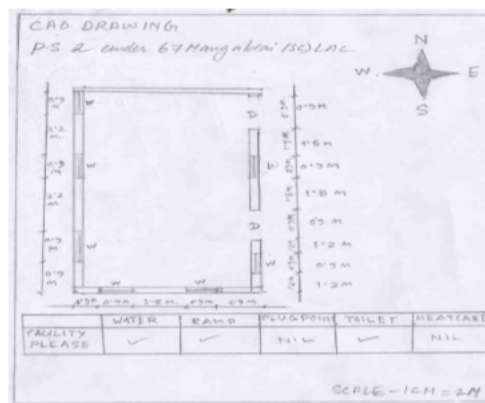

নিৰ্বাচক পঞ্জীয়ন বিষয়াৰ স্বাক্ষৰ

Nazri Naksha

Google Map View

Polling Station Building Front View

ভোটগ্ৰহন কেন্দ্ৰৰ সন্মুখৰ দৃশ্য

Cad View

Key MAP View

1 নাম : চিন্ট দত্ত পিতাৰ নাম: প্ৰফুল্ল ডেকা ঘৰ নং : 1 বয়স : 36 লিঙ্গ : পুৰুষ	FCM0000898 ফটো উপলব্ধ	2 নাম : জিন ডেকা স্বামীৰ নাম: প্ৰাঞ্জল ডেকা ঘৰ নং : 1 বয়স : 27 লিঙ্গ : মহিলা	FCM0453688 ফটো উপলব্ধ	3 নাম : মনোজ ডেকা পিতাৰ নাম: যোগেন ডেকা ঘৰ নং : 1 বয়স : 24 লিঙ্গ : পুৰুষ	FCM1174994 ফটো উপলব্ধ
4 নাম : বিজয় ডেকা মাতৃৰ নাম: নিলীমা ডেকা ঘৰ নং : 6 বয়স : 24 লিঙ্গ : পুৰুষ	FCM0637264 ফটো উপলব্ধ	5 নাম : ভাস্কৰ বৈশ্য পিতাৰ নাম: বিদ্যা বৈশ্য ঘৰ নং : 59 বয়স : 23 লিঙ্গ : পুৰুষ	FCM1676212 ফটো উপলব্ধ	6 নাম : চানী দত্ত পিতাৰ নাম: প্ৰসন্ন দত্ত ঘৰ নং : 60 বয়স : 25 লিঙ্গ : মহিলা	FCM0629782 ফটো উপলব্ধ
7 নাম : সংগীতা ডেকা মাতৃৰ নাম: বুদ্ধিমা ডেকা ঘৰ নং : 67 বয়স : 22 লিঙ্গ : মহিলা	FCM2328318 ফটো উপলব্ধ	8 নাম : ইন্দ্ৰজিত বৈশ্য পিতাৰ নাম: হৰিচন্দ্ৰ বৈশ্য. ঘৰ নং : 86 বয়স : 25 লিঙ্গ : পুৰুষ	FCM0617795 ফটো উপলব্ধ	9 নাম : জিতুমাণি শৰ্মা পিতাৰ নাম: নন্দীৰাম শৰ্মা ঘৰ নং : 100 বয়স : 40 লিঙ্গ : পুৰুষ	HPS4339779 ফটো উপলব্ধ
10 নাম : বুৰী দেৱী স্বামীৰ নাম: জিতুমাণি শৰ্মা ঘৰ নং : 100 বয়স : 34 লিঙ্গ : মহিলা	HPS4339757 ফটো উপলব্ধ	S 11 নাম : লাহাবুল হক পিতাৰ নাম: বহিম আলি ঘৰ নং : 105 বয়স : 25 লিঙ্গ : পুৰুষ	OIF0021048 ফটো উপলব্ধ	12 নাম : ৰূপেশ্বৰী ডেকা স্বামীৰ নাম: ধনবৰ ডেকা ঘৰ নং : 122 বয়স : 55 লিঙ্গ : মহিলা	FCM0000513 ফটো উপলব্ধ
13 নাম : ধনমাণি ডেকা স্বামীৰ নাম: প্ৰবীণ ডেকা ঘৰ নং : 122 বয়স : 28 লিঙ্গ : মহিলা	FCM0594549 ফটো উপলব্ধ	14 নাম : হৰিধন ডেকা পিতাৰ নাম: কনৰাই ডেকা ঘৰ নং : 123 বয়স : 74 লিঙ্গ : পুৰুষ	FCM0000515 ফটো উপলব্ধ	15 নাম : বকুলী ডেকা স্বামীৰ নাম: হৰিধন ডেকা ঘৰ নং : 123 বয়স : 61 লিঙ্গ : মহিলা	FCM0000516 ফটো উপলব্ধ
16 নাম : জ্যোতিষ ডেকা পিতাৰ নাম: হৰিধৰ ডেকা ঘৰ নং : 123 বয়স : 29 লিঙ্গ : পুৰুষ	FCM0000517 ফটো উপলব্ধ	17 নাম : কৰনা ডেকা পিতাৰ নাম: বকুল ডেকা ঘৰ নং : 128 বয়স : 48 লিঙ্গ : পুৰুষ	FCM0000519 ফটো উপলব্ধ	18 নাম : অতুল ডেকা পিতাৰ নাম: বকুল ডেকা ঘৰ নং : 128 বয়স : 46 লিঙ্গ : পুৰুষ	FCM0000520 ফটো উপলব্ধ
19 নাম : হেমলতা ডেকা স্বামীৰ নাম: কৰুনা ডেকা ঘৰ নং : 128 বয়স : 41 লিঙ্গ : মহিলা	FCM0000521 ফটো উপলব্ধ	20 নাম : ববিতা ডেকা স্বামীৰ নাম: অতুল ডেকা ঘৰ নং : 128 বয়স : 38 লিঙ্গ : মহিলা	FCM0000522 ফটো উপলব্ধ	21 নাম : মহানন্দ ডেকা পিতাৰ নাম: বকুল ডেকা ঘৰ নং : 128 বয়স : 37 লিঙ্গ : পুৰুষ	FCM0000523 ফটো উপলব্ধ
22 নাম : সীমা ডেকা স্বামীৰ নাম: মহানন্দ ডেকা ঘৰ নং : 124 বয়স : 35 লিঙ্গ : মহিলা	FCM0024158 ফটো উপলব্ধ	23 নাম : নিকমনি চহৰীয়া স্বামীৰ নাম: গৌতম কলিতা ঘৰ নং : 124 বয়স : 26 লিঙ্গ : মহিলা	FCM0252379 ফটো উপলব্ধ	24 নাম : বসুন্ধৰ ডেকা পিতাৰ নাম: কনৰাই ডেকা ঘৰ নং : 125 বয়স : 56 লিঙ্গ : পুৰুষ	FCM0000524 ফটো উপলব্ধ
25 নাম : নীলিমাই ডেকা স্বামীৰ নাম: বসুন্ধৰ ডেকা ঘৰ নং : 125 বয়স : 46 লিঙ্গ : মহিলা	FCM0000525 ফটো উপলব্ধ	26 নাম : ৰতি কান্ত ডেকা পিতাৰ নাম: কনৰাই ডেকা ঘৰ নং : 126 বয়স : 61 লিঙ্গ : পুৰুষ	FCM0000526 ফটো উপলব্ধ	27 নাম : চিত্ৰলেখা ডেকা স্বামীৰ নাম: ৰতি কান্ত ডেকা ঘৰ নং : 126 বয়স : 52 লিঙ্গ : মহিলা	FCM0000527 ফটো উপলব্ধ
28 নাম : অৰিনাশ ডেকা মাতৃৰ নাম: চিত্ৰ ডেকা ঘৰ নং : 126 বয়স : 25 লিঙ্গ : পুৰুষ	FCM0597773 ফটো উপলব্ধ	29 নাম : ধনজিতা ডেকা পিতাৰ নাম: নন্দ ডেকা ঘৰ নং : 126 বয়স : 19 লিঙ্গ : মহিলা	OIF0096941 ফটো উপলব্ধ	30 নাম : জয়চন্দ্ৰ ডেকা পিতাৰ নাম: উপেন্দ্ৰ ডেকা ঘৰ নং : 129 বয়স : 46 লিঙ্গ : পুৰুষ	FCM0000528 ফটো উপলব্ধ