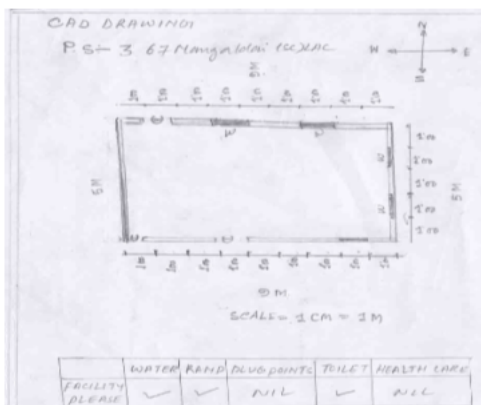

নিৰ্বাচক পঞ্জীয়ন বিষয়াৰ স্বাক্ষৰ

Nazri Naksha

Google Map View

Polling Station Building Front View

ভোটগ্ৰহন কেন্দ্ৰৰ সন্মুখৰ দৃশ্য

Cad View

Key MAP View

1 নাম : বৰ্ণালী বনিয়া স্বামীৰ নাম: ধন মানি বনিয়া ঘৰ নং : 4 বয়স : 23 লিঙ্গ : মহিলা	OIF0062141 ফটো উপলব্ধ	2 নাম : পঞ্চমী শৰ্মা স্বামীৰ নাম: সুৰেশ শৰ্মা ঘৰ নং : 5 বয়স : 62 লিঙ্গ : মহিলা	FCM1772268 ফটো উপলব্ধ	3 নাম : সুৰেশ চন্দ্ৰ শৰ্মা পিতাৰ নাম: জতিন্দ্ৰ কুমাৰ শৰ্মা ঘৰ নং : 5 বয়স : 61 লিঙ্গ : পুৰুষ	FCM1792167 ফটো উপলব্ধ
4 নাম : জয়শ্ৰী ডেকা স্বামীৰ নাম: বিতোপন ডেকা ঘৰ নং : 5 বয়স : 28 লিঙ্গ : মহিলা	FCM1850460 ফটো উপলব্ধ	5 নাম : সদানন্দ বৈশ্য পিতাৰ নাম: দয়্যৰাম বৈশ্য ঘৰ নং : 6 বয়স : 78 লিঙ্গ : পুৰুষ	FCM0564724 ফটো উপলব্ধ	6 নাম : শুভদা বৈশ্য স্বামীৰ নাম: সদানন্দ বৈশ্য ঘৰ নং : 7 বয়স : 70 লিঙ্গ : মহিলা	FCM0564740 ফটো উপলব্ধ
7 নাম : লোকনাথ বৈশ্য পিতাৰ নাম: জীবন বৈশ্য ঘৰ নং : 9 বয়স : 54 লিঙ্গ : পুৰুষ	FCM0001059 ফটো উপলব্ধ	8 নাম : ভূমিধৰ বৈশ্য পিতাৰ নাম: জীবন বৈশ্য ঘৰ নং : 9 বয়স : 51 লিঙ্গ : পুৰুষ	FCM0001060 ফটো উপলব্ধ	9 নাম : ৰীতা বৈশ্য স্বামীৰ নাম: ঘটফুল বৈশ্য ঘৰ নং : 9 বয়স : 45 লিঙ্গ : মহিলা	FCM0001061 ফটো উপলব্ধ
10 নাম : হৰিচন্দ্ৰ বৈশ্য পিতাৰ নাম: জীবন বৈশ্য ঘৰ নং : 9 বয়স : 44 লিঙ্গ : পুৰুষ	FCM0001062 ফটো উপলব্ধ	11 নাম : নিৰদা বৈশ্য স্বামীৰ নাম: লোকনাথ বৈশ্য ঘৰ নং : 9 বয়স : 43 লিঙ্গ : মহিলা	FCM0001063 ফটো উপলব্ধ	12 নাম : ধৰিত্ৰী ডেকা বৈশ্য স্বামীৰ নাম: হৰিচন্দ্ৰ বৈশ্য ঘৰ নং : 9 বয়স : 33 লিঙ্গ : মহিলা	FCM0351817 ফটো উপলব্ধ
13 নাম : নিজৰা বড়া বৈশ্য স্বামীৰ নাম: ভূমিধৰ বৈশ্য ঘৰ নং : 9 বয়স : 31 লিঙ্গ : মহিলা	FCM0351825 ফটো উপলব্ধ	S 14 নাম : তৃষ্ণা মণি বৈশ্য পিতাৰ নাম: ঘটফুল বৈশ্য ঘৰ নং : 07 বয়স : 24 লিঙ্গ : মহিলা	FCM0638015 ফটো উপলব্ধ	15 নাম : অনামিকা বৈশ্য পিতাৰ নাম: লোহিত বৈশ্য ঘৰ নং : 07 বয়স : 22 লিঙ্গ : মহিলা	OIF0118216 ফটো উপলব্ধ
16 নাম : অনামিকা বৈশ্য মাতৃৰ নাম: নিৰদা বৈশ্য ঘৰ নং : 07 বয়স : 21 লিঙ্গ : মহিলা	OIF0118224 ফটো উপলব্ধ	17 নাম : গুন গোবিন্দ বৈশ্য পিতাৰ নাম: ঘটফুল বৈশ্য ঘৰ নং : 07 বয়স : 21 লিঙ্গ : পুৰুষ	OIF0146720 ফটো উপলব্ধ	18 নাম : নমলী বৈশ্য স্বামীৰ নাম: বোনপাল বৈশ্য ঘৰ নং : 8 বয়স : 75 লিঙ্গ : মহিলা	FCM0001064 ফটো উপলব্ধ
19 নাম : বিজয় চন্দ্ৰ বৈশ্য পিতাৰ নাম: বোনপাল বৈশ্য ঘৰ নং : 8 বয়স : 49 লিঙ্গ : পুৰুষ	FCM0001066 ফটো উপলব্ধ	20 নাম : চাৰুমাণি বৈশ্য স্বামীৰ নাম: বিজয় চন্দ্ৰ বৈশ্য ঘৰ নং : 8 বয়স : 48 লিঙ্গ : মহিলা	FCM0001067 ফটো উপলব্ধ	S 21 নাম : প্ৰণামী ৰাজবংশী স্বামীৰ নাম: কন্দৰ্প নাথ ঘৰ নং : 8 বয়স : 25 লিঙ্গ : মহিলা	FCM0286864 ফটো উপলব্ধ
22 নাম : ভবিন্দ্র বৈশ্য পিতাৰ নাম: ৰামু বৈশ্য ঘৰ নং : 9 বয়স : 59 লিঙ্গ : পুৰুষ	FCM0001068 ফটো উপলব্ধ	23 নাম : সৰলা বৈশ্য স্বামীৰ নাম: ভবিন্দ্র বৈশ্য ঘৰ নং : 9 বয়স : 51 লিঙ্গ : মহিলা	FCM0001069 ফটো উপলব্ধ	24 নাম : মানসজ্যোতি বৈশ্য পিতাৰ নাম: ভবিন বৈশ্য ঘৰ নং : 9 বয়স : 29 লিঙ্গ : পুৰুষ	FCM0001070 ফটো উপলব্ধ
25 নাম : বৰ্ণালী বৈশ্য পিতাৰ নাম: ভৱিন বৈশ্য ঘৰ নং : 9 বয়স : 26 লিঙ্গ : মহিলা	FCM0210211 ফটো উপলব্ধ	26 নাম : ঘনাকান্ত বৈশ্য পিতাৰ নাম: মনিয়া বৈশ্য ঘৰ নং : 10 বয়স : 76 লিঙ্গ : পুৰুষ	FCM0001071 ফটো উপলব্ধ	27 নাম : পদমী বৈশ্য স্বামীৰ নাম: ঘনাকান্ত বৈশ্য ঘৰ নং : 10 বয়স : 66 লিঙ্গ : মহিলা	FCM0001072 ফটো উপলব্ধ
28 নাম : ধৰ্ম বৈশ্য পিতাৰ নাম: ঘনাকান্ত বৈশ্য ঘৰ নং : 10 বয়স : 46 লিঙ্গ : পুৰুষ	FCM0001073 ফটো উপলব্ধ	29 নাম : মিন বৈশ্য স্বামীৰ নাম: ধৰ্মকান্ত বৈশ্য ঘৰ নং : 10 বয়স : 42 লিঙ্গ : মহিলা	FCM0001074 ফটো উপলব্ধ	30 নাম : কুশেশ্বৰ বৈশ্য পিতাৰ নাম: ৰামেশ্বৰ বৈশ্য ঘৰ নং : 11 বয়স : 57 লিঙ্গ : পুৰুষ	FCM0001075 ফটো উপলব্ধ