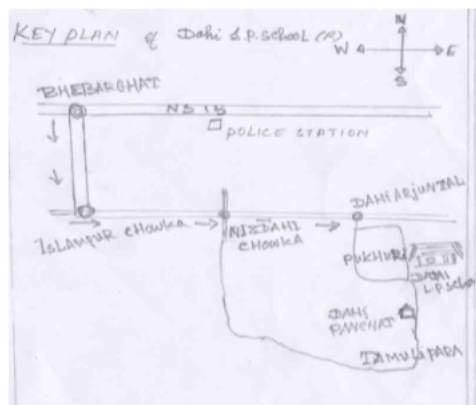

নিৰ্বাচক পঞ্জীয়ন বিষয়াৰ স্বাক্ষৰ

Nazri Naksha

Google Map View

Polling Station Building Front View

ভোটগ্ৰহন কেন্দ্ৰৰ সন্মুখৰ দৃশ্য

Cad View

Key MAP View

1 নাম : বৰ্ণালী বনিয়া স্বামীৰ নাম: ধন মানি বনিয়া ঘৰ নং : 4 বয়স : 23 লিঙ্গ : মহিলা	OIF0062141 ফটো উপলব্ধ	2 নাম : পঞ্চমী শৰ্মা স্বামীৰ নাম: সুৰেশ শৰ্মা ঘৰ নং : 5 বয়স : 62 লিঙ্গ : মহিলা	FCM1772268 ফটো উপলব্ধ	3 নাম : সুৰেশ চন্দ্ৰ শৰ্মা পিতাৰ নাম: জতিন্দ্ৰ কুমাৰ শৰ্মা ঘৰ নং : 5 বয়স : 61 লিঙ্গ : পুৰুষ	FCM1792167 ফটো উপলব্ধ
4 নাম : জয়শ্ৰী ডেকা স্বামীৰ নাম: বিতোপন ডেকা ঘৰ নং : 5 বয়স : 28 লিঙ্গ : মহিলা	FCM1850460 ফটো উপলব্ধ	5 নাম : সদানন্দ বৈশ্য পিতাৰ নাম: দয়্যৰাম বৈশ্য ঘৰ নং : 6 বয়স : 78 লিঙ্গ : পুৰুষ	FCM0564724 ফটো উপলব্ধ	6 নাম : শুভদা বৈশ্য স্বামীৰ নাম: সদানন্দ বৈশ্য ঘৰ নং : 7 বয়স : 70 লিঙ্গ : মহিলা	FCM0564740 ফটো উপলব্ধ
7 নাম : লোকনাথ বৈশ্য পিতাৰ নাম: জীবন বৈশ্য ঘৰ নং : 9 বয়স : 54 লিঙ্গ : পুৰুষ	FCM0001059 ফটো উপলব্ধ	8 নাম : ভূমিধৰ বৈশ্য পিতাৰ নাম: জীবন বৈশ্য ঘৰ নং : 9 বয়স : 51 লিঙ্গ : পুৰুষ	FCM0001060 ফটো উপলব্ধ	9 নাম : ৰীতা বৈশ্য স্বামীৰ নাম: ঘটফুল বৈশ্য ঘৰ নং : 9 বয়স : 45 লিঙ্গ : মহিলা	FCM0001061 ফটো উপলব্ধ
10 নাম : হৰিচন্দ্ৰ বৈশ্য পিতাৰ নাম: জীবন বৈশ্য ঘৰ নং : 9 বয়স : 44 লিঙ্গ : পুৰুষ	FCM0001062 ফটো উপলব্ধ	11 নাম : নিৰদা বৈশ্য স্বামীৰ নাম: লোকনাথ বৈশ্য ঘৰ নং : 9 বয়স : 43 লিঙ্গ : মহিলা	FCM0001063 ফটো উপলব্ধ	12 নাম : ধৰিত্ৰী ডেকা বৈশ্য স্বামীৰ নাম: হৰিচন্দ্ৰ বৈশ্য ঘৰ নং : 9 বয়স : 33 লিঙ্গ : মহিলা	FCM0351817 ফটো উপলব্ধ
13 নাম : নিজৰা বড়া বৈশ্য স্বামীৰ নাম: ভূমিধৰ বৈশ্য ঘৰ নং : 9 বয়স : 31 লিঙ্গ : মহিলা	FCM0351825 ফটো উপলব্ধ	S 14 নাম : তৃষ্ণা মণি বৈশ্য পিতাৰ নাম: ঘটফুল বৈশ্য ঘৰ নং : 07 বয়স : 24 লিঙ্গ : মহিলা	FCM0638015 ফটো উপলব্ধ	15 নাম : অনামিকা বৈশ্য পিতাৰ নাম: লোহিত বৈশ্য ঘৰ নং : 07 বয়স : 22 লিঙ্গ : মহিলা	OIF0118216 ফটো উপলব্ধ
16 নাম : অনামিকা বৈশ্য মাতৃৰ নাম: নিৰদা বৈশ্য ঘৰ নং : 07 বয়স : 21 লিঙ্গ : মহিলা	OIF0118224 ফটো উপলব্ধ	17 নাম : গুন গোবিন্দ বৈশ্য পিতাৰ নাম: ঘটফুল বৈশ্য ঘৰ নং : 07 বয়স : 21 লিঙ্গ : পুৰুষ	OIF0146720 ফটো উপলব্ধ	18 নাম : নমলী বৈশ্য স্বামীৰ নাম: বোনপাল বৈশ্য ঘৰ নং : 8 বয়স : 75 লিঙ্গ : মহিলা	FCM0001064 ফটো উপলব্ধ
19 নাম : বিজয় চন্দ্ৰ বৈশ্য পিতাৰ নাম: বোনপাল বৈশ্য ঘৰ নং : 8 বয়স : 49 লিঙ্গ : পুৰুষ	FCM0001066 ফটো উপলব্ধ	20 নাম : চাৰুমাণি বৈশ্য স্বামীৰ নাম: বিজয় চন্দ্ৰ বৈশ্য ঘৰ নং : 8 বয়স : 48 লিঙ্গ : মহিলা	FCM0001067 ফটো উপলব্ধ	S 21 নাম : প্ৰণামী ৰাজবংশী স্বামীৰ নাম: কন্দৰ্প নাথ ঘৰ নং : 8 বয়স : 25 লিঙ্গ : মহিলা	FCM0286864 ফটো উপলব্ধ
22 নাম : ভবিন্দ্র বৈশ্য পিতাৰ নাম: ৰামু বৈশ্য ঘৰ নং : 9 বয়স : 59 লিঙ্গ : পুৰুষ	FCM0001068 ফটো উপলব্ধ	23 নাম : সৰলা বৈশ্য স্বামীৰ নাম: ভবিন্দ্র বৈশ্য ঘৰ নং : 9 বয়স : 51 লিঙ্গ : মহিলা	FCM0001069 ফটো উপলব্ধ	24 নাম : মানসজ্যোতি বৈশ্য পিতাৰ নাম: ভবিন বৈশ্য ঘৰ নং : 9 বয়স : 29 লিঙ্গ : পুৰুষ	FCM0001070 ফটো উপলব্ধ
25 নাম : বৰ্ণালী বৈশ্য পিতাৰ নাম: ভৱিন বৈশ্য ঘৰ নং : 9 বয়স : 26 লিঙ্গ : মহিলা	FCM0210211 ফটো উপলব্ধ	26 নাম : ঘনাকান্ত বৈশ্য পিতাৰ নাম: মনিয়া বৈশ্য ঘৰ নং : 10 বয়স : 76 লিঙ্গ : পুৰুষ	FCM0001071 ফটো উপলব্ধ	27 নাম : পদমী বৈশ্য স্বামীৰ নাম: ঘনাকান্ত বৈশ্য ঘৰ নং : 10 বয়স : 66 লিঙ্গ : মহিলা	FCM0001072 ফটো উপলব্ধ
28 নাম : ধৰ্ম বৈশ্য পিতাৰ নাম: ঘনাকান্ত বৈশ্য ঘৰ নং : 10 বয়স : 46 লিঙ্গ : পুৰুষ	FCM0001073 ফটো উপলব্ধ	29 নাম : মিন বৈশ্য স্বামীৰ নাম: ধৰ্মকান্ত বৈশ্য ঘৰ নং : 10 বয়স : 42 লিঙ্গ : মহিলা	FCM0001074 ফটো উপলব্ধ	30 নাম : কুশেশ্বৰ বৈশ্য পিতাৰ নাম: ৰামেশ্বৰ বৈশ্য ঘৰ নং : 11 বয়স : 57 লিঙ্গ : পুৰুষ	FCM0001075 ফটো উপলব্ধ