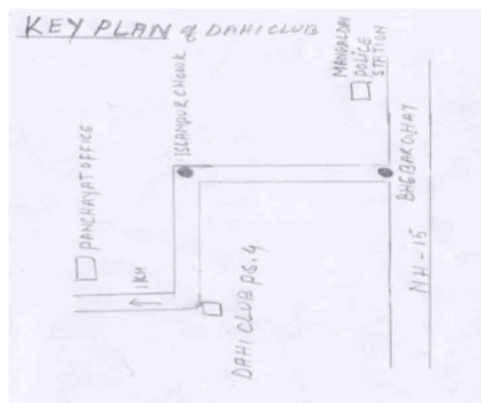

নিৰ্বাচক পঞ্জীয়ন বিষয়াৰ স্বাক্ষৰ

Nazri Naksha

Google Map View

Polling Station Building Front View

ভোটগ্ৰহন কেন্দ্ৰৰ সন্মুখৰ দৃশ্য

Cad View

Key MAP View

1 নাম : যোগেশ্বৰ বনিয়া পিতাৰ নাম: খগেশ্বৰ বনিয়া ঘৰ নং : 2 বয়স : 79 লিঙ্গ : পুৰুষ	FCM0001903 ফটো উপলব্ধ	2 নাম : মোহেশ্বৰী বনিয়া স্বামীৰ নাম: যোগেশ্বৰ বনিয়া ঘৰ নং : 2 বয়স : 69 লিঙ্গ : মহিলা	FCM0001904 ফটো উপলব্ধ	3 নাম : বাবুল বনিয়া পিতাৰ নাম: যোগেশ্বৰ বনিয়া ঘৰ নং : 2 বয়স : 44 লিঙ্গ : পুৰুষ	FCM0001905 ফটো উপলব্ধ
4 নাম : ভাৰতি বণিয়া পিতাৰ নাম: বাবুল বণিয়া ঘৰ নং : 2 বয়স : 44 লিঙ্গ : পুৰুষ	FCM0001906 ফটো উপলব্ধ	5 নাম : পবিত্ৰ বনিয়া পিতাৰ নাম: যোগেশ্বৰ বনিয়া ঘৰ নং : 2 বয়স : 41 লিঙ্গ : পুৰুষ	FCM0001907 ফটো উপলব্ধ	6 নাম : ময়ূৰী বৰা স্বামীৰ নাম: পবিত্ৰ বনিয়া ঘৰ নং : 02 বয়স : 34 লিঙ্গ : মহিলা	FCM0566760 ফটো উপলব্ধ
7 নাম : মকুন্দ বনিয়া পিতাৰ নাম: খগেশ্বৰ বনিয়া ঘৰ নং : 9 বয়স : 71 লিঙ্গ : পুৰুষ	FCM0001908 ফটো উপলব্ধ	8 নাম : কেহেশ্বৰী বনিয়া স্বামীৰ নাম: মকুন্দ বনিয়া ঘৰ নং : 9 বয়স : 61 লিঙ্গ : মহিলা	FCM0001910 ফটো উপলব্ধ	9 নাম : নুপেন বনিয়া পিতাৰ নাম: মকুন্দ বনিয়া ঘৰ নং : 9 বয়স : 40 লিঙ্গ : পুৰুষ	FCM0001911 ফটো উপলব্ধ
10 নাম : অচ্যুত বনিয়া পিতাৰ নাম: মকুন্দ বনিয়া ঘৰ নং : 09 বয়স : 34 লিঙ্গ : পুৰুষ	FCM2198483 ফটো উপলব্ধ	11 নাম : হিমালী বনিয়া স্বামীৰ নাম: নুপেন বনিয়া ঘৰ নং : 9 বয়স : 33 লিঙ্গ : মহিলা	FCM0001912 ফটো উপলব্ধ	12 নাম : বৰ্নালী দেৱী বনিয়া স্বামীৰ নাম: অজুত বনিয়া ঘৰ নং : 09 বয়স : 29 লিঙ্গ : মহিলা	FCM2198472 ফটো উপলব্ধ
13 নাম : মনদীপ বনিয়া পিতাৰ নাম: বাবুল বনিয়া ঘৰ নং : 03 বয়স : 21 লিঙ্গ : পুৰুষ	FCM2283851 ফটো উপলব্ধ	14 নাম : শ্ৰীললিত বণিয়া পিতাৰ নাম: খগেশ্বৰ বনিয়া ঘৰ নং : 8 বয়স : 69 লিঙ্গ : পুৰুষ	FCM0001913 ফটো উপলব্ধ	15 নাম : চন্দিৰাম বনিয়া পিতাৰ নাম: বিদ্যাবাম বনিয়া ঘৰ নং : 8 বয়স : 60 লিঙ্গ : পুৰুষ	FCM0001914 ফটো উপলব্ধ
16 নাম : বেফলা বণিয়া স্বামীৰ নাম: ললিত বনিয়া ঘৰ নং : 8 বয়স : 59 লিঙ্গ : মহিলা	FCM0001915 ফটো উপলব্ধ	17 নাম : গীতাৰানী বনিয়া স্বামীৰ নাম: চন্দিৰাম বনিয়া ঘৰ নং : 8 বয়স : 39 লিঙ্গ : মহিলা	FCM0001916 ফটো উপলব্ধ	18 নাম : দিপান্নিতা বনিয়া পিতাৰ নাম: লোলিত বনিয়া ঘৰ নং : 8 বয়স : 30 লিঙ্গ : মহিলা	FCM0001918 ফটো উপলব্ধ
19 নাম : রেখামনি বনিয়া পিতাৰ নাম: ললিত বনিয়া ঘৰ নং : 04 বয়স : 28 লিঙ্গ : মহিলা	FCM0590760 ফটো উপলব্ধ	20 নাম : পাৰুল বণিয়া স্বামীৰ নাম: ভদ্রকান্ত বনিয়া ঘৰ নং : 5 বয়স : 69 লিঙ্গ : মহিলা	FCM0001920 ফটো উপলব্ধ	21 নাম : শ্ৰী ভদ্রকান্ত বণিয়া পিতাৰ নাম: বিপিন চন্দ্ৰ বনিয়া ঘৰ নং : 5 বয়স : 64 লিঙ্গ : পুৰুষ	FCM0001919 ফটো উপলব্ধ
22 নাম : বিনীতা বণিয়া পিতাৰ নাম: ভদ্রকান্ত বনিয়া ঘৰ নং : 5 বয়স : 42 লিঙ্গ : মহিলা	FCM0001921 ফটো উপলব্ধ	23 নাম : মৃদুল বণিয়া পিতাৰ নাম: ভদ্রকান্ত বণিয়া ঘৰ নং : 5 বয়স : 37 লিঙ্গ : পুৰুষ	FCM0001922 ফটো উপলব্ধ	24 নাম : ৰেনকা বনিয়া স্বামীৰ নাম: ঘনকান্ত বনিয়া ঘৰ নং : 6 বয়স : 59 লিঙ্গ : মহিলা	FCM0001924 ফটো উপলব্ধ
25 নাম : জলিতা বনিয়া মাতৃৰ নাম: পঞ্চমী বনিয়া ঘৰ নং : 6 বয়স : 57 লিঙ্গ : মহিলা	FCM0001925 ফটো উপলব্ধ	26 নাম : লাবন্য বনিয়া বৈশ্য স্বামীৰ নাম: দ্বিজেন বনিয়া ঘৰ নং : 6ক বয়স : 37 লিঙ্গ : মহিলা	FCM0001927 ফটো উপলব্ধ	S 27 নাম : চিত্ৰলেখা বৰিষা পিতাৰ নাম: দ্বিজেন বনিয়া ঘৰ নং : 6ক বয়স : 26 লিঙ্গ : মহিলা	FCM0210872 ফটো উপলব্ধ
28 নাম : হৰিহৰ বনিয়া পিতাৰ নাম: ঘনা কান্ত বনিয়া ঘৰ নং : 6 বয়স : 26 লিঙ্গ : পুৰুষ	FCM0344499 ফটো উপলব্ধ	29 নাম : দ্বিজেন বনিয়া পিতাৰ নাম: চাম্পো বনিয়া ঘৰ নং : 6ক বয়স : 63 লিঙ্গ : পুৰুষ	FCM0001926 ফটো উপলব্ধ	30 নাম : নীপামনি বনিয়া পিতাৰ নাম: চণ্ডীৰাম বনিয়া ঘৰ নং : 08 বয়স : 27 লিঙ্গ : মহিলা	FCM0454397 ফটো উপলব্ধ