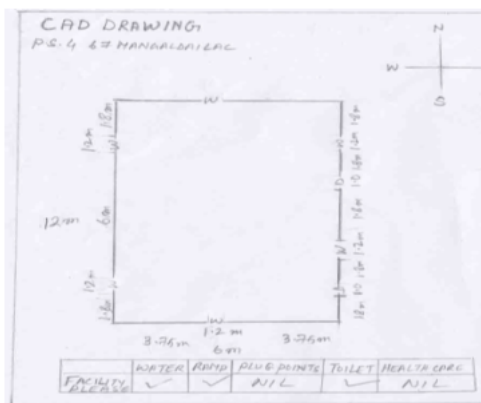

নিৰ্বাচক পঞ্জীয়ন বিষয়াৰ স্বাক্ষৰ

Nazri Naksha

Google Map View

Polling Station Building Front View

ভোটগ্ৰহন কেন্দ্ৰৰ সন্মুখৰ দৃশ্য

Cad View

Key MAP View

1 নাম : যোগেশ্বৰ বনিয়া পিতাৰ নাম: খগেশ্বৰ বনিয়া ঘৰ নং : 2 বয়স : 79 লিঙ্গ : পুৰুষ	FCM0001903 ফটো উপলব্ধ	2 নাম : মোহেশ্বৰী বনিয়া স্বামীৰ নাম: যোগেশ্বৰ বনিয়া ঘৰ নং : 2 বয়স : 69 লিঙ্গ : মহিলা	FCM0001904 ফটো উপলব্ধ	3 নাম : বাবুল বনিয়া পিতাৰ নাম: যোগেশ্বৰ বনিয়া ঘৰ নং : 2 বয়স : 44 লিঙ্গ : পুৰুষ	FCM0001905 ফটো উপলব্ধ
4 নাম : ভাৰতি বণিয়া পিতাৰ নাম: বাবুল বণিয়া ঘৰ নং : 2 বয়স : 44 লিঙ্গ : পুৰুষ	FCM0001906 ফটো উপলব্ধ	5 নাম : পবিত্ৰ বনিয়া পিতাৰ নাম: যোগেশ্বৰ বনিয়া ঘৰ নং : 2 বয়স : 41 লিঙ্গ : পুৰুষ	FCM0001907 ফটো উপলব্ধ	6 নাম : ময়ূৰী বৰা স্বামীৰ নাম: পবিত্ৰ বনিয়া ঘৰ নং : 02 বয়স : 34 লিঙ্গ : মহিলা	FCM0566760 ফটো উপলব্ধ
7 নাম : মকুন্দ বনিয়া পিতাৰ নাম: খগেশ্বৰ বনিয়া ঘৰ নং : 9 বয়স : 71 লিঙ্গ : পুৰুষ	FCM0001908 ফটো উপলব্ধ	8 নাম : কেহেশ্বৰী বনিয়া স্বামীৰ নাম: মকুন্দ বনিয়া ঘৰ নং : 9 বয়স : 61 লিঙ্গ : মহিলা	FCM0001910 ফটো উপলব্ধ	9 নাম : নুপেন বনিয়া পিতাৰ নাম: মকুন্দ বনিয়া ঘৰ নং : 9 বয়স : 40 লিঙ্গ : পুৰুষ	FCM0001911 ফটো উপলব্ধ
10 নাম : অচ্যুত বনিয়া পিতাৰ নাম: মকুন্দ বনিয়া ঘৰ নং : 09 বয়স : 34 লিঙ্গ : পুৰুষ	FCM2198483 ফটো উপলব্ধ	11 নাম : হিমালী বনিয়া স্বামীৰ নাম: নুপেন বনিয়া ঘৰ নং : 9 বয়স : 33 লিঙ্গ : মহিলা	FCM0001912 ফটো উপলব্ধ	12 নাম : বৰ্নালী দেৱী বনিয়া স্বামীৰ নাম: অজুত বনিয়া ঘৰ নং : 09 বয়স : 29 লিঙ্গ : মহিলা	FCM2198472 ফটো উপলব্ধ
13 নাম : মনদীপ বনিয়া পিতাৰ নাম: বাবুল বনিয়া ঘৰ নং : 03 বয়স : 21 লিঙ্গ : পুৰুষ	FCM2283851 ফটো উপলব্ধ	14 নাম : শ্ৰীললিত বণিয়া পিতাৰ নাম: খগেশ্বৰ বনিয়া ঘৰ নং : 8 বয়স : 69 লিঙ্গ : পুৰুষ	FCM0001913 ফটো উপলব্ধ	15 নাম : চন্দিৰাম বনিয়া পিতাৰ নাম: বিদ্যাবাম বনিয়া ঘৰ নং : 8 বয়স : 60 লিঙ্গ : পুৰুষ	FCM0001914 ফটো উপলব্ধ
16 নাম : বেফলা বণিয়া স্বামীৰ নাম: ললিত বনিয়া ঘৰ নং : 8 বয়স : 59 লিঙ্গ : মহিলা	FCM0001915 ফটো উপলব্ধ	17 নাম : গীতাৰানী বনিয়া স্বামীৰ নাম: চন্দিৰাম বনিয়া ঘৰ নং : 8 বয়স : 39 লিঙ্গ : মহিলা	FCM0001916 ফটো উপলব্ধ	18 নাম : দিপান্নিতা বনিয়া পিতাৰ নাম: লোলিত বনিয়া ঘৰ নং : 8 বয়স : 30 লিঙ্গ : মহিলা	FCM0001918 ফটো উপলব্ধ
19 নাম : রেখামনি বনিয়া পিতাৰ নাম: ললিত বনিয়া ঘৰ নং : 04 বয়স : 28 লিঙ্গ : মহিলা	FCM0590760 ফটো উপলব্ধ	20 নাম : পাৰুল বণিয়া স্বামীৰ নাম: ভদ্রকান্ত বনিয়া ঘৰ নং : 5 বয়স : 69 লিঙ্গ : মহিলা	FCM0001920 ফটো উপলব্ধ	21 নাম : শ্ৰী ভদ্রকান্ত বণিয়া পিতাৰ নাম: বিপিন চন্দ্ৰ বনিয়া ঘৰ নং : 5 বয়স : 64 লিঙ্গ : পুৰুষ	FCM0001919 ফটো উপলব্ধ
22 নাম : বিনীতা বণিয়া পিতাৰ নাম: ভদ্রকান্ত বনিয়া ঘৰ নং : 5 বয়স : 42 লিঙ্গ : মহিলা	FCM0001921 ফটো উপলব্ধ	23 নাম : মৃদুল বণিয়া পিতাৰ নাম: ভদ্রকান্ত বণিয়া ঘৰ নং : 5 বয়স : 37 লিঙ্গ : পুৰুষ	FCM0001922 ফটো উপলব্ধ	24 নাম : ৰেনকা বনিয়া স্বামীৰ নাম: ঘনকান্ত বনিয়া ঘৰ নং : 6 বয়স : 59 লিঙ্গ : মহিলা	FCM0001924 ফটো উপলব্ধ
25 নাম : জলিতা বনিয়া মাতৃৰ নাম: পঞ্চমী বনিয়া ঘৰ নং : 6 বয়স : 57 লিঙ্গ : মহিলা	FCM0001925 ফটো উপলব্ধ	26 নাম : লাবন্য বনিয়া বৈশ্য স্বামীৰ নাম: দ্বিজেন বনিয়া ঘৰ নং : 6ক বয়স : 37 লিঙ্গ : মহিলা	FCM0001927 ফটো উপলব্ধ	S 27 নাম : চিত্ৰলেখা বৰিষা পিতাৰ নাম: দ্বিজেন বনিয়া ঘৰ নং : 6ক বয়স : 26 লিঙ্গ : মহিলা	FCM0210872 ফটো উপলব্ধ
28 নাম : হৰিহৰ বনিয়া পিতাৰ নাম: ঘনা কান্ত বনিয়া ঘৰ নং : 6 বয়স : 26 লিঙ্গ : পুৰুষ	FCM0344499 ফটো উপলব্ধ	29 নাম : দ্বিজেন বনিয়া পিতাৰ নাম: চাম্পো বনিয়া ঘৰ নং : 6ক বয়স : 63 লিঙ্গ : পুৰুষ	FCM0001926 ফটো উপলব্ধ	30 নাম : নীপামনি বনিয়া পিতাৰ নাম: চণ্ডীৰাম বনিয়া ঘৰ নং : 08 বয়স : 27 লিঙ্গ : মহিলা	FCM0454397 ফটো উপলব্ধ