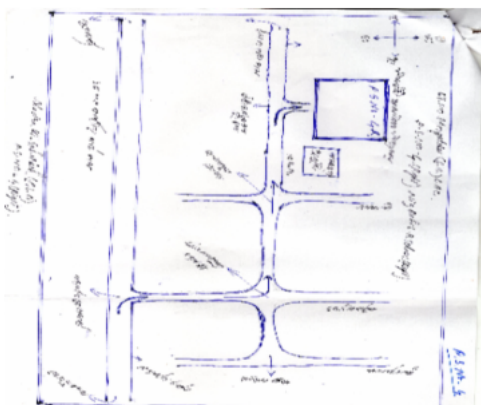

নিৰ্বাচক পঞ্জীয়ন বিষয়াৰ স্বাক্ষৰ

Nazri Naksha

Google Map View

Polling Station Building Front View

ভোটগ্ৰহন কেন্দ্ৰৰ সন্মুখৰ দৃশ্য

Cad View

Key MAP View

1 নাম : যোগেশ্বৰ বনিয়া পিতাৰ নাম: খগেশ্বৰ বনিয়া ঘৰ নং : 2 বয়স : 79 লিঙ্গ : পুৰুষ	FCM0001903 ফটো উপলব্ধ	2 নাম : মোহেশ্বৰী বনিয়া স্বামীৰ নাম: যোগেশ্বৰ বনিয়া ঘৰ নং : 2 বয়স : 69 লিঙ্গ : মহিলা	FCM0001904 ফটো উপলব্ধ	3 নাম : বাবুল বনিয়া পিতাৰ নাম: যোগেশ্বৰ বনিয়া ঘৰ নং : 2 বয়স : 44 লিঙ্গ : পুৰুষ	FCM0001905 ফটো উপলব্ধ
4 নাম : ভাৰতি বণিয়া পিতাৰ নাম: বাবুল বণিয়া ঘৰ নং : 2 বয়স : 44 লিঙ্গ : পুৰুষ	FCM0001906 ফটো উপলব্ধ	5 নাম : পবিত্ৰ বনিয়া পিতাৰ নাম: যোগেশ্বৰ বনিয়া ঘৰ নং : 2 বয়স : 41 লিঙ্গ : পুৰুষ	FCM0001907 ফটো উপলব্ধ	6 নাম : ময়ূৰী বৰা স্বামীৰ নাম: পবিত্ৰ বনিয়া ঘৰ নং : 02 বয়স : 34 লিঙ্গ : মহিলা	FCM0566760 ফটো উপলব্ধ
7 নাম : মকুন্দ বনিয়া পিতাৰ নাম: খগেশ্বৰ বনিয়া ঘৰ নং : 9 বয়স : 71 লিঙ্গ : পুৰুষ	FCM0001908 ফটো উপলব্ধ	8 নাম : কেহেশ্বৰী বনিয়া স্বামীৰ নাম: মকুন্দ বনিয়া ঘৰ নং : 9 বয়স : 61 লিঙ্গ : মহিলা	FCM0001910 ফটো উপলব্ধ	9 নাম : নুপেন বনিয়া পিতাৰ নাম: মকুন্দ বনিয়া ঘৰ নং : 9 বয়স : 40 লিঙ্গ : পুৰুষ	FCM0001911 ফটো উপলব্ধ
10 নাম : অচ্যুত বনিয়া পিতাৰ নাম: মকুন্দ বনিয়া ঘৰ নং : 09 বয়স : 34 লিঙ্গ : পুৰুষ	FCM2198483 ফটো উপলব্ধ	11 নাম : হিমালী বনিয়া স্বামীৰ নাম: নুপেন বনিয়া ঘৰ নং : 9 বয়স : 33 লিঙ্গ : মহিলা	FCM0001912 ফটো উপলব্ধ	12 নাম : বৰ্নালী দেৱী বনিয়া স্বামীৰ নাম: অজুত বনিয়া ঘৰ নং : 09 বয়স : 29 লিঙ্গ : মহিলা	FCM2198472 ফটো উপলব্ধ
13 নাম : মনদীপ বনিয়া পিতাৰ নাম: বাবুল বনিয়া ঘৰ নং : 03 বয়স : 21 লিঙ্গ : পুৰুষ	FCM2283851 ফটো উপলব্ধ	14 নাম : শ্ৰীললিত বণিয়া পিতাৰ নাম: খগেশ্বৰ বনিয়া ঘৰ নং : 8 বয়স : 69 লিঙ্গ : পুৰুষ	FCM0001913 ফটো উপলব্ধ	15 নাম : চন্দিৰাম বনিয়া পিতাৰ নাম: বিদ্যাবাম বনিয়া ঘৰ নং : 8 বয়স : 60 লিঙ্গ : পুৰুষ	FCM0001914 ফটো উপলব্ধ
16 নাম : বেফলা বণিয়া স্বামীৰ নাম: ললিত বনিয়া ঘৰ নং : 8 বয়স : 59 লিঙ্গ : মহিলা	FCM0001915 ফটো উপলব্ধ	17 নাম : গীতাৰানী বনিয়া স্বামীৰ নাম: চন্দিৰাম বনিয়া ঘৰ নং : 8 বয়স : 39 লিঙ্গ : মহিলা	FCM0001916 ফটো উপলব্ধ	18 নাম : দিপান্নিতা বনিয়া পিতাৰ নাম: লোলিত বনিয়া ঘৰ নং : 8 বয়স : 30 লিঙ্গ : মহিলা	FCM0001918 ফটো উপলব্ধ
19 নাম : রেখামনি বনিয়া পিতাৰ নাম: ললিত বনিয়া ঘৰ নং : 04 বয়স : 28 লিঙ্গ : মহিলা	FCM0590760 ফটো উপলব্ধ	20 নাম : পাৰুল বণিয়া স্বামীৰ নাম: ভদ্রকান্ত বনিয়া ঘৰ নং : 5 বয়স : 69 লিঙ্গ : মহিলা	FCM0001920 ফটো উপলব্ধ	21 নাম : শ্ৰী ভদ্রকান্ত বণিয়া পিতাৰ নাম: বিপিন চন্দ্ৰ বনিয়া ঘৰ নং : 5 বয়স : 64 লিঙ্গ : পুৰুষ	FCM0001919 ফটো উপলব্ধ
22 নাম : বিনীতা বণিয়া পিতাৰ নাম: ভদ্রকান্ত বনিয়া ঘৰ নং : 5 বয়স : 42 লিঙ্গ : মহিলা	FCM0001921 ফটো উপলব্ধ	23 নাম : মৃদুল বণিয়া পিতাৰ নাম: ভদ্রকান্ত বণিয়া ঘৰ নং : 5 বয়স : 37 লিঙ্গ : পুৰুষ	FCM0001922 ফটো উপলব্ধ	24 নাম : ৰেনকা বনিয়া স্বামীৰ নাম: ঘনকান্ত বনিয়া ঘৰ নং : 6 বয়স : 59 লিঙ্গ : মহিলা	FCM0001924 ফটো উপলব্ধ
25 নাম : জলিতা বনিয়া মাতৃৰ নাম: পঞ্চমী বনিয়া ঘৰ নং : 6 বয়স : 57 লিঙ্গ : মহিলা	FCM0001925 ফটো উপলব্ধ	26 নাম : লাবন্য বনিয়া বৈশ্য স্বামীৰ নাম: দ্বিজেন বনিয়া ঘৰ নং : 6ক বয়স : 37 লিঙ্গ : মহিলা	FCM0001927 ফটো উপলব্ধ	S 27 নাম : চিত্ৰলেখা বৰিষা পিতাৰ নাম: দ্বিজেন বনিয়া ঘৰ নং : 6ক বয়স : 26 লিঙ্গ : মহিলা	FCM0210872 ফটো উপলব্ধ
28 নাম : হৰিহৰ বনিয়া পিতাৰ নাম: ঘনা কান্ত বনিয়া ঘৰ নং : 6 বয়স : 26 লিঙ্গ : পুৰুষ	FCM0344499 ফটো উপলব্ধ	29 নাম : দ্বিজেন বনিয়া পিতাৰ নাম: চাম্পো বনিয়া ঘৰ নং : 6ক বয়স : 63 লিঙ্গ : পুৰুষ	FCM0001926 ফটো উপলব্ধ	30 নাম : নীপামনি বনিয়া পিতাৰ নাম: চণ্ডীৰাম বনিয়া ঘৰ নং : 08 বয়স : 27 লিঙ্গ : মহিলা	FCM0454397 ফটো উপলব্ধ