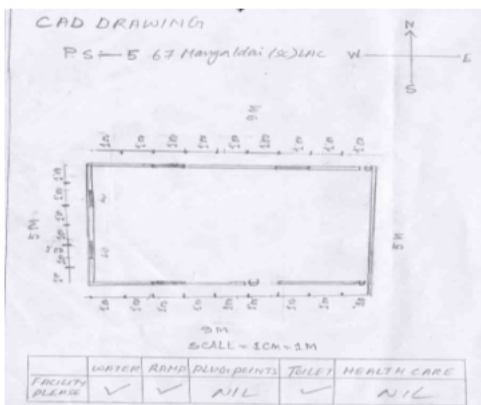

নিৰ্বাচক পঞ্জীয়ন বিষয়াৰ স্বাক্ষৰ

Nazri Naksha

Google Map View

Polling Station Building Front View

ভোটগ্ৰহন কেন্দ্ৰৰ সন্মুখৰ দৃশ্য

Cad View

Key MAP View

1 নাম : বনালী বনিয়া স্বামীৰ নাম: মুকুট বনিয়া ঘৰ নং : 4 বয়স : 37 লিঙ্গ : মহিলা	FCM4238566 ফটো উপলব্ধ	2 নাম : অনপমা বনিয়া স্বামীৰ নাম: কেলাশ বনিয়া ঘৰ নং : 06 বয়স : 31 লিঙ্গ : মহিলা	FCM0519165 ফটো উপলব্ধ	3 নাম : সাগৰিকা ডেকা পিতাৰ নাম: মাধৱ চন্দ্ৰ ডেকা ঘৰ নং : 36 বয়স : 23 লিঙ্গ : মহিলা	FCM1373638 ফটো উপলব্ধ
4 নাম : সুদৰ্শনা দেবী পিতাৰ নাম: প্ৰফুল্ল শৰ্মা ঘৰ নং : 37 বয়স : 22 লিঙ্গ : মহিলা	OIF0015362 ফটো উপলব্ধ	5 নাম : মুনাল চহৰীয়া পিতাৰ নাম: বসন্ত চহৰীয়া ঘৰ নং : 52 বয়স : 25 লিঙ্গ : পুৰুষ	OIF0057687 ফটো উপলব্ধ	S2 6 নাম : কবিতা ডেকা স্বামীৰ নাম: বাবুল ডেকা ঘৰ নং : 60 বয়স : 31 লিঙ্গ : মহিলা	FCM0002686 ফটো উপলব্ধ
S 7 নাম : জয়শ্ৰী হাজৰিকা স্বামীৰ নাম: তৰুণ চন্দ্ৰ নাথ ঘৰ নং : 66 বয়স : 30 লিঙ্গ : মহিলা	FCM0492033 ফটো উপলব্ধ	8 নাম : ৰাজেন চমুৱা পিতাৰ নাম: পুনু ৰাম চমুৱা ঘৰ নং : 78 বয়স : 70 লিঙ্গ : পুৰুষ	FCM0592105 ফটো উপলব্ধ	9 নাম : বকুলী চমুৱা স্বামীৰ নাম: ৰাজেন চমুৱা ঘৰ নং : 78 বয়স : 56 লিঙ্গ : মহিলা	FCM0591925 ফটো উপলব্ধ
10 নাম : কৌশিক চমুৱা পিতাৰ নাম: ৰাজেন চমুৱা ঘৰ নং : 9৮ বয়স : 25 লিঙ্গ : পুৰুষ	FCM0291500 ফটো উপলব্ধ	11 নাম : মানস চমুৱা পিতাৰ নাম: ৰাজেন চমুৱা ঘৰ নং : 78 বয়স : 24 লিঙ্গ : পুৰুষ	FCM2271435 ফটো উপলব্ধ	12 নাম : সেৱালী কলিতা বনিয়া স্বামীৰ নাম: বুবুল বনিয়া ঘৰ নং : ৮৫ বয়স : 25 লিঙ্গ : মহিলা	FCM0291831 ফটো উপলব্ধ
13 নাম : মৃগেন জ্যোতি ডেকা পিতাৰ নাম: বাবুল ডেকা ঘৰ নং : 87 বয়স : 21 লিঙ্গ : পুৰুষ	OIF0016170 ফটো উপলব্ধ	14 নাম : হিমাত্ৰী বৰুৱা পিতাৰ নাম: দেবেন্দ্ৰ বৰুৱা ঘৰ নং : 92 বয়স : 21 লিঙ্গ : মহিলা	OIF0020651 ফটো উপলব্ধ	15 নাম : খিতেশ্বৰ শৰ্মা পিতাৰ নাম: জয়ৰাম শৰ্মা ঘৰ নং : 98 বয়স : 74 লিঙ্গ : পুৰুষ	FCM0002524 ফটো উপলব্ধ
S 16 নাম : মৰ্জিনা বেগম স্বামীৰ নাম: আব্দুল বাছেদ ঘৰ নং : ১০৭ বয়স : 34 লিঙ্গ : মহিলা	FCM0002468 ফটো উপলব্ধ	17 নাম : জিকুমাৰী শৰ্মা বৰুৱা স্বামীৰ নাম: চন্দ্ৰ শৰ্মা ঘৰ নং : 120 বয়স : 31 লিঙ্গ : মহিলা	FCM0558536 ফটো উপলব্ধ	18 নাম : মনায় শৰ্মা পিতাৰ নাম: বীৰেন শৰ্মা ঘৰ নং : 137 বয়স : 21 লিঙ্গ : পুৰুষ	OIF0055111 ফটো উপলব্ধ
19 নাম : বিতপন শৰ্মা পিতাৰ নাম: মুকুল শৰ্মা ঘৰ নং : 155 বয়স : 23 লিঙ্গ : পুৰুষ	OIF0018259 ফটো উপলব্ধ	20 নাম : নিধিৰাম শৰ্মা পিতাৰ নাম: পূৰ্ণা শৰ্মা ঘৰ নং : ১৫৭ বয়স : 84 লিঙ্গ : পুৰুষ	FCM0002470 ফটো উপলব্ধ	21 নাম : বিনন্দ শৰ্মা পিতাৰ নাম: পূৰ্ণা শৰ্মা ঘৰ নং : ১৫৭ বয়স : 74 লিঙ্গ : পুৰুষ	FCM0002471 ফটো উপলব্ধ
22 নাম : শশীন্দ্ৰ শৰ্মা পিতাৰ নাম: পূৰ্ণা শৰ্মা ঘৰ নং : ১৫৭ বয়স : 67 লিঙ্গ : পুৰুষ	FCM0002472 ফটো উপলব্ধ	23 নাম : গুনলতা দেৱী স্বামীৰ নাম: নিধিৰাম শৰ্মা ঘৰ নং : ১৫৭ বয়স : 64 লিঙ্গ : মহিলা	FCM0002473 ফটো উপলব্ধ	24 নাম : ভূমিত্ৰা দেৱী স্বামীৰ নাম: বিনন শৰ্মা ঘৰ নং : ১৫৭ বয়স : 59 লিঙ্গ : মহিলা	FCM0002474 ফটো উপলব্ধ
25 নাম : পুষ্পলতা দেৱী স্বামীৰ নাম: শশীন্দ্ৰ শৰ্মা ঘৰ নং : ১৫৭ বয়স : 57 লিঙ্গ : মহিলা	FCM0002475 ফটো উপলব্ধ	26 নাম : খনিন্দ্ৰ শৰ্মা পিতাৰ নাম: নিধিৰাম শৰ্মা ঘৰ নং : ১৫৭ বয়স : 47 লিঙ্গ : পুৰুষ	FCM0002476 ফটো উপলব্ধ	27 নাম : পঙ্কজ শৰ্মা পিতাৰ নাম: নিধিৰাম শৰ্মা ঘৰ নং : ১৫৭ বয়স : 41 লিঙ্গ : পুৰুষ	FCM0002478 ফটো উপলব্ধ
28 নাম : কৰবী শৰ্মা স্বামীৰ নাম: পঙ্কজ শৰ্মা ঘৰ নং : ১৫৭ বয়স : 40 লিঙ্গ : মহিলা	FCM2198665 ফটো উপলব্ধ	29 নাম : হৰেকৃষ্ণ শৰ্মা পিতাৰ নাম: বিনন্দ শৰ্মা ঘৰ নং : ১৫৭ বয়স : 37 লিঙ্গ : পুৰুষ	FCM0002479 ফটো উপলব্ধ	30 নাম : গীতিকা দেৱী স্বামীৰ নাম: খনিন্দ্ৰ শৰ্মা ঘৰ নং : ১৫৭ বয়স : 34 লিঙ্গ : মহিলা	FCM2198632 ফটো উপলব্ধ