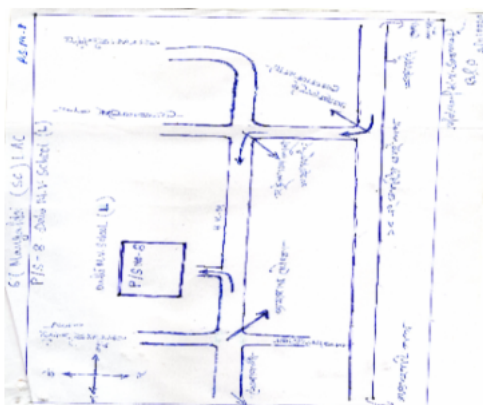

নিৰ্বাচক পঞ্জীয়ন বিষয়াৰ স্বাক্ষৰ

Nazri Naksha

Google Map View

Polling Station Building Front View

ভোটগ্ৰহন কেন্দ্ৰৰ সন্মুখৰ দৃশ্য

Cad View

Key MAP View

1 নাম : নজমুল হক পিতাৰ নাম: আফজল আলী ঘৰ নং : 1 বয়স : 26 লিঙ্গ : পুৰুষ	OIF0131219 ফটো উপলব্ধ	2 নাম : গোলপৌ বৰুৱা স্বামীৰ নাম: বিশ্বনাথ শৰ্মা ঘৰ নং : 2 বয়স : 79 লিঙ্গ : মহিলা	FCM0004020 ফটো উপলব্ধ	3 নাম : গৌতম শৰ্মা বৰুৱা পিতাৰ নাম: বিশ্বনাথ শৰ্মা ঘৰ নং : 2 বয়স : 57 লিঙ্গ : পুৰুষ	FCM0004022 ফটো উপলব্ধ
4 নাম : কামিনী শৰ্মা বৰুৱা স্বামীৰ নাম: গৌতম শৰ্মা বৰুৱা ঘৰ নং : 2 বয়স : 49 লিঙ্গ : মহিলা	FCM0004023 ফটো উপলব্ধ	5 নাম : নিলেপুৰী শৰ্মা বৰুৱা স্বামীৰ নাম: দুগা শৰ্মা বৰুৱা ঘৰ নং : 9 বয়স : 79 লিঙ্গ : মহিলা	FCM0004024 ফটো উপলব্ধ	6 নাম : ধৰ্মেশ্বৰ শৰ্মা বৰুৱা পিতাৰ নাম: দুগা শৰ্মা বৰুৱা ঘৰ নং : 9 বয়স : 42 লিঙ্গ : পুৰুষ	FCM0004025 ফটো উপলব্ধ
7 নাম : বিজয় শৰ্মা পিতাৰ নাম: ঘনশ্যাম শৰ্মা ঘৰ নং : 8 বয়স : 57 লিঙ্গ : পুৰুষ	FCM7234631 ফটো উপলব্ধ	8 নাম : প্ৰনতী দেৱী স্বামীৰ নাম: বিজয় শৰ্মা ঘৰ নং : 8 বয়স : 49 লিঙ্গ : মহিলা	FCM0004026 ফটো উপলব্ধ	9 নাম : ৰাজীৱ শৰ্মা বৰুৱা পিতাৰ নাম: বিজয় শৰ্মা বৰুৱা ঘৰ নং : 4 বয়স : 28 লিঙ্গ : পুৰুষ	FCM0438218 ফটো উপলব্ধ
10 নাম : সমজ্জল শৰ্মা পিতাৰ নাম: বিজয় শৰ্মা ঘৰ নং : 4 বয়স : 25 লিঙ্গ : পুৰুষ	FCM0449504 ফটো উপলব্ধ	11 নাম : বুনমী শৰ্মা পিতাৰ নাম: বিজয় শৰ্মা ঘৰ নং : 4 বয়স : 22 লিঙ্গ : মহিলা	OIF0038257 ফটো উপলব্ধ	12 নাম : হৰেশ্বৰী দেৱী স্বামীৰ নাম: ভৱানী শৰ্মা ঘৰ নং : 5 বয়স : 74 লিঙ্গ : মহিলা	FCM0004027 ফটো উপলব্ধ
13 নাম : বিবেক কুমাৰ শৰ্মা পিতাৰ নাম: ভৱানী শৰ্মা ঘৰ নং : 5 বয়স : 57 লিঙ্গ : পুৰুষ	FCM7234664 ফটো উপলব্ধ	14 নাম : কুলেন্দ্ৰ শৰ্মা পিতাৰ নাম: ভৱানী শৰ্মা ঘৰ নং : 5 বয়স : 50 লিঙ্গ : পুৰুষ	FCM0004030 ফটো উপলব্ধ	15 নাম : ৰীমা ৰানী দেৱী স্বামীৰ নাম: বিবেক শৰ্মা ঘৰ নং : 5 বয়স : 49 লিঙ্গ : মহিলা	FCM0004029 ফটো উপলব্ধ
16 নাম : পৰাশ শৰ্মা পিতাৰ নাম: বিবেক শৰ্মা ঘৰ নং : 5 বয়স : 23 লিঙ্গ : পুৰুষ	FCM1778745 ফটো উপলব্ধ	17 নাম : তিলোত্তমা বৰুৱা স্বামীৰ নাম: বজেশ্বৰ বৰুৱা ঘৰ নং : 6 বয়স : 77 লিঙ্গ : মহিলা	FCM0004031 ফটো উপলব্ধ	18 নাম : জিতেন্দ্ৰ বৰুৱা পিতাৰ নাম: বজেশ্বৰ বৰুৱা ঘৰ নং : 6 বয়স : 56 লিঙ্গ : পুৰুষ	FCM0004032 ফটো উপলব্ধ
19 নাম : মঞ্জলা বৰুৱা পিতাৰ নাম: বজেশ্বৰ বৰুৱা ঘৰ নং : 6 বয়স : 52 লিঙ্গ : মহিলা	FCM7234711 ফটো উপলব্ধ	20 নাম : কিশোৰ কুমাৰ বৰুৱা পিতাৰ নাম: বজেশ্বৰ বৰুৱা ঘৰ নং : 6 বয়স : 46 লিঙ্গ : পুৰুষ	FCM7234722 ফটো উপলব্ধ	21 নাম : ববিতা বৰুৱা স্বামীৰ নাম: কিশোৰ কুমাৰ বৰুৱা ঘৰ নং : 6 বয়স : 34 লিঙ্গ : মহিলা	FCM0291963 ফটো উপলব্ধ
22 নাম : তৃষ্ণা বৰুৱা পিতাৰ নাম: জিতেন্দ্ৰ বৰুৱা ঘৰ নং : 6 বয়স : 23 লিঙ্গ : মহিলা	FCM1414325 ফটো উপলব্ধ	23 নাম : ওয়াসিম অক্ৰোম পিতাৰ নাম: মজামিল আলী ঘৰ নং : 6 বয়স : 22 লিঙ্গ : পুৰুষ	FCM1632348 ফটো উপলব্ধ	24 নাম : মুকট ডেকা পিতাৰ নাম: ঠগীৰাম ডেকা ঘৰ নং : 9 বয়স : 54 লিঙ্গ : পুৰুষ	FCM0004033 ফটো উপলব্ধ
25 নাম : চিত্ৰলেখা ডেকা স্বামীৰ নাম: মুকট ডেকা ঘৰ নং : 9 বয়স : 38 লিঙ্গ : মহিলা	FCM0004034 ফটো উপলব্ধ	26 নাম : চিদ্দিক আলী মাতৃৰ নাম: চকিনা বেগম ঘৰ নং : 7 বয়স : 29 লিঙ্গ : পুৰুষ	FCM1799857 ফটো উপলব্ধ	27 নাম : কৰুনা ডেকা পিতাৰ নাম: ঠগীৰাম ডেকা ঘৰ নং : 8 বয়স : 59 লিঙ্গ : পুৰুষ	FCM0004035 ফটো উপলব্ধ
28 নাম : কিৰন ডেকা স্বামীৰ নাম: কৰুনা ডেকা ঘৰ নং : 8 বয়স : 49 লিঙ্গ : মহিলা	FCM0004037 ফটো উপলব্ধ	29 নাম : নিলিমা কলিতা স্বামীৰ নাম: মনোৰঞ্জন ডেকা ঘৰ নং : 8 বয়স : 32 লিঙ্গ : মহিলা	FCM1501097 ফটো উপলব্ধ	30 নাম : হিৰক জ্যোতি ডেকা পিতাৰ নাম: কৰুনা ডেকা ঘৰ নং : 8 বয়স : 31 লিঙ্গ : পুৰুষ	FCM0004038 ফটো উপলব্ধ