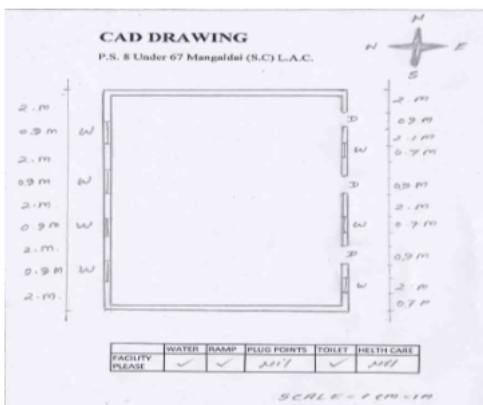

নিৰ্বাচক পঞ্জীয়ন বিষয়াৰ স্বাক্ষৰ

Nazri Naksha

Google Map View

Polling Station Building Front View

ভোটগ্ৰহন কেন্দ্ৰৰ সন্মুখৰ দৃশ্য

Cad View

Key MAP View

1 নাম : নজমুল হক পিতাৰ নাম: আফজল আলী ঘৰ নং : 1 বয়স : 26 লিঙ্গ : পুৰুষ	OIF0131219 ফটো উপলব্ধ	2 নাম : গোলপৌ বৰুৱা স্বামীৰ নাম: বিশ্বনাথ শৰ্মা ঘৰ নং : 2 বয়স : 79 লিঙ্গ : মহিলা	FCM0004020 ফটো উপলব্ধ	3 নাম : গৌতম শৰ্মা বৰুৱা পিতাৰ নাম: বিশ্বনাথ শৰ্মা ঘৰ নং : 2 বয়স : 57 লিঙ্গ : পুৰুষ	FCM0004022 ফটো উপলব্ধ
4 নাম : কামিনী শৰ্মা বৰুৱা স্বামীৰ নাম: গৌতম শৰ্মা বৰুৱা ঘৰ নং : 2 বয়স : 49 লিঙ্গ : মহিলা	FCM0004023 ফটো উপলব্ধ	5 নাম : নিলেপুৰী শৰ্মা বৰুৱা স্বামীৰ নাম: দুগা শৰ্মা বৰুৱা ঘৰ নং : 9 বয়স : 79 লিঙ্গ : মহিলা	FCM0004024 ফটো উপলব্ধ	6 নাম : ধৰ্মেশ্বৰ শৰ্মা বৰুৱা পিতাৰ নাম: দুগা শৰ্মা বৰুৱা ঘৰ নং : 9 বয়স : 42 লিঙ্গ : পুৰুষ	FCM0004025 ফটো উপলব্ধ
7 নাম : বিজয় শৰ্মা পিতাৰ নাম: ঘনশ্যাম শৰ্মা ঘৰ নং : 8 বয়স : 57 লিঙ্গ : পুৰুষ	FCM7234631 ফটো উপলব্ধ	8 নাম : প্ৰনতী দেৱী স্বামীৰ নাম: বিজয় শৰ্মা ঘৰ নং : 8 বয়স : 49 লিঙ্গ : মহিলা	FCM0004026 ফটো উপলব্ধ	9 নাম : ৰাজীৱ শৰ্মা বৰুৱা পিতাৰ নাম: বিজয় শৰ্মা বৰুৱা ঘৰ নং : 4 বয়স : 28 লিঙ্গ : পুৰুষ	FCM0438218 ফটো উপলব্ধ
10 নাম : সমজ্জল শৰ্মা পিতাৰ নাম: বিজয় শৰ্মা ঘৰ নং : 4 বয়স : 25 লিঙ্গ : পুৰুষ	FCM0449504 ফটো উপলব্ধ	11 নাম : বুনমী শৰ্মা পিতাৰ নাম: বিজয় শৰ্মা ঘৰ নং : 4 বয়স : 22 লিঙ্গ : মহিলা	OIF0038257 ফটো উপলব্ধ	12 নাম : হৰেশ্বৰী দেৱী স্বামীৰ নাম: ভৱানী শৰ্মা ঘৰ নং : 5 বয়স : 74 লিঙ্গ : মহিলা	FCM0004027 ফটো উপলব্ধ
13 নাম : বিবেক কুমাৰ শৰ্মা পিতাৰ নাম: ভৱানী শৰ্মা ঘৰ নং : 5 বয়স : 57 লিঙ্গ : পুৰুষ	FCM7234664 ফটো উপলব্ধ	14 নাম : কুলেন্দ্ৰ শৰ্মা পিতাৰ নাম: ভৱানী শৰ্মা ঘৰ নং : 5 বয়স : 50 লিঙ্গ : পুৰুষ	FCM0004030 ফটো উপলব্ধ	15 নাম : ৰীমা ৰানী দেৱী স্বামীৰ নাম: বিবেক শৰ্মা ঘৰ নং : 5 বয়স : 49 লিঙ্গ : মহিলা	FCM0004029 ফটো উপলব্ধ
16 নাম : পৰাশ শৰ্মা পিতাৰ নাম: বিবেক শৰ্মা ঘৰ নং : 5 বয়স : 23 লিঙ্গ : পুৰুষ	FCM1778745 ফটো উপলব্ধ	17 নাম : তিলোত্তমা বৰুৱা স্বামীৰ নাম: বজেশ্বৰ বৰুৱা ঘৰ নং : 6 বয়স : 77 লিঙ্গ : মহিলা	FCM0004031 ফটো উপলব্ধ	18 নাম : জিতেন্দ্ৰ বৰুৱা পিতাৰ নাম: বজেশ্বৰ বৰুৱা ঘৰ নং : 6 বয়স : 56 লিঙ্গ : পুৰুষ	FCM0004032 ফটো উপলব্ধ
19 নাম : মঞ্জলা বৰুৱা পিতাৰ নাম: বজেশ্বৰ বৰুৱা ঘৰ নং : 6 বয়স : 52 লিঙ্গ : মহিলা	FCM7234711 ফটো উপলব্ধ	20 নাম : কিশোৰ কুমাৰ বৰুৱা পিতাৰ নাম: বজেশ্বৰ বৰুৱা ঘৰ নং : 6 বয়স : 46 লিঙ্গ : পুৰুষ	FCM7234722 ফটো উপলব্ধ	21 নাম : ববিতা বৰুৱা স্বামীৰ নাম: কিশোৰ কুমাৰ বৰুৱা ঘৰ নং : 6 বয়স : 34 লিঙ্গ : মহিলা	FCM0291963 ফটো উপলব্ধ
22 নাম : তৃষ্ণা বৰুৱা পিতাৰ নাম: জিতেন্দ্ৰ বৰুৱা ঘৰ নং : 6 বয়স : 23 লিঙ্গ : মহিলা	FCM1414325 ফটো উপলব্ধ	23 নাম : ওয়াসিম অক্ৰোম পিতাৰ নাম: মজামিল আলী ঘৰ নং : 6 বয়স : 22 লিঙ্গ : পুৰুষ	FCM1632348 ফটো উপলব্ধ	24 নাম : মুকট ডেকা পিতাৰ নাম: ঠগীৰাম ডেকা ঘৰ নং : 9 বয়স : 54 লিঙ্গ : পুৰুষ	FCM0004033 ফটো উপলব্ধ
25 নাম : চিত্ৰলেখা ডেকা স্বামীৰ নাম: মুকট ডেকা ঘৰ নং : 9 বয়স : 38 লিঙ্গ : মহিলা	FCM0004034 ফটো উপলব্ধ	26 নাম : চিদ্দিক আলী মাতৃৰ নাম: চকিনা বেগম ঘৰ নং : 7 বয়স : 29 লিঙ্গ : পুৰুষ	FCM1799857 ফটো উপলব্ধ	27 নাম : কৰুনা ডেকা পিতাৰ নাম: ঠগীৰাম ডেকা ঘৰ নং : 8 বয়স : 59 লিঙ্গ : পুৰুষ	FCM0004035 ফটো উপলব্ধ
28 নাম : কিৰন ডেকা স্বামীৰ নাম: কৰুনা ডেকা ঘৰ নং : 8 বয়স : 49 লিঙ্গ : মহিলা	FCM0004037 ফটো উপলব্ধ	29 নাম : নিলিমা কলিতা স্বামীৰ নাম: মনোৰঞ্জন ডেকা ঘৰ নং : 8 বয়স : 32 লিঙ্গ : মহিলা	FCM1501097 ফটো উপলব্ধ	30 নাম : হিৰক জ্যোতি ডেকা পিতাৰ নাম: কৰুনা ডেকা ঘৰ নং : 8 বয়স : 31 লিঙ্গ : পুৰুষ	FCM0004038 ফটো উপলব্ধ