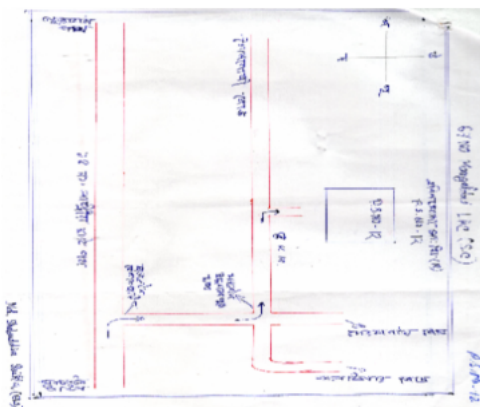

নিৰ্বাচক পঞ্জীয়ন বিষয়াৰ স্বাক্ষৰ

Nazri Naksha

Google Map View

Polling Station Building Front View

ভোটগ্রহন কেন্দ্ৰৰ সন্মুখৰ দৃশ্য

Cad View

Key MAP View

1 নাম : এলিনা বেগম পিতাৰ নাম: হাচমত আলী ঘৰ নং : ১ বয়স : 44 লিঙ্গ : মহিলা	FCM0005577 ফটো উপলব্ধ	2 নাম : আজমিৰা বেগম স্বামীৰ নাম: মহম্মদ আতিকুৰ বহমান ঘৰ নং : 1খ বয়স : 30 লিঙ্গ : মহিলা	FCM0001339 ফটো উপলব্ধ	3 নাম : লুটফা আখতাৰ খানম পিতাৰ নাম: হানিফৰ বহমান চহৰীয়া ঘৰ নং : 1 গ বয়স : 22 লিঙ্গ : মহিলা	FCM1644640 ফটো উপলব্ধ
4 নাম : বুনা লাইলা আহমেদ স্বামীৰ নাম: মিৰেল কুদ্দুছ ঘৰ নং : 1ক বয়স : 31 লিঙ্গ : মহিলা	OIF0060301 ফটো উপলব্ধ	5 নাম : ৰেকিবুদ্দিন আহমেদ পিতাৰ নাম: হাফিজুদ্দিন আহমেদ ঘৰ নং : 1ক বয়স : 29 লিঙ্গ : পুৰুষ	FCM0001867 ফটো উপলব্ধ	6 নাম : হাফিজুদ্দিন আহমেদ পিতাৰ নাম: হাচমত আলী ঘৰ নং : 1ক বয়স : 74 লিঙ্গ : পুৰুষ	FCM0005578 ফটো উপলব্ধ
7 নাম : জুবেদা বেগম স্বামীৰ নাম: আচকৰ আলী ঘৰ নং : 1খ বয়স : 64 লিঙ্গ : মহিলা	FCM0005582 ফটো উপলব্ধ	8 নাম : তফিকুন্নেছা স্বামীৰ নাম: হাফিজুদ্দিন আহমেদ ঘৰ নং : 1ক বয়স : 61 লিঙ্গ : মহিলা	FCM0005580 ফটো উপলব্ধ	9 নাম : হানিফৰ বহমান পিতাৰ নাম: হাচমত আলী ঘৰ নং : 1গ বয়স : 54 লিঙ্গ : পুৰুষ	FCM0005584 ফটো উপলব্ধ
10 নাম : নুৰেজা বেগম স্বামীৰ নাম: হানিফৰ বহমান ঘৰ নং : 1গ বয়স : 46 লিঙ্গ : মহিলা	FCM0005585 ফটো উপলব্ধ	11 নাম : আতিকুৰ বহমান পিতাৰ নাম: আচকৰ আলী ঘৰ নং : 1খ বয়স : 39 লিঙ্গ : পুৰুষ	FCM0005583 ফটো উপলব্ধ	12 নাম : মিৰেল কুদ্দুছ পিতাৰ নাম: হাফিজুদ্দিন আহমেদ ঘৰ নং : 1ক বয়স : 32 লিঙ্গ : পুৰুষ	FCM0005581 ফটো উপলব্ধ
13 নাম : ফৰিদা বেগম স্বামীৰ নাম: মহব্বত আলী ঘৰ নং : 2 বয়স : 75 লিঙ্গ : মহিলা	FCM1034646 ফটো উপলব্ধ	14 নাম : মিনহাজুল হক পিতাৰ নাম: মহব্বত আলী ঘৰ নং : 2 বয়স : 41 লিঙ্গ : পুৰুষ	FCM0005589 ফটো উপলব্ধ	15 নাম : মোছাৰফ হুছেইন পিতাৰ নাম: মহব্বত আলী ঘৰ নং : 2 বয়স : 41 লিঙ্গ : পুৰুষ	FCM0005586 ফটো উপলব্ধ
16 নাম : মামনি বেগম স্বামীৰ নাম: মোছাৰফ হুছেইন ঘৰ নং : 2 বয়স : 36 লিঙ্গ : মহিলা	FCM0005590 ফটো উপলব্ধ	17 নাম : মিন আৰা বেগম পিতাৰ নাম: চমছেৰ আলি ঘৰ নং : 2 বয়স : 26 লিঙ্গ : মহিলা	FCM0293241 ফটো উপলব্ধ	18 নাম : ৰিণা বেগম স্বামীৰ নাম: মিনহাজুল হক ঘৰ নং : 2 বয়স : 22 লিঙ্গ : মহিলা	FCM1962562 ফটো উপলব্ধ
19 নাম : পুলক কোঁৱৰ পিতাৰ নাম: মীনা ৰাম কোঁৱৰ ঘৰ নং : 2 বয়স : 22 লিঙ্গ : পুৰুষ	OIF0025924 ফটো উপলব্ধ	20 নাম : হবিবৰ বহমান পিতাৰ নাম: দাধি সেখ ঘৰ নং : 3 বয়স : 64 লিঙ্গ : পুৰুষ	FCM0005591 ফটো উপলব্ধ	21 নাম : তমিনা বেগম স্বামীৰ নাম: হবিবৰ বহমান ঘৰ নং : 3 বয়স : 54 লিঙ্গ : মহিলা	FCM0005592 ফটো উপলব্ধ
22 নাম : মজাহাৰুল ইছলাম পিতাৰ নাম: মহম্মদ হবিবৰ বহমান ঘৰ নং : 3 বয়স : 37 লিঙ্গ : পুৰুষ	FCM0005593 ফটো উপলব্ধ	23 নাম : মিৰকাচিম চালেহ পিতাৰ নাম: হবিবৰ বহমান ঘৰ নং : 3 বয়স : 32 লিঙ্গ : মহিলা	FCM0005594 ফটো উপলব্ধ	24 নাম : ছালমা হাজৰিকা স্বামীৰ নাম: মিৰকাচিম চালেহ ঘৰ নং : 03 বয়স : 29 লিঙ্গ : মহিলা	FCM0293324 ফটো উপলব্ধ
25 নাম : খাদিম হুছেইন অন্যান্য: মহম্মদ হবিবৰ বহমান ঘৰ নং : 3 বয়স : 29 লিঙ্গ : পুৰুষ	FCM0112698 ফটো উপলব্ধ	26 নাম : জেছমিআৰা বেগম স্বামীৰ নাম: মজাহাৰুল ইছলাম ঘৰ নং : 3 বয়স : 22 লিঙ্গ : মহিলা	OIF0025296 ফটো উপলব্ধ	27 নাম : তাচমিন বেগম স্বামীৰ নাম: খাদিম হুছেইন ঘৰ নং : 03 বয়স : 20 লিঙ্গ : মহিলা	OIF0155481 ফটো উপলব্ধ
28 নাম : নুৰন নেছা স্বামীৰ নাম: মজিবুদ্দিন আহমেদ ঘৰ নং : 8 বয়স : 74 লিঙ্গ : মহিলা	FCM0005596 ফটো উপলব্ধ	29 নাম : মইনুল হক পিতাৰ নাম: মজিবুদ্দিন আহমেদ ঘৰ নং : 8 বয়স : 61 লিঙ্গ : পুৰুষ	FCM0005597 ফটো উপলব্ধ	30 নাম : নুৰজাহান বেগম স্বামীৰ নাম: মইনুল হক ঘৰ নং : 8 বয়স : 47 লিঙ্গ : মহিলা	FCM0005598 ফটো উপলব্ধ