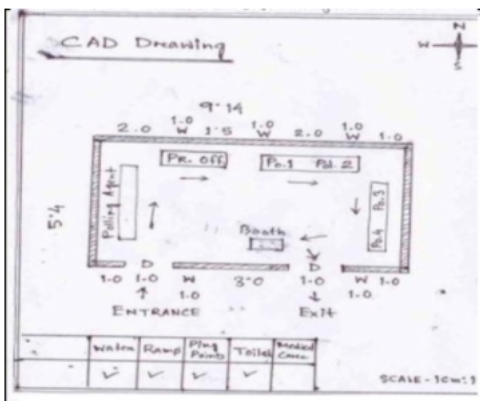

নিৰ্বাচক পঞ্জীয়ন বিষয়াৰ স্বাক্ষৰ

Nazri Naksha

Google Map View

Polling Station Building Front View

ভোটগ্ৰহন কেন্দ্ৰৰ সন্মুখৰ দৃশ্য

Cad View

Key MAP View

1 নাম : মোহন চন্দ্ৰ বৰুৱা পিতাৰ নাম: লম্বোদৰ বৰুৱা ঘৰ নং : 1 বয়স : 53 লিঙ্গ : পুৰুষ	FCM0006256 ফটো উপলব্ধ	2 নাম : বুলু বৰুৱা স্বামীৰ নাম: মোহন চন্দ্ৰ বৰুৱা ঘৰ নং : 1 বয়স : 49 লিঙ্গ : মহিলা	FCM0006257 ফটো উপলব্ধ	3 নাম : মুকুট চন্দ্ৰ বৰুৱা পিতাৰ নাম: লম্বোদৰ বৰুৱা ঘৰ নং : 1 বয়স : 47 লিঙ্গ : পুৰুষ	FCM0006258 ফটো উপলব্ধ
4 নাম : তৰুলতা বৰুৱা স্বামীৰ নাম: মুকুট চন্দ্ৰ বৰুৱা ঘৰ নং : 1 বয়স : 41 লিঙ্গ : মহিলা	FCM0006259 ফটো উপলব্ধ	5 নাম : সিমন্ত বৰুৱা পিতাৰ নাম: মোহন চন্দ্ৰ বৰুৱা ঘৰ নং : 1 বয়স : 24 লিঙ্গ : পুৰুষ	FCM1163567 ফটো উপলব্ধ	6 নাম : গোলাপী ডেকা স্বামীৰ নাম: বালিৰাম ডেকা ঘৰ নং : 2 বয়স : 56 লিঙ্গ : মহিলা	FCM0006261 ফটো উপলব্ধ
7 নাম : ৰাহুল ডেকা পিতাৰ নাম: বালিৰাম ডেকা ঘৰ নং : 2 বয়স : 37 লিঙ্গ : পুৰুষ	FCM0006262 ফটো উপলব্ধ	8 নাম : মলয়া ডেকা পিতাৰ নাম: বালিৰাম ডেকা ঘৰ নং : 2 বয়স : 36 লিঙ্গ : মহিলা	FCM0006263 ফটো উপলব্ধ	9 নাম : প্ৰশান্ত ডেকা পিতাৰ নাম: বালিৰাম ডেকা ঘৰ নং : 2 বয়স : 33 লিঙ্গ : পুৰুষ	FCM0006264 ফটো উপলব্ধ
10 নাম : অনিতা ডেকা স্বামীৰ নাম: ৰাহুল ডেকা ঘৰ নং : 2 বয়স : 30 লিঙ্গ : মহিলা	OIF0113407 ফটো উপলব্ধ	11 নাম : অৰুণ জ্যোতি ডেকা পিতাৰ নাম: বসুন্ধৰ ডেকা ঘৰ নং : 2 বয়স : 29 লিঙ্গ : পুৰুষ	FCM0294082 ফটো উপলব্ধ	12 নাম : গোলাপী ডেকা স্বামীৰ নাম: মহেশ্বৰ ডেকা ঘৰ নং : 3 বয়স : 64 লিঙ্গ : মহিলা	FCM0006265 ফটো উপলব্ধ
13 নাম : নৱকুমাৰ ডেকা পিতাৰ নাম: মহেশ্বৰ ডেকা ঘৰ নং : 3 বয়স : 43 লিঙ্গ : পুৰুষ	FCM0006266 ফটো উপলব্ধ	14 নাম : নুপেন চন্দ্ৰ ডেকা পিতাৰ নাম: মহেশ্বৰ ডেকা ঘৰ নং : 3 বয়স : 41 লিঙ্গ : পুৰুষ	FCM0006267 ফটো উপলব্ধ	15 নাম : চয়নিকা বৰুৱা পিতাৰ নাম: বিনয় বৰুৱা ঘৰ নং : 3 বয়স : 41 লিঙ্গ : মহিলা	FCM1505891 ফটো উপলব্ধ
16 নাম : হিমাদ্ৰী ডেকা স্বামীৰ নাম: নৱ কুমাৰ ডেকা ঘৰ নং : 3 বয়স : 40 লিঙ্গ : মহিলা	FCM0305359 ফটো উপলব্ধ	17 নাম : দীপক চন্দ্ৰ ডেকা পিতাৰ নাম: মহেশ্বৰ ডেকা ঘৰ নং : 3 বয়স : 39 লিঙ্গ : পুৰুষ	FCM0006268 ফটো উপলব্ধ	18 নাম : ৰিমা আখতাৰা খানম পিতাৰ নাম: নুৰ ইছলাম ঘৰ নং : 3 বয়স : 25 লিঙ্গ : মহিলা	FCM0576595 ফটো উপলব্ধ
19 নাম : তৰক চন্দ্ৰ বৰুৱা পিতাৰ নাম: তাৰু বৰুৱা ঘৰ নং : 8 বয়স : 68 লিঙ্গ : পুৰুষ	FCM0006269 ফটো উপলব্ধ	20 নাম : ৰেন বৰুৱা স্বামীৰ নাম: তৰক চন্দ্ৰ বৰুৱা ঘৰ নং : 8 বয়স : 64 লিঙ্গ : মহিলা	FCM0006270 ফটো উপলব্ধ	21 নাম : কৃষ্ণকান্ত বৰুৱা পিতাৰ নাম: তাৰক চন্দ্ৰ বৰুৱা ঘৰ নং : 8 বয়স : 38 লিঙ্গ : পুৰুষ	FCM0006271 ফটো উপলব্ধ
22 নাম : ভণ্ডকুমাৰ বৰুৱা পিতাৰ নাম: তৰক চন্দ্ৰ বৰুৱা ঘৰ নং : 4 বয়স : 32 লিঙ্গ : পুৰুষ	FCM0140459 ফটো উপলব্ধ	23 নাম : মহেশ্বৰ ডেকা পিতাৰ নাম: ধনীৰাম ডেকা ঘৰ নং : 5 বয়স : 62 লিঙ্গ : পুৰুষ	FCM0006272 ফটো উপলব্ধ	24 নাম : প্ৰমিলা ডেকা স্বামীৰ নাম: মহেশ্বৰ ডেকা ঘৰ নং : 5 বয়স : 58 লিঙ্গ : মহিলা	FCM0006273 ফটো উপলব্ধ
25 নাম : লোকেশ্বৰ ডেকা পিতাৰ নাম: চমক ডেকা ঘৰ নং : 6 বয়স : 63 লিঙ্গ : পুৰুষ	FCM0006274 ফটো উপলব্ধ	26 নাম : ভাৰতী ডেকা স্বামীৰ নাম: লোকেশ্বৰ ডেকা ঘৰ নং : 6 বয়স : 57 লিঙ্গ : মহিলা	FCM0006275 ফটো উপলব্ধ	27 নাম : চন্দ্ৰমা ডেকা স্বামীৰ নাম: লোকেশ্বৰ ডেকা ঘৰ নং : 6 বয়স : 55 লিঙ্গ : মহিলা	FCM0006276 ফটো উপলব্ধ
28 নাম : পিংকি মণি বৰুৱা স্বামীৰ নাম: খগেন বৰুৱা ঘৰ নং : 6 বয়স : 34 লিঙ্গ : মহিলা	FCM0693713 ফটো উপলব্ধ	29 নাম : কমল ডেকা পিতাৰ নাম: লোকেশ্বৰ ডেকা ঘৰ নং : 6 বয়স : 25 লিঙ্গ : পুৰুষ	FCM0558098 ফটো উপলব্ধ	30 নাম : সুনীল দাস পিতাৰ নাম: চন্দ্ৰ কান্ত দাস ঘৰ নং : 6 বয়স : 54 লিঙ্গ : পুৰুষ	FCM0006277 ফটো উপলব্ধ